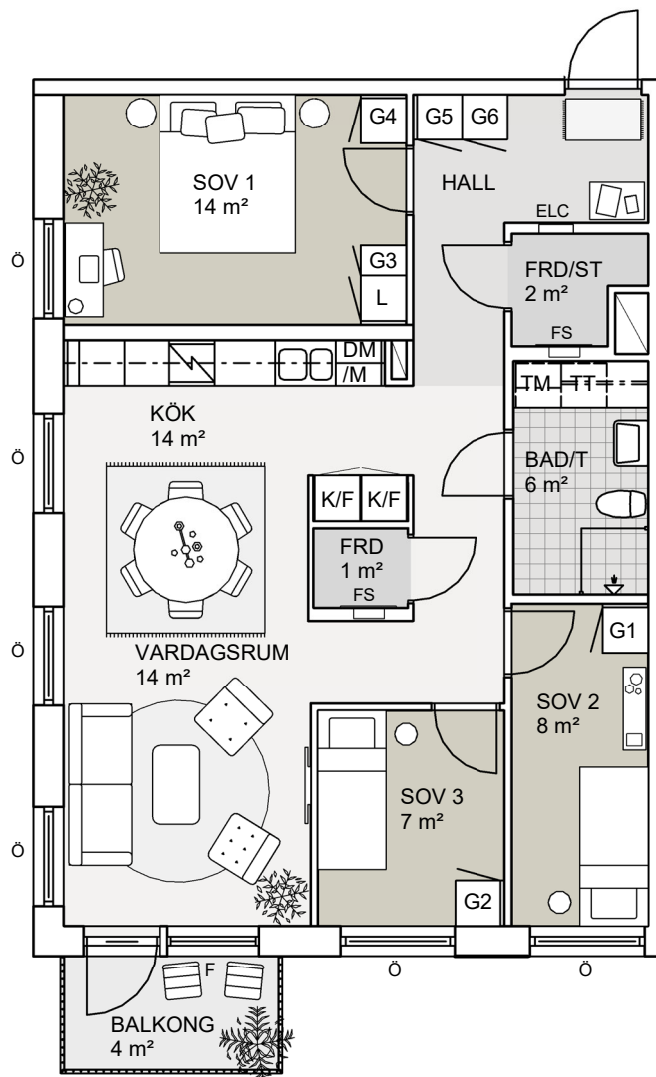

BOFAKTABLAD

BRF PLATÅN RÅDA HÖJDER

LGH: 03-1008

STORLEK: 4 ROK, 85 m²

FRD: Ca. 3 m² i lägenhet

Skala 1:100

Rumshöjd (RH) ca 2,5 meter
 Rumshöjd badrum ca 2,4 meter om inget annat anges
 Bröstningshöjd (BH) fönster ca 0,7 meter om inget annat anges
 Upprättad 2024-06-27
 Originalformat A4

Kyl-/Frys	Städskåp	Tvättmaskin	Schakt	Öppningsbart fönster
Spishäll och ugn	Garderob	Torktumlare	Kattvindsförråd	Fast fönster
Diskmaskin (micro i väggskåp ovan)	Linneskåp	Handfat och kommod	Sittbänk med förvaring	Fördelarskåp
Köksö	Kombimaskin	Duschhörna	Skjutdörr	EI-/IT-skåp
		Handukstork vattenburen	Glasskjutdörr	Träspalje
			Skjutdörrsgarderob	