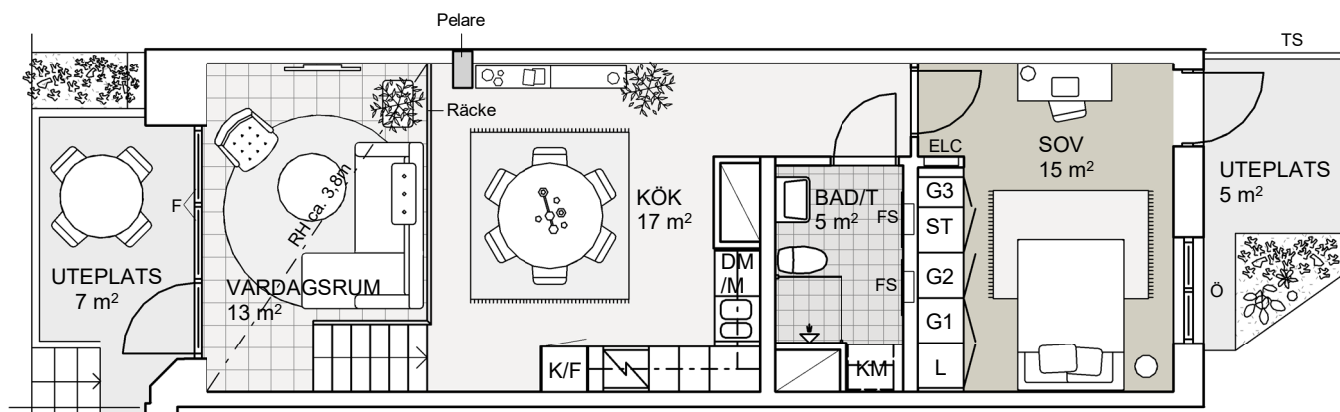

BOFAKTABLAD

BRF PLATÅN RÅDA HÖJDER

LGH: 03-1009

STORLEK: 2 ROK, 54 m²

FRD: Ca 1m², Plan 09

Skala 1:100

Rumshöjd (RH) ca 2,5 meter
 Rumshöjd badrum ca 2,4 meter om inget annat anges
 Bröstningshöjd (BH) fönster ca 0,7 meter om inget annat anges
 Upprättad 2024-06-27
 Originalformat A4

K/F Kyl-/Frys-kåp	ST Städs-kåp	TM Tvättmaskin	Schakt	Ö Öppningsbart fönster
Spishäll och ugn	G Garderob	TT Torktumlare	KVF Kattvindsförråd	F Fast fönster
DM/M Diskmaskin (micro i väggskåp ovan)	L Linneskåp	Handfat och kommod	SITTBÄNK Sittbänk med förvaring	FS Fördelarskåp
KÖ Köksö	KM Kombimaskin	Duschhörna	Skjutdörr	ELC EI-/IT-skåp
Rätt till ändringar förbehålles, ytangivelser är preliminära	HT-V Handukstork vattenburen	Skjutdörrsgarderob	TS Träspalje	