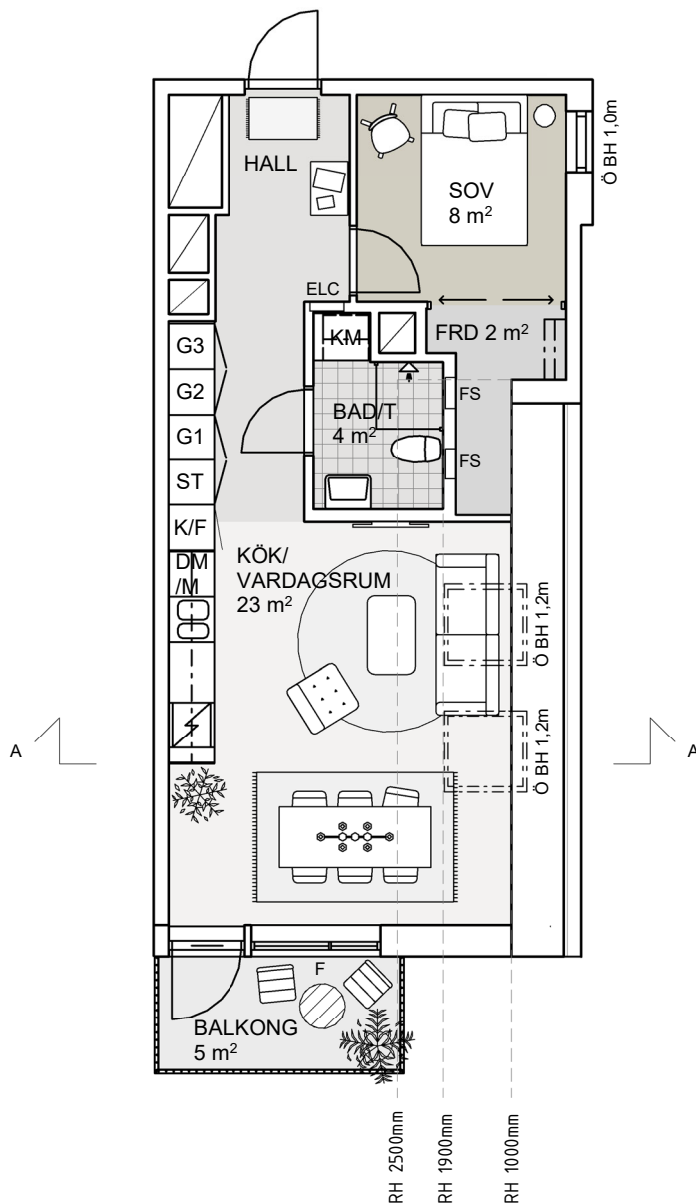

BOFAKTABLAD

BRF PLATÅN RÅDA HÖJDER

LGH: 03-1501

STORLEK: 2 ROK, 47 m²

FRD: Ca. 2 m² i lägenhet

Skala 1:100

Rumshöjd (RH) ca 2,5 meter
 Rumshöjd badrum ca 2,4 meter om inget annat anges
 Bröstningshöjd (BH) fönster ca 0,7 meter om inget annat anges
 Upprättad 2024-06-27
 Originalformat A4

K/F	Kyl-/Frysskåp	ST	Städsåkåp	TM	Tvättmaskin	Schakt	Ö	Öppningsbart fönster
Spishäll och ugn	G	Garderob	TT	Torktumlare	KVF	Kattvindsförråd	F	Fast fönster
DM/M	Diskmaskin (micro i väggskåp ovan)	L	Linneskåp	Handfat och kommod	SITTBÄNK	Sittbänk med förvaring	FS	Fördelarskåp
KÖ	Köksö	KM	Kombimaskin	Duschhörna	Skjutdörr	Skjutdörr	ELC	EI-/IT-skåp
				HT-V	Handukstork vattenburen	Glasskjutdörr	TS	Träspalje
						Skjutdörrsgarderob		