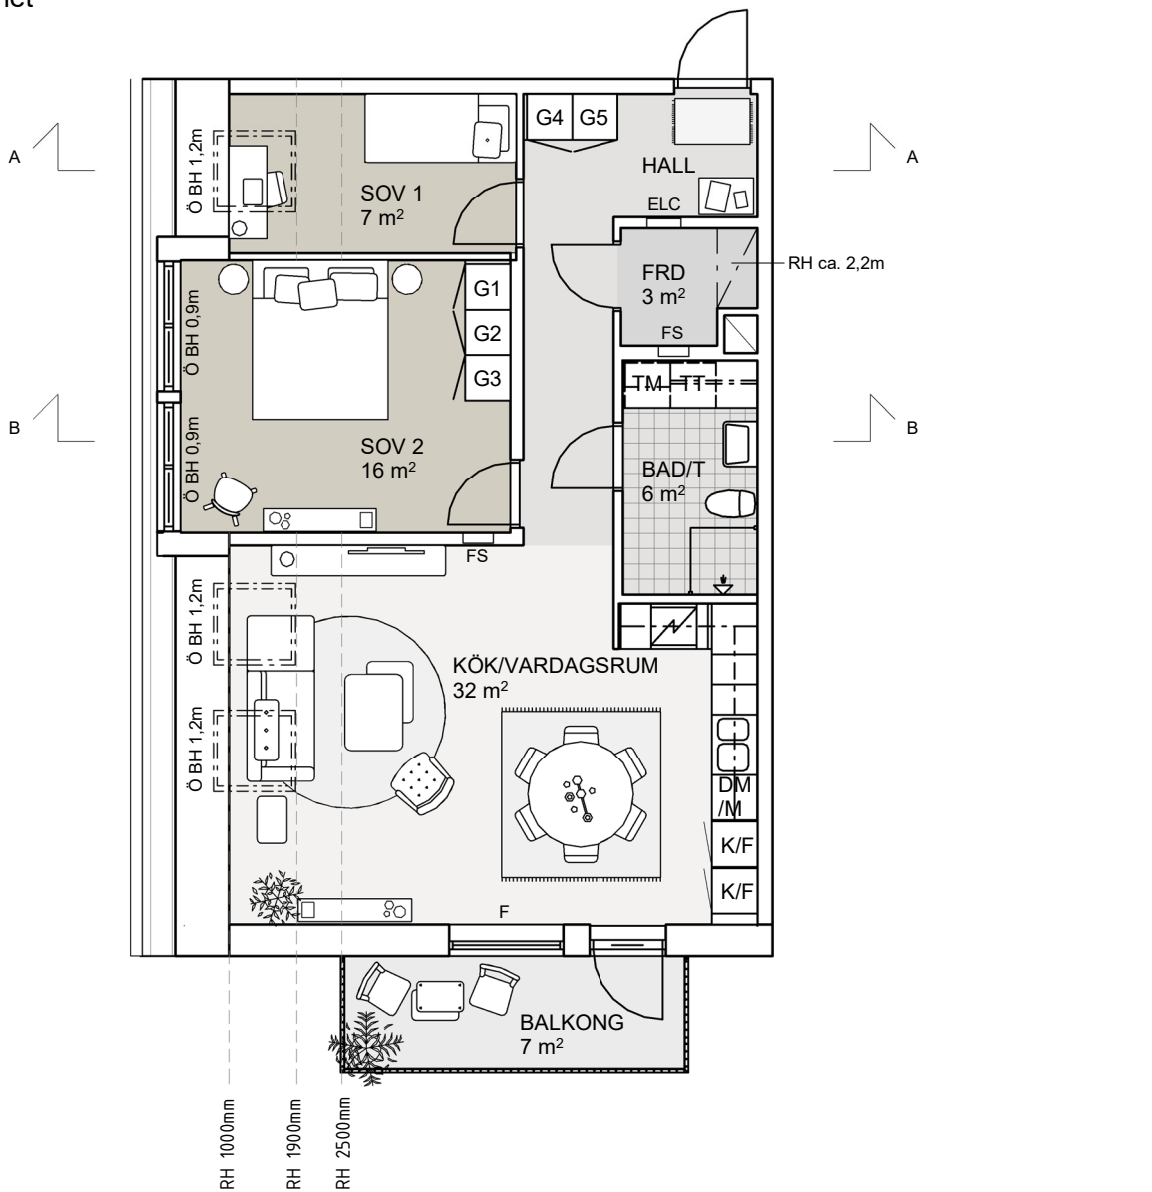

BOFAKTABLAD

BRF PLATÅN RÅDA HÖJDER

LGH: 03-1502

STORLEK: 3 ROK, 77 m²

FRD: Ca. 3 m² i lägenhet

Skala 1:100

Rumshöjd (RH) ca 2,5 meter
 Rumshöjd badrum ca 2,4 meter om inget annat anges
 Bröstningshöjd (BH) fönster ca 0,7 meter om inget annat anges
 Upprättad 2024-06-27
 Originalformat A4

K/F Kyl-/Frysåp	ST Stådsåp	TM Tvåttmaskin	Schakt	Ö Öppningsbart fönster
Spishåll och ugn	G Garderob	TT Torktumlare	KVf Kattvindsförråd	F Fast fönster
DM/M Diskmaskin (micro i vågssåp ovan)	L Linnessåp	Handfat och kommod	SITTBÅNK Sittbånk med förvaring	FS Fördelarsåp
KÖ Köksö	KM Kombimaskin	Duschhörnå	Skjutdörr	ELC EI-/IT-såp
Rått till åndringar förbehålles, ytangivelser år preliminåra	HT-V Handukstork vattenburen	Skjutdörrsgarderob	TS Tråspalj	