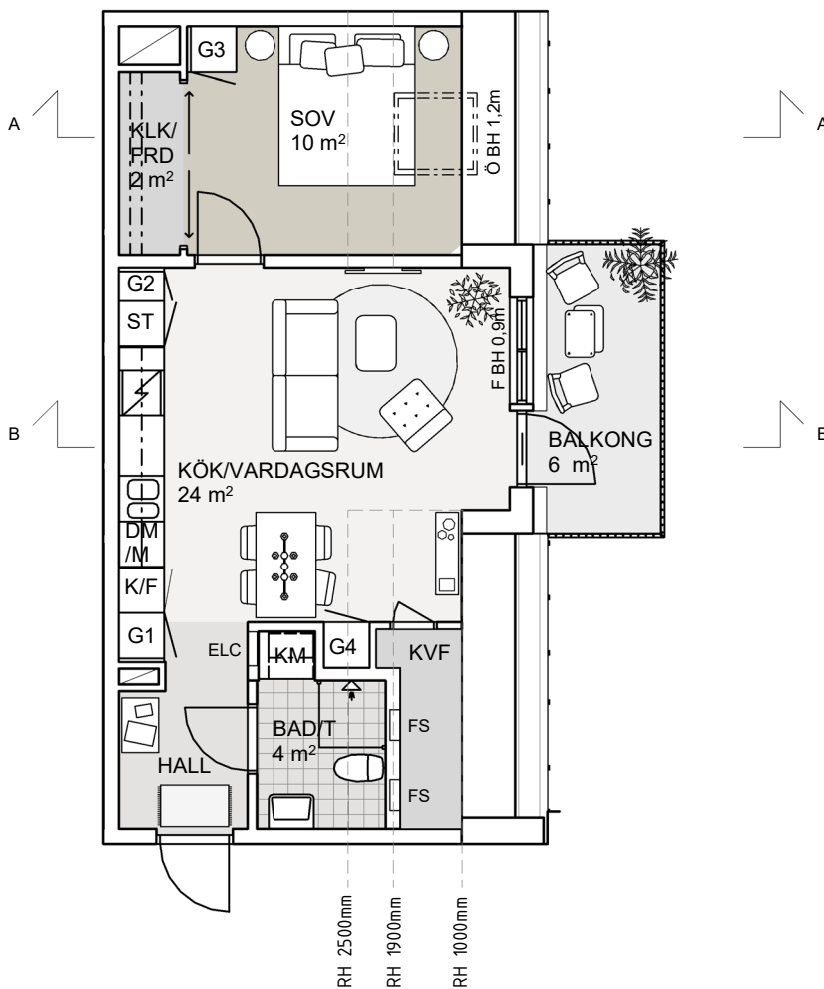

**BOFAKTABLAD**

BRF PLATÅN RÅDA HÖJDER

**LGH:** 03-1504

**STORLEK:** 2 ROK, 45 m<sup>2</sup>

**FRD:** Ca. 2 m<sup>2</sup> i lägenhet

Skala 1:100

Rumshöjd (RH) ca 2,5 meter  
 Rumshöjd badrum ca 2,4 meter om inget annat anges  
 Bröstningshöjd (BH) fönster ca 0,7 meter om inget annat anges  
 Upprättad 2024-06-27  
 Originalformat A4

K/F	Kyl-/Frys-kåp	ST	Städs-kåp	TM	Tvättmaskin	Schakt	Ö	Öppningsbart fönster
Spishäll och ugn	G	Garderob	TT	Torktumlare	KVF	Kattvindsförråd	F	Fast fönster
DMM	Diskmaskin (micro i väggskåp ovan)	L	Linneskåp	Handfat och kommod	SITTBÄNK	Sittbänk med förvaring	FS	Fördelarskåp
KÖ	Köksö	KM	Kombimaskin	Duschhörna	Skjutsdörr	Skjutsdörr	ELC	EI-/IT-skåp
Rätt till ändringar förbehålles, ytangivelser är preliminära				HT-V	Handukstork vattenburen	Glasskjutsdörr	TS	Träspalje
				Skjutsdörrsgarderob				