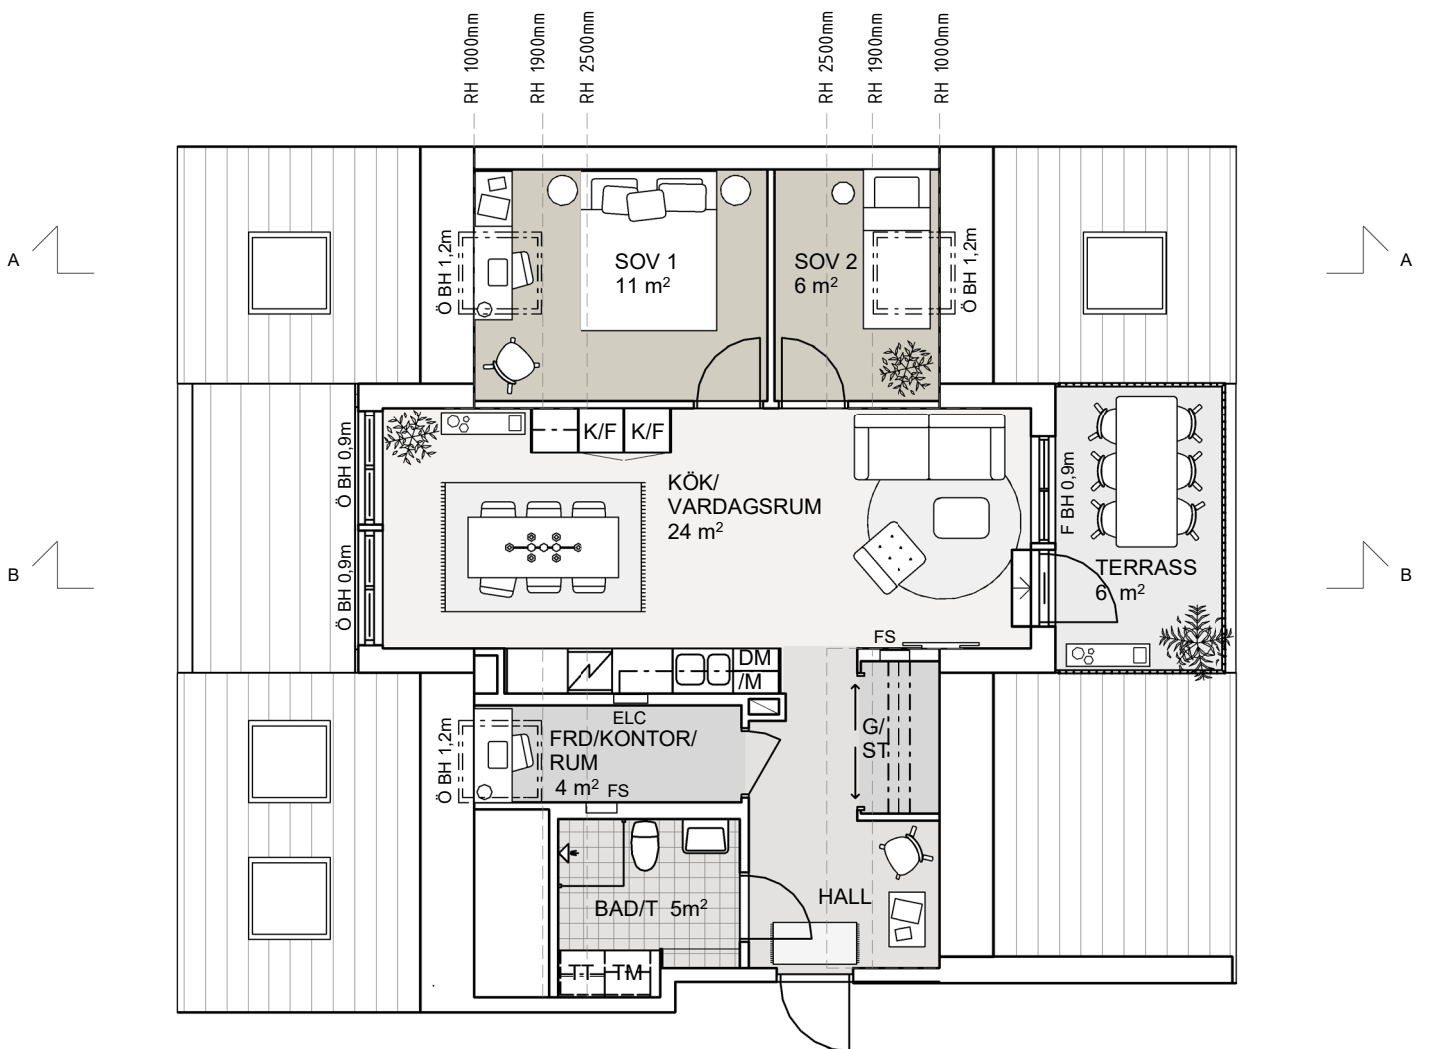

BOFAKTABLAD

BRF PLATÅN RÅDA HÖJDER

LGH: 03-1602

STORLEK: 3 ROK, 67 m²

FRD: Ca. 4 m² i lägenhet

Skala 1:100

Rumshöjd (RH) ca 2,5 meter
 Rumshöjd badrum ca 2,4 meter om inget annat anges
 Bröstningshöjd (BH) fönster ca 0,7 meter om inget annat anges
 Upprättad 2024-06-27
 Originalformat A4

K/F	Kyl-/Frys	ST	Städskåp	TM	Tvättmaskin	Schakt	Ö	Öppningsbart fönster
Spishäll	och ugn	G	Garderob	TT	Torktumlare	KV	F	Fast fönster
DM	Diskmaskin (micro i väggskåp ovan)	L	Linneskåp	Handfat	och kommod	SITT	FS	Fördelarskåp
KÖ	Köksö	KM	Kombimaskin	Dusch	hörn	Skjutdörr	ELC	EI-/IT-skåp
Rätt till ändringar förbehålles, ytangivelser är preliminära				HT-V	Handukstork vattenburen	Glasskjutdörr	TS	Träspalje
				Skjutdörrsgarderob				