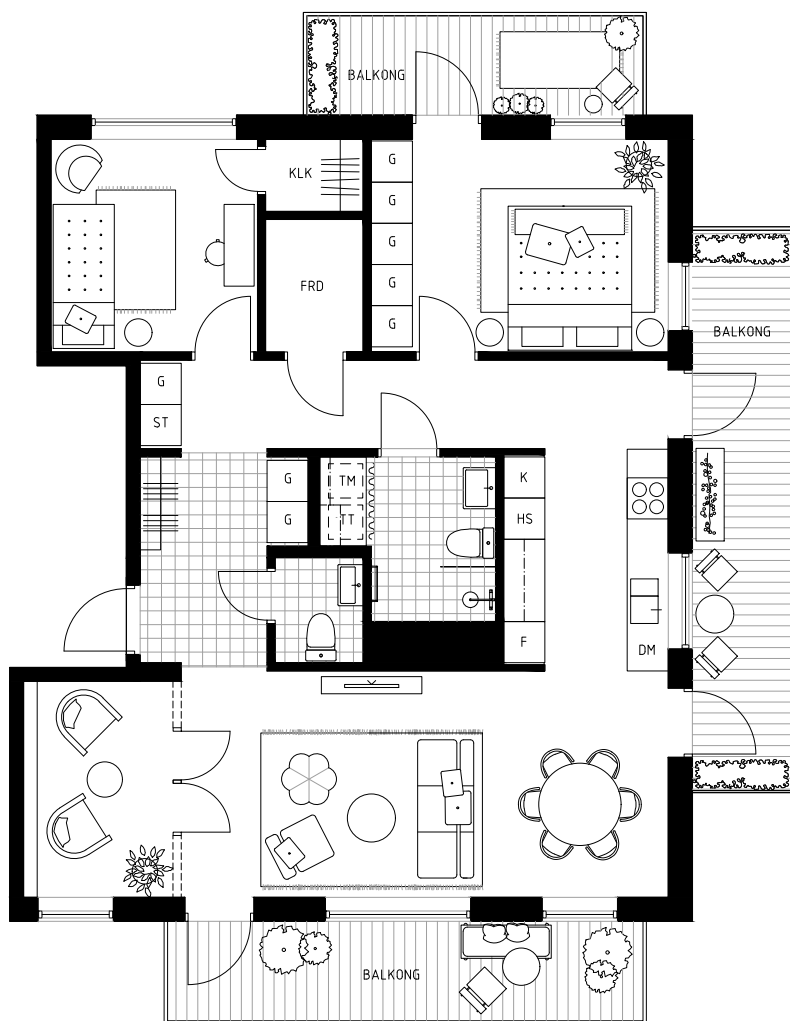

Ängsbacka

Lägenhet 10:11 10:21

Teckenförklaringar

K	KYL	TM	TVÄTTMASKIN	G	GÄDEROB
F	FRYS	TT	TORKTUMLARE	KLK	KLÄDKAMMARE
DM	DISKMASKIN	ST	STÄDSKÅP	FRD	FÖRRÅD
☺☺	SPISHÅLL	HS	HÖGSKÅP	FVV	FRÄNVALSVÄGG

Boarea: 94 kvm
Antal rum: 4 RoK
Balkonger: 12 + 7 + 10 kvm

Skala 1:100 