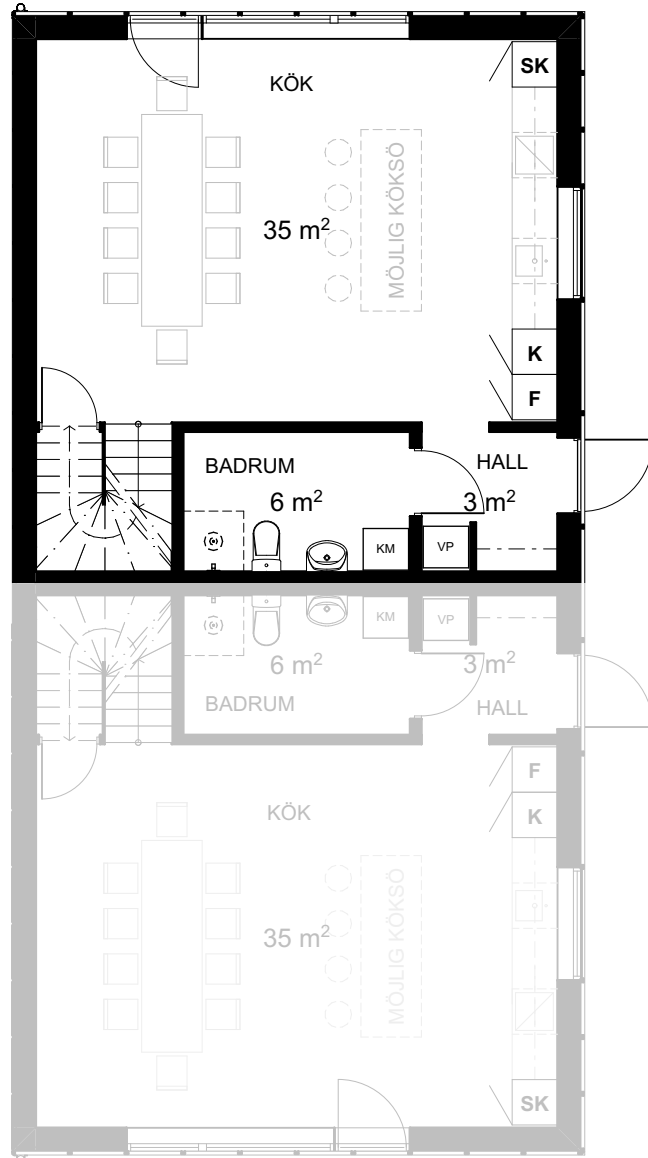

BRF MÖRTNÄSHÖJDEN

5 rum & kök

131 kvm

Bostad 12

Entréplan

ORIENTERINGSRITING

S	PLATS FÖR SOPKÄRL
VP	VÄRMEPANNA
K	KYL
F	FRYS
DM	DISKMASKIN
SK	SKAFFERI
ST	STÄDSKÅP
G	GARDEROB
G	MÖJLIG GARDEROB

BRF MÖRTNÄSHÖJDEN

5 rum & kök

131 kvm

Bostad 12

Våning 2

ORIENTERINGSRITING

S	PLATS FÖR SOPKÄRL
VP	VÄRMEPANNA
K	KYL
F	FRYS
DM	DISKMASKIN
SK	SKAFFERI
ST	STÄDSKÅP
G	GARDEROB
G	MÖJLIG GARDEROB

BRF MÖRTNÄSHÖJDEN

5 rum & kök

131 kvm

Bostad 12

Vindsvåning

S	PLATS FÖR SOPKÄRL
VP	VÄRMEPANNA
K	KYL
F	FRYS
DM	DISKMASKIN
SK	SKAFFERI
ST	STÄDSKÅP
G	GARDEROB
G	MÖJLIG GARDEROB