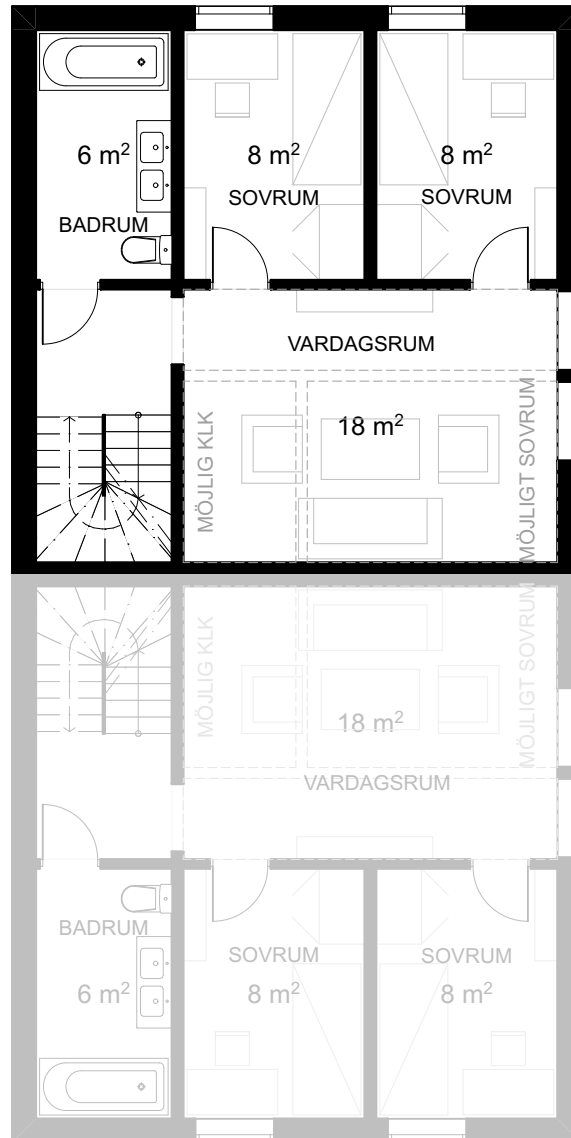

BRF MÖRTNÄSHÖJDEN

5 rum & kök

131 kvm

Bostad 12

Entréplan

ORIENTERINGSRITING

S	PLATS FÖR SOPKÄRL
VP	VÄRMEPANNA
K	KYL
F	FRYS
DM	DISKMASKIN
SK	SKAFFERI
ST	STÄDSKÅP
G	GARDEROB
G	MÖJLIG GARDEROB

BRF MÖRTNÄSHÖJDEN

5 rum & kök

131 kvm

Bostad 12

Våning 2

ORIENTERINGSRITING

S	PLATS FÖR SOPKÄRL
VP	VÄRMEPANNA
K	KYL
F	FRYS
DM	DISKMASKIN
SK	SKAFFERI
ST	STÄDSKÅP
G	GARDEROB
G	MÖJLIG GARDEROB

BRF MÖRTNÄSHÖJDEN

5 rum & kök

131 kvm

Bostad 12

Vindsvåning

S	PLATS FÖR SOPKÄRL
VP	VÄRMEPANNA
K	KYL
F	FRYS
DM	DISKMASKIN
SK	SKAFFERI
ST	STÄDSKÅP
G	GARDEROB
G	MÖJLIG GARDEROB