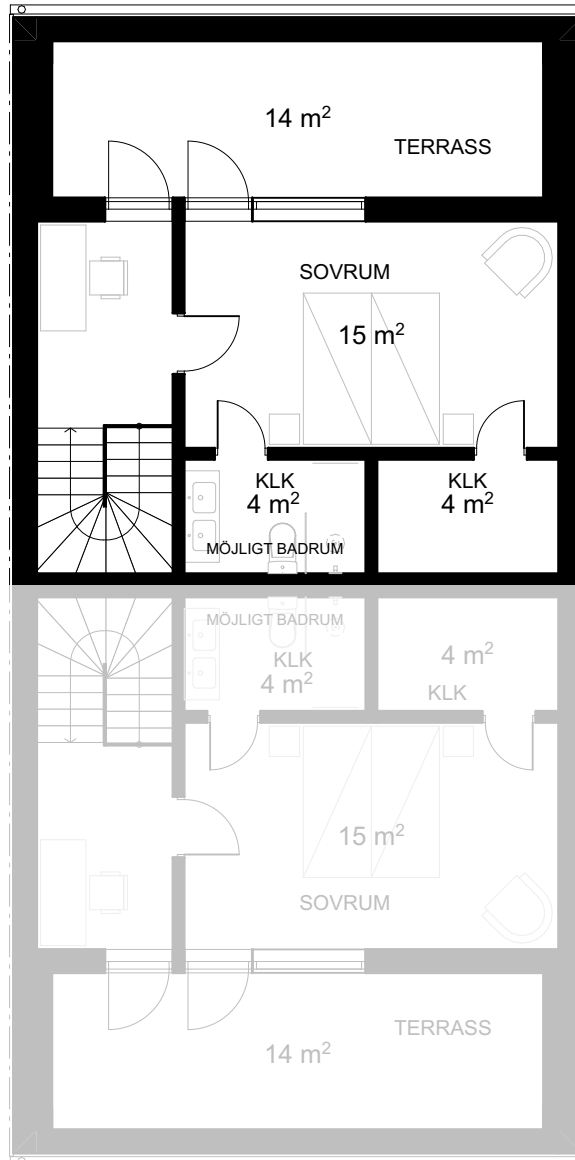

BRF MÖRTNÄSHÖJDEN

5 rum & kök

131 kvm

Bostad 12

Entréplan

ORIENTERINGSRITING

S	PLATS FÖR SOPKÄRL
VP	VÄRMEPANNA
K	KYL
F	FRYS
DM	DISKMASKIN
SK	SKAFFERI
ST	STÄDSKÅP
G	GARDEROB
G	MÖJLIG GARDEROB

BRF MÖRTNÄSHÖJDEN

5 rum & kök

131 kvm

Bostad 12

Våning 2

ORIENTERINGSRITING

S	PLATS FÖR SOPKÄRL
VP	VÄRMEPANNA
K	KYL
F	FRYS
DM	DISKMASKIN
SK	SKAFFERI
ST	STÄDSKÅP
G	GARDEROB
G	MÖJLIG GARDEROB

BRF MÖRTNÄSHÖJDEN

5 rum & kök

131 kvm

Bostad 12

Vindsvåning

S	PLATS FÖR SOPKÄRL
VP	VÄRMEPANNA
K	KYL
F	FRYS
DM	DISKMASKIN
SK	SKAFFERI
ST	STÄDSKÅP
G	GARDEROB
G	MÖJLIG GARDEROB