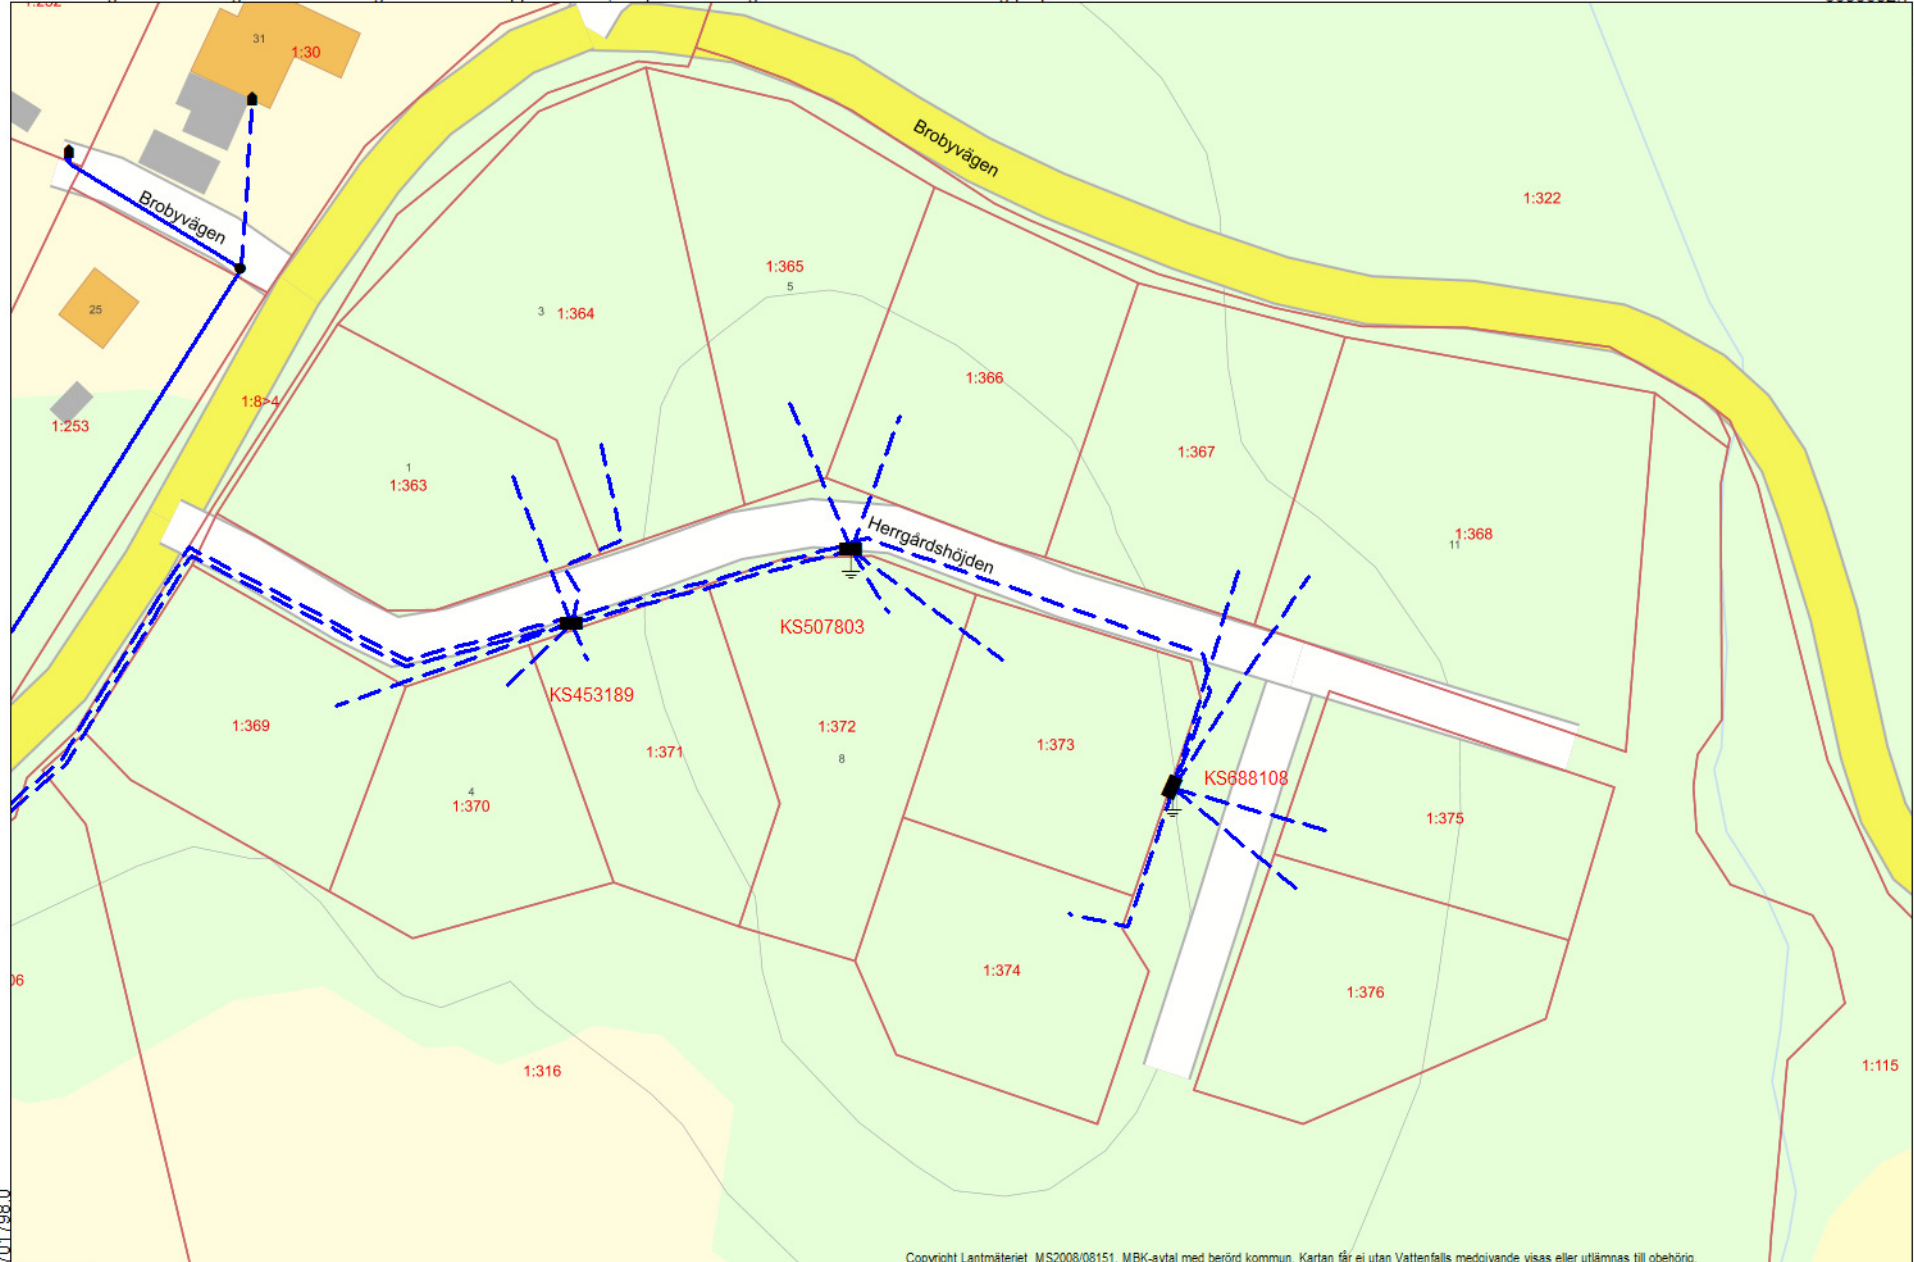

OBS! Om inget annat är angivet skall kabelläget anses vara approximativt, vid jobb nära angiven kabel skall kabelsättning på plats beställas

6653652.7

701798.0

702099.7

6653452.2

Copyright Lantmäteriet MS2008/08151. MBK-avtal med berörd kommun. Kartan får ej utan Vattenfalls medgivande visas eller utlämnas till obehörig.

2022.02.23

Skala 1: 1200

20220221-0524 karta giltig i 30 dagar