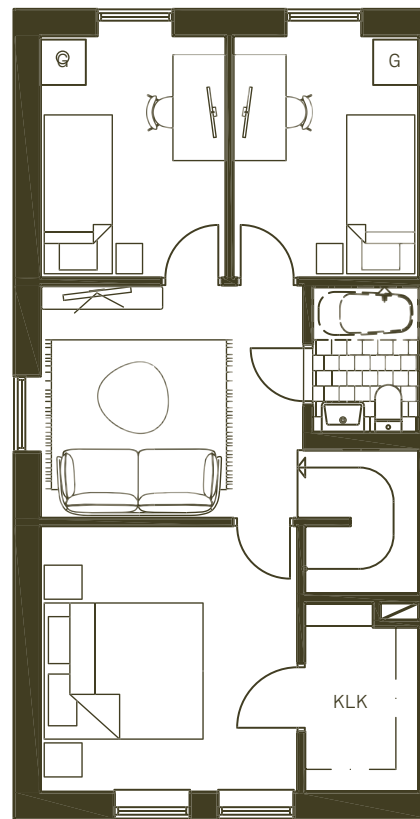

BERGTALLEN

LULEÅ

100 M²

Välkommen till ett rymligt och flexibelt hem om 100 kvadratmeter fördelat på 4-5 RoK. Denna bostad erbjuder ett ljust och öppet kök som smidigt övergår till vardagsrummet – perfekt för både vardagsliv och sociala tillställningar. Med två stilrena badrum, tre välplanerade sovrum och gott om förvaringsutrymmen blir vardagen enkel och bekväm.

Hus	Tvåplanshus
Kvm	100 m ²
Rum	4-5 RoK

Skala 1:100 (A4)

K	Kyl
F	Frys
DM	Diskmaskin
	Häll
UM	Ugn/Micro
KM	Kombimaskin
G	Garderob
KLK	Klädkammare