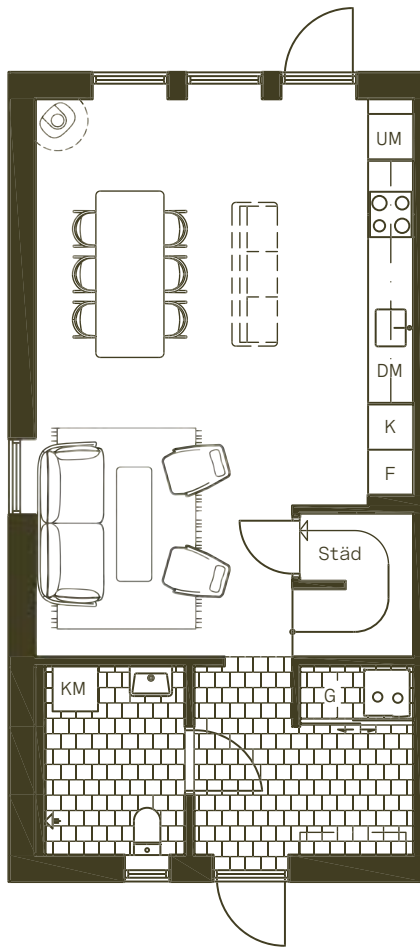

BERGTALLEN

LULEÅ

100 M²

Välkommen till ett rymligt och flexibelt hem om 100 kvadratmeter fördelat på 4-5 RoK. Denna bostad erbjuder ett ljust och öppet kök som smidigt övergår till vardagsrummet – perfekt för både vardagsliv och sociala tillställningar. Med två stilrena badrum, tre välplanerade sovrum och gott om förvaringsutrymmen blir vardagen enkel och bekväm.

Hus	Tvåplanshus
Kvm	100 m ²
Rum	4-5 RoK

Skala 1:100 (A4)

K	Kyl
F	Frys
DM	Diskmaskin
	Häll
UM	Ugn/Micro
KM	Kombimaskin
G	Garderob
KLK	Klädkammare