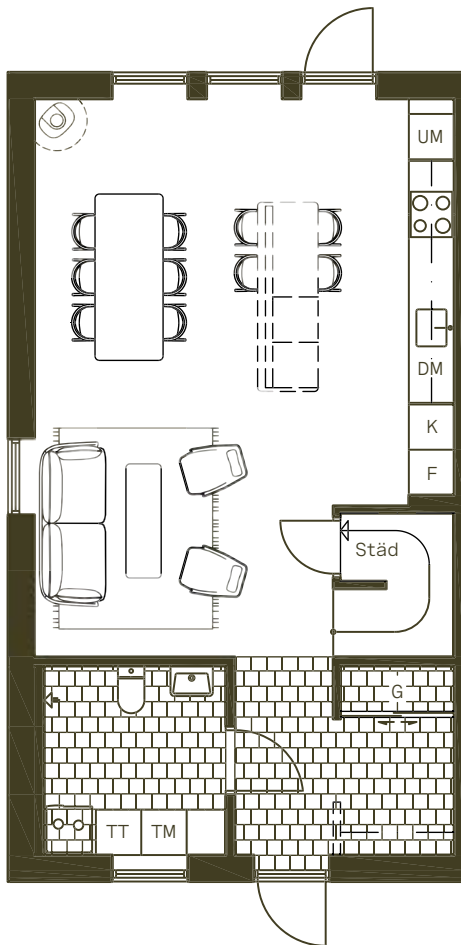

# 110 M<sup>2</sup>

Välkommen till ett rymligt och flexibelt hem om 110 kvadratmeter fördelat på 4-5 RoK. Denna bostad erbjuder ett ljus och öppet kök som smidigt övergår till vardagsrummet – perfekt för både vardagsliv och sociala tillställningar. Med två stilrena badrum, tre välplanerade sovrum och gott om förvaringsutrymmen blir vardagen enkel och bekväm. Här finns också möjligheten att skapa ett ytterligare rum.

Hus	Tvåplanshus
Kvm	110 m <sup>2</sup>
Rum	4-5 RoK

K	Kyl
F	Frys
DM	Diskmaskin
	Häll/Ugn/Mikro
TM	Tvättmaskin
TT	Torktumlare
VP	Värmepump
G	Garderob
KLK	Klädkammare

Skala 1:100 (A4)