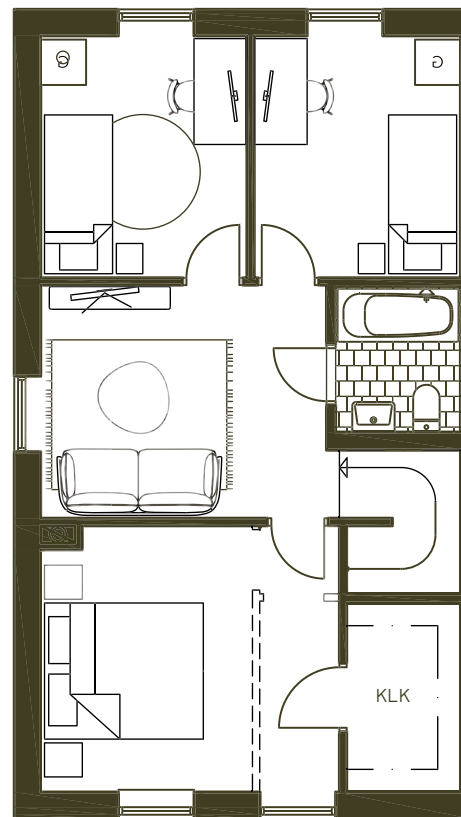

# 110 M<sup>2</sup>

Välkommen till ett rymligt och flexibelt hem om 110 kvadratmeter fördelat på 4-5 RoK. Denna bostad erbjuder ett ljus och öppet kök som smidigt övergår till vardagsrummet – perfekt för både vardagsliv och sociala tillställningar. Med två stilrena badrum, tre välplanerade sovrum och gott om förvaringsutrymmen blir vardagen enkel och bekväm. Här finns också möjligheten att skapa ett ytterligare rum.

Hus	Tvåplanshus
Kvm	110 m <sup>2</sup>
Rum	4-5 RoK

K	Kyl
F	Frys
DM	Diskmaskin
	Häll/Ugn/Mikro
TM	Tvättmaskin
TT	Torktumlare
VP	Värmepump
G	Garderob
KLK	Klädkammare

Skala 1:100 (A4)