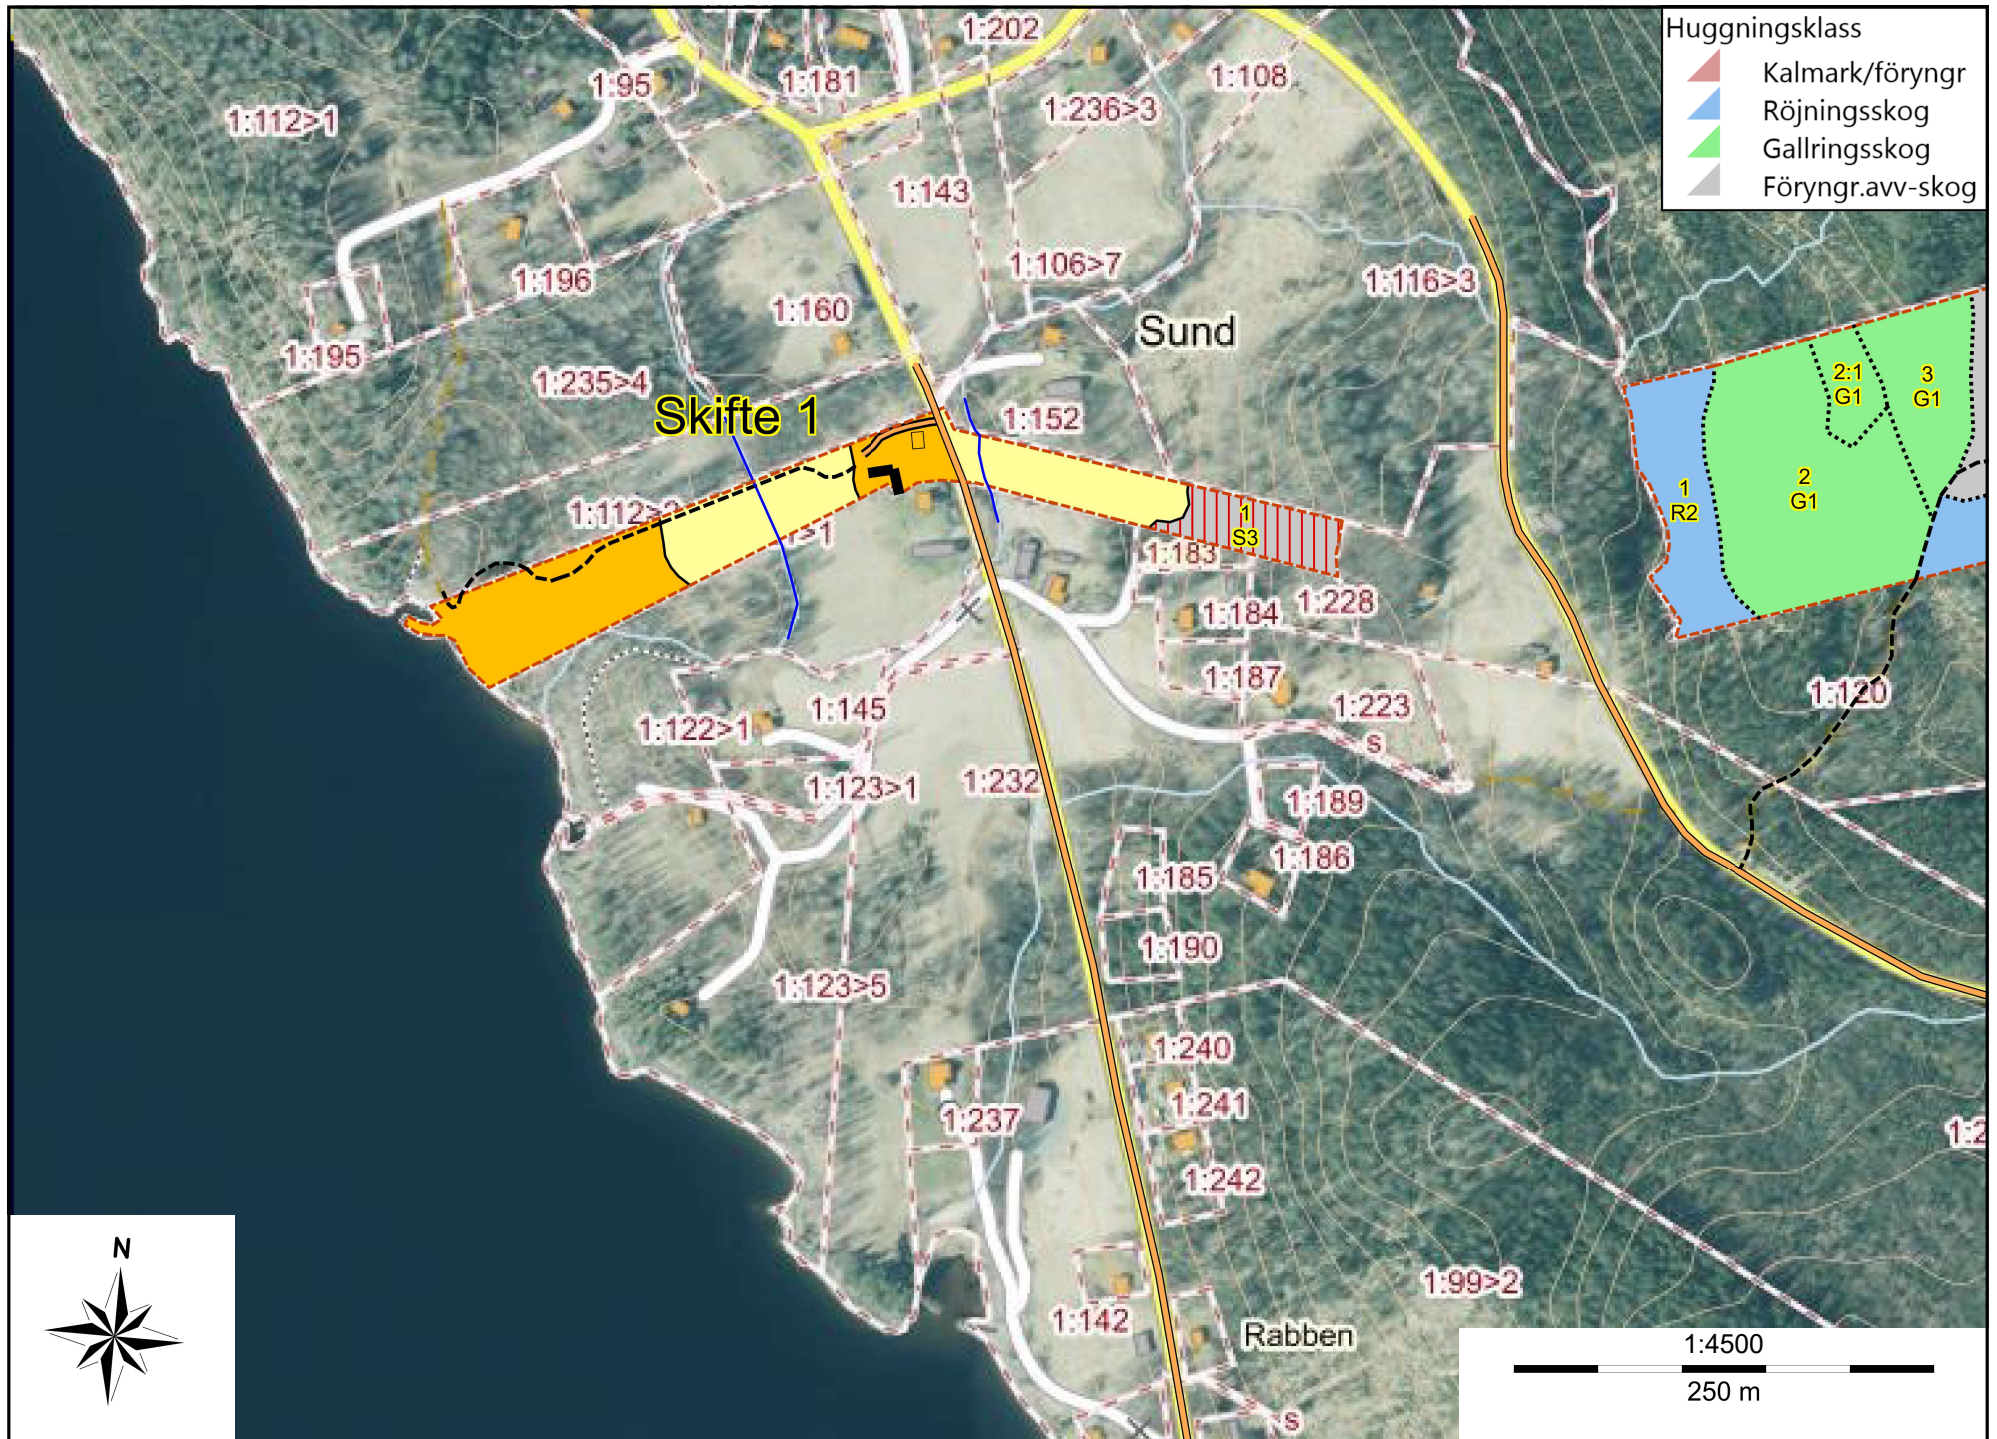

SKOGSKARTA

Plan Sund 1:121
Församling Dals-Ed
Kommun Dals-Ed
Län Västra Götalands län
Planen avser 2024 - 2033
Planläggare Sebastian Kjellström
Utskriftsdatum 2024-10-08

- Huggningsklass
- Kalmark/föryngr
 - Röjningsskog
 - Gallringsskog
 - Föryngr.avv-skog