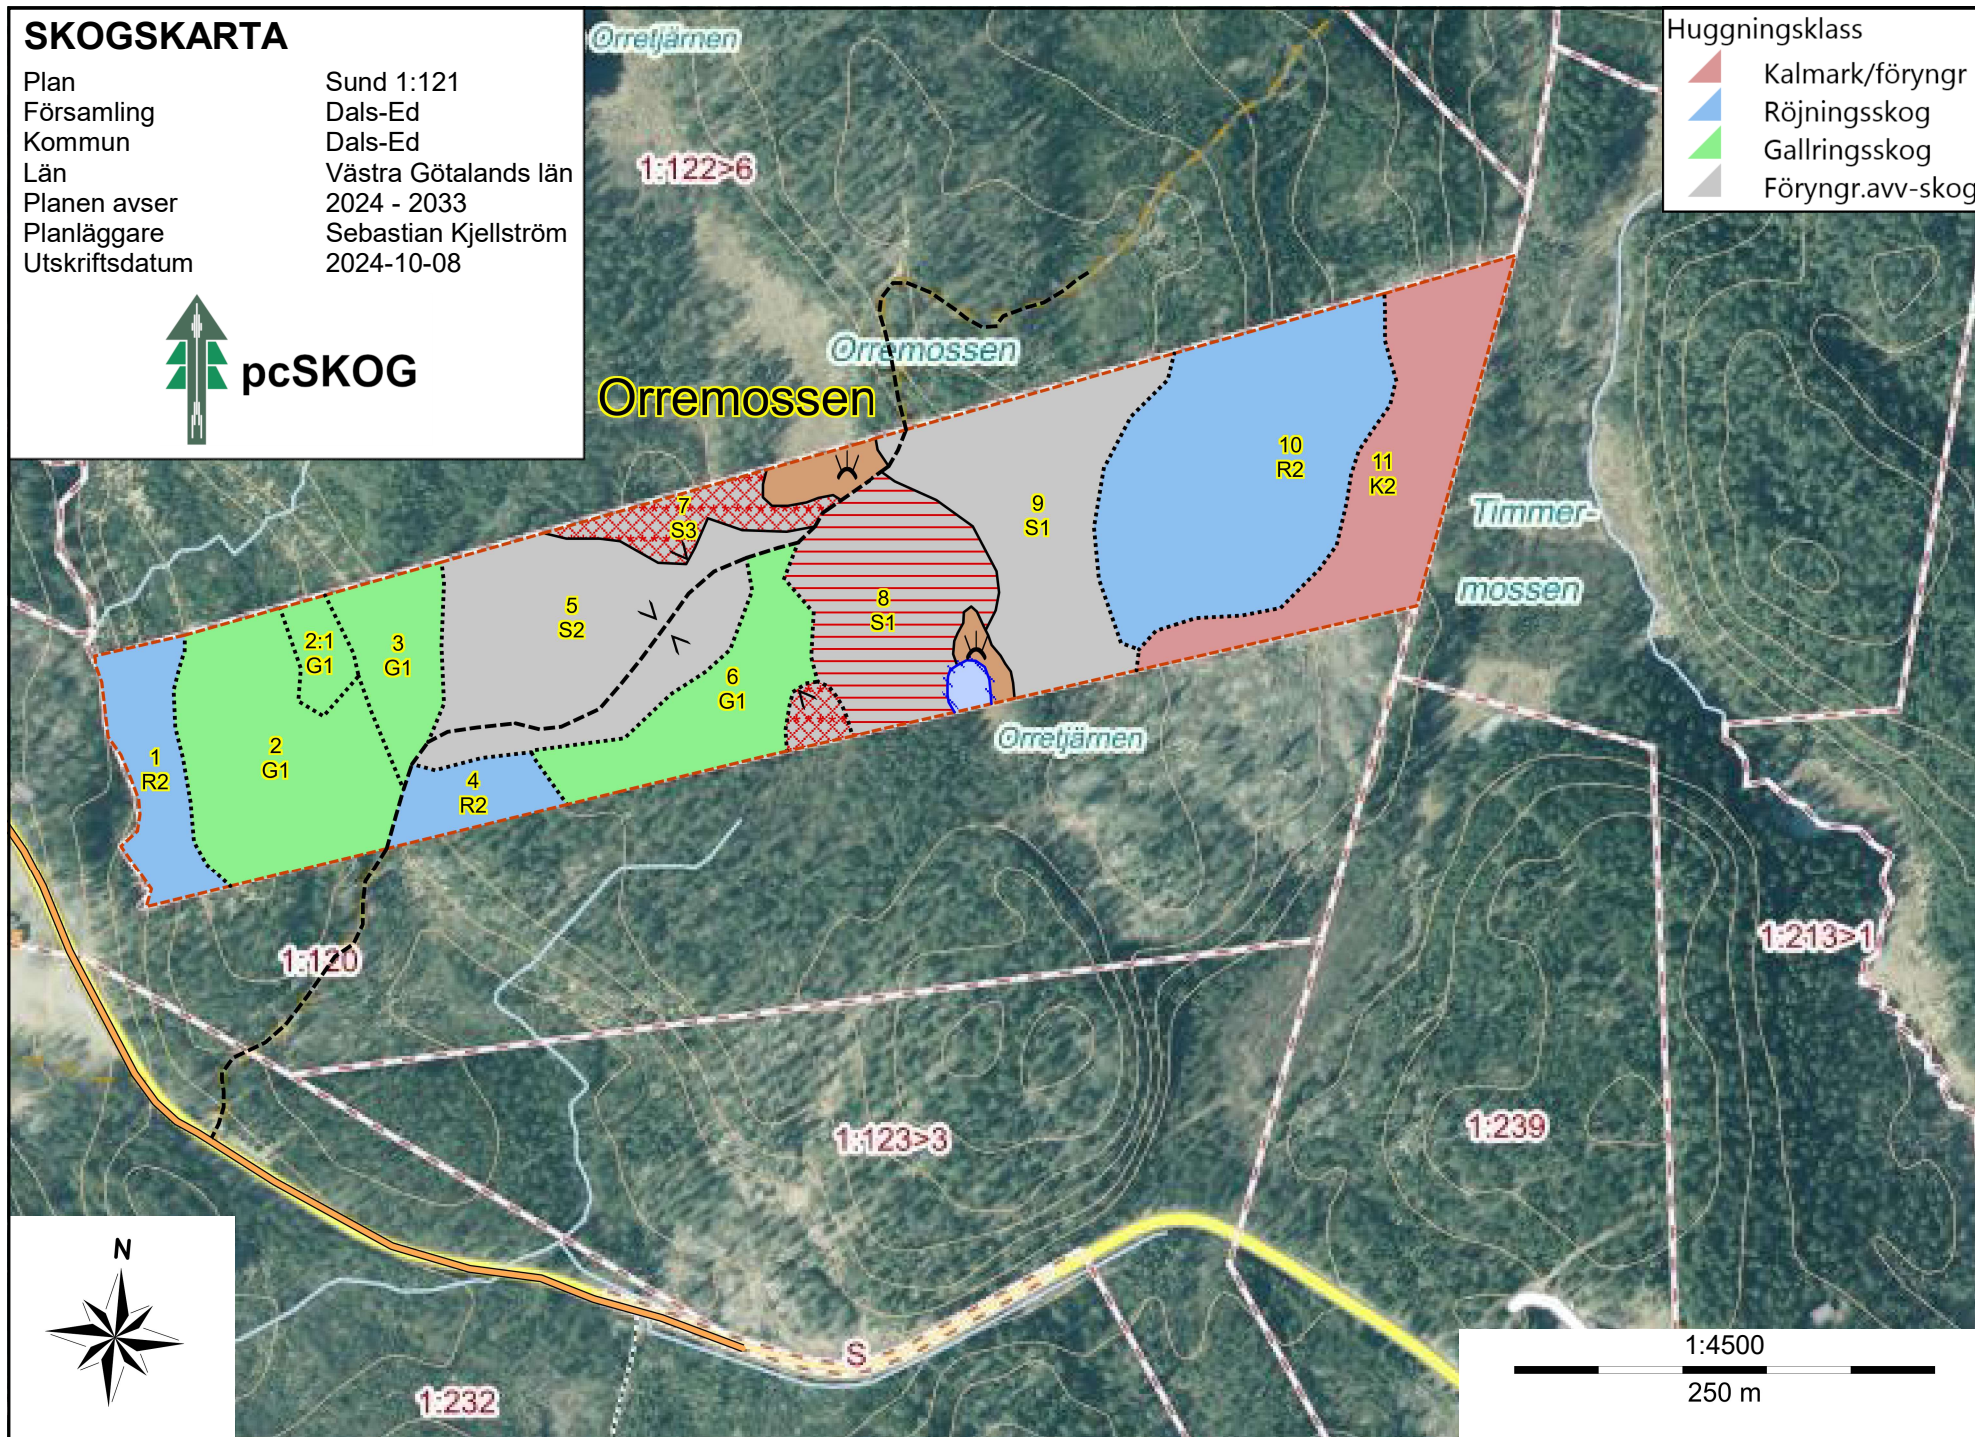

SKOGSKARTA

Plan Sund 1:121
Församling Dals-Ed
Kommun Dals-Ed
Län Västra Götalands län
Planen avser 2024 - 2033
Planläggare Sebastian Kjellström
Utskriftsdatum 2024-10-08

- Huggningsklass
- Kalmark/föryngr
 - Röjningsskog
 - Gallringsskog
 - Föryngr.avv-skog

1:112>1

1:95

1:181

1:202

1:236>3

1:108

1:143

1:196

1:160

1:106>7

1:116>3

1:195

1:235>4

Skifte 1

1:152

Sund