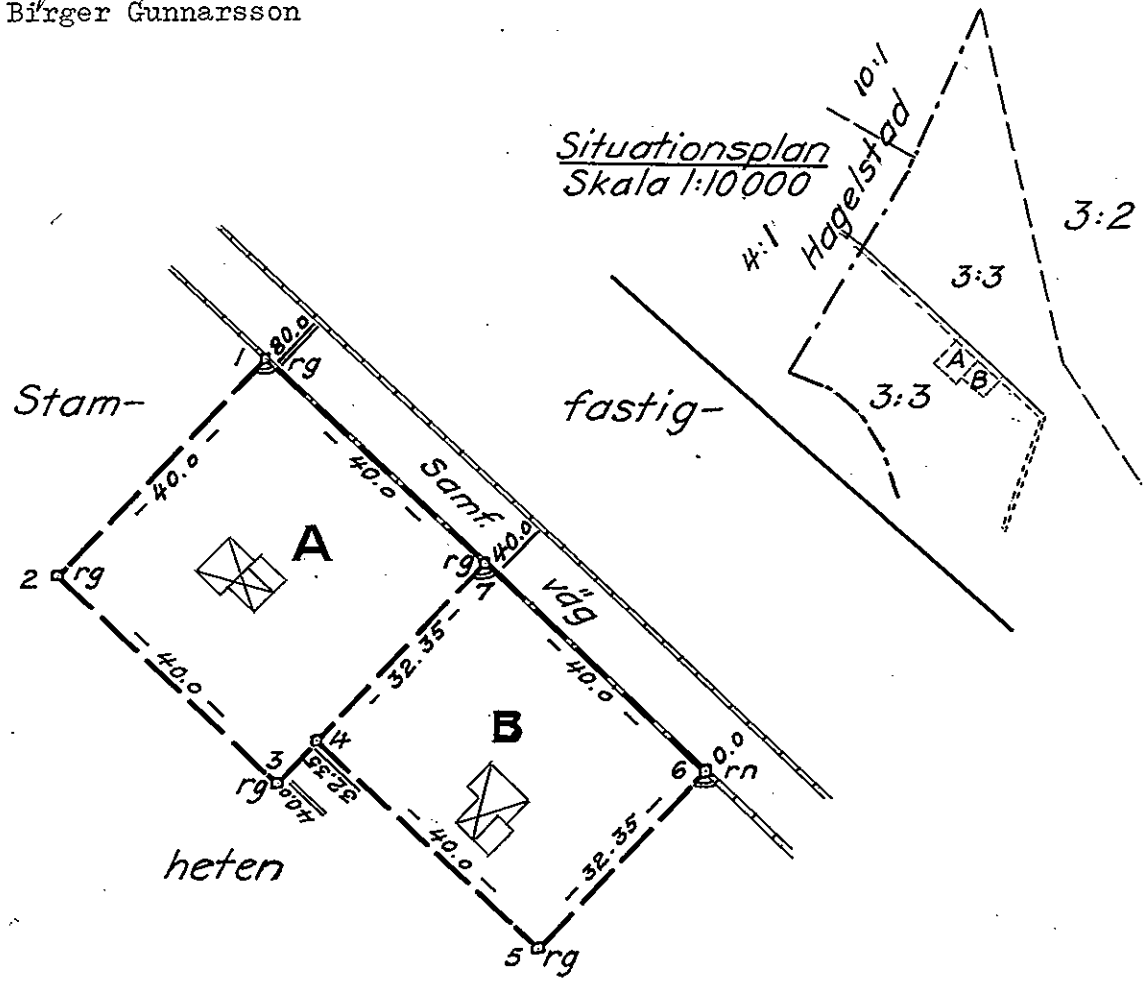

KARTA		Org enhet H 5	Dnr 141/70
rörande avstyckning från fastigheten		Upprättad år 1971 av:	
V I 3:3		 /Åsa Eneros/ Lantmätare:	
Socken Källa		Kommun Ölands Åkerbo	
Län Kalmar		Skala 1:1000	
Beskrivning			

/G. von Steijern/
Ingenjör.

Beteckning på kartan ~~XXXXXX~~ R N:r

Litt A: Tomt, avr. 1600 kvm 3:13

" B: " " 1295 " 3:14

Nyttillkomna gränser: 1-2-3-4-5-6, 4-7.

§ 226 År 1972 den 6 april
blev å denna karta angivna avstyckning av
överlantmätaren i Kalmar län fastställd,
betygar

På ämbetets vägnar:

Birger Gunnarsson

Lantmäteriet BI 0337, 20000, 69, SRA 91188

Arkivnr m m	Mätning	Koordber	Arealber	Kartering	Ritning
301	Åsa Eneros		Åsa Eneros	Åsa Eneros	
Åll. 537 no.	Signum				
05763.	2012/122				