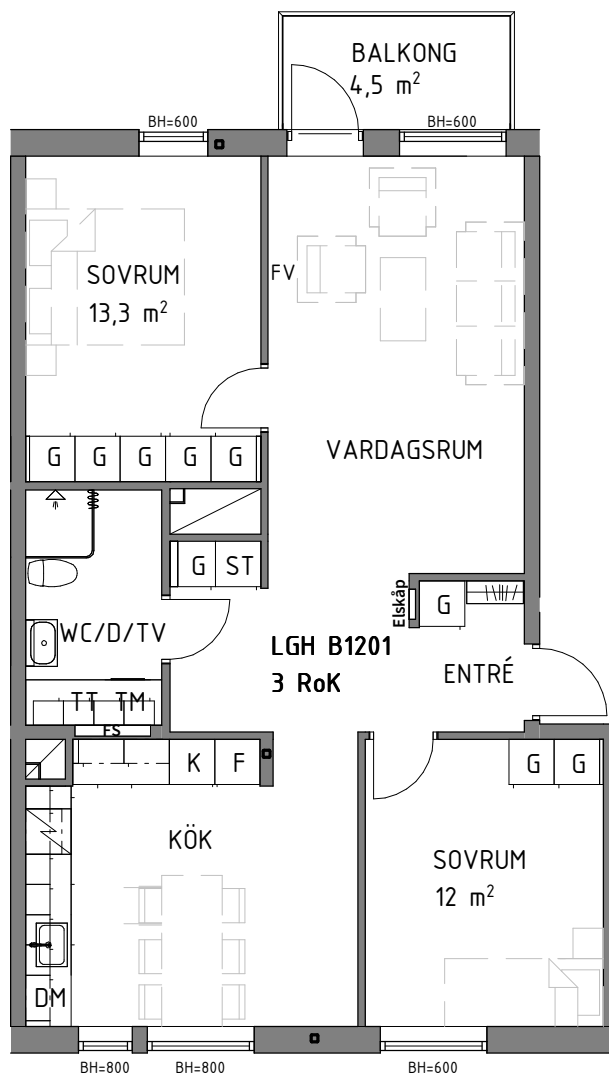

Tre rum och kök, 79 m²

HR TRAVERSEN

VÅNING:

3

(RH = 2,5)

LÄGENHET:

B1201

SKALA 1:100

K KYLSKÅP

TM TVÄTTMASKIN

G GARDEROB

 SCHAKT

F FRYSSKÅP

TT TORKTUMLARE

ST STÅDSKÅP

BH BRÖSTNINGSHÖJD (mm)

DM DISKMASKIN

 DUSCHPLATS

FV VÄGG FÖRSTÄRKS
MED PLYWOOD
FÖR TV

RH RUMSHÖJD (m)

FS FÖRDELARSKÅP

 HÄLL

Area är angett avrundat till heltal.

Reservation för eventuella ändringar och tryckfel.
Bilder kan skilja sig från verkligheten.