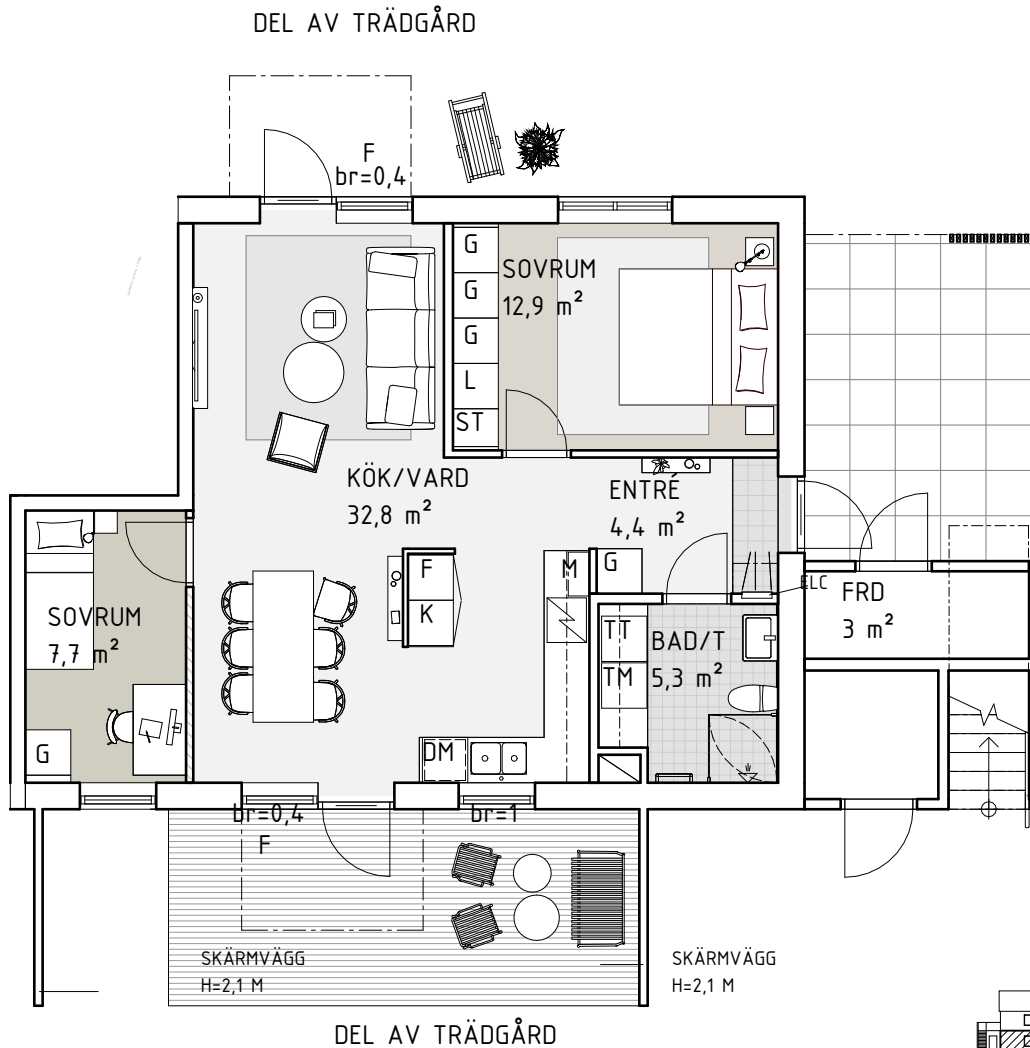

BOFAKTABLAD

LÄGENHETSYTAN: 3 ROK, 65 m²

FÖRRÅDSYTAN: 3 m²

TRÄDGÅRD: Ca 30-90 m², se sit.plan

Skala 1:100

Rumshöjd ca 2,5 meter

Rumshöjd badrum ca 2,3 meter

Bröstningshöjd fönster 0,7 meter
(om inget annat anges)

Upprättad 2024-09-18

Originalformat A4

K/F	Kyl-/Frys	L	Linneskåp	Hatthylla	(Ingår ej)	ELC	EI-/IT-skåp
Spishäll & ugn		TM	Tvättmaskin	Klädstång		Tillvalsvägg	
Diskmaskin		TT	Torktumlare	Klädstång med hylla		Frånvalsvägg	
ST	Städs	KM	Kombimaskin	Duschhörna		F	Fast fönster
G	Garderob	Handdukstork				M	Micro