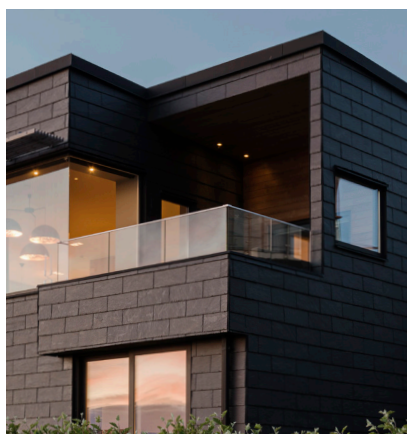

TAKTERRASS OVAN CARPORT

Glasmräcke utan stolpar med bottenskena i aluminium och diskret överliggerare i aluminium.

Trallgolv 28x120 impregnerat.