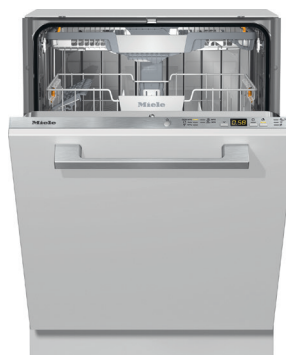

Diskmaskin Miele G5367 SCVi XXL, 60 cm bred,
helintegrerad.