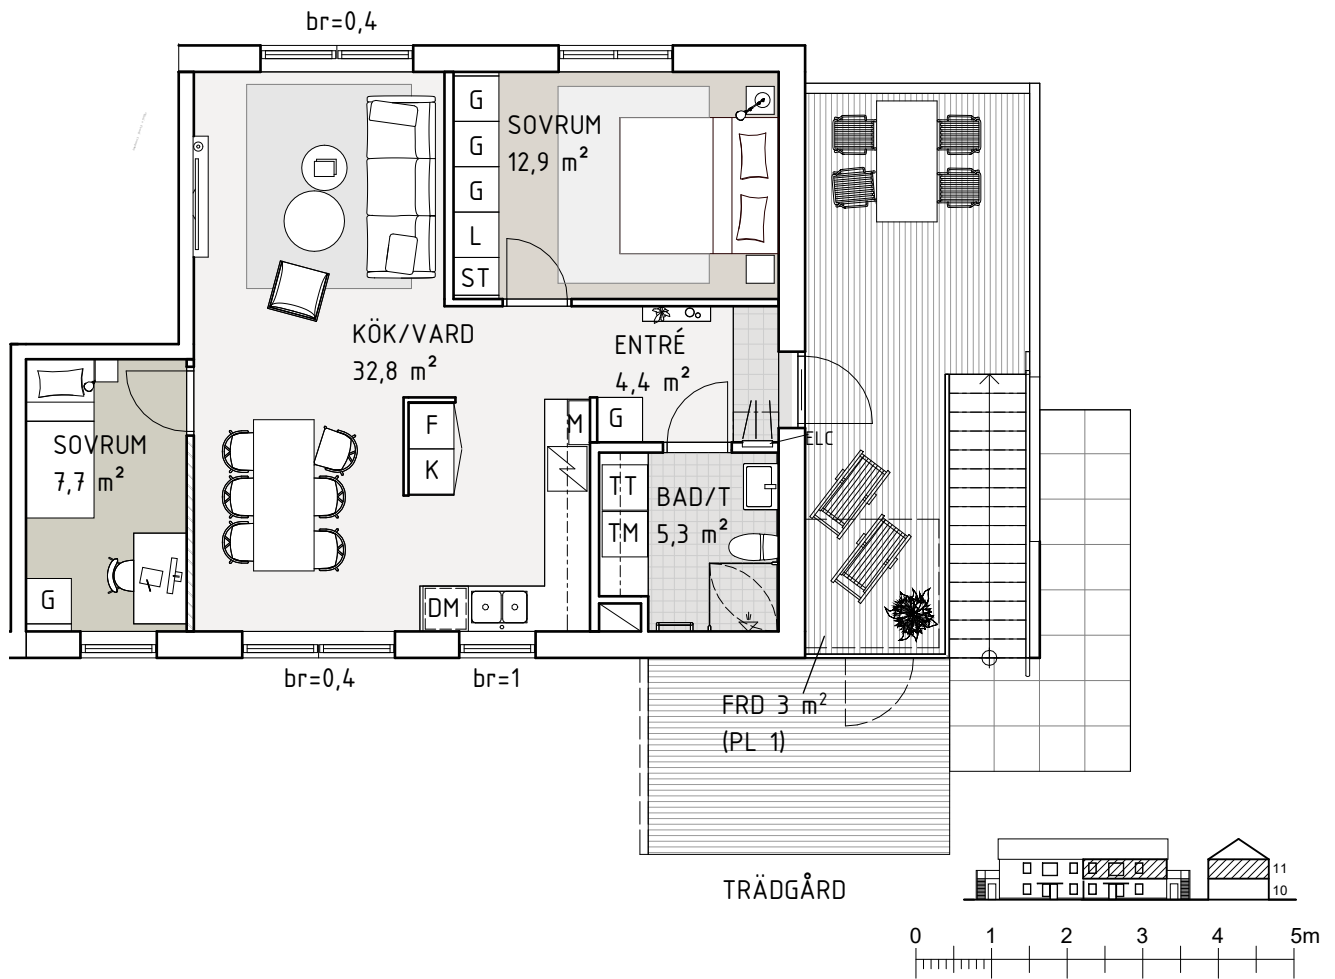

BOFAKTABLAD

LÄGENHETSYTAN: 3 ROK, 65 m²

FÖRRÅDSYTAN: 3 m² (Plan 1)

TRÄDGÅRD: Ca 30-90 m², se sit.plan

Skala 1:100

Rumshöjd ca 2,5 meter

Rumshöjd badrum ca 2,3 meter

Bröstningshöjd fönster 0,7 meter
(om inget annat anges)

Upprättad 2024-09-18

Originalformat A4

K/F	Kyl-/Frys-skåp	L	Linneskåp	Hatthylla (Ingår ej)	ELC	EI-/IT-skåp
Spishäll & ugn		TM	Tvättmaskin	Klädstång	Tillvalsvägg	
DM	Diskmaskin	TT	Torktumlare	Klädstång med hylla	Frånvalsvägg	
ST	Städs-kåp	KM	Kombimaskin	Duschkörna	Fast fönster	
G	Garderob	Handduktork		M	Micro	