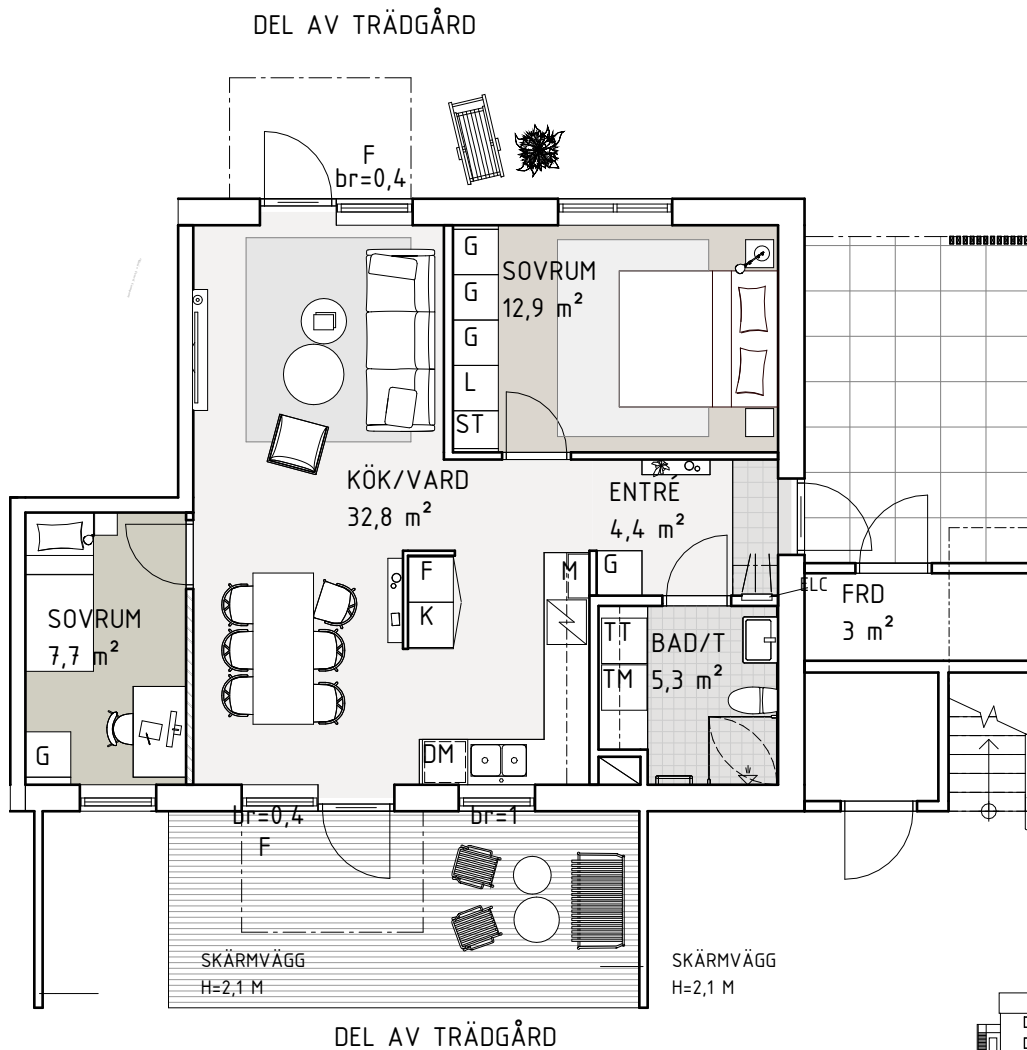

**BOFAKTABLAD**

**LÄGENHETSYTAN:** 3 ROK, 65 m<sup>2</sup>

**FÖRRÅDSYTAN:** 3 m<sup>2</sup>

**TRÄDGÅRD:** Ca 30-90 m<sup>2</sup>, se sit.plan

Skala 1:100

Rumshöjd ca 2,5 meter

Rumshöjd badrum ca 2,3 meter

Bröstningshöjd fönster 0,7 meter  
(om inget annat anges)

Upprättad 2024-09-18

Originalformat A4

K/F	Kyl-/Frys-skåp	L	Linneskåp	Hatthylla (Ingår ej)	ELC	EI-/IT-skåp
Spishäll & ugn		TM	Tvättmaskin	Klädstång	Tillvalsvägg	
Diskmaskin		TT	Torktumlare	Klädstång med hylla	Frånvalsvägg	
ST	Städs-kåp	KM	Kombimaskin	Duschhörna	F	Fast fönster
G	Garderob	Handdukstork		M		Micro