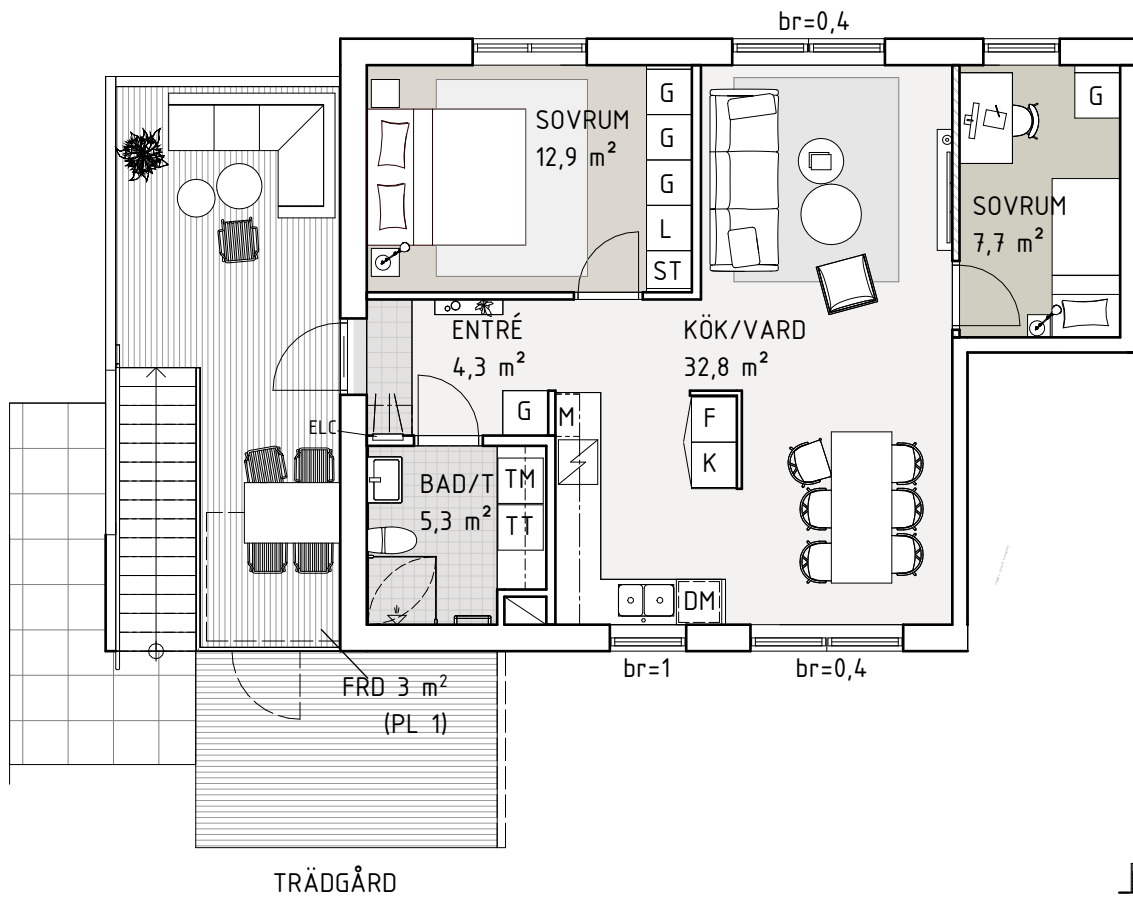

BOFAKTABLAD

LÄGENHETSYTÅ: 3 ROK, 65 m²

FÖRRÅDSYTÅ: 3 m² (Plan 1)

TRÄDGÅRD: Ca 30-90 m², se sit.plan

Skala 1:100

Rumshöjd ca 2,5 meter

Rumshöjd badrum ca 2,3 meter

Bröstningshöjd fönster 0,7 meter
(om inget annat anges)

Upprättad 2024-09-18

Originalformat A4

K/F	Kyl-/Frysååp	L	Linnesååp	Hatthylla (Ingår ej)	ELC	EI-/IT-sååp
Spishäll & ugn		TM	Tvättmaskin	Klädstång	Tillvalsååp	
DM	Diskmaskin	TT	Torktumlare	Klädstång med hylla	Frånvalsååp	
ST	Ståådsååp	KM	Kombimaskin	Dusååphörna	F	Fast fönster
G	Garderob	Handduååkstork			M	Micro