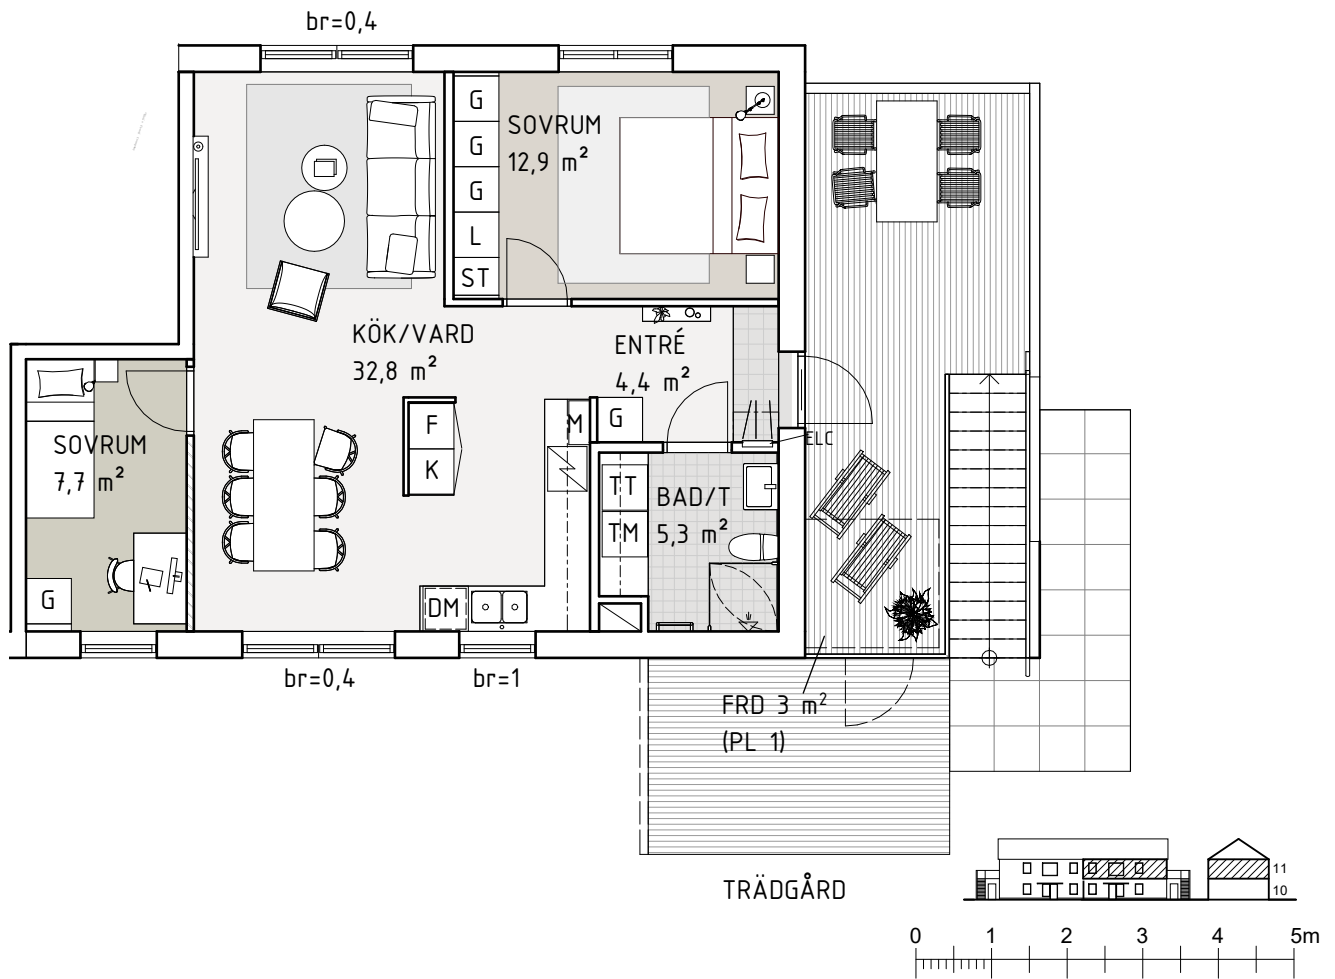

BOFAKTABLAD

LÄGENHETSYTÅ: 3 ROK, 65 m²

FÖRRÅDSYTÅ: 3 m² (Plan 1)

TRÄDGÅRD: Ca 30-90 m², se sit.plan

Skala 1:100

Rumshöjd ca 2,5 meter

Rumshöjd badrum ca 2,3 meter

Bröstningshöjd fönster 0,7 meter
(om inget annat anges)

Upprättad 2024-09-18

Originalformat A4

K/F	Kyl-/Frysååp	L	Linnesååp	Hatthylla (Ingår ej)	ELC	EI-/IT-ååp
Spishäll & ugn		TM	Tvättmaskin	Klädstång	Tillvalsååp	
DM	Diskmaskin	TT	Torktumlare	Klädstång med hylla	Frånvalsååp	
ST	Städsååp	KM	Kombimaskin	Dusååhornå	Fast fönster	
G	Garderob	Handduååkstork		M	Micro	