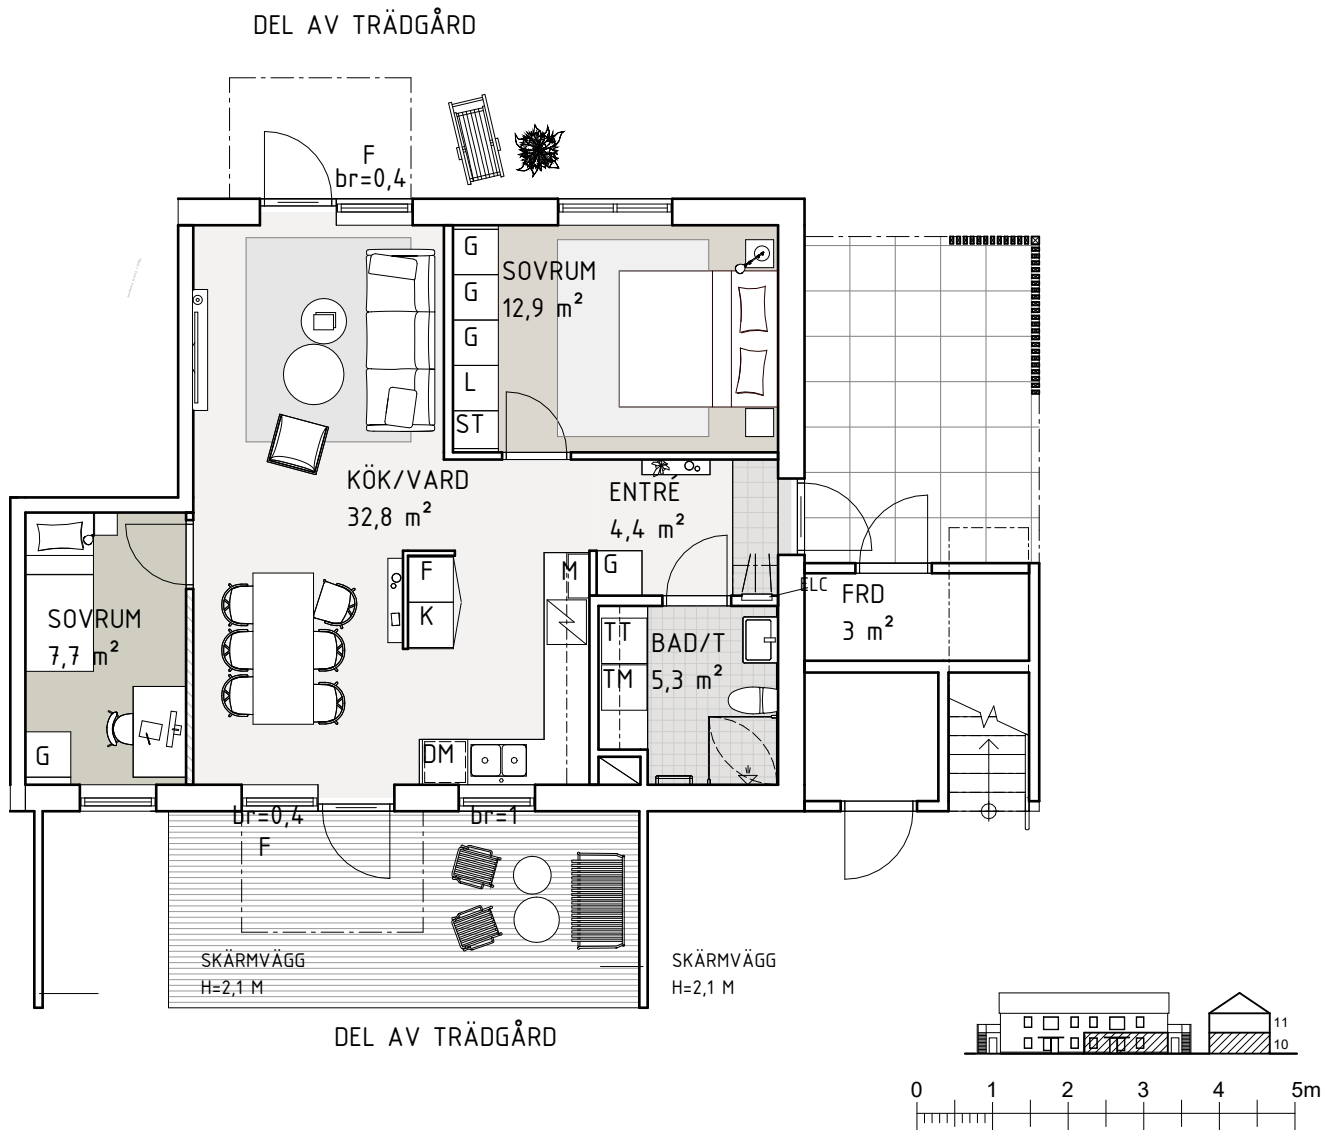

BOFAKTABLAD

LÄGENHETSYTAN: 3 ROK, 65 m²

FÖRRÅDSYTAN: 3 m²

TRÄDGÅRD: Ca 30-90 m², se sit.plan

Skala 1:100

Rumshöjd ca 2,5 meter

Rumshöjd badrum ca 2,3 meter

Bröstningshöjd fönster 0,7 meter
(om inget annat anges)

Upprättad 2024-09-18

Originalformat A4

| | | | | | | |
|----------------|----------------|--------------|-------------|----------------------|--------------|--------------|
| K/F | Kyl-/Frys-skåp | L | Linneskåp | Hatthylla (Ingår ej) | ELC | EI-/IT-skåp |
| Spishäll & ugn | | TM | Tvättmaskin | Klädstång | Tillvalsvägg | |
| Diskmaskin | | TT | Torktumlare | Klädstång med hylla | Frånvalsvägg | |
| ST | Städs-kåp | KM | Kombimaskin | Duschhörna | F | Fast fönster |
| G | Garderob | Handdukstork | | M | | Micro |