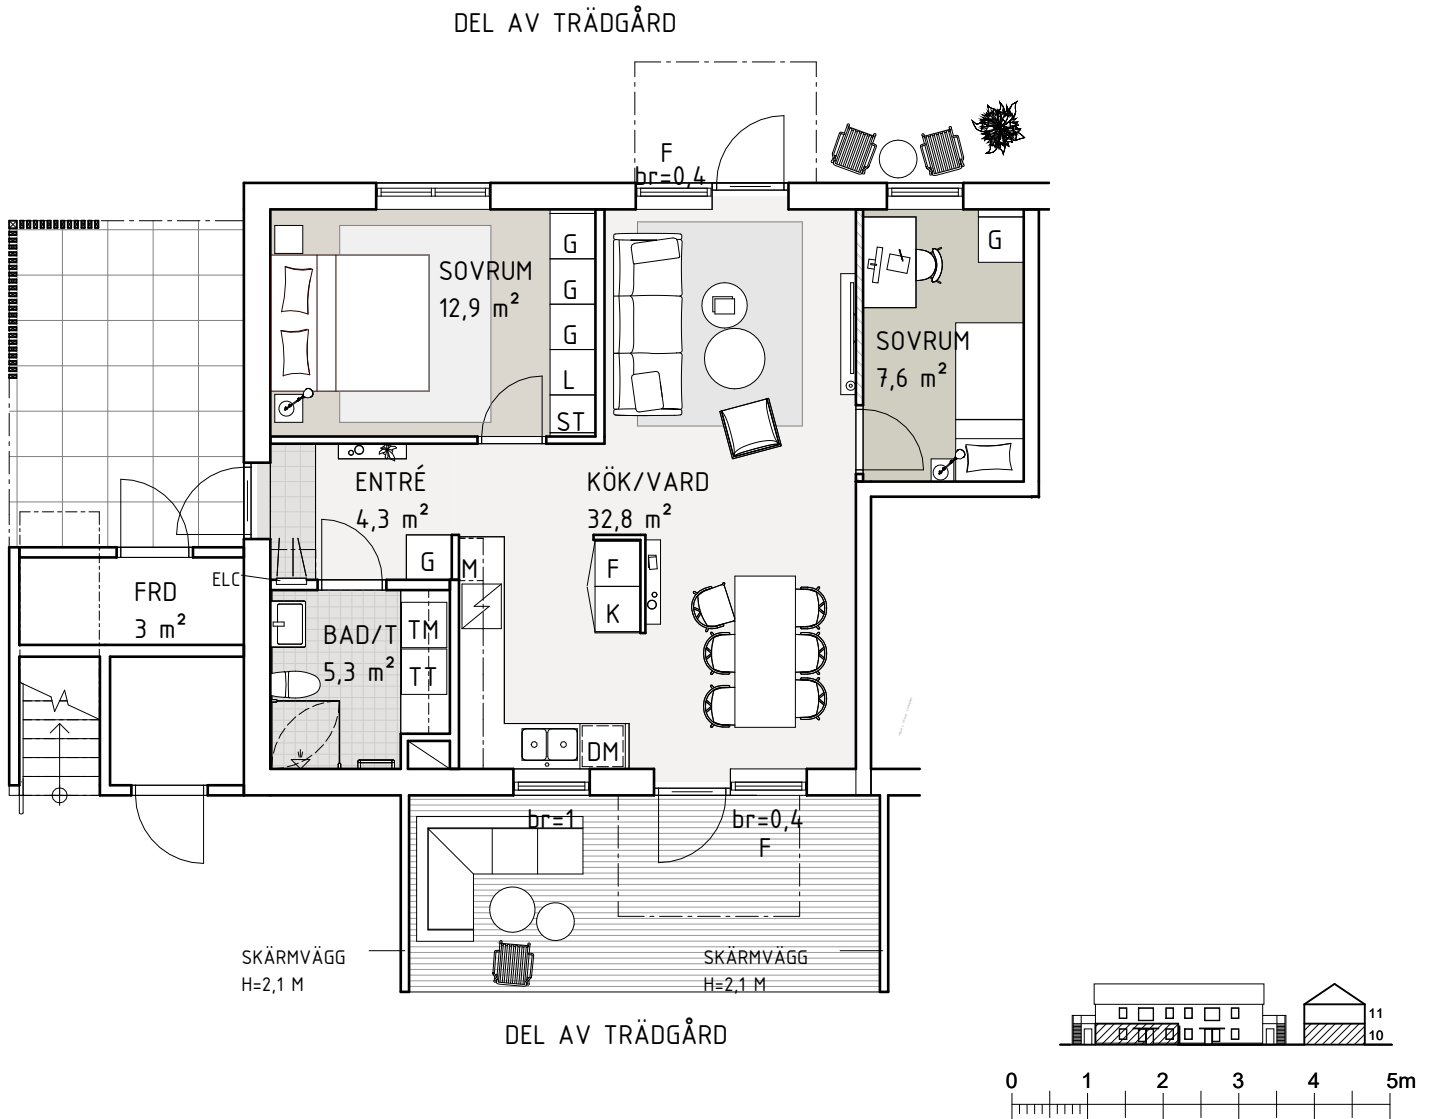

BOFAKTABLAD

LÄGENHETSUTA: 3 ROK, 65 m²

FÖRRÅDSUTA: 3 m²

TRÄDGÅRD: Ca 30-90 m², se sit.plan

Skala 1:100

Rumshöjd ca 2,5 meter

Rumshöjd badrum ca 2,3 meter

Bröstningshöjd fönster 0,7 meter
(om inget annat anges)

Upprättad 2024-09-18

Originalformat A4

K/F	Kyl-/Frys-kåp	L	Linneskåp	Hatthylla (Ingår ej)	ELC	EI-/IT-skåp
Spishäll & ugn		TM	Tvättmaskin	Klädstång	Tillvalsvägg	
DM	Diskmaskin	TT	Torktumlare	Klädstång med hylla	Frånvalsvägg	
ST	Städkåp	KM	Kombimaskin	Duschkörna	F	Fast fönster
G	Garderob	Handdukstork		M		Micro