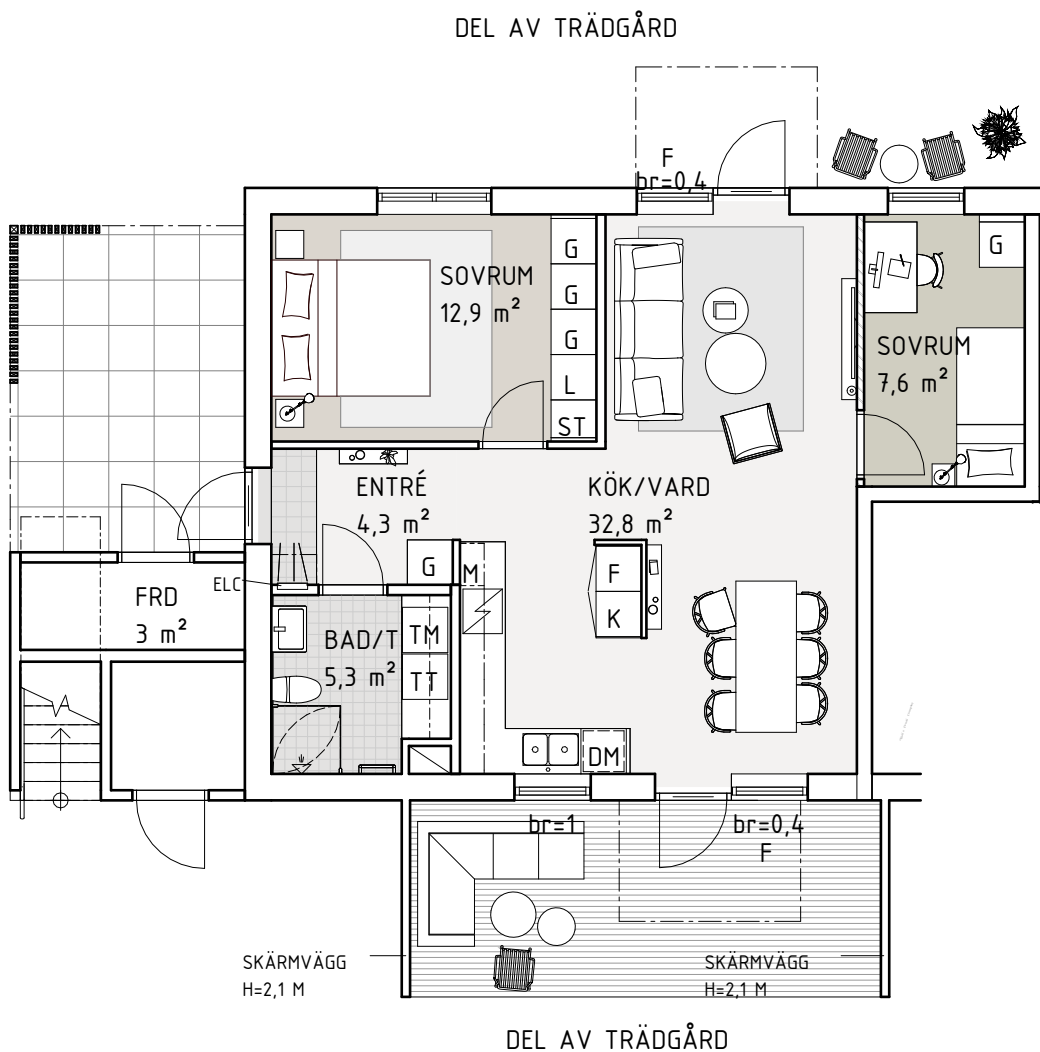

BOFAKTABLAD

LÄGENHETSRYTA: 3 ROK, 65 m²

FÖRRÅDSRYTA: 3 m²

TRÄDGÅRD: Ca 30-90 m², se sit.plan

Skala 1:100

Rumshöjd ca 2,5 meter
Rumshöjd badrum ca 2,3 meter
Bröstningshöjd fönster 0,7 meter
(om inget annat anges)

Upprättad 2024-09-18
Originalformat A4

Kyl-/Frysåp	Linneskåp	Hatthylla (Ingår ej)	EI-/IT-skåp
Spishäll & ugn	Tvättmaskin	Klädstång	Tillvalsvägg
Diskmaskin	Torktumlare	Klädstång med hylla	Frånvalsvägg
Städskåp	Kombimaskin	Duschkörna	Fast fönster
Garderob	Handduktork		Micro