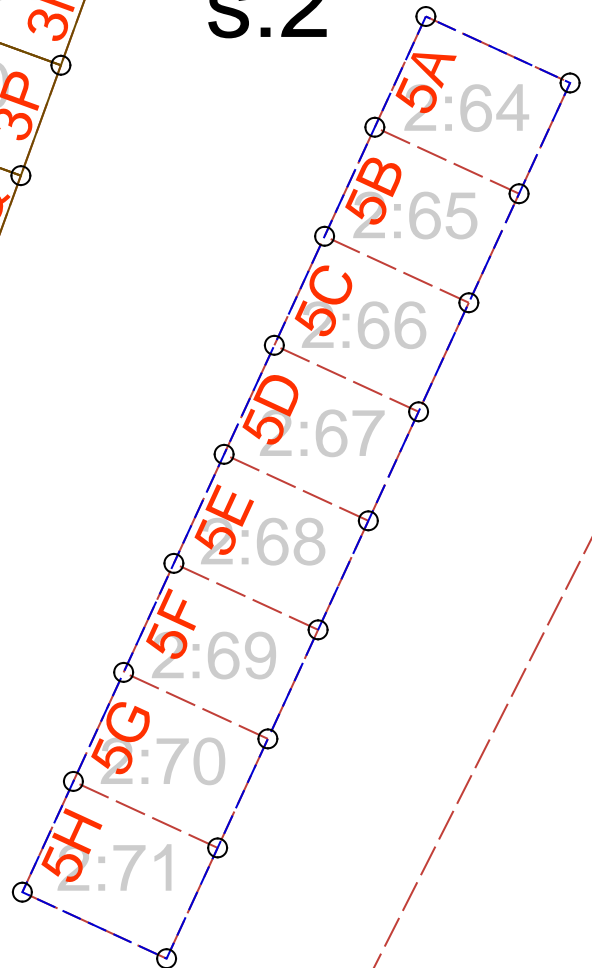

GETINGE-BROGÅRD

Maskinvägen

s:2

Skala 1:400 (A4)