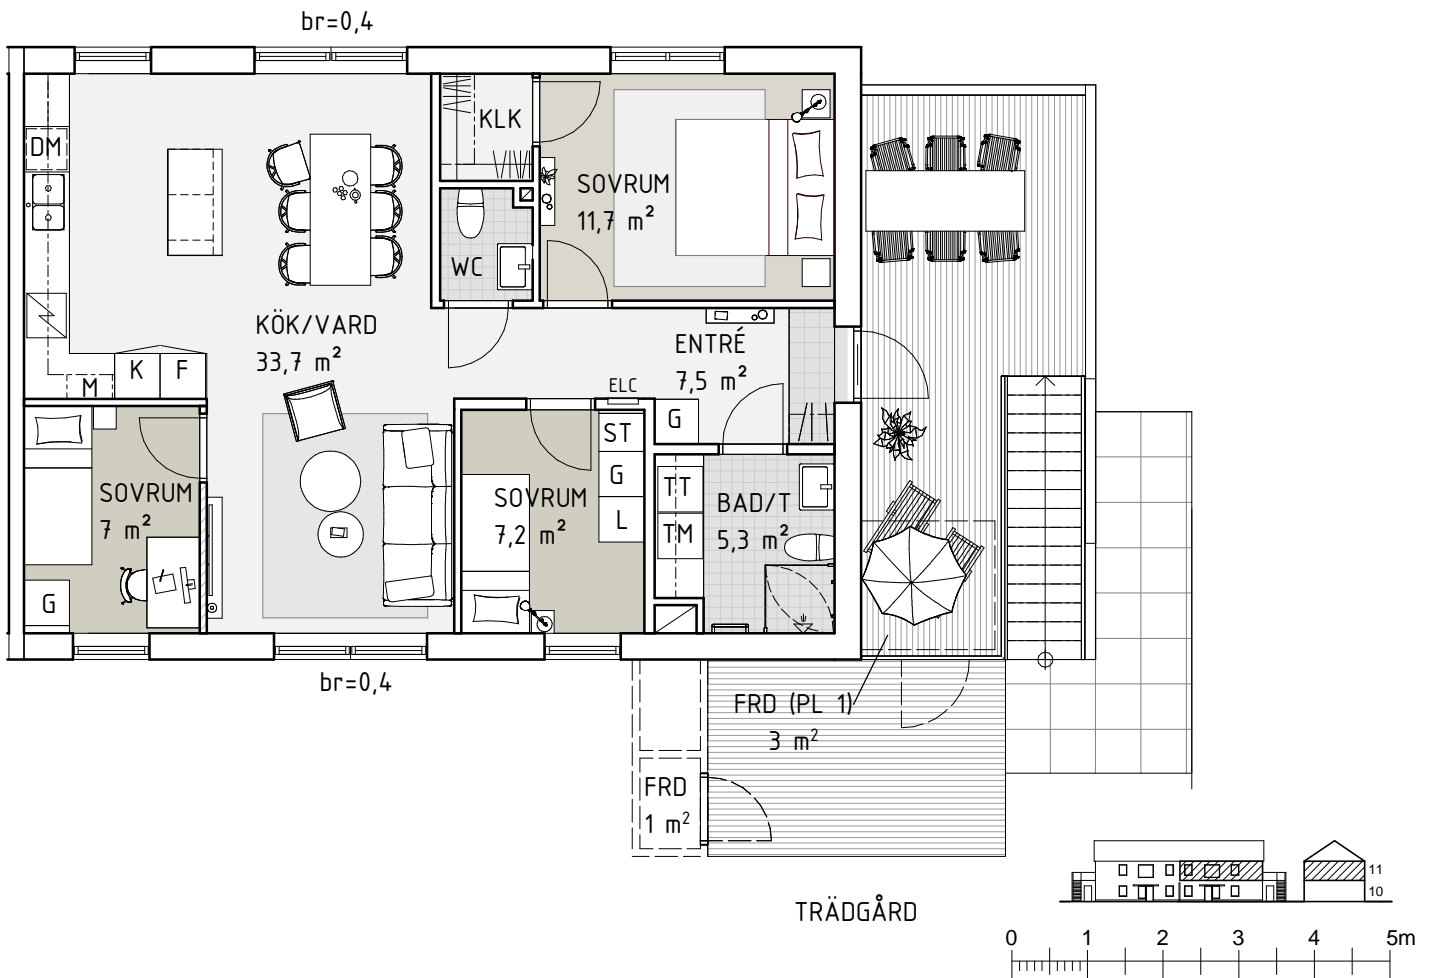

BOFAKTABLAD

LÄGENHETSYTA: 4 ROK, 79 m²

FÖRRÅDSYTA: 4 m² (Plan 1)

TRÄDGÅRD: Ca 30-90 m², se sit.plan

Skala 1:100

Rumshöjd ca 2,5 meter

Rumshöjd badrum ca 2,3 meter

Bröstningshöjd fönster 0,7 meter
(om inget annat anges)

Upprättad 2024-09-18

Originalformat A4

K/F	Kyl-/Frys-kåp	L	Linneskåp	Hatthylla (Ingår ej)	ELC	EI-/IT-skåp
Spishäll & ugn		TM	Tvättmaskin	Klädstång	Tillvalsvägg	
DM	Diskmaskin	TT	Torktumlare	Klädstång med hylla	Frånvalsvägg	
ST	Städs-kåp	KM	Kombimaskin	Duschkörna	F	Fast fönster
G	Garderob	Handdukstork			M	Micro