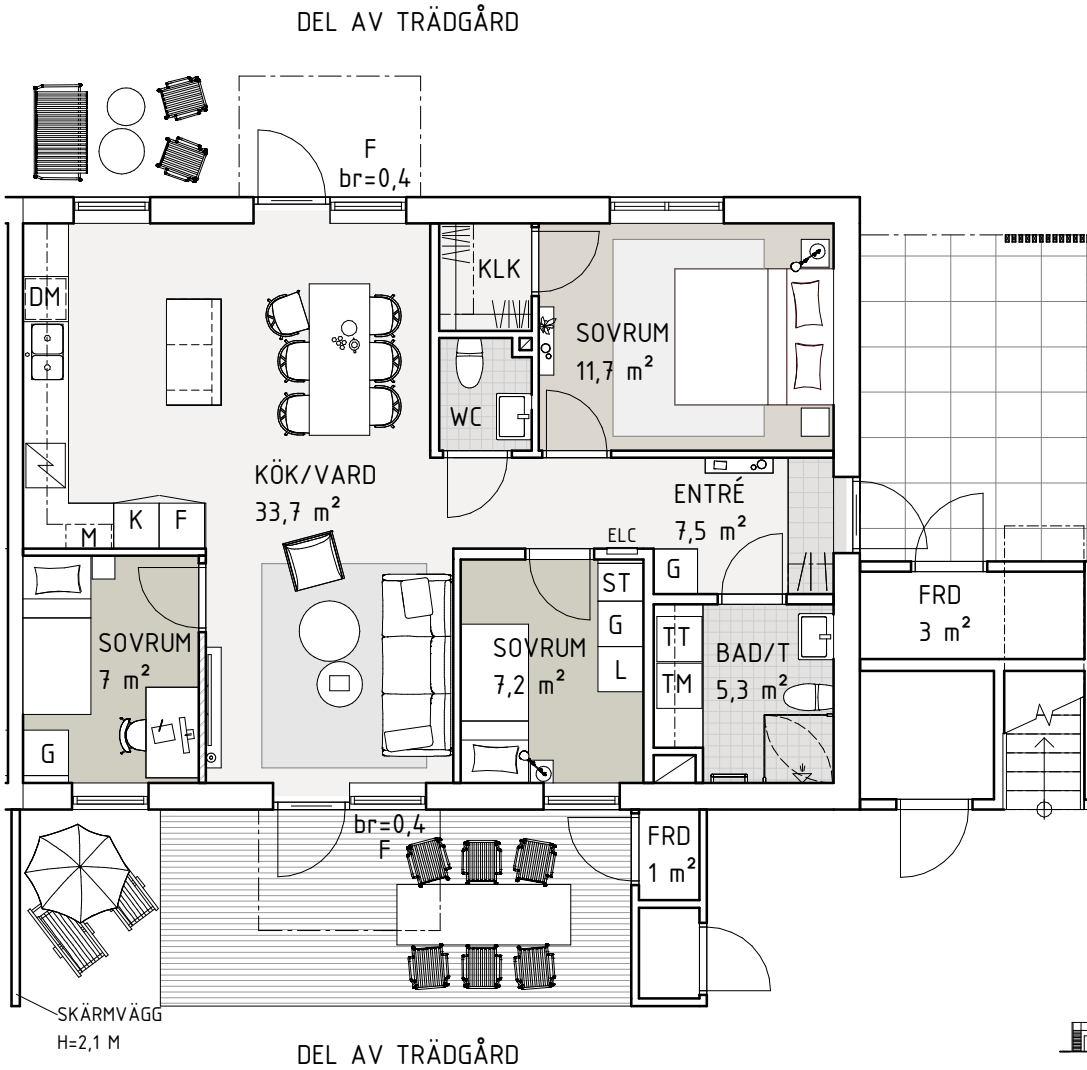

BOFAKTABLAD

LÄGENHETSYTAN: 4 ROK, 79 m²

FÖRRÅDSYTAN: 4 m²

TRÄDGÅRD: Ca 30-90 m², se sit.plan

K/F	Kyl-/Frys-kåp	L	Linneskåp	Hatthylla (Ingår ej)	ELC	EI-/IT-skåp
Spishäll & ugn		TM	Tvättmaskin	Klädstång	Tillvalsvägg	
DM	Diskmaskin	TT	Torktumlare	Klädstång med hylla	Frånvalsvägg	
ST	Städs-kåp	KM	Kombi-maskin	Duschhörna	F	Fast fönster
G	Garderob	Handdukstork		M		Micro