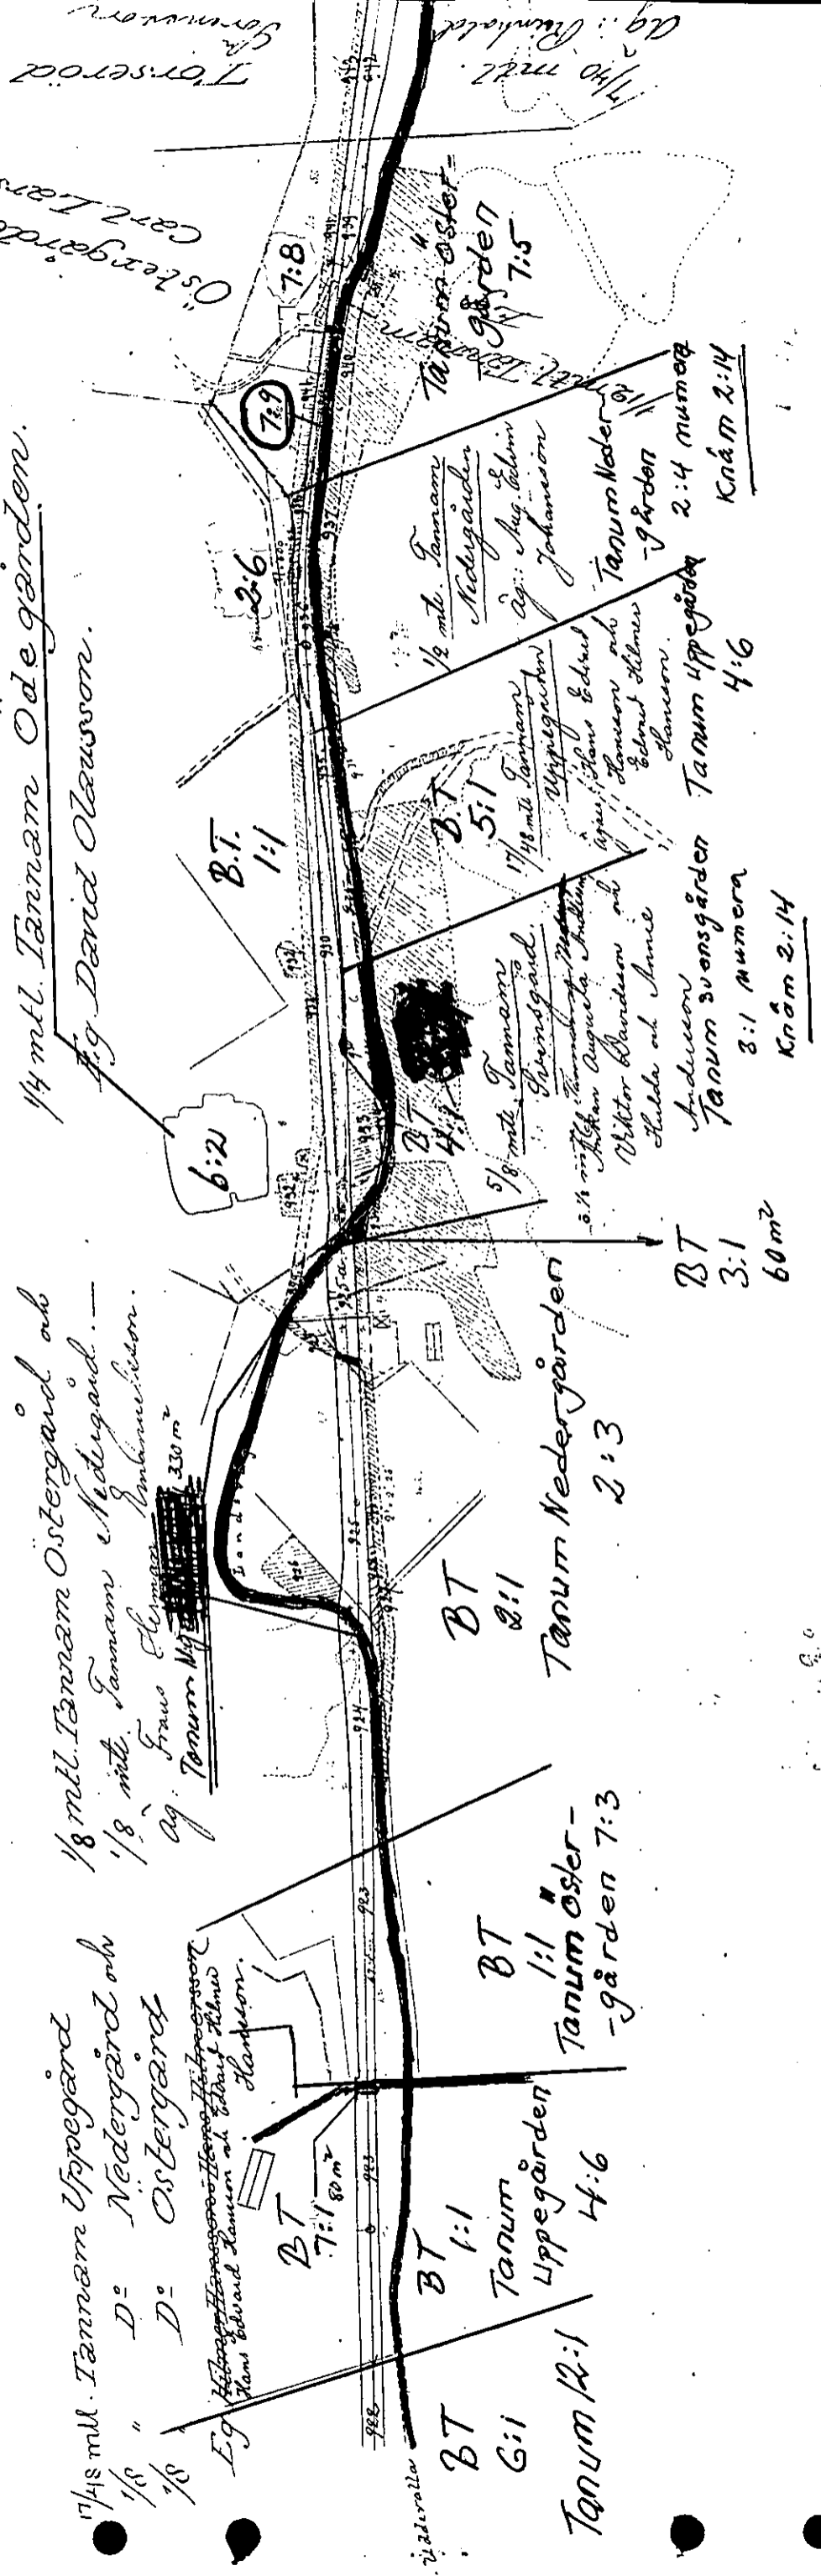

S

a

n

u

m

o

Bohusbanan Tanum = BT här nedan.

T

a

n

u

m

o

Fastighet	Anmärkningar
Oppen Stora Sör- gården 3:4.	<p>Areall utbyggd. Bekvar i jord reg.  <small>på en h. 6601 9078 + 9078</small>                      Gt 90 beakta och framde av avskilde                      områdena hos en totalareal framförskade                      till 14,63 hektar. Som införts i jv.                      Coby 1987-04-24  <u>Abbe</u></p>
- 11 - 3:5	<p>Efter frändraget av från skilde områden                      frgl och avst förde fastigh utgöra                      1,3792 ha som införts i jv.                      Grundarens tagen av och k bestr. =                      2,4500 ha.</p>
- 11 - 3:7	<p>= Arealen 800 km tagen av                      och k bestr. Arealen inf. i jv.                      Coby 1987-04-24  <u>Abbe</u></p>