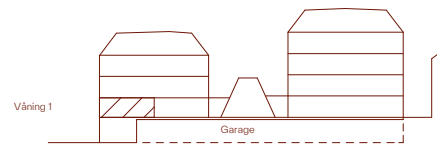

## Lgh No 1-1101

4 ROK 91 m<sup>2</sup>

Hus A Våning 1

Rumshöjd ca. 2.5 m  
Rumshöjd i wc/dusch ca. 2.3 m

Garderob	Torkskåp	Induktionshäll	Diskmaskin
Låsbar garderob	Kyl	Diskho	EI/mediacentral
Städskåp	Frys	Belysning	Kombimaskin & FTX aggregat
			Spotlightskena