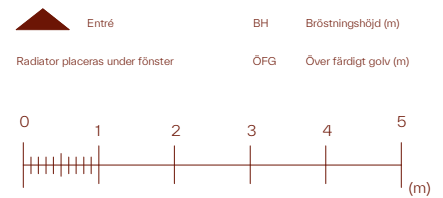

## Lgh No 1-1101

4 ROK 91 m<sup>2</sup>

Hus A Våning 1

Rumshöjd ca. 2.5 m  
Rumshöjd i wc/dusch ca. 2.3 m

Garderob	Torkskåp	Induktionshäll	Diskmaskin
Låsbar garderob	Kyl	Diskho	EI/mediacentral
Städskåp	Frys	Belysning	Kombimaskin & FTX aggregat
			Spotlightskena