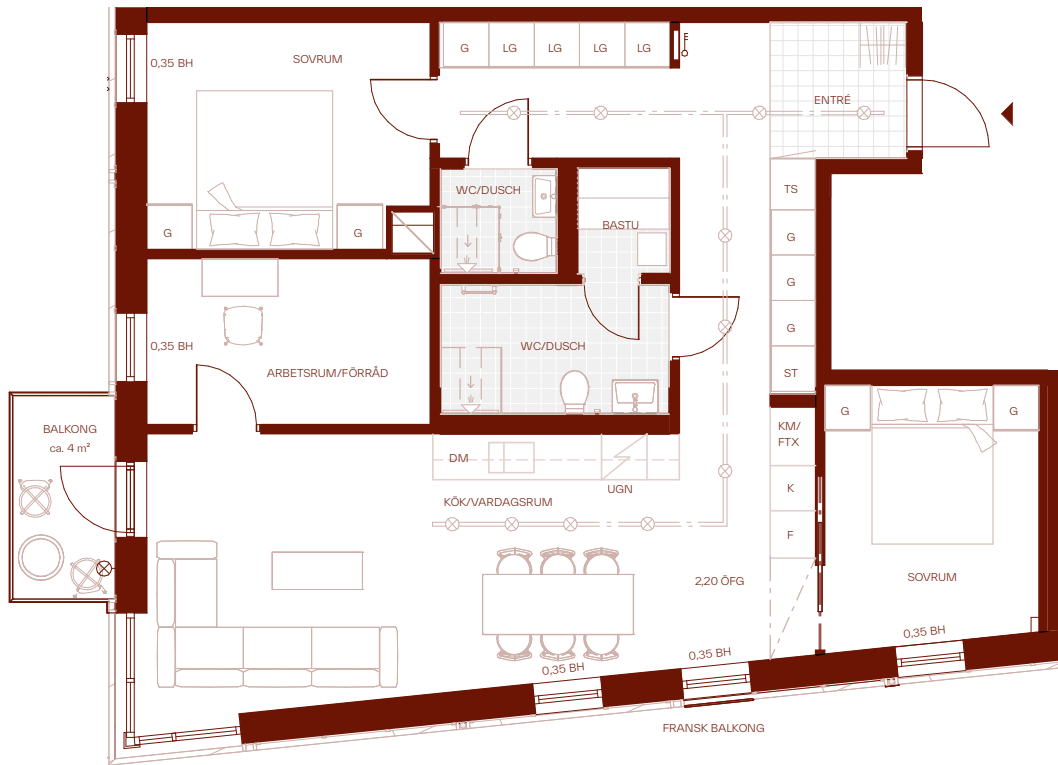

## Lgh No 1-1101

4 ROK 91 m<sup>2</sup>

Hus A Våning 1

Rumshöjd ca. 2.5 m  
Rumshöjd i wc/dusch ca. 2.3 m

Garderob	Torkskåp	Induktionshäll	Diskmaskin
Låsbar garderob	Kyl	Diskho	EI/mediacentral
Städskåp	Frys	Belysning	Kombimaskin & FTX aggregat
			Spotlightskena

Skala 1:100