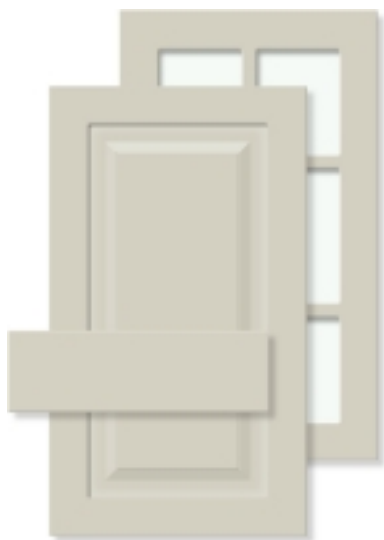

## EDIT

Material: Spegellucka, ram 19 mm MDF-board, svagt rundad kant.

Vit F20 **Pris: 19 900:-/kök**

Kulör **Pris: 31 800:-/kök**

Kulör inkl. mörkgrå frontanpassning

**Pris: 39 400:-/kök**