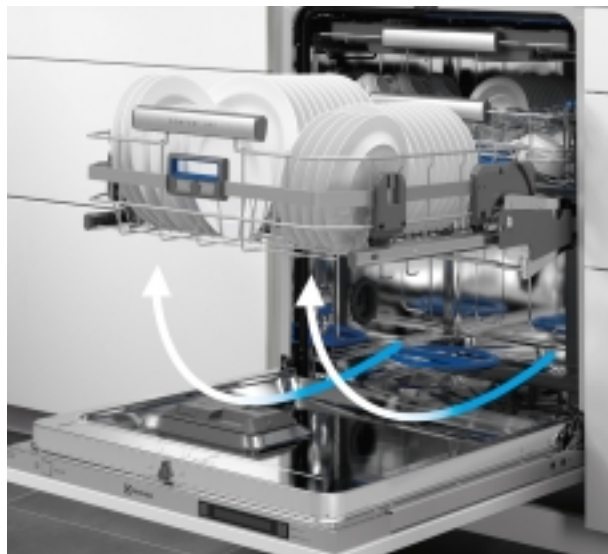

DISKMASKIN MED COMFORTLIFT® är den första i sitt slag. Den gör det lättare att komma åt disken på ett mer bekvämt sätt än tidigare. Tack vare den unika mekanismen kan du lyfta upp den nedre korgen så att du lättare kan fylla och tömma maskinen. Att fylla och plocka ur diskmaskinen har aldrig varit så enkelt som nu