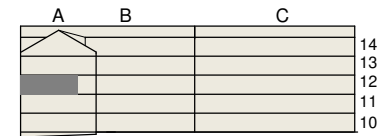

Garderob	Mikro i väggskåp	Elcentral
Städskåp	Kyl	Fördelarskåp
Källsortering	Frys	Bröstningshöjd
Kapphylla	Diskmaskin	Plats för badkar
Skjutdörrsgarderob	Kombivättmaskin	Schakt
Induktionshäll underbyggd ugn	Fransk balkong	Förstärkt vägg för TV
Klädkammare	Takfönster	
Linne		

FAKTA

Rumshöjd: 2,50 m
Bröstningshöjd fönster: 0,65 m
Höjder gäller där ej annat anges.
Lägenhetsförråd (utanför lgh): 3 kvm

OBS! Kvadratmeter i rummen utgör inte hela bostadsytan. Rätt till ändringar förbehålles. Ovanstående lägenhetsritning går ej att förändra utöver det som redovisas.