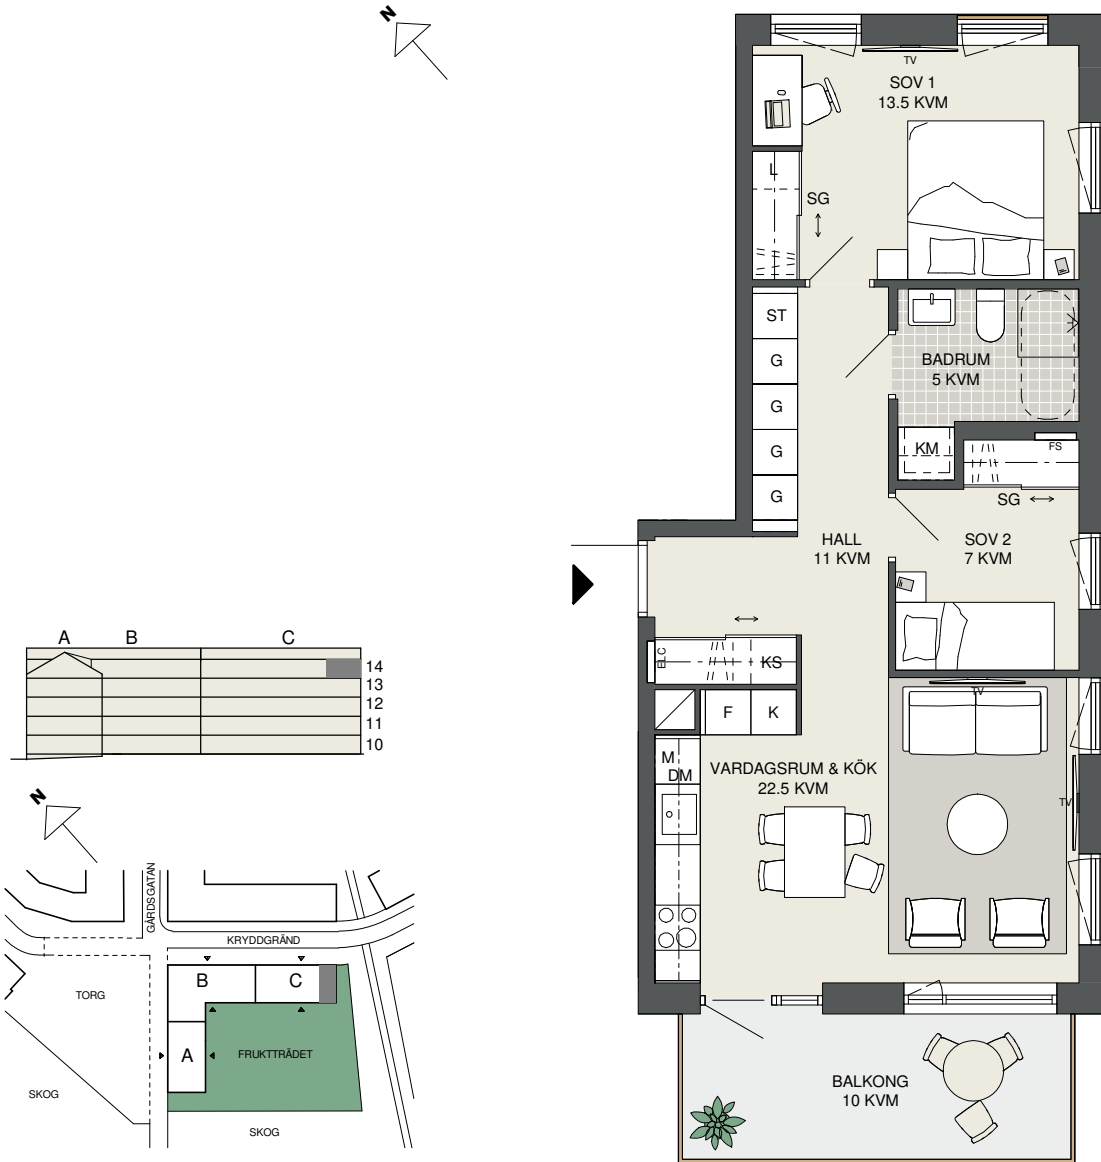

G Garderob	M Mikro i väggskåp	ELC Elcentral
ST Städskåp	K Kyl	FS Fördelarskåp
KS Källsortering	F Frys	BH Bröstningshöjd
Kapphylla	DM Diskmaskin	Plats för badkar
Skjutsdörrsgarderob	KM Kombivättmaskin	Schakt
KLK Klädkammare	Induktionshäll underbyggd ugn	FB Fransk balkong
L Linne		TV Förstärkt vägg för TV
		TF Takfönster

FAKTA

Rumshöjd: 2,50 m
Bröstningshöjd fönster: 0,65 m
Höjder gäller där ej annat anges.
Lägenhetsförråd (utanför lgh): 1 kvm

OBS! Kvadratmeter i rummen utgör inte hela bostadsytan. Rätt till ändringar förbehålles. Ovanstående lägenhetsritning går ej att förändra utöver det som redovisas.