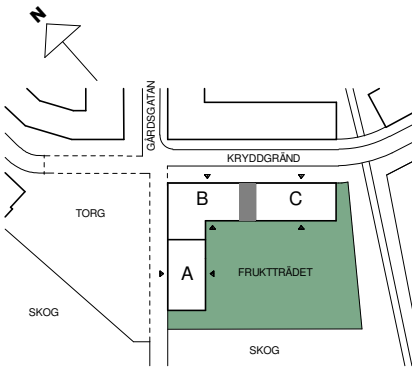

G	Garderober	M	Mikro i väggskåp	ELC	Elcentral
ST	Städsåp	K	Kyl	FS	Fördelarsåp
KS	Källsortering	F	Frys	BH	Bröstningshöjd
	Kapphylla	DM	Diskmaskin		Plats för badkar
SG	Skjutdörrsgarderob	KM	Kombitvättmaskin		Schakt
	Induktionshäll underbyggd ugn	FB	Fransk balkong	TV	Förstärkt vägg för TV
KLK	Klädkammare	TF	Takfönster		
L	Linne				

FAKTA

Rumshöjd: 2,50 m
Bröstningshöjd fönster: 0,65 m
Höjder gäller där ej annat anges.
Lägenhetsförråd (utanför lgh): 1 kvm

OBS! Kvadratmeter i rummen utgör inte hela bostadsytan. Rätt till ändringar förbehålles. Ovanstående lägenhetsritning går ej att förändra utöver det som redovisas.