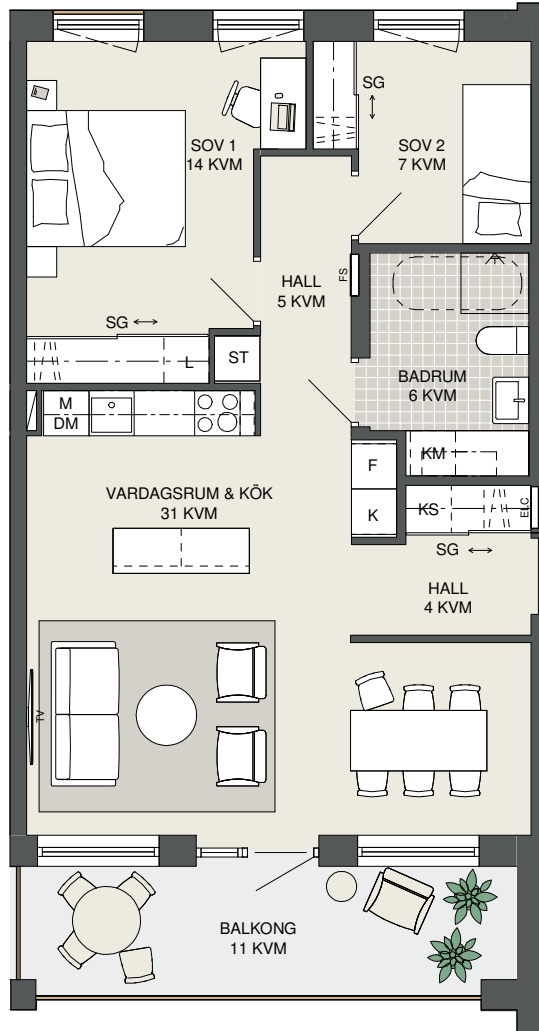

G Garderob	M Mikro i väggskåp	ELC Elcentral
ST Städsåp	K Kyl	FS Fördelarsåp
KS Källsortering	F Frys	BH Bröstningshård
Kapphylla	DM Diskmaskin	Plats för badkar
SG Skjutdörrsgarderob	KM Kombivättmaskin	Schakt
KLK Klädkammare	Induktionshäll underbyggd ugn	FB Fransk balkong
L Linne		TV Förstärkt vägg för TV
		TF Takfönster

FAKTA

Rumshöjd: 2,50 m
Bröstningshöjd fönster: 0,65 m
Höjder gäller där ej annat anges.
Lägenhetsförråd (utanför lgh): 3 kvm

OBS! Kvadratmeter i rummen utgör inte hela bostadsytan. Rätt till ändringar förbehålles. Ovanstående lägenhetsritning går ej att förändra utöver det som redovisas.