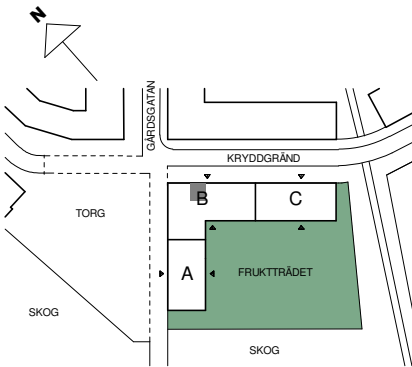

G Garderob	M Mikro i väggskåp	ELC Elcentral
ST Städskåp	K Kyl	FS Fördelarskåp
KS Källsortering	F Frys	BH Bröstningshöjd
Kapphylla	DM Diskmaskin	Plats för badkar
SG Skjutsdörrs-garderob	KM Kombivättmaskin	Schakt
KLK Klädkammare	Induktionshäll underbyggd ugn /mikro	FB Fransk balkong
L Linne		TV Förstärkt vägg för TV
		TF Takfönster

FAKTA

Rumshöjd: 2,50 m
Bröstningshöjd fönster: 0,65 m
Höjder gäller där ej annat anges.
Lägenhetsförråd (utanför lgh): 1 kvm

OBS! Kvadratmeter i rummen utgör inte hela bostadsytan. Rätt till ändringar förbehålles. Ovanstående lägenhetsritning går ej att förändra utöver det som redovisas.