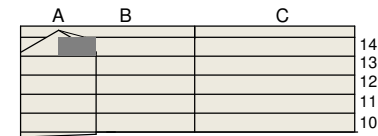

G Garderob	M Mikro i väggskåp	ELC Elcentral
ST Städskåp	K Kyl	FS Fördelarskåp
KS Källsortering	F Frys	BH Bröstningshöjd
Kapphylla	DM Diskmaskin	Plats för badkar
SG Skjuddörrs-garderob	KM Kombitvättmaskin	Schakt
KLK Klädkammare	Induktionshäll underbyggd ugn /mikro	FB Fransk balkong
L Linne	TV Förstärkt vägg för TV	TF Takfönster

FAKTA

Rumshöjd: 2,50 m
Bröstningshöjd fönster: 0,65 m
Höjder gäller där ej annat anges.
Lägenhetsförråd (utanför lgh): 1 kvm

OBS! Kvadratmeter i rummen utgör inte hela bostadsytan. Rätt till ändringar förbehålles. Ovanstående lägenhetsritning går ej att förändra utöver det som redovisas.