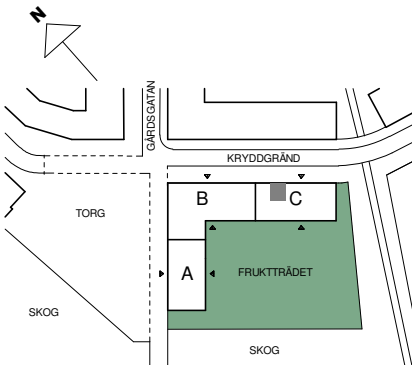

G Garderob	M Mikro i väggskåp	ELC Elcentral
ST Städsåp	K Kyl	FS Fördelarskåp
KS Källsortering	F Frys	BH Bröstningshöjd
Kapphylla	DM Diskmaskin	Plats för badkar
SG Skjutdörrsgarderob	KM Kombitvättmaskin	Schakt
KLK Klädskåp	Induktionshäll underbyggd ugn /mikro	FB Fransk balkong
L Linne	TV Förstärkt vägg för TV	TF Taktjänster

FAKTA

Rumshöjd: 2,50 m
Bröstningshöjd fönster: 0,65 m
Höjder gäller där ej annat anges.
Lägenhetsförråd (utanför lgh): 1 kvm

OBS! Kvadratmeter i rummen utgör inte hela bostadsytan. Rätt till ändringar förbehålles. Ovanstående lägenhetsritning går ej att förändra utöver det som redovisas.