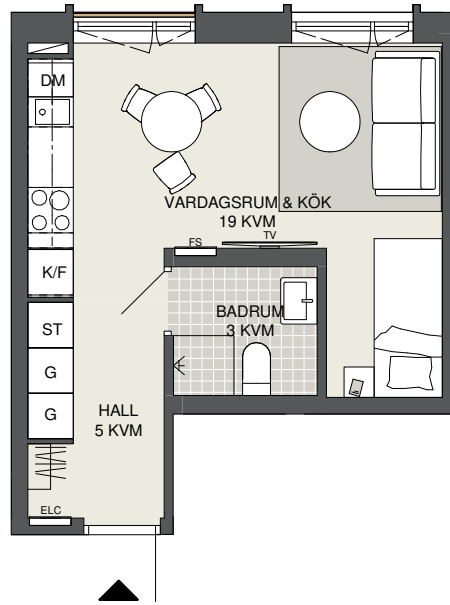

G Garderob	M Mikro i väggskåp	ELC Elcentral
ST Städskåp	K Kyl	FS Fördelarskåp
KS Källsortering	F Frys	BH Bröstningshöjd
Kapphylla	DM Diskmaskin	Plats för badkar
SG Skjutdörrsgarderob	KM Kombivättmaskin	Schakt
KLK Klädkammare	Induktionshäll underbyggd ugn /mikro	FB Fransk balkong
L Linne	TV Förstärkt vägg för TV	TF Takfönster

FAKTA

Rumshöjd: 2,50 m
Bröstningshöjd fönster: 0,65 m
Höjder gäller där ej annat anges.
Lägenhetsförråd (utanför lgh): 1 kvm

OBS! Kvadratmeter i rummen utgör inte hela bostadsytan. Rätt till ändringar förbehålles. Ovanstående lägenhetsritning går ej att förändra utöver det som redovisas.