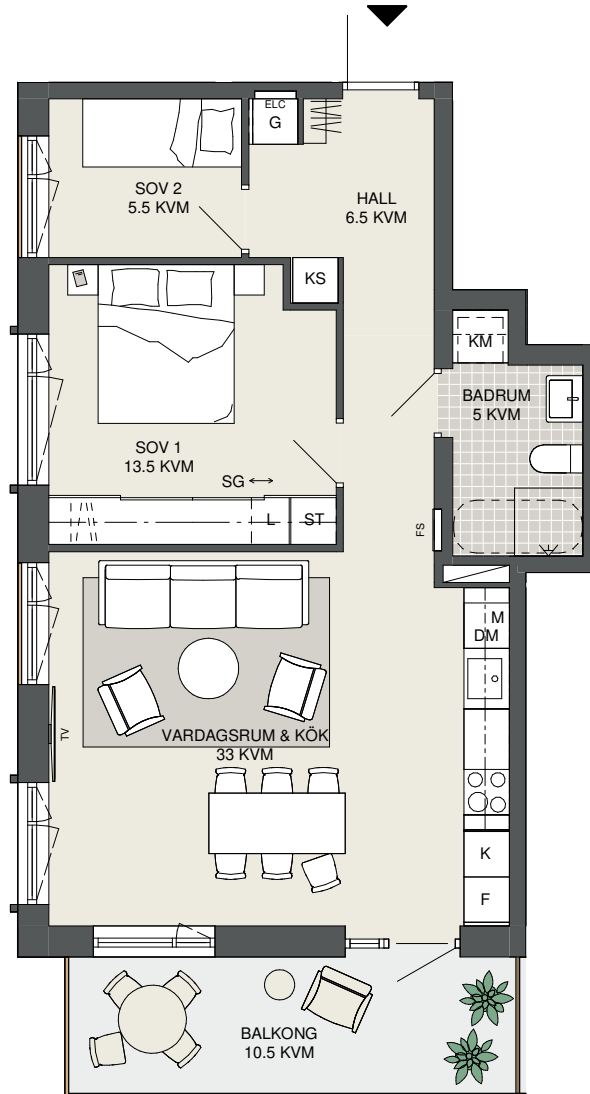

**FAKTA**

Rumshöjd: 2,50 m
 Bröstningshöjd fönster: 0,65 m
 Höjder gäller där ej annat anges.
 Lägenhetsförråd (utanför lgh): 3 kvm

OBS! Kvadratmeter i rummen utgör inte hela bostadsytan. Rätt till ändringar förbehålles. Ovanstående lägenhetsritning går ej att förändra utöver det som redovisas.