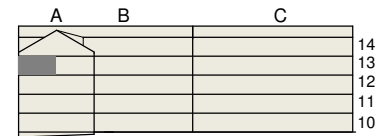

**FAKTA**

Rumshög: 2,50 m

Bröstningshög fönster: 0,65 m

Höjder gäller där ej annat anges.

Lägenhetsförråd (utanför lgh): 1 kvm

OBS! Kvadratmeter i rummen utgör inte hela bostadsytan. Rätt till ändringar förbehålles. Ovanstående lägenhetsritning går ej att förändra utöver det som redovisas.