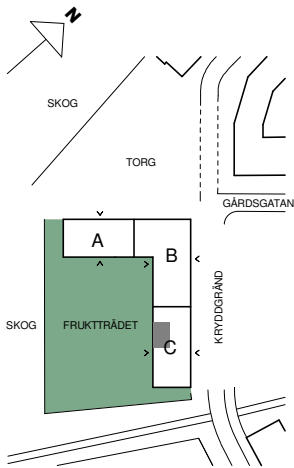

Garderob	Mikro i väggskåp	Elcentral
Städskåp	Kyl	Fördelarskåp
Källsortering	Frys	Bröstningshöjd
Kapphylla	Diskmaskin	Plats för badkar
Skjutdörrsgarderob	Kombivättmaskin	Schakt
Klädkammare	Induktionshäll underbyggd ugn	Fransk balkong
Linne	Förstärkt vägg för TV	Takfönster

FAKTA

Rumshöjd: 2,50 m
Bröstningshöjd fönster: 0,65 m
Höjder gäller där ej annat anges.

OBS! Kvadratmeter i rummen utgör inte hela bostadsytan. Rätt till ändringar förbehålles. Ovanstående lägenhetsritning går ej att förändra utöver det som redovisas.