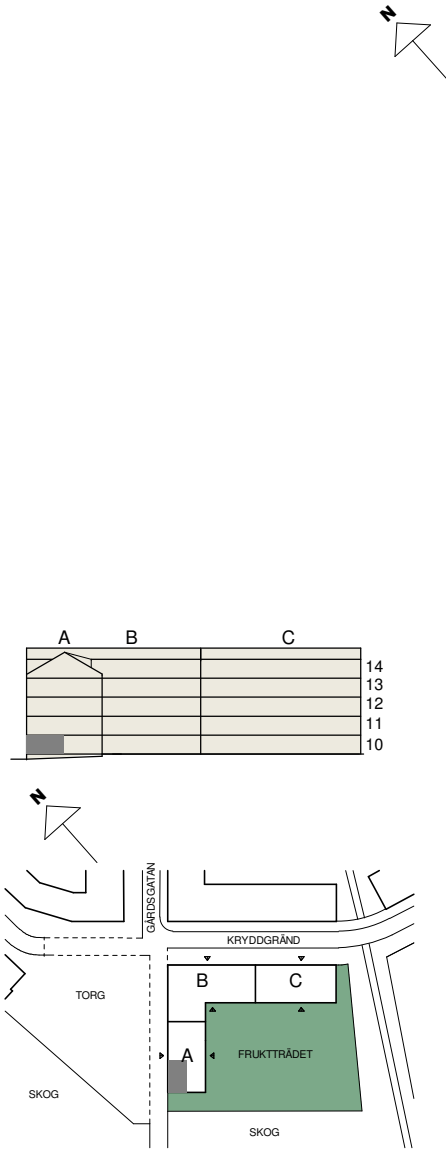

G Garderob	M Mikro i väggskåp	ELC Elcentral
ST Städsåp	K Kyl	FS Fördelarsåp
KS Kållsortering	F Frys	BH Bröstningshåjd
Kapphylla	DM Diskmaskin	Plats för badkar
SG Skjutfårrs-garderob	KM Kombitvåttmaskin	Schakt
KLK Klådkammare	Induktionshåll underbyggd ugn	FB Fransk balkong
L Linne		TV Fårstårt vägg för TV
		TF Takfånster

FAKTA

Rumshåjd: 2,50 m
Bråstningshåjd fånster: 0,65 m
Håjder gåller dår ej annat anges.
Lågenhetsfårråd (utanfår lgh): 3 kvm

OBS! Kvadratmeter i rummen utgår inte hela bostadsytan. Rått till åndringar fårbehålles. Ovanstående lågenhetsritning går ej att fåråndra utåver det som redovisas.