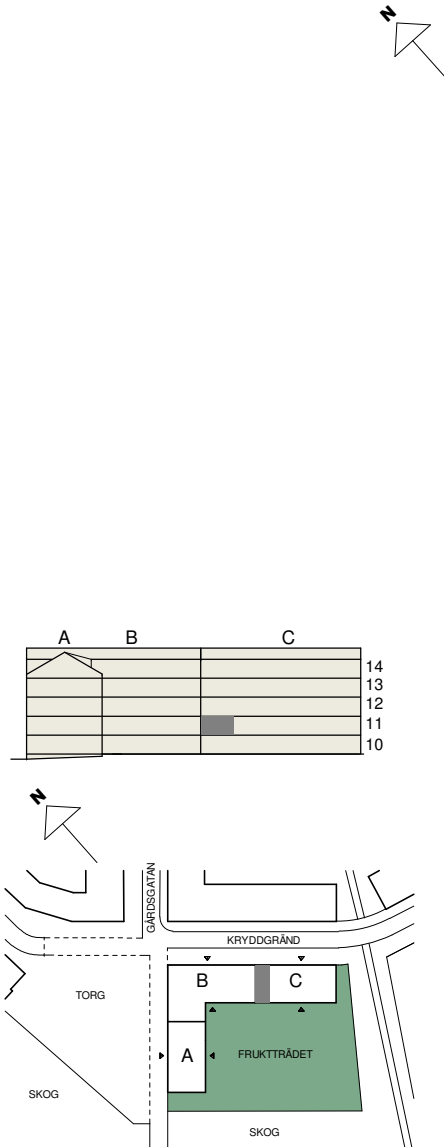

**FAKTA**

Rumshöjd: 2,50 m

Bröstningshård fönster: 0,65 m

Höjder gäller där ej annat anges.

Lägenhetsförråd (utanför lgh): 1 kvm

OBS! Kvadratmeter i rummen utgör inte hela bostadsytan. Rätt till ändringar förbehålles. Ovanstående lägenhetsritning går ej att förändra utöver det som redovisas.