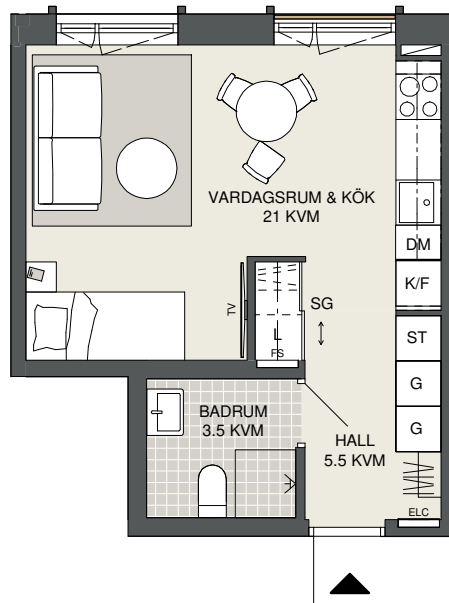

**FAKTA**

Rumshåid: 2,50 m

Bröstningshåid fånster: 0,65 m

Håidder gåller dår ej annat anges.

Lågenhetsfårråd (utanfår lgh):1,5 kvm

OBS! Kvadratmeter i rummen utgår inte hela bostadsytan. Rått till åndringar fårbehålles. Ovanstående lågenhetsritning går ej ått fåråndra utåver det som redovisas.