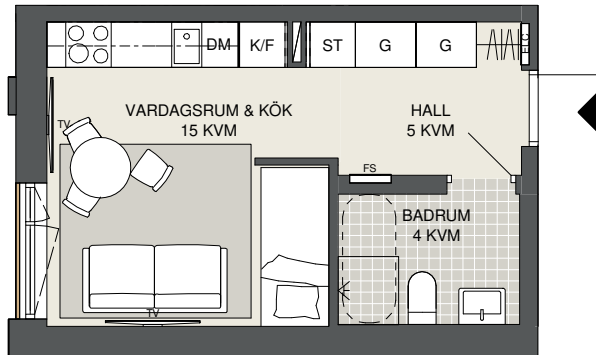

**FAKTA**

Rumshöjd: 2,50 m

Bröstningshöjd fönster: 0,65 m

Höjder gäller där ej annat anges.

Lägenhetsförråd (utanför lgh): 1 kvm

OBS! Kvadratmeter i rummen utgör inte hela bostadsytan. Rätt till ändringar förbehålles. Ovanstående lägenhetsritning går ej att förändra utöver det som redovisas.