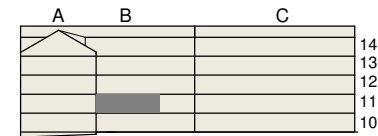

Garderob	Mikro i väggskåp	Elcentral
Städskåp	Kyl	Fördelarskåp
Källsortering	Frys	Bröstningshöjd
Kapphylla	Diskmaskin	Plats för badkar
Skjutdörrsgarderob	Kombivättmaskin	Schakt
Klädkammare	Induktionshäll underbyggd ugn	Fransk balkong
Linne	Förstärkt vägg för TV	Takfönster

FAKTA

Rumshöjd: 2,50 m

Bröstningshöjd fönster: 0,65 m

Höjder gäller där ej annat anges.

OBS! Kvadratmeter i rummen utgör inte hela bostadsytan. Rätt till ändringar förbehålles. Ovanstående lägenhetsritning går ej att förändra utöver det som redovisas.