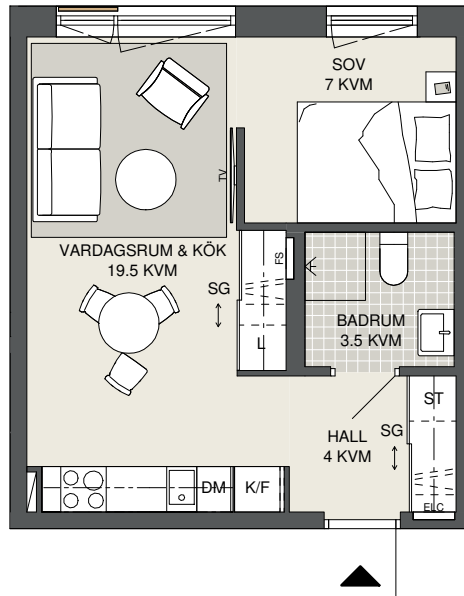

G	Gardero	M	Mikro i väggskåp	ELC	Elcentral
ST	Städsåp	K	Kyl	FS	Fördelarsåp
KS	Källsortering	F	Frys	BH	Bröstningshöjd
	Kapphylla	DM	Diskmaskin		Plats för badkar
SG	Skjutdörrsgarderob	KM	Kombitvättmaskin		Schakt
	Induktionshäll underbyggd ugn /mikro	FB	Fransk balkong	TV	Förstärkt vägg för TV
KLK	Klädkammare	TF	Takfönster		
L	Linne				

FAKTA

Rumshöjd: 2,50 m
Bröstningshöjd fönster: 0,65 m
Höjder gäller där ej annat anges.
Lägenhetsförråd (utanför lgh): 1 kvm

OBS! Kvadratmeter i rummen utgör inte hela bostadsytan. Rätt till ändringar förbehålles. Ovanstående lägenhetsritning går ej att förändra utöver det som redovisas.