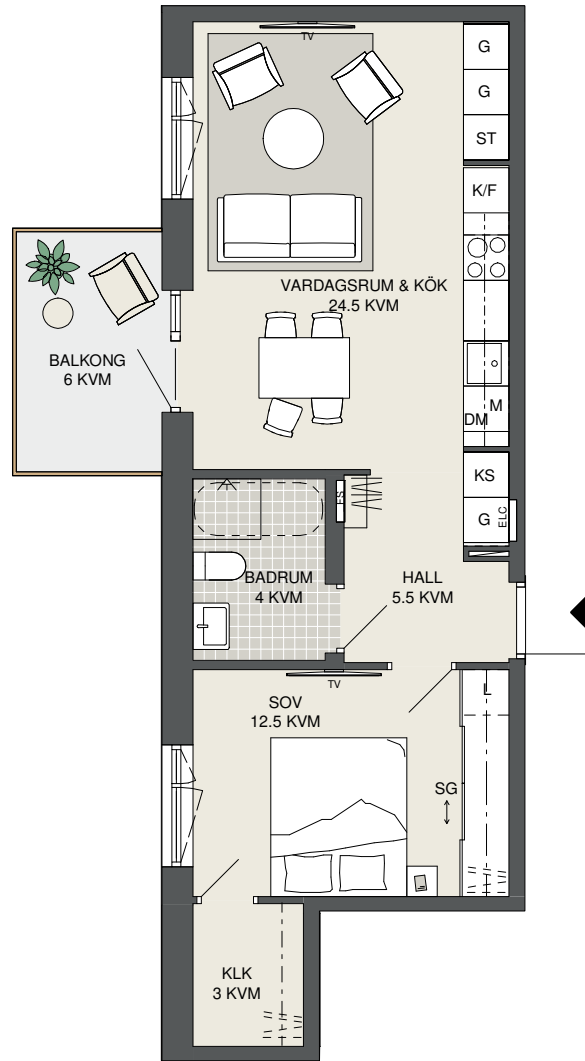

Garderob	Mikro i väggskåp	ELC Elcentral
Städskåp	Kyl	FS Fördelarskåp
Källsortering	Frys	BH Bröstningshöjd
Kapphylla	Diskmaskin	Plats för badkar
Skjutdörrsgarderob	Kombivättmaskin	Schakt
KLK Klädkammare	Induktionshäll underbyggd ugn	FB Fransk balkong
Linne		TV Förstärkt vägg för TV
		Takfönster

FAKTA

Rumshöjd: 2,50 m
Bröstningshöjd fönster: 0,65 m
Höjder gäller där ej annat anges.

OBS! Kvadratmeter i rummen utgör inte hela bostadsytan. Rätt till ändringar förbehålles. Ovanstående lägenhetsritning går ej att förändra utöver det som redovisas.