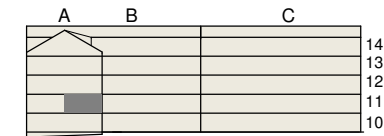

G	Garderob	M	Mikro i väggskåp	ELC	Elcentral
ST	Städsåp	K	Kyl	FS	Fördelarsåp
KS	Källsortering	F	Frys	BH	Bröstningshåid
	Kapphylla	DM	Diskmaskin		Plats för badkar
	SG Skjutdörrsgarderob	KM	Kombitvåttmaskin		Schakt
KLK	Klådkammare		Induktionshåll underbyggd ugn	FB	Fransk balkong
L	Linne	TV	Förstärkt vägg för TV	TF	Takfönster

FAKTA

Rumshåid: 2,50 m

Bröstningshåid fönster: 0,65 m

Håidjer gåller dår ej annat anges.

OBS! Kvadratmeter i rummen utgör inte hela bostadsytan. Rått till åndringar förbehålles. Ovanstående lågenhetsritning går ej att föråndra utåver det som redovisas.