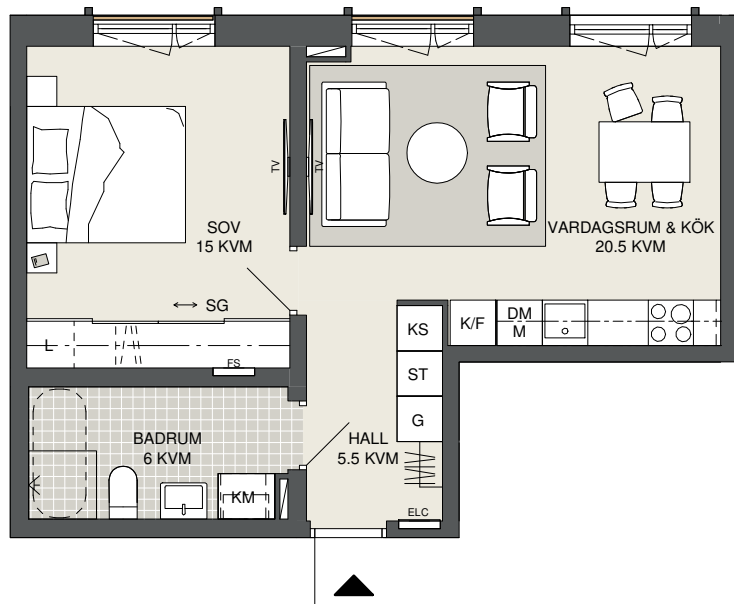

**FAKTA**

Rumshöjd: 2,50 m

Bröstningshöjd fönster: 0,65 m

Höjder gäller där ej annat anges.

OBS! Kvadratmeter i rummen utgör inte hela bostadsytan. Rätt till ändringar förbehålles. Ovanstående lägenhetsritning går ej att förändra utöver det som redovisas.