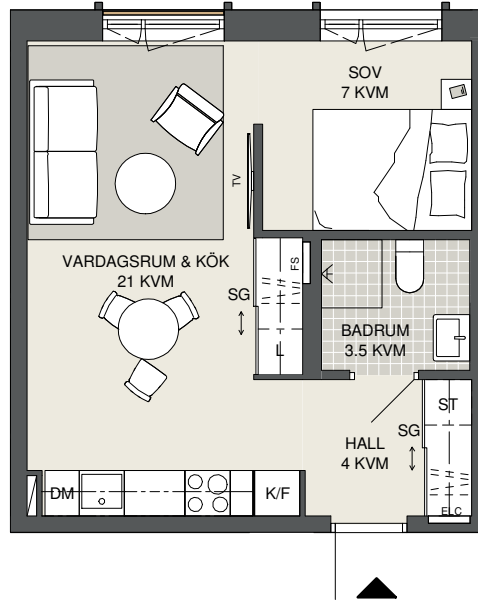

G Garderob	M Mikro i väggskåp	ELC Elcentral
ST Städskåp	K Kyl	FS Fördelarskåp
KS Källsortering	F Frys	BH Bröstningshöjd
Kapphylla	DM Diskmaskin	Plats för badkar
SG Skjutsdörrsgarderob	KM Kombitvättmaskin	Schakt
KLK Klädkammare	Induktionshäll underbyggd ugn /mikro	FB Fransk balkong
L Linne	TV Förstärkt vägg för TV	TF Takfönster

FAKTA

Rumshöjd: 2,50 m
Bröstningshöjd fönster: 0,65 m
Höjder gäller där ej annat anges.
Lägenhetsförråd (utanför lgh): 1 kvm

OBS! Kvadratmeter i rummen utgör inte hela bostadsytan. Rätt till ändringar förbehålles. Ovanstående lägenhetsritning går ej att förändra utöver det som redovisas.