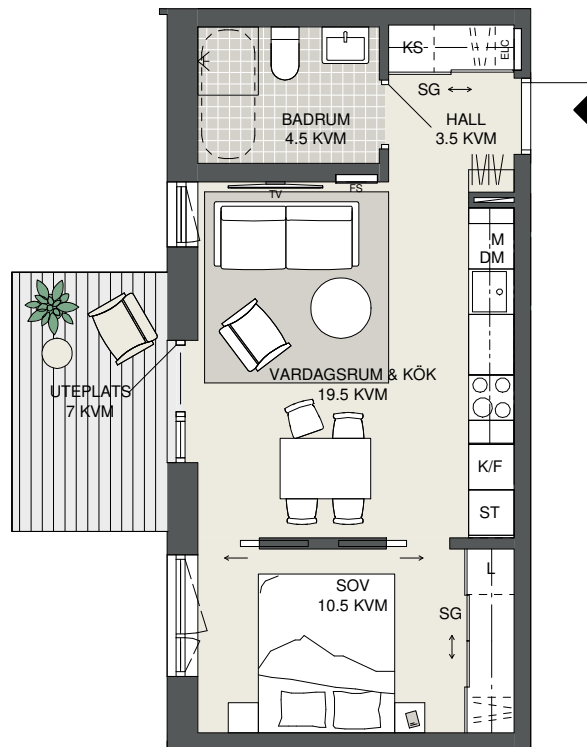

G Garderob	M Mikro i väggskåp	ELC Elcentral
ST Städskåp	K Kyl	FS Fördelarskåp
KS Källsortering	F Frys	BH Bröstningshöjd
Kapphylla	DM Diskmaskin	Plats för badkar
SG Skjuddörrs-garderob	KM Kombivättmaskin	Schakt
KLK Klädkammare	Induktionshäll underbyggd ugn	FB Fransk balkong
L Linne		TV Förstärkt vägg för TV
		TF Takfönster

FAKTA

Rumshöjd: 2,50 m
Bröstningshöjd fönster: 0,65 m
Höjder gäller där ej annat anges.
Lägenhetsförråd (utanför lgh): 1 kvm

OBS! Kvadratmeter i rummen utgör inte hela bostadsytan. Rätt till ändringar förbehålles. Ovanstående lägenhetsritning går ej att förändra utöver det som redovisas.