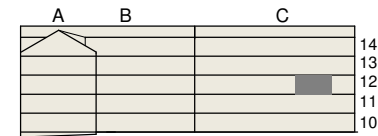

G Garderob	M Mikro i väggskåp	ELC Elcentral
ST Städskåp	K Kyl	FS Fördelarskåp
KS Källsortering	F Frys	BH Bröstningshöjd
Kapphylla	DM Diskmaskin	Plats för badkar
SG Skjutdörrsgarderob	KM Kombivättmaskin	Schakt
KLK Klädkammare	Induktionshäll underbyggd ugn /mikro	FB Fransk balkong
L Linne	TV Förstärkt vägg för TV	TF Takfönster

FAKTA

Rumshöjd: 2,50 m
Bröstningshöjd fönster: 0,65 m
Höjder gäller där ej annat anges.
Lägenhetsförråd (utanför lgh): 1 kvm

OBS! Kvadratmeter i rummen utgör inte hela bostadsytan. Rätt till ändringar förbehålles. Ovanstående lägenhetsritning går ej att förändra utöver det som redovisas.