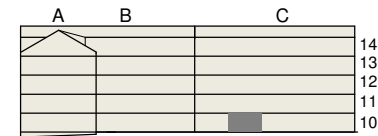

**FAKTA**

Rumshåid: 2,50 m

Bröstningshåid fånster: 0,65 m

Håidder gåller dår ej annat anges.

Lågenhetsfårråd (utanfår lgh):1,5 kvm

OBS! Kvadratmeter i rummen utgår inte hela bostadsytan. Rått till åndringar fårbehålles. Ovanstående lågenhetsritning går ej ått fåråndra utåver det som redovisas.