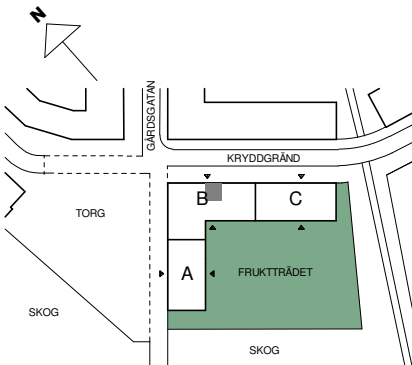

**FAKTA**

Rumshöjd: 2,50 m

Bröstningshöjd fönster: 0,65 m

Höjder gäller där ej annat anges.

Lägenhetsförråd (utanför lgh): 1 kvm

OBS! Kvadratmeter i rummen utgör inte hela bostadsytan. Rätt till ändringar förbehålles. Ovanstående lägenhetsritning går ej att förändra utöver det som redovisas.