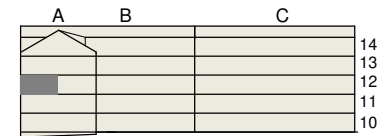

**FAKTA**

Rumshåjd: 2,50 m

Bröstningshåjd fönster: 0,65 m

Håjder gåller dår ej annat anges.

Låghetsfårråd (utanfår lgh): 1,5 kvm

OBS! Kvadratmeter i rummen utgår inte hela bostadsytan. Rått till åndringar fårbehålles. Ovanstående låghetsritning går ej att fårändra utåver det som redovisas.