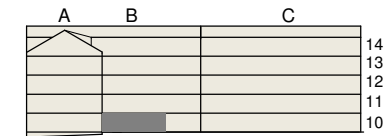

**FAKTA**

Rumshöjd: 2,50 m

Bröstningshöjd fönster: 0,65 m

Höjder gäller där ej annat anges.

OBS! Kvadratmeter i rummen utgör inte hela bostadsytan. Rätt till ändringar förbehålles. Ovanstående lägenhetsritning går ej att förändra utöver det som redovisas.