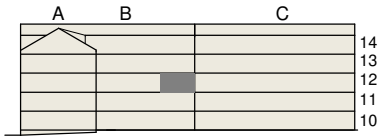

Garderob	Mikro i väggskåp	Elcentral
Städskåp	Kyl	Fördelarskåp
Källsortering	Frys	Bröstningshöjd
Kapphylla	Diskmaskin	Plats för badkar
Skjutdörrsgarderob	Kombivättmaskin	Schakt
Klädkammare	Induktionshäll underbyggd ugn	Fransk balkong
Linne	Förstärkt vägg för TV	Takfönster

FAKTA

Rumshöjd: 2,50 m
Bröstningshöjd fönster: 0,65 m
Höjder gäller där ej annat anges.
Lägenhetsförråd (utanför lgh): 1 kvm

OBS! Kvadratmeter i rummen utgör inte hela bostadsytan. Rätt till ändringar förbehålles. Ovanstående lägenhetsritning går ej att förändra utöver det som redovisas.