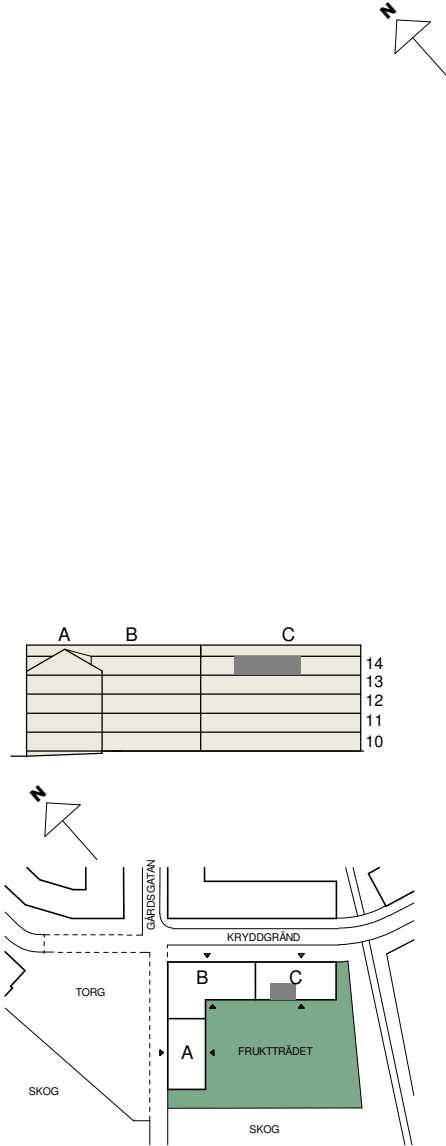

Garderob		Mikro i väggskåp		Elcentral
	Städsåp		Kyl		Fördelarsåp
	Källsortering		Frys		Bröstningshög
	Kapphylla		Diskmaskin		Plats för badkar
	Skjutdörrsgarderob		Kombitvättmaskin		Schakt
	Klädkammare		Induktionshäll underbyggd ugn		Fransk balkong
	Linne		Förstärkt vägg för TV		Takfönster

FAKTA

Rumshög: 2,50 m
Bröstningshög fönster: 0,65 m
Höjder gäller där ej annat anges.

OBS! Kvadratmeter i rummen utgör inte hela bostadsytan. Rätt till ändringar förbehålles. Ovanstående lägenhetsritning går ej att förändra utöver det som redovisas.