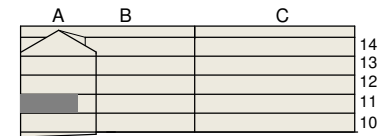

Garderob	Mikro i väggskåp	ELC Elcentral
Städskåp	Kyl	FS Fördelarskåp
Källsortering	Frys	BH Bröstningshöjd
Kapphylla	Diskmaskin	Plats för badkar
Skjutdörrsgarderob	Kombivättmaskin	Schakt
KLK Klädkammare	Induktionshäll underbyggd ugn	FB Fransk balkong
Linne		TV Förstärkt vägg för TV
		Takfönster

FAKTA

Rumshöjd: 2,50 m
Bröstningshöjd fönster: 0,65 m
Höjder gäller där ej annat anges.
Lägenhetsförråd (utanför lgh): 3 kvm

OBS! Kvadratmeter i rummen utgör inte hela bostadsytan. Rätt till ändringar förbehålles. Ovanstående lägenhetsritning går ej att förändra utöver det som redovisas.