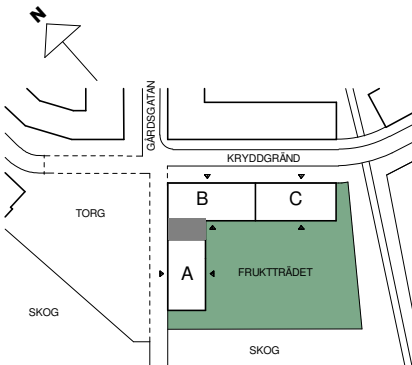

G Garderob	M Mikro i väggskåp	ELC Elcentral
ST Städsåp	K Kyl	FS Fördelarsåp
KS Källsortering	F Frys	BH Bröstningshöjd
Kapphylla	DM Diskmaskin	Plats för badkar
Skjutdörrsgarderob	KM Kombivättmaskin	Schakt
KLK Klädkammare	Induktionshäll underbyggd ugn	FB Fransk balkong
L Linne		TV Förstärkt vägg för TV
		TF Takfönster

FAKTA

Rumshöjd: 2,50 m
Bröstningshöjd fönster: 0,65 m
Höjder gäller där ej annat anges.
Lägenhetsförråd (utanför lgh): 3 kvm

OBS! Kvadratmeter i rummen utgör inte hela bostadsytan. Rätt till ändringar förbehålles. Ovanstående lägenhetsritning går ej att förändra utöver det som redovisas.