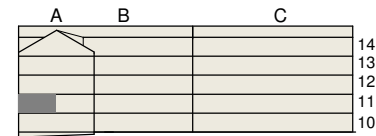

HSB BRF FRUKTTRÄDET

LÄGENHETS RITNINGAR

HSB – där möjligheterna bor

G Garderob	M Mikro i väggskåp	ELC Elcentral
ST Städsåp	K Kyl	FS Fördelarsåp
KS Källsortering	F Frys	BH Bröstningshård
Kapphylla	DM Diskmaskin	Plats för badkar
SG Skjutdörrsgarderob	KM Kombivättmaskin	Schakt
KLK Klådkammare	Induktionshåll underbyggd ugn /mikro	FB Fransk balkong
L Linne	TV Förstärkt vägg för TV	TF Takfönster