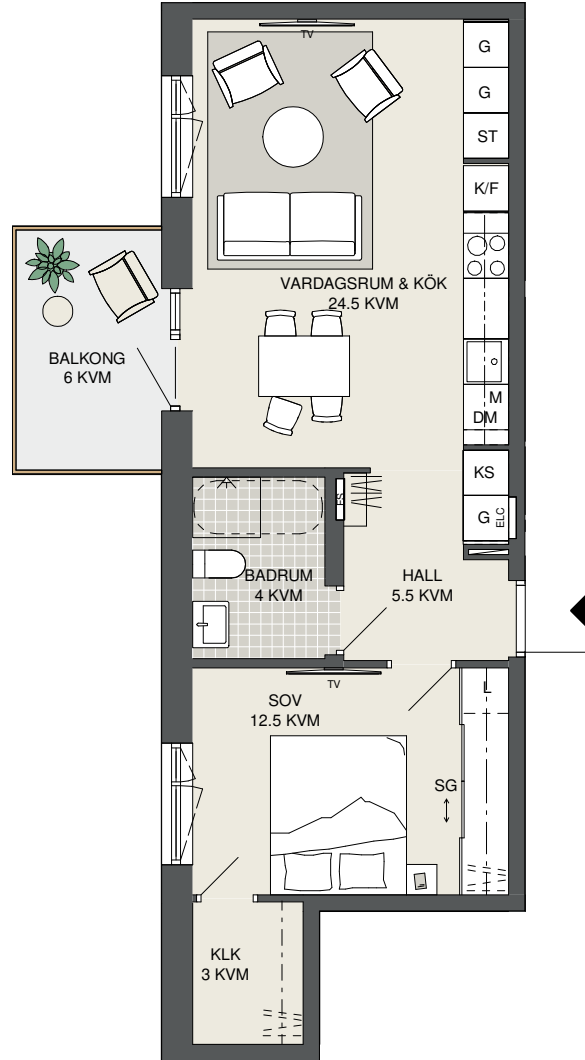

Garderob		Mikro i väggskåp		Elcentral
	Städsåp		Kyl		Fördelarsåp
	Källsortering		Frys		Bröstningshög
	Kapphylla		Diskmaskin		Plats för badkar
	Skjutdörrsgarderob		Kombitvättmaskin		Schakt
	Klädkammare		Induktionshäll underbyggd ugn		Fransk balkong
	Linne		Förstärkt vägg för TV		Takfönster

FAKTA

Rumshög: 2,50 m
Bröstningshög fönster: 0,65 m
Höjder gäller där ej annat anges.

OBS! Kvadratmeter i rummen utgör inte hela bostadsytan. Rätt till ändringar förbehålles. Ovanstående lägenhetsritning går ej att förändra utöver det som redovisas.