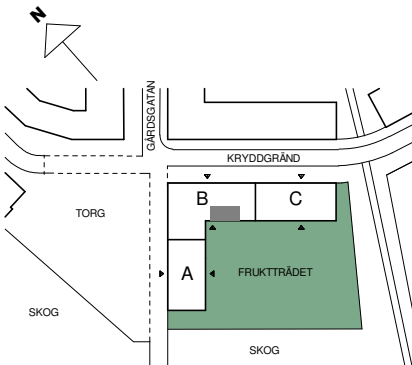

**FAKTA**

Rumshåid: 2,50 m

Bröstningshåid fånster: 0,65 m

Håidjer gånler dår ej annat anges.

OBS! Kvadratmeter i rummen utgår inte hela bostadsytan. Rått till åndringar fårbehålles. Ovanstående lågenhetsritning går ej att fåråndra utåver det som redovisas.