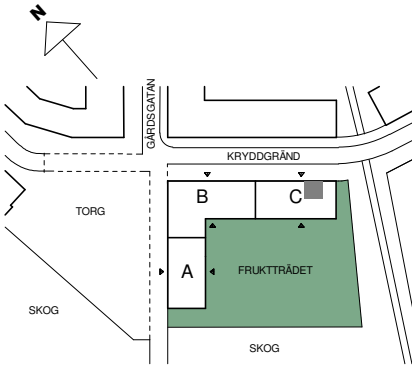

G Garderob	M Mikro i väggskåp	ELC Elcentral
ST Städskåp	K Kyl	FS Fördelarskåp
KS Källsortering	F Frys	BH Bröstningshöjd
Kapphylla	DM Diskmaskin	Plats för badkar
SG Skjutdörrsgarderob	KM Kombivättmaskin	Schakt
KLK Klädkammare	Induktionshäll underbyggd ugn /mikro	FB Fransk balkong
L Linne	TV Förstärkt vägg för TV	TF Takfönster

FAKTA

Rumshöjd: 2,50 m
Bröstningshöjd fönster: 0,65 m
Höjder gäller där ej annat anges.
Lägenhetsförråd (utanför lgh): 1 kvm

OBS! Kvadratmeter i rummen utgör inte hela bostadsytan. Rätt till ändringar förbehålles. Ovanstående lägenhetsritning går ej att förändra utöver det som redovisas.