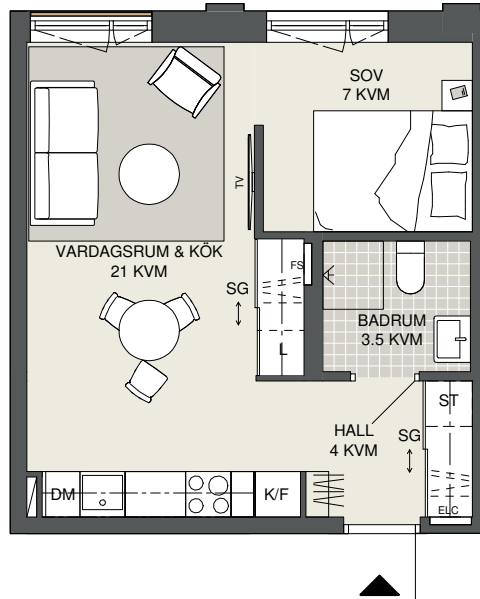

G Garderob	M Mikro i väggskåp	ELC Elcentral
ST Städsåp	K Kyl	FS Fördelarskåp
KS Källsortering	F Frys	BH Bröstningshöjd
Kapphylla	DM Diskmaskin	Plats för badkar
SG Skjutdörrsgarderob	KM Kombivättmaskin	Schakt
KLK Klädkammare	Induktionshäll underbyggd ugn /mikro	FB Fransk balkong
L Linne	TV Förstärkt vägg för TV	TF Takfönster

FAKTA

Rumshöjd: 2,50 m

Bröstningshöjd fönster: 0,65 m

Höjder gäller där ej annat anges.

Lägenhetsförråd (utanför lgh): 1 kvm

OBS! Kvadratmeter i rummen utgör inte hela bostadsytan. Rätt till ändringar förbehålles. Ovanstående lägenhetsritning går ej att förändra utöver det som redovisas.