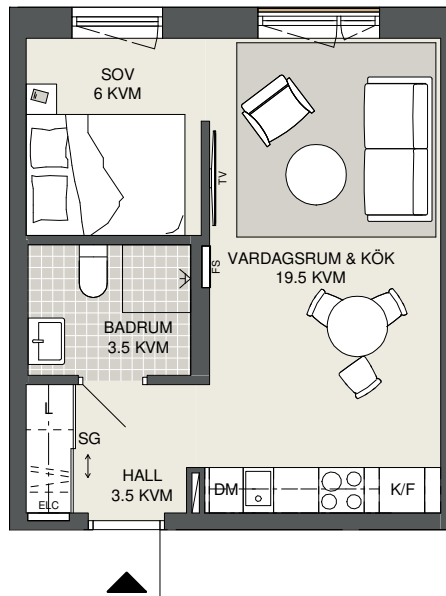

G Garderob	M Mikro i väggskåp	ELC Elcentral
ST Städskåp	K Kyl	FS Fördelarskåp
KS Källsortering	F Frys	BH Bröstningshöjd
Kapphylla	DM Diskmaskin	Plats för badkar
SG Skjutdörrsgarderob	KM Kombitvättmaskin	Schakt
KLK Klädkammare	Induktionshäll underbyggd ugn /mikro	FB Fransk balkong
L Linne	TV Förstärkt vägg för TV	TF Takfönster

FAKTA

Rumshöjd: 2,50 m

Bröstningshöjd fönster: 0,65 m

Höjder gäller där ej annat anges.

Lägenhetsförråd (utanför lgh): 1 kvm

OBS! Kvadratmeter i rummen utgör inte hela bostadsytan. Rätt till ändringar förbehålles. Ovanstående lägenhetsritning går ej att förändra utöver det som redovisas.