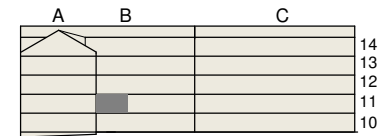

**FAKTA**

Rumshöjd: 2,50 m

Bröstningshöjd fönster: 0,65 m

Höjder gäller där ej annat anges.

Lägenhetsförråd (utanför lgh): 1 kvm

OBS! Kvadratmeter i rummen utgör inte hela bostadsytan. Rätt till ändringar förbehålles. Ovanstående lägenhetsritning går ej att förändra utöver det som redovisas.