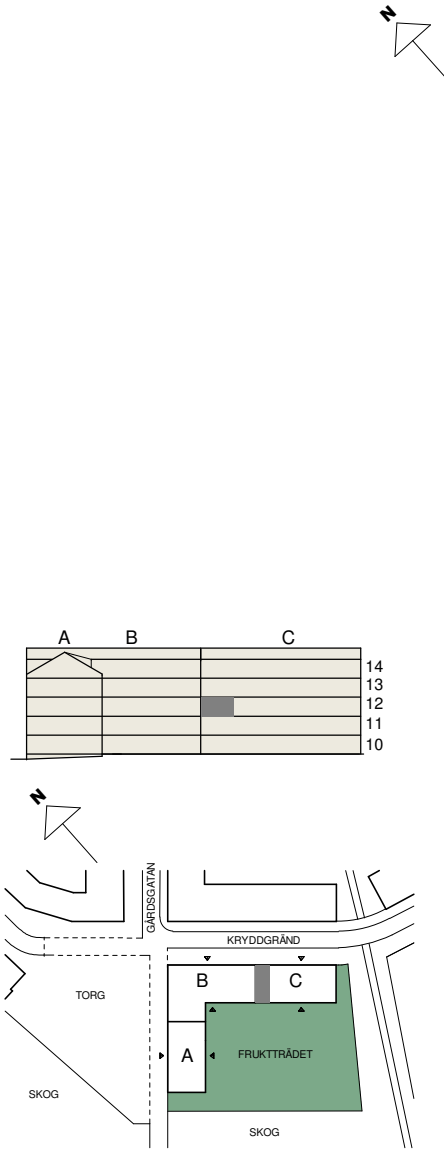

Garderob		Mikro i väggskåp		Elcentral
	Städsåp		Kyl		Fördelarsåp
	Källsortering		Frys		Bröstningshåid
	Kapphylla		Diskmaskin		Plats för badkar
	Skjutdörrs-garderob		Kombitvåttmaskin		Schakt
	Induktionshåll underbyggd ugn		Fransk balkong		Förstärkt vägg för TV
	Klådkammare		Takfånster		
	Linne				

FAKTA

Rumshåid: 2,50 m
Bröstningshåid fånster: 0,65 m
Håider gånler dår ej annat anges.
Lågenhetsfårråd (utanfår lgh): 1 kvm

OBS! Kvadratmeter i rummen utgår inte hela bostadsytan. Rått till åndringar fårbehålles. Ovanstånende lågenhetsritning går ej att fåråndra utåver det som redovisas.