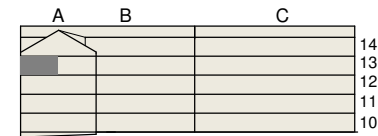

**FAKTA**

Rumshöjd: 2,50 m

Bröstningshöjd fönster: 0,65 m

Höjder gäller där ej annat anges.

OBS! Kvadratmeter i rummen utgör inte hela bostadsytan. Rätt till ändringar förbehålles. Ovanstående lägenhetsritning går ej att förändra utöver det som redovisas.