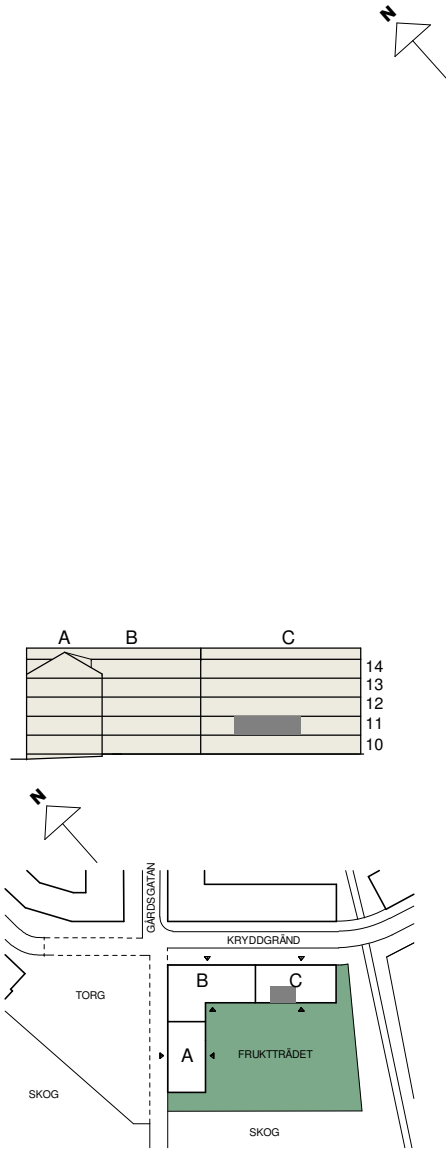

**FAKTA**

Rumshöjd: 2,50 m

Bröstningshöjd fönster: 0,65 m

Höjder gäller där ej annat anges.

Lägenhetsförråd (utanför lgh): 1 kvm

OBS! Kvadratmeter i rummen utgör inte hela bostadsytan. Rätt till ändringar förbehålles. Ovanstående lägenhetsritning går ej att förändra utöver det som redovisas.