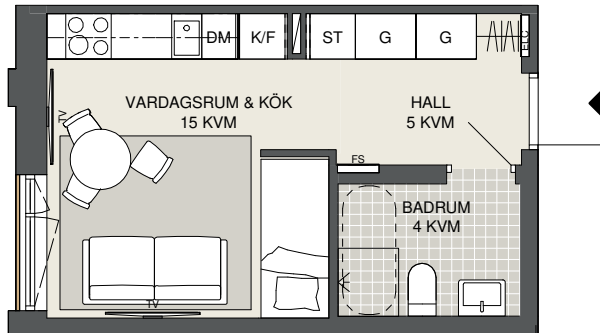

**FAKTA**

Rumshög: 2,50 m

Bröstningshög fönster: 0,65 m

Höjder gäller där ej annat anges.

Lägenhetsförråd (utanför lgh): 1 kvm

OBS! Kvadratmeter i rummen utgör inte hela bostadsytan. Rätt till ändringar förbehålles. Ovanstående lägenhetsritning går ej att förändra utöver det som redovisas.