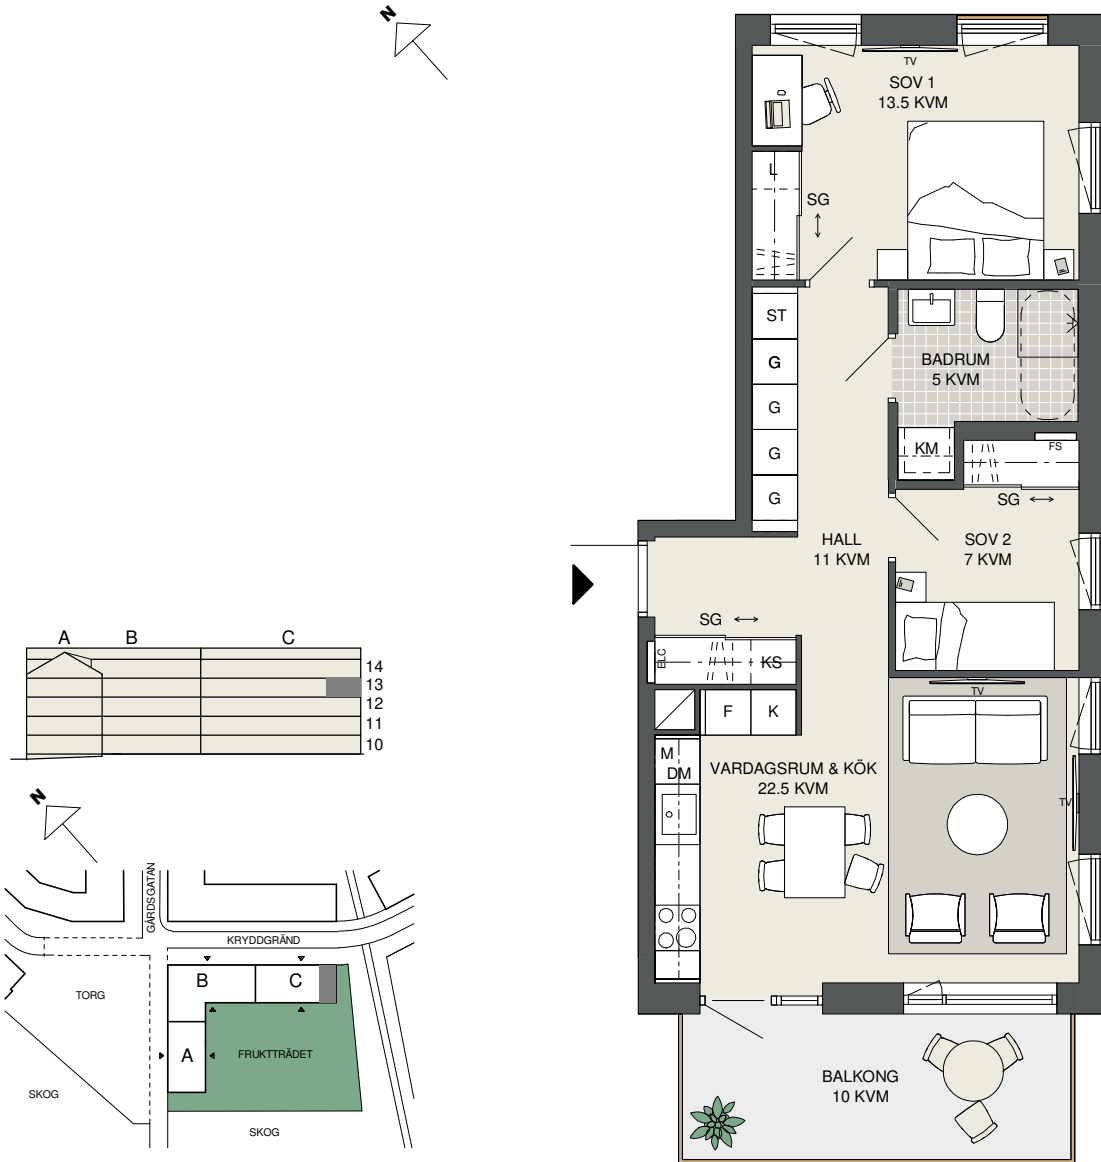

G	Garderob	M	Mikro i väggskåp	ELC	Elcentral
ST	Städsåp	K	Kyl	FS	Fördelarsåp
KS	Källsortering	F	Frys	BH	Bröstningshåid
	Kapphylla	DM	Diskmaskin		Plats för badkar
	Skjutförrsgarderob	KM	Kombitvåttmaskin		Schakt
KLK	Klådkammare		Induktionshåll underbyggd ugn	FB	Fransk balkong
L	Linne	TV	Förstärkt vägg för TV	TF	Takfönster

FAKTA

Rumshåid: 2,50 m
Bröstningshåid fönster: 0,65 m
Håider gåller dår ej annat anges.
Lågenhetsförråd (utanför lgh): 1 kvm

OBS! Kvadratmeter i rummen utgår inte hela bostadsytan. Rått till åndringar förbehålles. Ovanstående lågenhetsritning går ej att föråndra utöver det som redovisas.