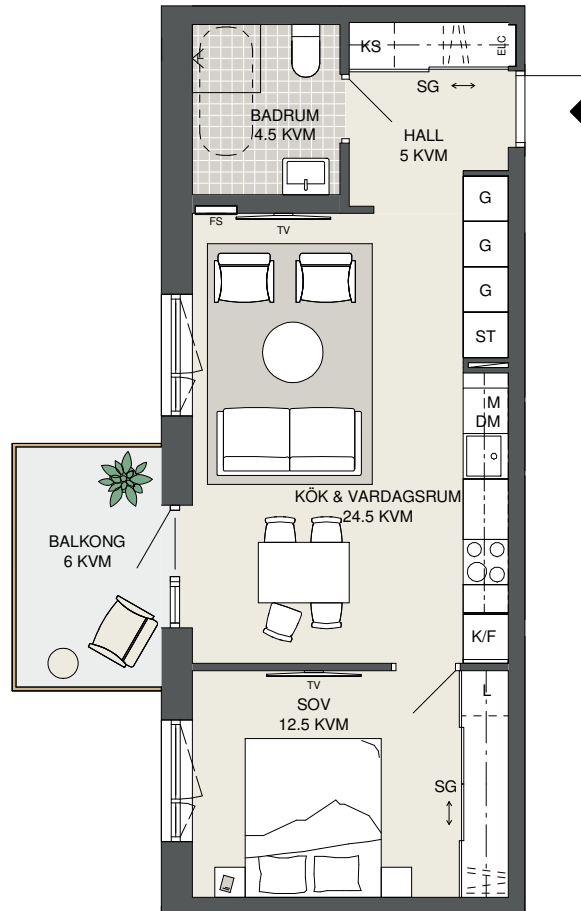

Garderob	Mikro i väggskåp	Elcentral
Städskåp	Kyl	Fördelarskåp
Källsortering	Frys	Bröstningshöjd
Kapphylla	Diskmaskin	Plats för badkar
Skjutdörrsgarderob	Kombivättmaskin	Schakt
Klädkammare	Induktionshäll underbyggd ugn	Fransk balkong
Linne	Förstärkt vägg för TV	Takfönster

FAKTA

Rumshöjd: 2,50 m

Bröstningshöjd fönster: 0,65 m

Höjder gäller där ej annat anges.

OBS! Kvadratmeter i rummen utgör inte hela bostadsytan. Rätt till ändringar förbehålles. Ovanstående lägenhetsritning går ej att förändra utöver det som redovisas.