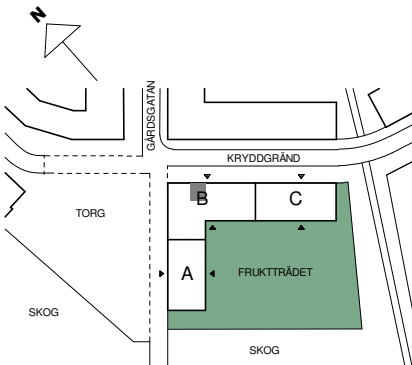

G Garderob	M Mikro i väggskåp	ELC Elcentral
ST Städsåp	K Kyl	FS Fördelarskåp
KS Källsortering	F Frys	BH Bröstningshöjd
Kapphylla	DM Diskmaskin	Plats för badkar
SG Skjutdörrsgarderob	KM Kombivättmaskin	Schakt
KLK Klädkammare	Induktionshäll underbyggd ugn /mikro	FB Fransk balkong
L Linne	TV Förstärkt vägg för TV	TF Takfönster

FAKTA

Rumshöjd: 2,50 m

Bröstningshöjd fönster: 0,65 m

Höjder gäller där ej annat anges.

Lägenhetsförråd (utanför lgh): 1 kvm

OBS! Kvadratmeter i rummen utgör inte hela bostadsytan. Rätt till ändringar förbehålles. Ovanstående lägenhetsritning går ej att förändra utöver det som redovisas.