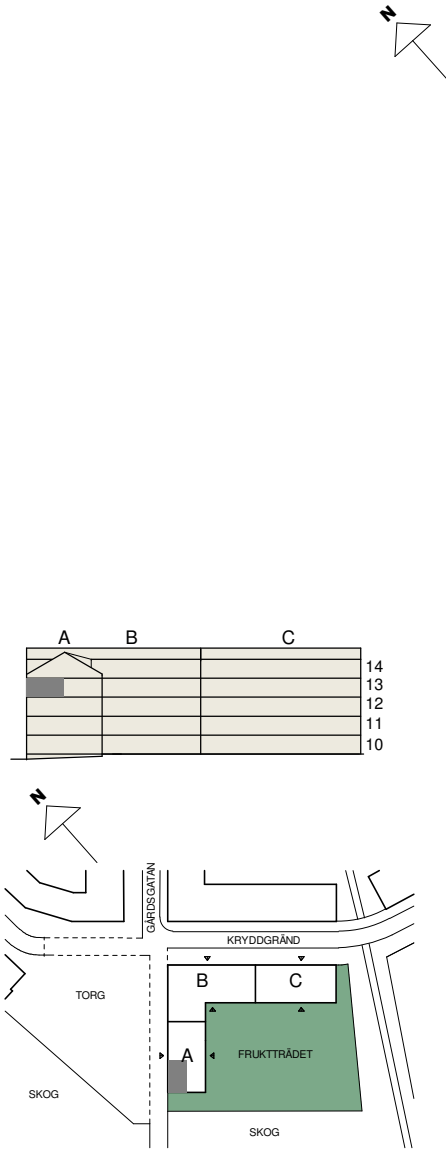

G	Garderob	M	Mikro i väggsåp	ELC	Elcentral
ST	Städsåp	K	Kyl	FS	Fördelarsåp
KS	Källsortering	F	Frys	BH	Bröstningsåp
	Kapphylla	DM	Diskåp		Plats för badkar
	Skjutdörrsgarderob	KM	Kombivåtsåp		Schakt
			Induktionsåp underbyggd åp	FB	Fransk balkong
KLK	Klädkammare			TV	Förstärkt vägg för TV
L	Linne	TF	Takfönster		

FAKTA

Rumshöjd: 2,50 m
Bröstningsåp höjd: 0,65 m
Höjder gäller där ej annat anges.
Lägenhetsförråd (utanför lgh): 3 kvm

OBS! Kvadratmeter i rummen utgör inte hela bostadsytan. Rätt till ändringar förbehålles. Ovanstående lägenhetsritning går ej att förändra utöver det som redovisas.