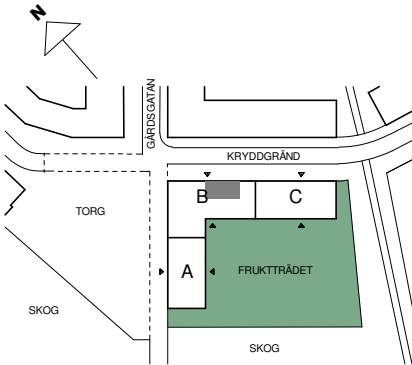

**FAKTA**

Rumshöjd: 2,50 m

Bröstningshöjd fönster: 0,65 m

Höjder gäller där ej annat anges.

OBS! Kvadratmeter i rummen utgör inte hela bostadsytan. Rätt till ändringar förbehålles. Ovanstående lägenhetsritning går ej att förändra utöver det som redovisas.