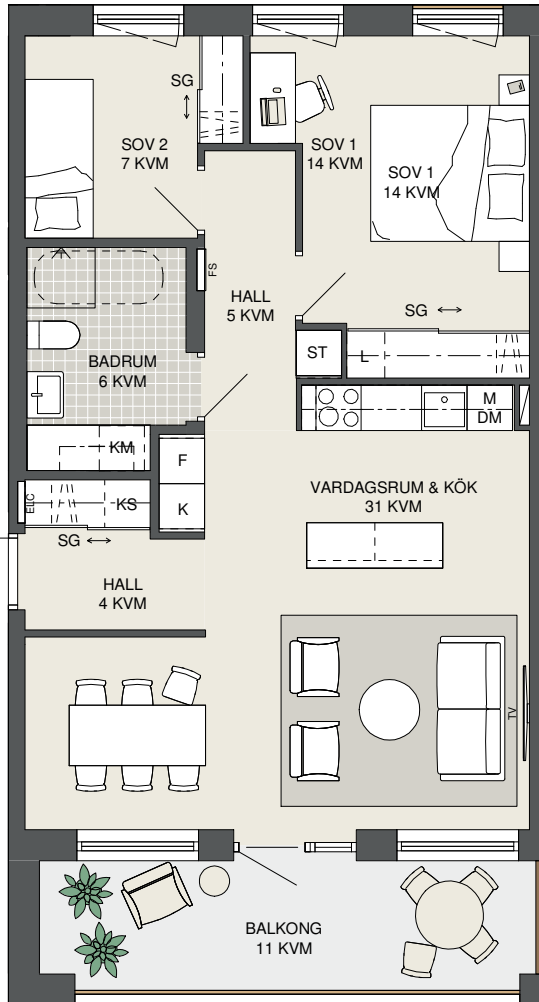

Garderob	Mikro i väggskåp	Elcentral
Städskåp	Kyl	Fördelarskåp
Källsortering	Frys	Bröstningshöjd
Kapphylla	Diskmaskin	Plats för badkar
Skjutdörrsgarderob	Kombivättmaskin	Schakt
Induktionshäll underbyggd ugn	Fransk balkong	Förstärkt vägg för TV
Klädkammare	Takfönster	
Linne		

FAKTA

Rumshöjd: 2,50 m
Bröstningshöjd fönster: 0,65 m
Höjder gäller där ej annat anges.
Lägenhetsförråd (utanför lgh): 3 kvm

OBS! Kvadratmeter i rummen utgör inte hela bostadsytan. Rätt till ändringar förbehålles. Ovanstående lägenhetsritning går ej att förändra utöver det som redovisas.