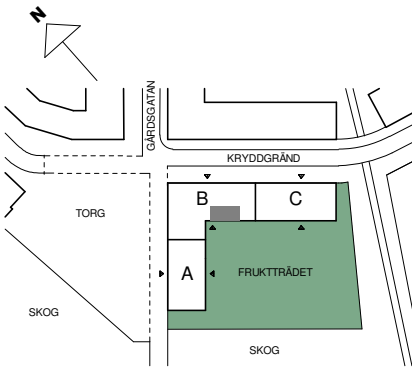

Garderob	Mikro i väggskåp	Elcentral
Städskåp	Kyl	Fördelarskåp
Källsortering	Frys	Bröstningshöjd
Kapphylla	Diskmaskin	Plats för badkar
Skjutdörrsgarderob	Kombivättmaskin	Schakt
Klädkammare	Induktionshäll underbyggd ugn	Fransk balkong
Linne	Förstärkt vägg för TV	Takfönster

FAKTA

Rumshöjd: 2,50 m

Bröstningshöjd fönster: 0,65 m

Höjder gäller där ej annat anges.

OBS! Kvadratmeter i rummen utgör inte hela bostadsytan. Rätt till ändringar förbehålles. Ovanstående lägenhetsritning går ej att förändra utöver det som redovisas.