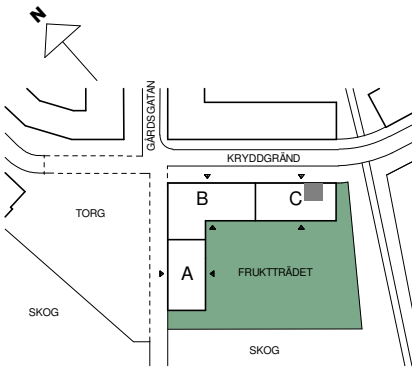

**FAKTA**

Rumshöjd: 2,50 m

Bröstningshöjd fönster: 0,65 m

Höjder gäller där ej annat anges.

Lägenhetsförråd (utanför lgh): 1 kvm

OBS! Kvadratmeter i rummen utgör inte hela bostadsytan. Rätt till ändringar förbehålles. Ovanstående lägenhetsritning går ej att förändra utöver det som redovisas.