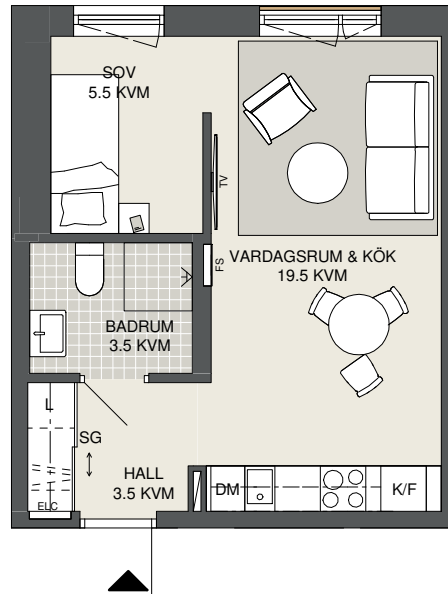

**FAKTA**

Rumshöjd: 2,50 m

Bröstningshöjd fönster: 0,65 m

Höjder gäller där ej annat anges.

Lägenhetsförråd (utanför lgh): 1 kvm

OBS! Kvadratmeter i rummen utgör inte hela bostadsytan. Rätt till ändringar förbehålles. Ovanstående lägenhetsritning går ej att förändra utöver det som redovisas.