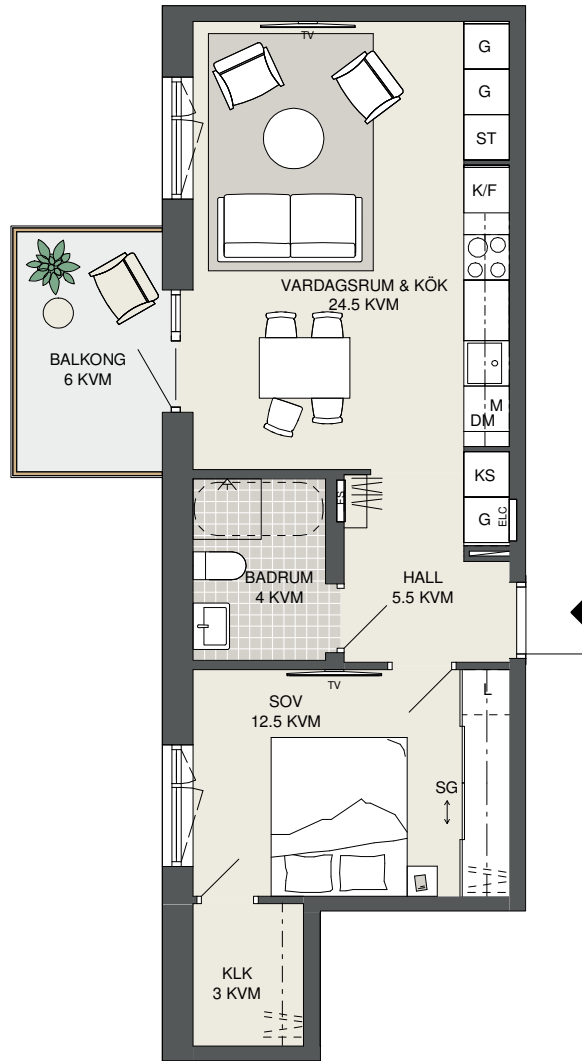

**FAKTA**

Rumshöjd: 2,50 m

Bröstningshöjd fönster: 0,65 m

Höjder gäller där ej annat anges.

Lägenhetsförråd (utanför lgh): 1 kvm

OBS! Kvadratmeter i rummen utgör inte hela bostadsytan. Rätt till ändringar förbehålles. Ovanstående lägenhetsritning går ej att förändra utöver det som redovisas.