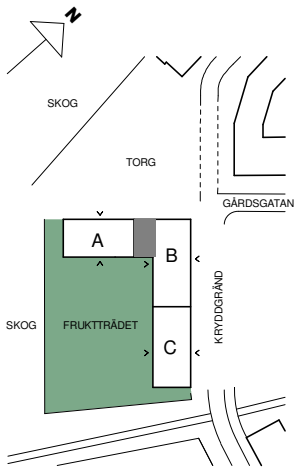

G Garderob	M Mikro i väggskåp	ELC Elcentral
ST Städsåp	K Kyl	FS Fördelarsåp
KS Källsortering	F Frys	BH Bröstningshård
Kapphylla	DM Diskmaskin	Plats för badkar
SG Skjutdörrsgarderob	KM Kombivättmaskin	Schakt
KLK Klädkammare	Induktionshäll underbyggd ugn	FB Fransk balkong
L Linne		TV Förstärkt vägg för TV
		TF Takfönster

FAKTA

Rumshöjd: 2,50 m
Bröstningshöjd fönster: 0,65 m
Höjder gäller där ej annat anges.
Lägenhetsförråd (utanför lgh): 3 kvm

OBS! Kvadratmeter i rummen utgör inte hela bostadsytan. Rätt till ändringar förbehålles. Ovanstående lägenhetsritning går ej att förändra utöver det som redovisas.