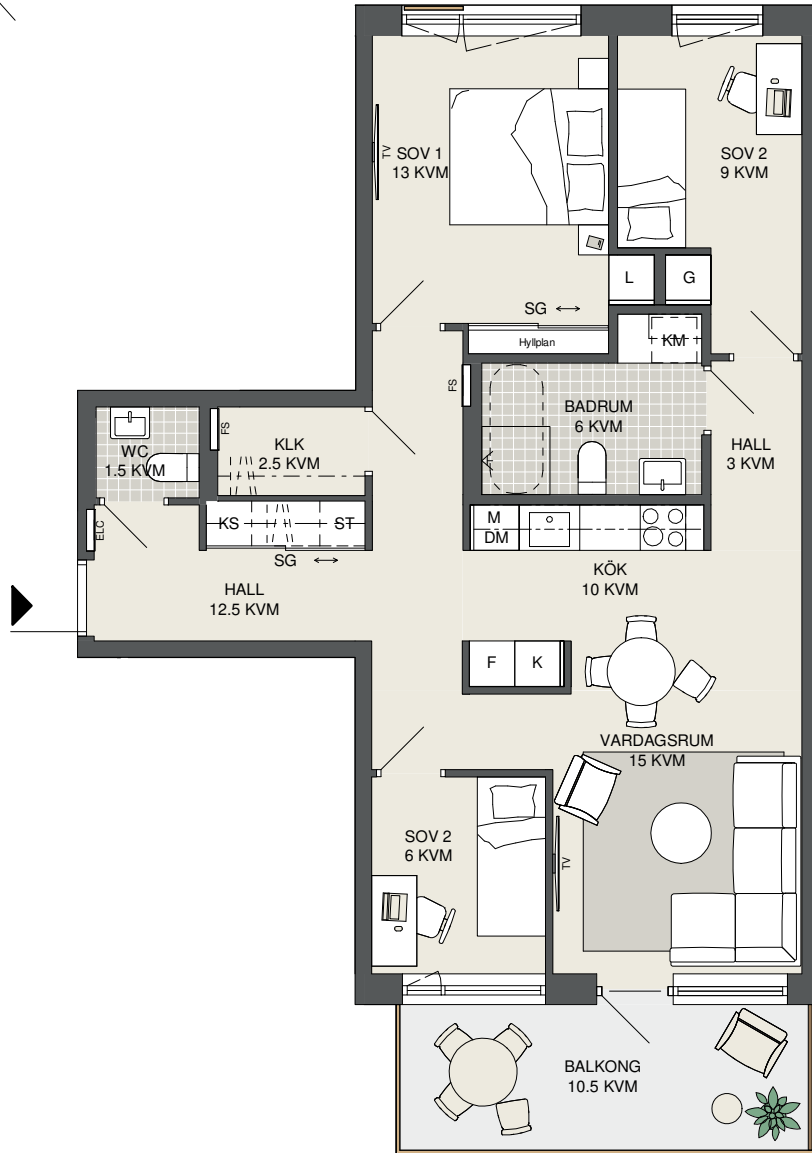

G	Garderob	M	Mikro i väggskåp	ELC	Elcentral
ST	Städsåp	K	Kyl	FS	Fördelarsåp
KS	Källsortering	F	Frys	BH	Bröstningshög
	Kapphylla	DM	Diskmaskin		Plats för badkar
	Skjutsdörrsgarderob	KM	Kombivättmaskin		Schakt
			Induktionshäll underbyggd ugn	FB	Fransk balkong
KLK	Klädkammare	TV	Förstärkt vägg för TV	TF	Takfönster
L	Linne				

FAKTA

Rumshöjd: 2,50 m
Bröstningshög fönster: 0,65 m
Höjder gäller där ej annat anges.
Lägenhetsförråd (utanför lgh): 1 kvm

OBS! Kvadratmeter i rummen utgör inte hela bostadsytan. Rätt till ändringar förbehålles. Ovanstående lägenhetsritning går ej att förändra utöver det som redovisas.