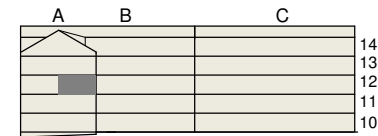

G Garderob	M Mikro i väggskåp	ELC Elcentral
ST Städskåp	K Kyl	FS Fördelarskåp
KS Källsortering	F Frys	BH Bröstningshöjd
Kapphylla	DM Diskmaskin	Plats för badkar
SG Skjutsdörrs-garderob	KM Kombivättmaskin	Schakt
KLK Klädkammare	Induktionshäll underbyggd ugn /mikro	FB Fransk balkong
L Linne		TV Förstärkt vägg för TV
		TF Takfönster

FAKTA

Rumshöjd: 2,50 m
Bröstningshöjd fönster: 0,65 m
Höjder gäller där ej annat anges.
Lägenhetsförråd (utanför lgh): 1 kvm

OBS! Kvadratmeter i rummen utgör inte hela bostadsytan. Rätt till ändringar förbehålles. Ovanstående lägenhetsritning går ej att förändra utöver det som redovisas.