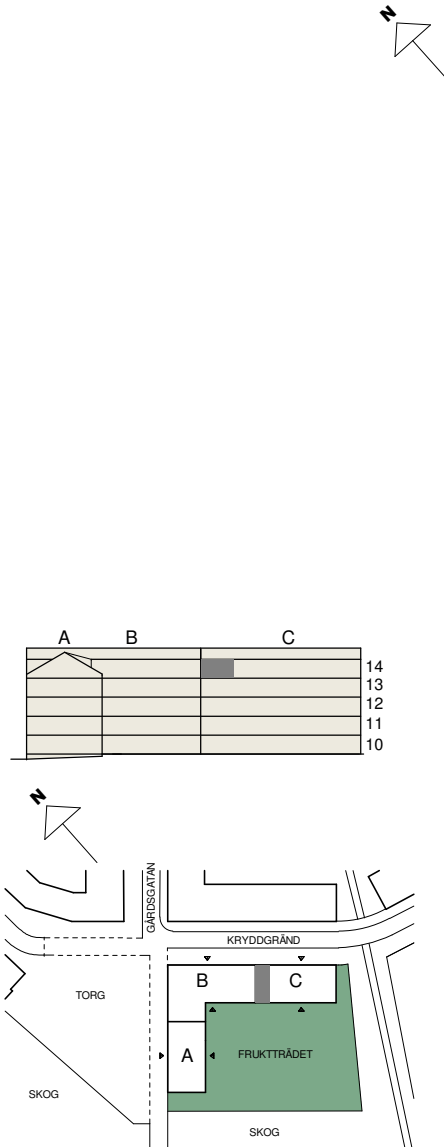

Garderob		Mikro i väggskåp		Elcentral
	Städsåp		Kyl		Fördelarsåp
	Källsortering		Frys		Bröstningshård
	Kapphylla		Diskmaskin		Plats för badkar
	Skjutdörrsgarderob		Kombivättmaskin		Schakt
	Induktionshäll underbyggd ugn		Fransk balkong		Förstärkt vägg för TV
	Klädkammare		Takfönster		
	Linne				

FAKTA

Rumshöjd: 2,50 m
Bröstningshård fönster: 0,65 m
Höjder gäller där ej annat anges.
Lägenhetsförråd (utanför lgh): 1 kvm

OBS! Kvadratmeter i rummen utgör inte hela bostadsytan. Rätt till ändringar förbehålles. Ovanstående lägenhetsritning går ej att förändra utöver det som redovisas.