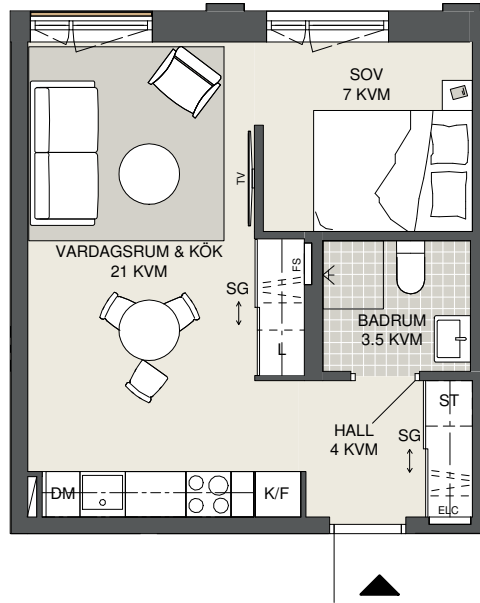

**FAKTA**

Rumshöjd: 2,50 m

Bröstningshöjd fönster: 0,65 m

Höjder gäller där ej annat anges.

Lägenhetsförråd (utanför lgh):1 kvm

OBS! Kvadratmeter i rummen utgör inte hela bostadsytan. Rätt till ändringar förbehålles. Ovanstående lägenhetsritning går ej att förändra utöver det som redovisas.