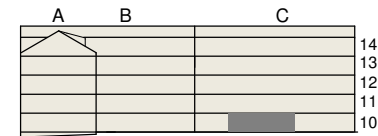

G Garderob	M Mikro i väggskåp	ELC Elcentral
ST Städsåp	K Kyl	FS Fördelarsåp
KS Källsortering	F Frys	BH Bröstningshög
Kapphylla	DM Diskmaskin	Plats för badkar
SG Skjutdörrsgarderob	KM Kombivättmaskin	Schakt
KLK Klädkammare	Induktionshäll underbyggd ugn	FB Fransk balkong
L Linne	TV Förstärkt vägg för TV	TF Takfönster

FAKTA

Rumshöjd: 2,50 m
Bröstningshög fönster: 0,65 m
Höjder gäller där ej annat anges.
Lägenhetsförråd (utanför lgh): 1 kvm

OBS! Kvadratmeter i rummen utgör inte hela bostadsytan. Rätt till ändringar förbehålles. Ovanstående lägenhetsritning går ej att förändra utöver det som redovisas.