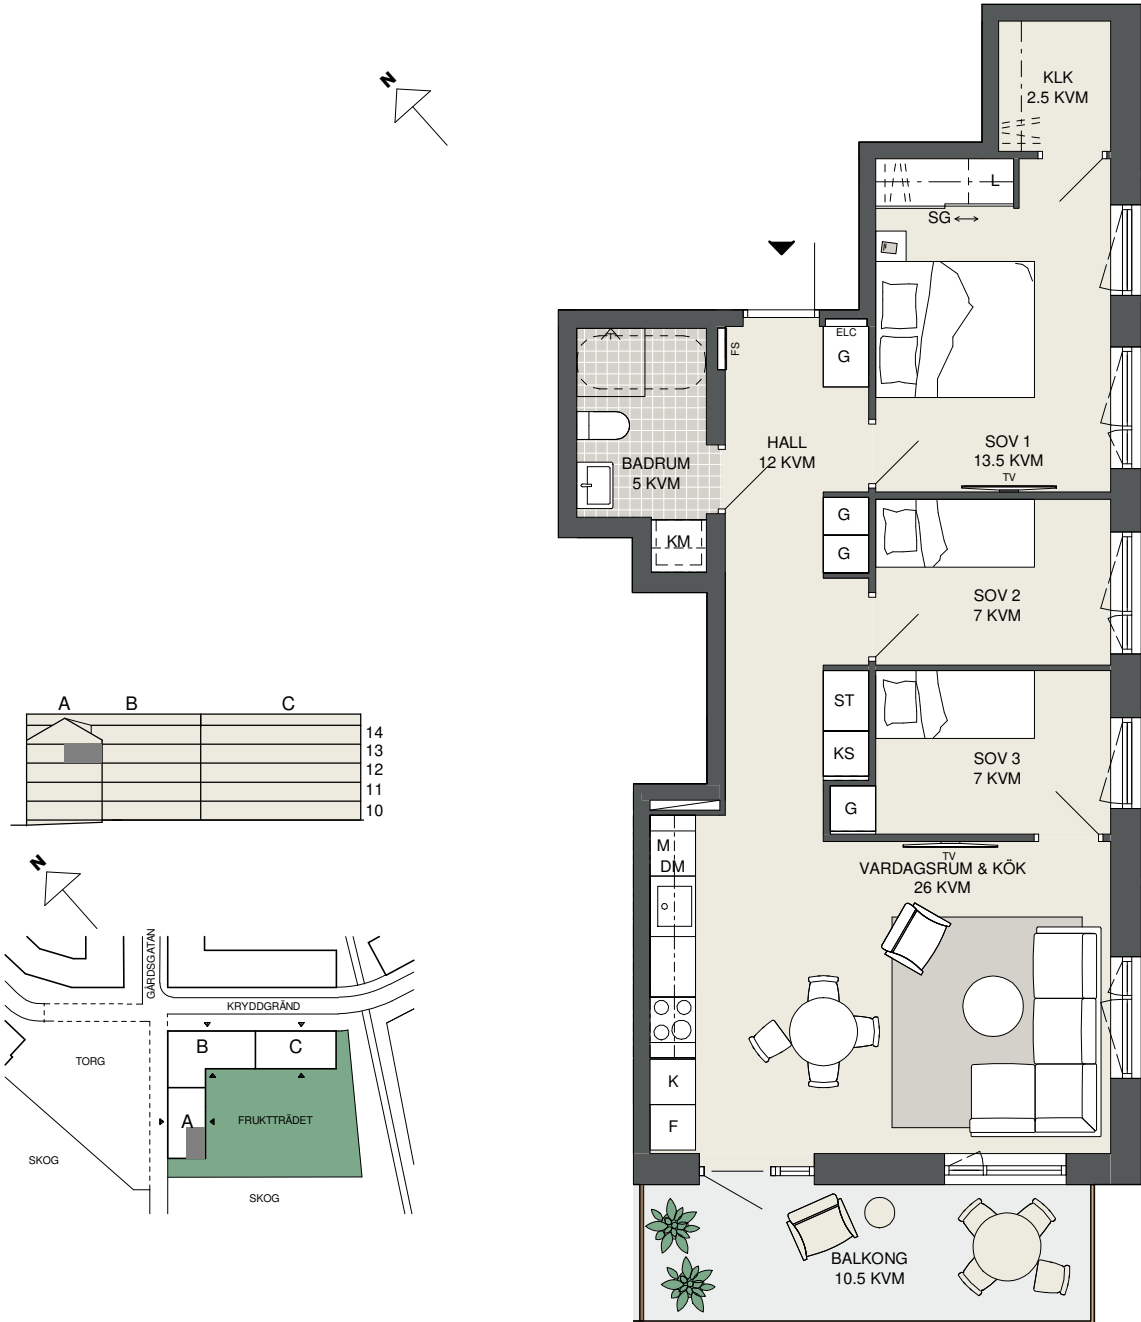

G Garderob	M Mikro i väggskåp	ELC Elcentral
ST Städsåp	K Kyl	FS Fördelarskåp
KS Källsortering	F Frys	BH Bröstningshöjd
Kapphylla	DM Diskmaskin	Plats för badkar
SG Skjutdörrsgarderob	KM Kombitvättmaskin	Schakt
KLK Klädkammare	Induktionshäll underbyggd ugn	FB Fransk balkong
L Linne		TV Förstärkt vägg för TV
		TF Takfönster

FAKTA

Rumshöjd: 2,50 m

Bröstningshöjd fönster: 0,65 m

Höjder gäller där ej annat anges.

OBS! Kvadratmeter i rummen utgör inte hela bostadsytan. Rätt till ändringar förbehålles. Ovanstående lägenhetsritning går ej att förändra utöver det som redovisas.