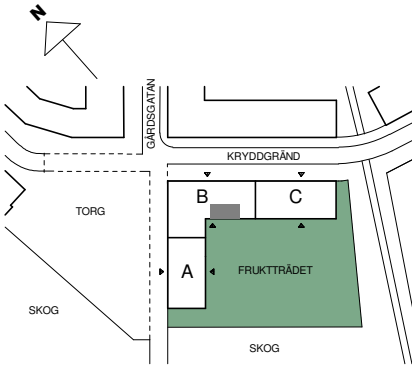

**FAKTA**

Rumshöjd: 2,50 m

Bröstningshöjd fönster: 0,65 m

Höjder gäller där ej annat anges.

OBS! Kvadratmeter i rummen utgör inte hela bostadsytan. Rätt till ändringar förbehålles. Ovanstående lägenhetsritning går ej att förändra utöver det som redovisas.