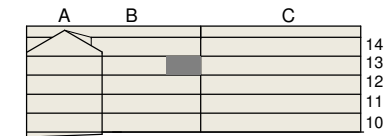

G Garderob	M Mikro i väggskåp	ELC Elcentral
ST Städsåp	K Kyl	FS Fördelarsåp
KS Källsortering	F Frys	BH Bröstningshöjd
Kapphylla	DM Diskmaskin	Plats för badkar
SG Skjutsdörrsgarderob	KM Kombivättmaskin	Schakt
KLK Klädkammare	Induktionshäll underbyggd ugn	FB Fransk balkong
L Linne		TV Förstärkt vägg för TV
		TF Takfönster

FAKTA

Rumshöjd: 2,50 m
Bröstningshöjd fönster: 0,65 m
Höjder gäller där ej annat anges.
Lägenhetsförråd (utanför lgh): 1 kvm

OBS! Kvadratmeter i rummen utgör inte hela bostadsytan. Rätt till ändringar förbehålles. Ovanstående lägenhetsritning går ej att förändra utöver det som redovisas.