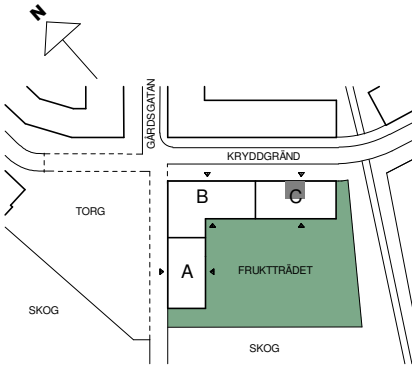

G Garderob	M Mikro i väggskåp	ELC Elcentral
ST Städskåp	K Kyl	FS Fördelarskåp
KS Källsortering	F Frys	BH Bröstningshöjd
Kapphylla	DM Diskmaskin	Plats för badkar
SG Skjutsdörrsgarderob	KM Kombitvättmaskin	Schakt
KLK Klädkammare	Induktionshäll underbyggd ugn /mikro	FB Fransk balkong
L Linne	TV Förstärkt vägg för TV	TF Takfönster

FAKTA

Rumshöjd: 2,50 m
Bröstningshöjd fönster: 0,65 m
Höjder gäller där ej annat anges.
Lägenhetsförråd (utanför lgh): 1 kvm

OBS! Kvadratmeter i rummen utgör inte hela bostadsytan. Rätt till ändringar förbehålles. Ovanstående lägenhetsritning går ej att förändra utöver det som redovisas.