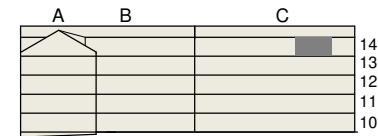

**FAKTA**

Rumshöjd: 2,50 m

Bröstningshöjd fönster: 0,65 m

Höjder gäller där ej annat anges.

Lägenhetsförråd (utanför lgh): 1 kvm

OBS! Kvadratmeter i rummen utgör inte hela bostadsytan. Rätt till ändringar förbehålles. Ovanstående lägenhetsritning går ej att förändra utöver det som redovisas.