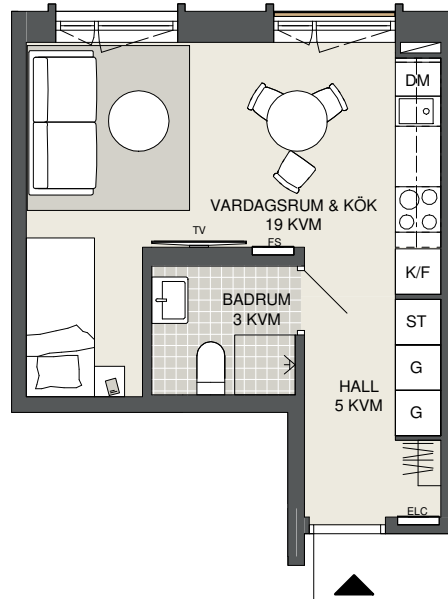

G Garderob	M Mikro i väggskåp	ELC Elcentral
ST Städsåp	K Kyl	FS Fördelarskåp
KS Källsortering	F Frys	BH Bröstningshöjd
Kapphylla	DM Diskmaskin	Plats för badkar
SG Skjutdörrsgarderob	KM Kombitvättmaskin	Schakt
KLK Klädskåp	Induktionshäll underbyggd ugn /mikro	FB Fransk balkong
L Linne	TV Förstärkt vägg för TV	TF Taktjänster

FAKTA

Rumshöjd: 2,50 m
Bröstningshöjd fönster: 0,65 m
Höjder gäller där ej annat anges.
Lägenhetsförråd (utanför lgh): 1 kvm

OBS! Kvadratmeter i rummen utgör inte hela bostadsytan. Rätt till ändringar förbehålles. Ovanstående lägenhetsritning går ej att förändra utöver det som redovisas.