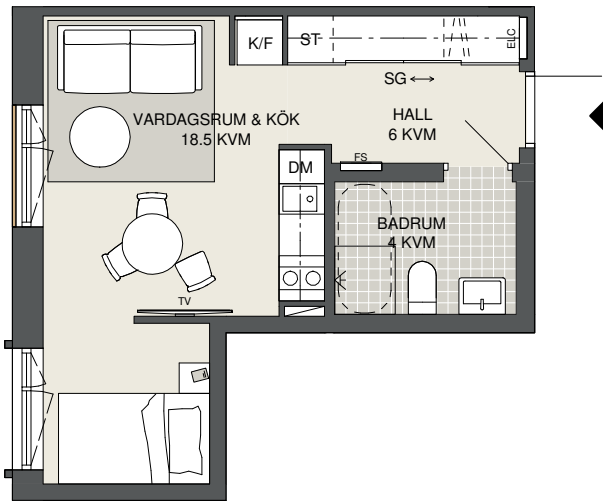

G Garderob	M Mikro i väggskåp	ELC Elcentral
ST Städsåp	K Kyl	FS Fördelarsåp
KS Kållsortering	F Frys	BH Bröstningshåid
Kapphylla	DM Diskmaskin	Plats för badkar
SG Skjutfårrsgarderob	KM Kombitvåttmaskin	Schakt
KLK Klådkammare	Induktionshåll underbyggd ugn	FB Fransk balkong
L Linne	300 mm induktionshåll underbyggd ugn/mikro	TV Fårstårkt vegg för TV
		TF Takfånster

FAKTA

Rumshåid: 2,50 m

Bröstningshåid fånster: 0,65 m

Håidder gåller dår ej annat anges.

Lågenhetsfårråd (utanfår lgh):1,5 kvm

OBS! Kvadratmeter i rummen utgår inte hela bostadsytan. Rått till åndringar fårbehålles. Ovanstående lågenhetsritning går ej ått fåråndra utåver det som redovisas.