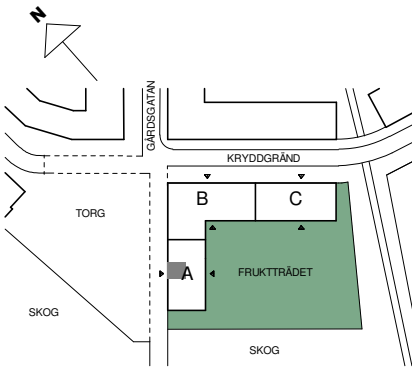

**FAKTA**

Rumshåjd: 2,50 m

Bröstningshåjd fönster: 0,65 m

Håjder gåller dår ej annat anges.

Låghetsfårråd (utanfår lgh): 1,5 kvm

OBS! Kvadratmeter i rummen utgår inte hela bostadsytan. Rått till åndringar fårbehålles. Ovanstående låghetsritning går ej att fårändra utåver det som redovisas.