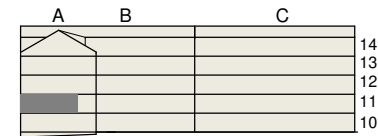

Garderob	Mikro i väggskåp	Elcentral
Städsåp	Kyl	Fördelarsåp
Källsortering	Frys	Bröstningshård
Kapphylla	Diskmaskin	Plats för badkar
Skjutdörrsgarderob	Kombivättmaskin	Schakt
Induktionshäll underbyggt ugn	Fransk balkong	Förstärkt vägg för TV
Klädskåp	Takfönster	
Linne		

FAKTA

Rumshöjd: 2,50 m
Bröstningshård fönster: 0,65 m
Höjder gäller där ej annat anges.
Lägenhetsförråd (utanför lgh): 3 kvm

OBS! Kvadratmeter i rummen utgör inte hela bostadsytan. Rätt till ändringar förbehålles. Ovanstående lägenhetsritning går ej att förändra utöver det som redovisas.