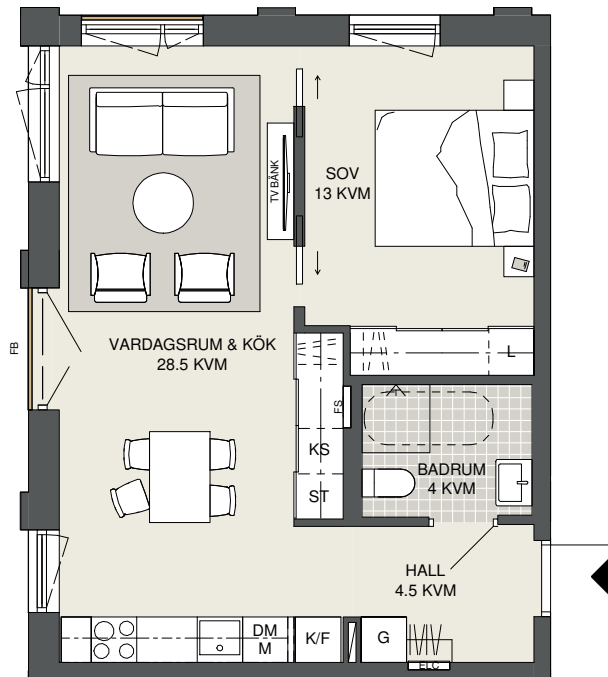

G Garderob	M Mikro i väggskåp	ELC Elcentral
ST Städskåp	K Kyl	FS Fördelarskåp
KS Källsortering	F Frys	BH Bröstningshöjd
Kapphylla	DM Diskmaskin	Plats för badkar
SG Skjutdörrsgarderob	KM Kombivättmaskin	Schakt
KLK Klädkammare	Induktionshäll underbyggd ugn	FB Fransk balkong
L Linne		TV Förstärkt vägg för TV
		TF Takfönster

FAKTA

Rumshöjd: 2,50 m

Bröstningshöjd fönster: 0,65 m

Höjder gäller där ej annat anges.

OBS! Kvadratmeter i rummen utgör inte hela bostadsytan. Rätt till ändringar förbehålles. Ovanstående lägenhetsritning går ej att förändra utöver det som redovisas.