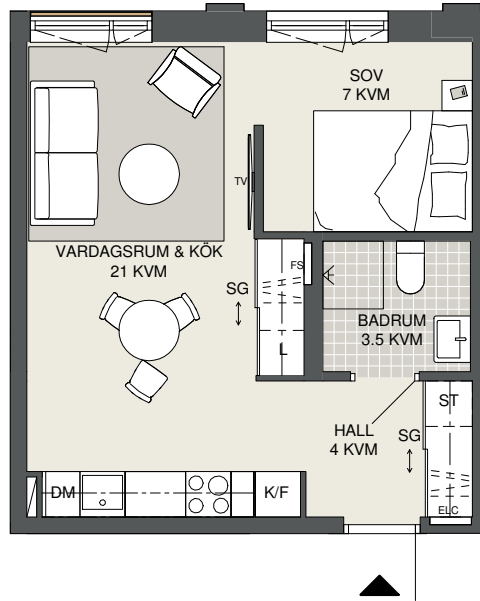

G Garderob	M Mikro i väggskåp	ELC Elcentral
ST Städskåp	K Kyl	FS Fördelarskåp
KS Källsortering	F Frys	BH Bröstningshöjd
Kapphylla	DM Diskmaskin	Plats för badkar
SG Skjutsdörrs-garderob	KM Kombivättmaskin	Schakt
KLK Klädkammare	Induktionshäll underbyggd ugn /mikro	FB Fransk balkong
L Linne		TV Förstärkt vägg för TV
		TF Takfönster

FAKTA

Rumshöjd: 2,50 m
Bröstningshöjd fönster: 0,65 m
Höjder gäller där ej annat anges.
Lägenhetsförråd (utanför lgh): 1 kvm

OBS! Kvadratmeter i rummen utgör inte hela bostadsytan. Rätt till ändringar förbehålles. Ovanstående lägenhetsritning går ej att förändra utöver det som redovisas.