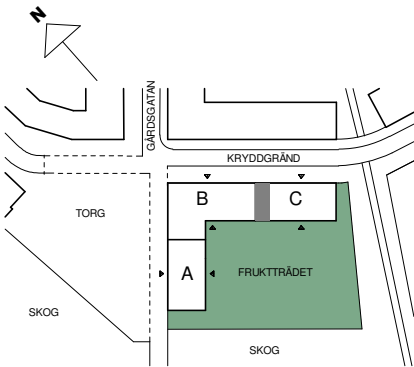

G	Garderob	M	Mikro i väggskåp	ELC	Elcentral
ST	Städsåp	K	Kyl	FS	Fördelarsåp
KS	Källsortering	F	Frys	BH	Bröstningshåjd
⌈	Kapphylla	DM	Diskmaskin	□	Plats för badkar
SG	Skjutdörrsgarderob	KM	Kombitvåttmaskin	▨	Schakt
KLK	Klädkammare	○	Induktionshåll underbyggd ugn	FB	Fransk balkong
L	Linne	TF	Takfönster	TV	Förstärkt vägg för TV

FAKTA

Rumshåjd: 2,50 m
Bröstningshåjd fönster: 0,65 m
Håjder gåller dår ej annat anges.
Lågenhetsfårråd (utanfår lgh): 1 kvm

OBS! Kvadratmeter i rummen utgår inte hela bostadsytan. Rått till åndringar fårbehålles.
Ovanstående lågenhetsritning går ej ått fåråndra utåver det som redovisas.