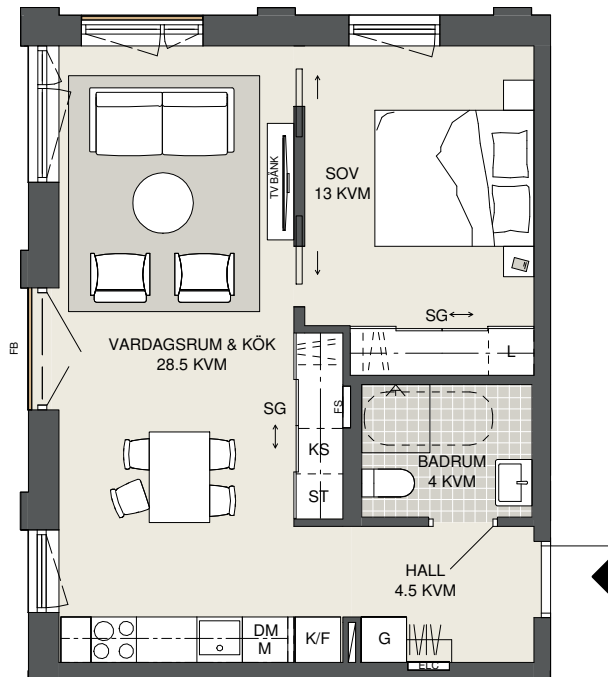

Garderob	Mikro i väggskåp	ELC Elcentral
Städskåp	Kyl	FS Fördelarskåp
Källsortering	Frys	BH Bröstningshöjd
Kapphylla	Diskmaskin	Plats för badkar
Skjutdörrsgarderob	Kombitvättmaskin	Schakt
KLK Klädkammare	Induktionshäll underbyggd ugn	FB Fransk balkong
Linne		TV Förstärkt vägg för TV
		Takfönster

FAKTA

Rumshöjd: 2,50 m
Bröstningshöjd fönster: 0,65 m
Höjder gäller där ej annat anges.

OBS! Kvadratmeter i rummen utgör inte hela bostadsytan. Rätt till ändringar förbehålles. Ovanstående lägenhetsritning går ej att förändra utöver det som redovisas.