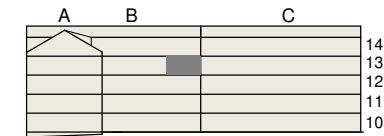

G	Garderob	M	Mikro i väggskåp	ELC	Elcentral
ST	Städsåp	K	Kyl	FS	Fördelarskåp
KS	Källsortering	F	Frys	BH	Bröstningshöjd
|||	Kapphylla	DM	Diskmaskin	□	Plats för badkar
SG	Skjutsdörrsgarderob	KM	Kombitvättmaskin	▨	Schakt
○	KLK Klädkammare	○	Induktionshäll underbyggd ugn	FB	Fransk balkong
L	Linne	TV	Förstärkt vägg för TV	TF	Takfönster

FAKTA

Rumshöjd: 2,50 m
Bröstningshöjd fönster: 0,65 m
Höjder gäller där ej annat anges.
Lägenhetsförråd (utanför lgh): 1 kvm

OBS! Kvadratmeter i rummen utgör inte hela bostadsytan. Rätt till ändringar förbehålles. Ovanstående lägenhetsritning går ej att förändra utöver det som redovisas.