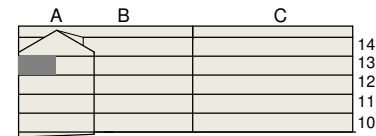

G Garderob	M Mikro i väggskåp	ELC Elcentral
ST Städsåp	K Kyl	FS Fördelarsåp
KS Kållsortering	F Frys	BH Bröstningshåid
Kapphylla	DM Diskmaskin	Plats för badkar
SG Skjutfårrsgarderob	KM Kombitvåttmaskin	Schakt
KLK Klådkammare	Induktionshåll underbyggd ugn	FB Fransk balkong
L Linne	300 mm induktionshåll underbyggd ugn/mikro	TV Fårstårkt vegg för TV
		TF Takfånster

FAKTA

Rumshåid: 2,50 m

Bröstningshåid fånster: 0,65 m

Håidder gåller dår ej annat anges.

Lågenhetsfårråd (utanfår lgh):1,5 kvm

OBS! Kvadratmeter i rummen utgår inte hela bostadsytan. Rått till åndringar fårbehålles. Ovanstående lågenhetsritning går ej ått fåråndra utåver det som redovisas.