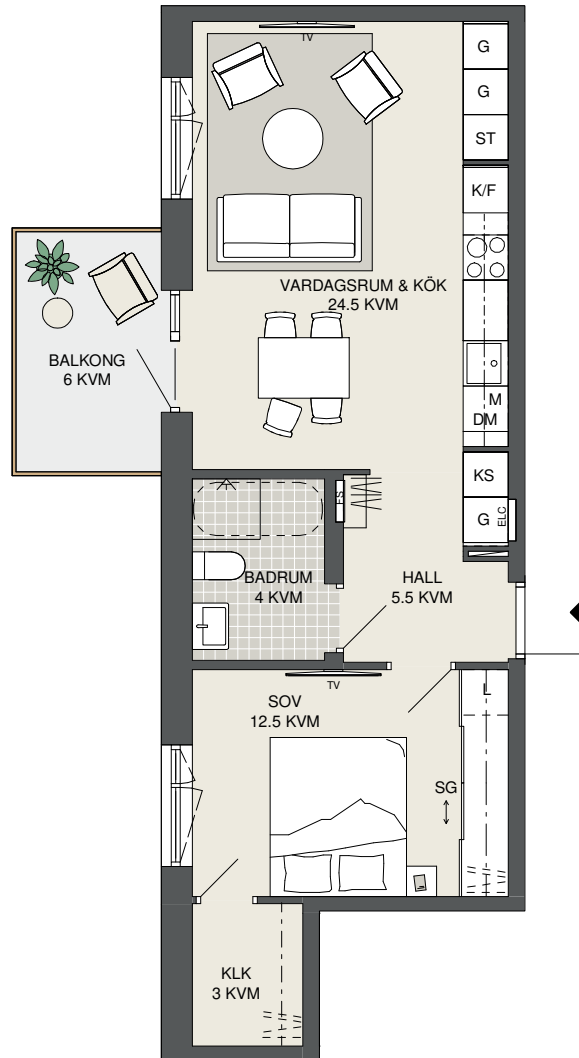

Garderob	Mikro i väggskåp	Elcentral
Städskåp	Kyl	Fördelarskåp
Källsortering	Frys	Bröstningshöjd
Kapphylla	Diskmaskin	Plats för badkar
Skjutdörrsgarderob	Kombivättmaskin	Schakt
Klädkammare	Induktionshäll underbyggd ugn	Fransk balkong
Linne	Förstärkt vägg för TV	Takfönster

FAKTA

Rumshöjd: 2,50 m
Bröstningshöjd fönster: 0,65 m
Höjder gäller där ej annat anges.

OBS! Kvadratmeter i rummen utgör inte hela bostadsytan. Rätt till ändringar förbehålles. Ovanstående lägenhetsritning går ej att förändra utöver det som redovisas.