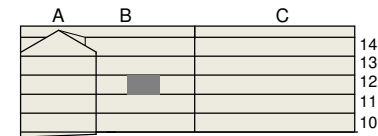

**FAKTA**

Rumshåjd: 2,50 m

Bröstningshåjd fönster: 0,65 m

Håjder gåller dår ej annat anges.

Lågenhetsfårråd (utanfår lgh): 1 kvm

OBS! Kvadratmeter i rummen utgår inte hela bostadsytan. Rått till åndringar fårbehålles. Ovanstående lågenhetsritning går ej att fåråndra utåver det som redovisas.