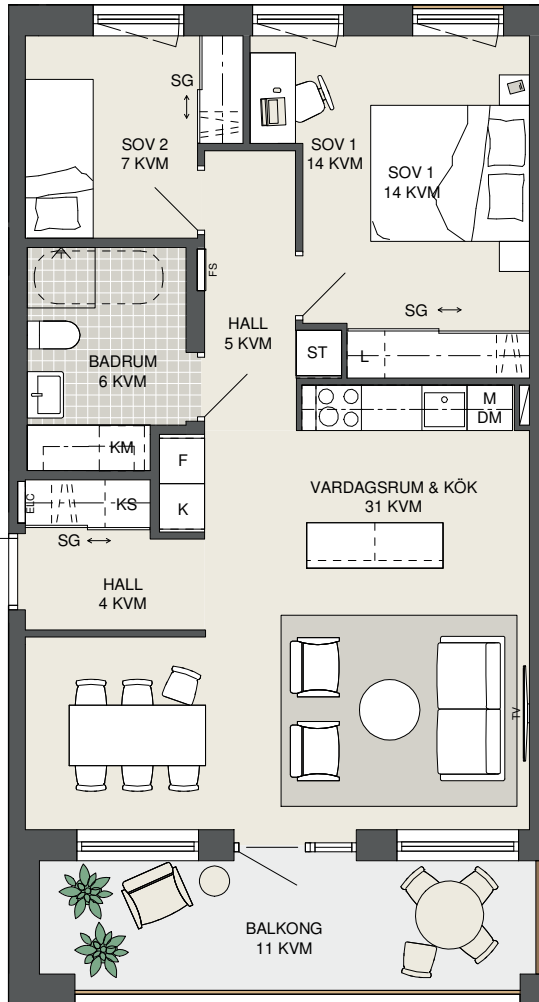

Garderob	Mikro i väggskåp	Elcentral
Städsåp	Kyl	Fördelarsåp
Källsortering	Frys	Bröstningshård
Kapphylla	Diskmaskin	Plats för badkar
Skjutdörrsgarderob	Kombivättmaskin	Schakt
Induktionshäll underbyggt ugn	Fransk balkong	Förstärkt vägg för TV
Klädskåp	Takfönster	
Linne		

FAKTA

Rumshöjd: 2,50 m
Bröstningshård fönster: 0,65 m
Höjder gäller där ej annat anges.
Lägenhetsförråd (utanför lgh): 3 kvm

OBS! Kvadratmeter i rummen utgör inte hela bostadsytan. Rätt till ändringar förbehålles. Ovanstående lägenhetsritning går ej att förändra utöver det som redovisas.