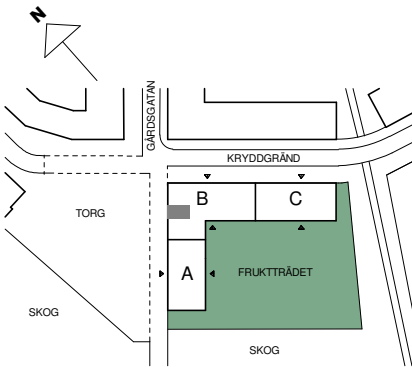

**FAKTA**

Rumshög: 2,50 m

Bröstningshög fönster: 0,65 m

Höjder gäller där ej annat anges.

Lägenhetsförråd (utanför lgh): 1 kvm

OBS! Kvadratmeter i rummen utgör inte hela bostadsytan. Rätt till ändringar förbehålles. Ovanstående lägenhetsritning går ej att förändra utöver det som redovisas.