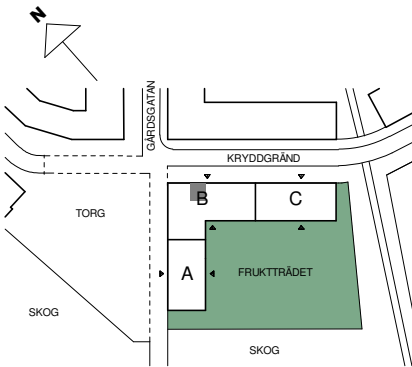

G Garderob	M Mikro i väggskåp	ELC Elcentral
ST Städskåp	K Kyl	FS Fördelarskåp
KS Källsortering	F Frys	BH Bröstningshöjd
Kapphylla	DM Diskmaskin	Plats för badkar
SG Skjuddörrs-garderob	KM Kombitvättmaskin	Schakt
KLK Klädkammare	Induktionshäll underbyggd ugn /mikro	FB Fransk balkong
L Linne	TV Förstärkt vägg för TV	TF Takfönster

FAKTA

Rumshöjd: 2,50 m
Bröstningshöjd fönster: 0,65 m
Höjder gäller där ej annat anges.
Lägenhetsförråd (utanför lgh): 1 kvm

OBS! Kvadratmeter i rummen utgör inte hela bostadsytan. Rätt till ändringar förbehålles. Ovanstående lägenhetsritning går ej att förändra utöver det som redovisas.