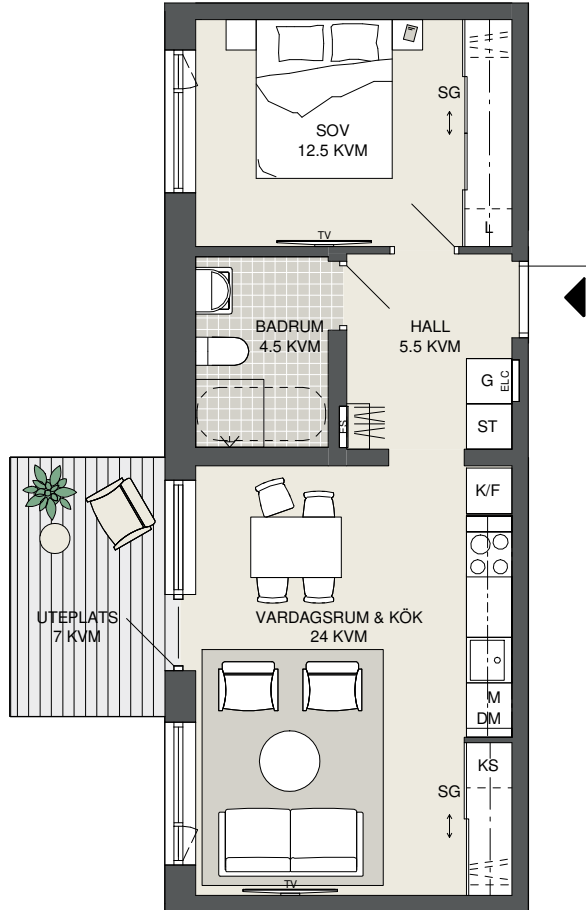

G Garderob	M Mikro i väggskåp	ELC Elcentral
ST Städskåp	K Kyl	FS Fördelarskåp
KS Källsortering	F Frys	BH Bröstningshöjd
Kapphylla	DM Diskmaskin	Plats för badkar
SG Skjutdörrsgarderob	KM Kombivättmaskin	Schakt
KLK Klädkammare	Induktionshäll underbyggd ugn	FB Fransk balkong
L Linne	TV Förstärkt vägg för TV	TF Takfönster

FAKTA

Rumshöjd: 2,50 m
Bröstningshöjd fönster: 0,65 m
Höjder gäller där ej annat anges.

OBS! Kvadratmeter i rummen utgör inte hela bostadsytan. Rätt till ändringar förbehålles. Ovanstående lägenhetsritning går ej att förändra utöver det som redovisas.