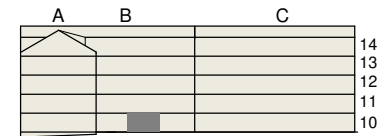

G	Gardero	M	Mikro i väggskåp	ELC	Elcentral
ST	Städsåp	K	Kyl	FS	Fördelarsåp
KS	Källsortering	F	Frys	BH	Bröstningshöjd
	Kapphylla	DM	Diskmaskin		Plats för badkar
SG	Skjutdörrsgarderob	KM	Kombitvättmaskin		Schakt
	Induktionshäll underbyggd ugn /mikro	FB	Fransk balkong	TV	Förstärkt vägg för TV
KLK	Klädkammare	TF	Takfönster		
L	Linne				

FAKTA

Rumshöjd: 2,50 m
Bröstningshöjd fönster: 0,65 m
Höjder gäller där ej annat anges.
Lägenhetsförråd (utanför lgh): 1 kvm

OBS! Kvadratmeter i rummen utgör inte hela bostadsytan. Rätt till ändringar förbehålles. Ovanstående lägenhetsritning går ej att förändra utöver det som redovisas.