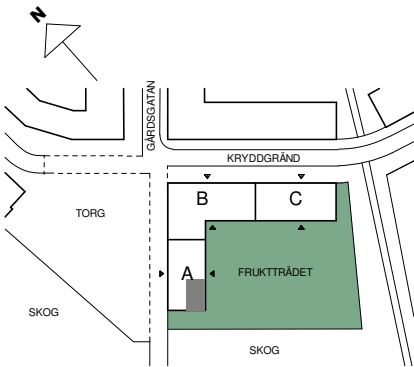

**FAKTA**

Rumshåid: 2,50 m

Bröstningshåid fönster: 0,65 m

Håidjer gåller dår ej annat anges.

OBS! Kvadratmeter i rummen utgör inte hela bostadsytan. Rått till åndringar förbehålles. Ovanstående lågenhetsritning går ej att föråndra utåver det som redovisas.