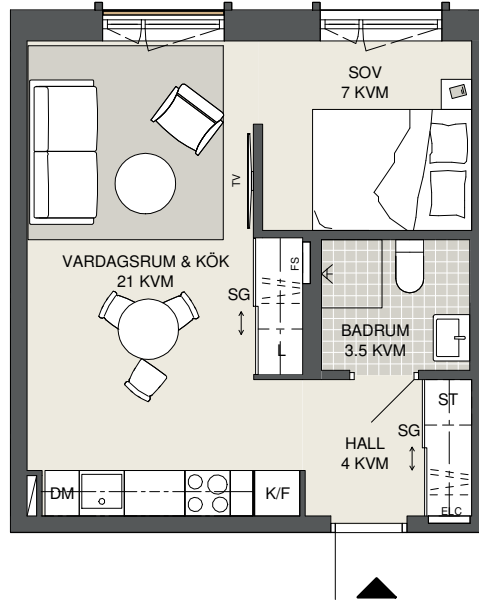

G Garderob	M Mikro i väggskåp	ELC Elcentral
ST Städskåp	K Kyl	FS Fördelarskåp
KS Källsortering	F Frys	BH Bröstningshöjd
Kapphylla	DM Diskmaskin	Plats för badkar
SG Skjutdörrsgarderob	KM Kombitvättmaskin	Schakt
KLK Klädkammare	Induktionshäll underbyggd ugn /mikro	FB Fransk balkong
L Linne		TV Förstärkt vägg för TV
		TF Takfönster

FAKTA

Rumshöjd: 2,50 m
Bröstningshöjd fönster: 0,65 m
Höjder gäller där ej annat anges.
Lägenhetsförråd (utanför lgh): 1 kvm

OBS! Kvadratmeter i rummen utgör inte hela bostadsytan. Rätt till ändringar förbehålles. Ovanstående lägenhetsritning går ej att förändra utöver det som redovisas.