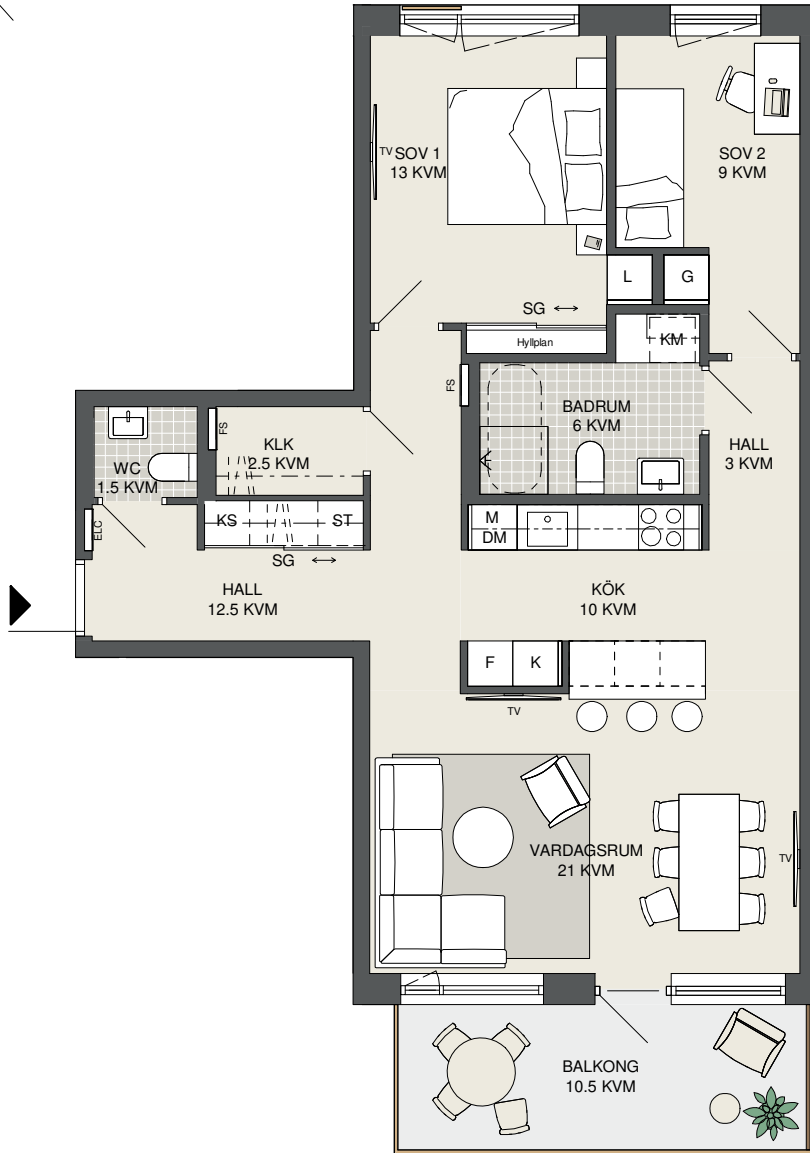

G Garderob	M Mikro i väggskåp	ELC Elcentral
ST Städsåp	K Kyl	FS Fördelarsåp
KS Källsortering	F Frys	BH Bröstningshöjd
Kapphylla	DM Diskmaskin	Plats för badkar
SG Skjutsdörrsgarderob	KM Kombivättmaskin	Schakt
KLK Klädkammare	Induktionshäll underbyggd ugn	FB Fransk balkong
L Linne		TV Förstärkt vägg för TV
		TF Takfönster

FAKTA

Rumshöjd: 2,50 m
Bröstningshöjd fönster: 0,65 m
Höjder gäller där ej annat anges.
Lägenhetsförråd (utanför lgh): 1 kvm

OBS! Kvadratmeter i rummen utgör inte hela bostadsytan. Rätt till ändringar förbehålles. Ovanstående lägenhetsritning går ej att förändra utöver det som redovisas.