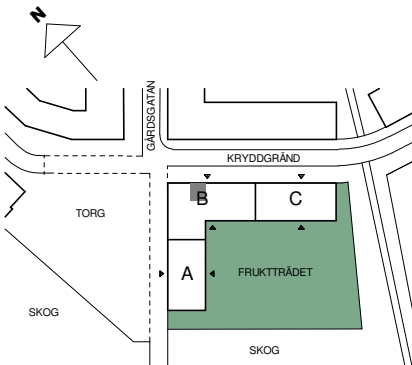

G Garderob	M Mikro i väggskåp	ELC Elcentral
ST Städskåp	K Kyl	FS Fördelarskåp
KS Källsortering	F Frys	BH Bröstningshöjd
Kapphylla	DM Diskmaskin	Plats för badkar
SG Skjutdörrsgarderob	KM Kombivättmaskin	Schakt
KLK Klädkammare	Induktionshäll underbyggd ugn /mikro	FB Fransk balkong
L Linne		TV Förstärkt vägg för TV
		TF Takfönster

FAKTA

Rumshöjd: 2,50 m
Bröstningshöjd fönster: 0,65 m
Höjder gäller där ej annat anges.
Lägenhetsförråd (utanför lgh): 1 kvm

OBS! Kvadratmeter i rummen utgör inte hela bostadsytan. Rätt till ändringar förbehålles. Ovanstående lägenhetsritning går ej att förändra utöver det som redovisas.