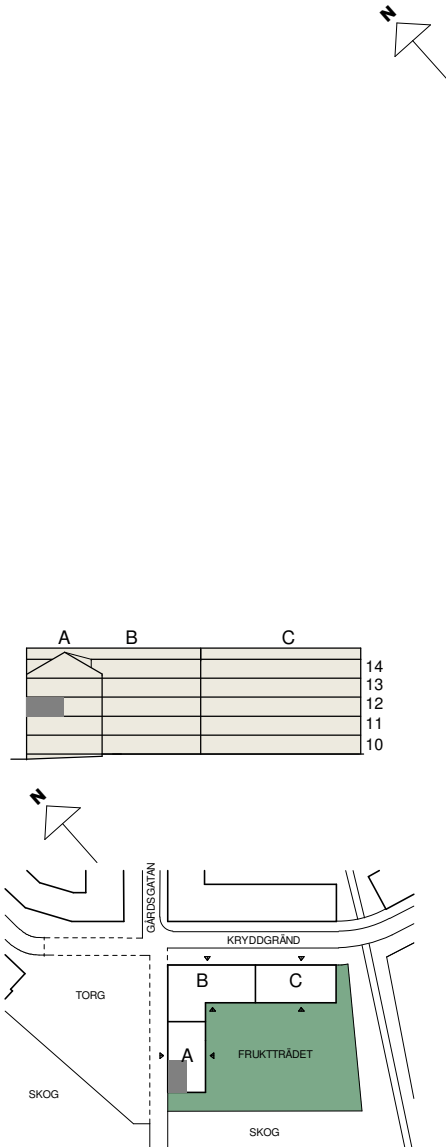

G Garderob	M Mikro i väggskåp	ELC Elcentral
ST Städsåp	K Kyl	FS Fördelarskåp
KS Källsortering	F Frys	BH Bröstningshöjd
Kapphylla	DM Diskmaskin	Plats för badkar
SG Skjutdörrsgarderob	KM Kombitvättmaskin	Schakt
KLK Klädkammare	Induktionshäll underbyggd ugn	FB Fransk balkong
L Linne	TV Förstärkt vägg för TV	TF Takfönster

FAKTA

Rumshöjd: 2,50 m
Bröstningshöjd fönster: 0,65 m
Höjder gäller där ej annat anges.
Lägenhetsförråd (utanför lgh): 3 kvm

OBS! Kvadratmeter i rummen utgör inte hela bostadsytan. Rätt till ändringar förbehålles. Ovanstående lägenhetsritning går ej att förändra utöver det som redovisas.