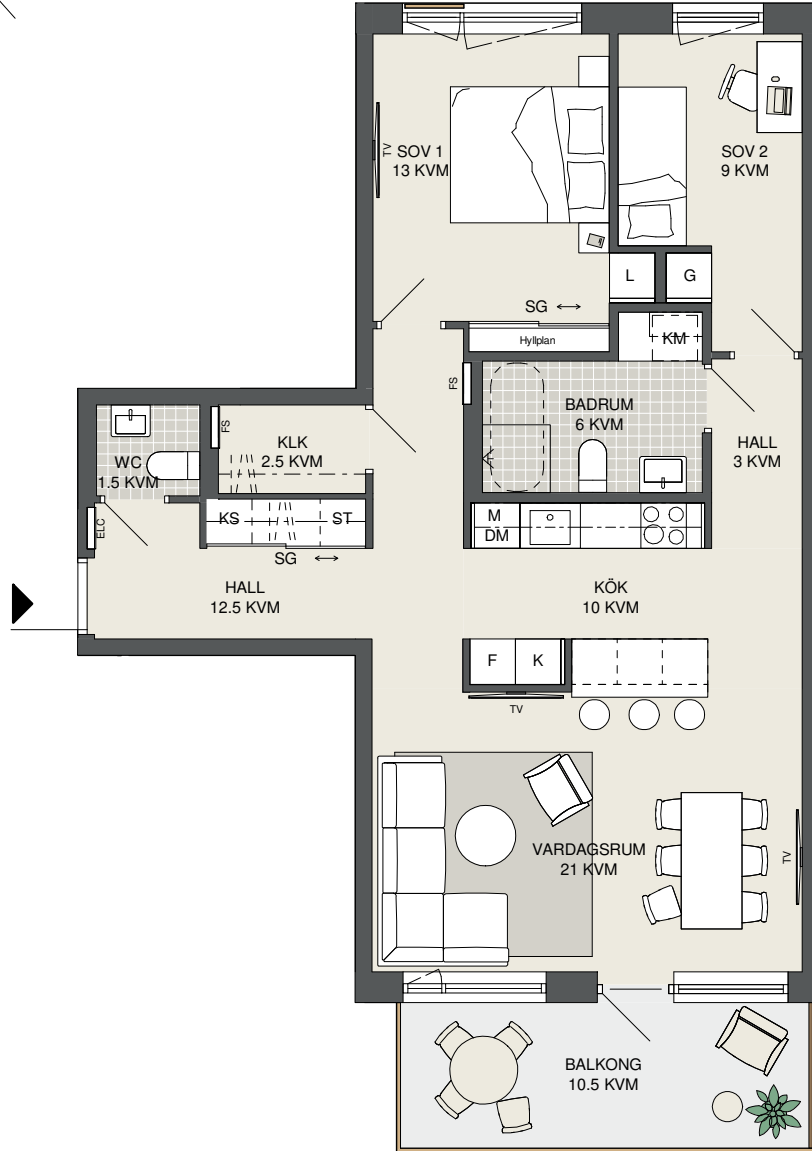

G	Garderober	M	Mikro i väggskåp	ELC	Elcentral
ST	Städsåp	K	Kyl	FS	Fördelarsåp
KS	Källsortering	F	Frys	BH	Bröstningshöjd
	Kapphylla	DM	Diskmaskin		Plats för badkar
SG	Skjutdörrsgarderob	KM	Kombitvättmaskin		Schakt
	Induktionshäll underbyggd ugn	FB	Fransk balkong	TV	Förstärkt vägg för TV
KLK	Klädkammare	TF	Takfönster		
L	Linne				

FAKTA

Rumshöjd: 2,50 m
Bröstningshöjd fönster: 0,65 m
Höjder gäller där ej annat anges.
Lägenhetsförråd (utanför lgh): 1 kvm

OBS! Kvadratmeter i rummen utgör inte hela bostadsytan. Rätt till ändringar förbehålles. Ovanstående lägenhetsritning går ej att förändra utöver det som redovisas.