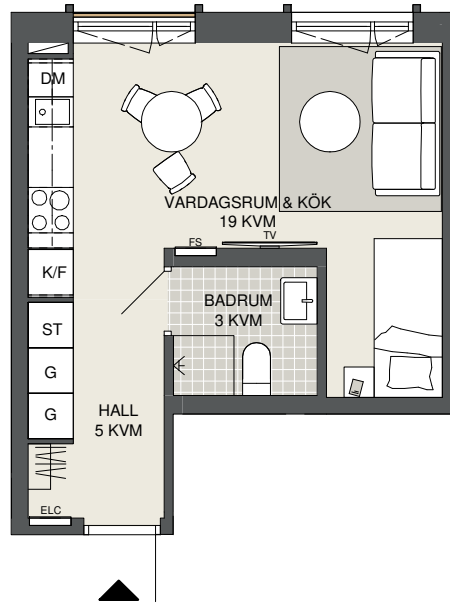

**FAKTA**

Rumshåjd: 2,50 m

Bröstningshåjd fönster: 0,65 m

Håjder gåller dår ej annat anges.

Lågenhetsfårråd (utanfår lgh): 1 kvm

OBS! Kvadratmeter i rummen utgår inte hela bostadsytan. Rått till åndringar fårbehålles. Ovanstående lågenhetsritning går ej att fåråndra utåver det som redovisas.