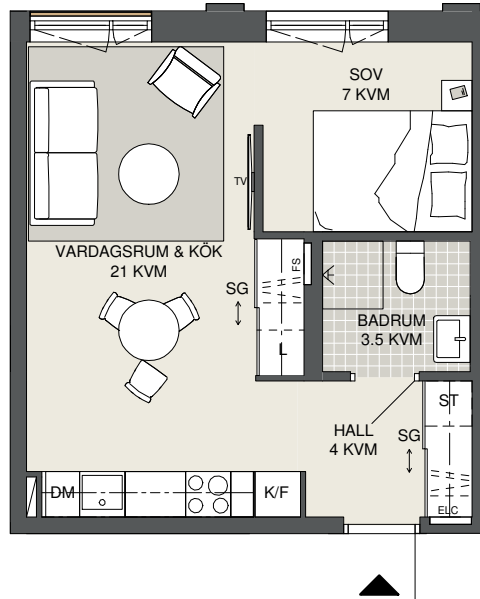

G Garderob	M Mikro i väggskåp	ELC Elcentral
ST Städskåp	K Kyl	FS Fördelarskåp
KS Källsortering	F Frys	BH Bröstningshöjd
Kapphylla	DM Diskmaskin	Plats för badkar
SG Skjutdörrsgarderob	KM Kombivättmaskin	Schakt
KLK Klädkammare	Induktionshäll underbyggd ugn /mikro	FB Fransk balkong
L Linne		TV Förstärkt vägg för TV
		TF Takfönster

FAKTA

Rumshöjd: 2,50 m
Bröstningshöjd fönster: 0,65 m
Höjder gäller där ej annat anges.
Lägenhetsförråd (utanför lgh): 1 kvm

OBS! Kvadratmeter i rummen utgör inte hela bostadsytan. Rätt till ändringar förbehålles. Ovanstående lägenhetsritning går ej att förändra utöver det som redovisas.