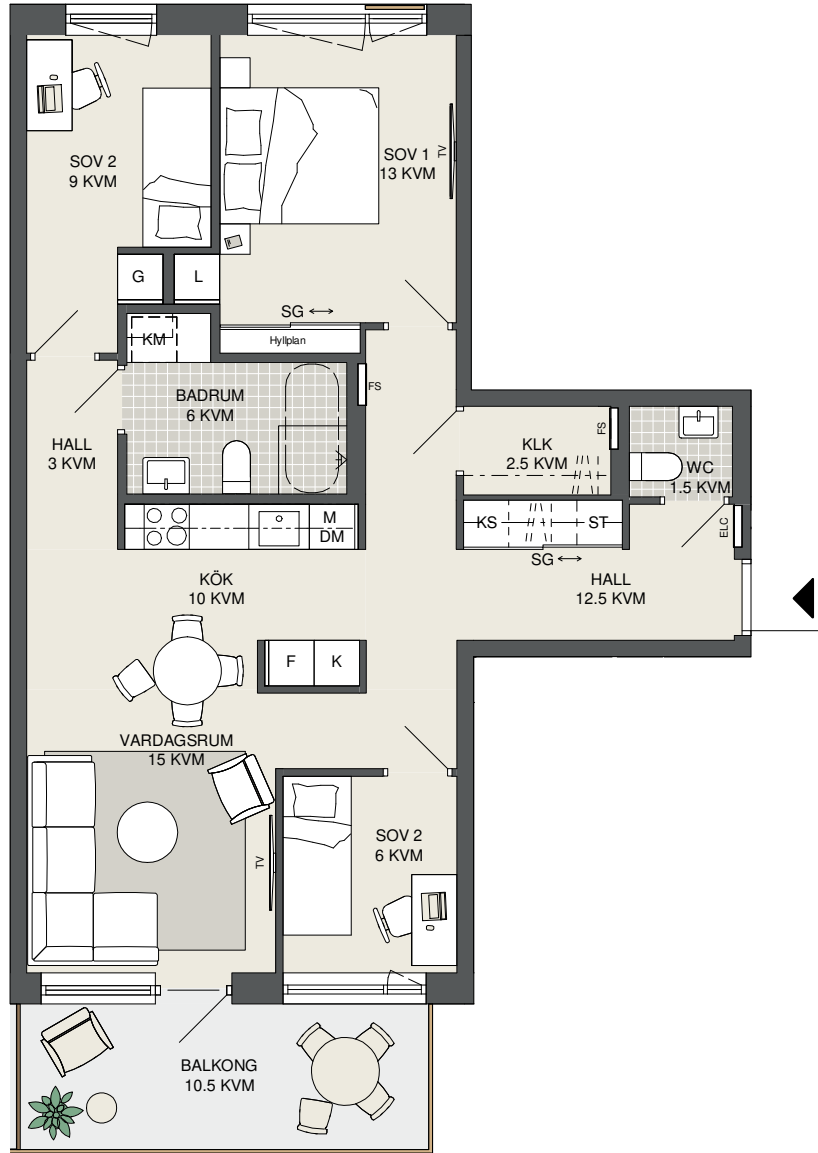

**FAKTA**

Rumshöjd: 2,50 m

Bröstningshård fönster: 0,65 m

Höjder gäller där ej annat anges.

Lägenhetsförråd (utanför lgh): 1 kvm

OBS! Kvadratmeter i rummen utgör inte hela bostadsytan. Rätt till ändringar förbehålles. Ovanstående lägenhetsritning går ej att förändra utöver det som redovisas.