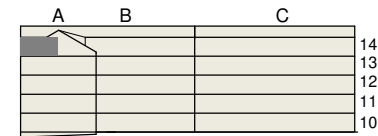

G Garderob	M Mikro i väggskåp	ELC Elcentral
ST Städskåp	K Kyl	FS Fördelarskåp
KS Källsortering	F Frys	BH Bröstningshöjd
Kapphylla	DM Diskmaskin	Plats för badkar
SG Skjutdörrsgarderob	KM Kombivättmaskin	Schakt
KLK Klädkammare	Induktionshäll underbyggd ugn	FB Fransk balkong
L Linne		TV Förstärkt vägg för TV
		TF Takfönster

FAKTA

Rumshöjd: 2,50 m

Bröstningshöjd fönster: 0,65 m

Höjder gäller där ej annat anges.

OBS! Kvadratmeter i rummen utgör inte hela bostadsytan. Rätt till ändringar förbehålles. Ovanstående lägenhetsritning går ej att förändra utöver det som redovisas.