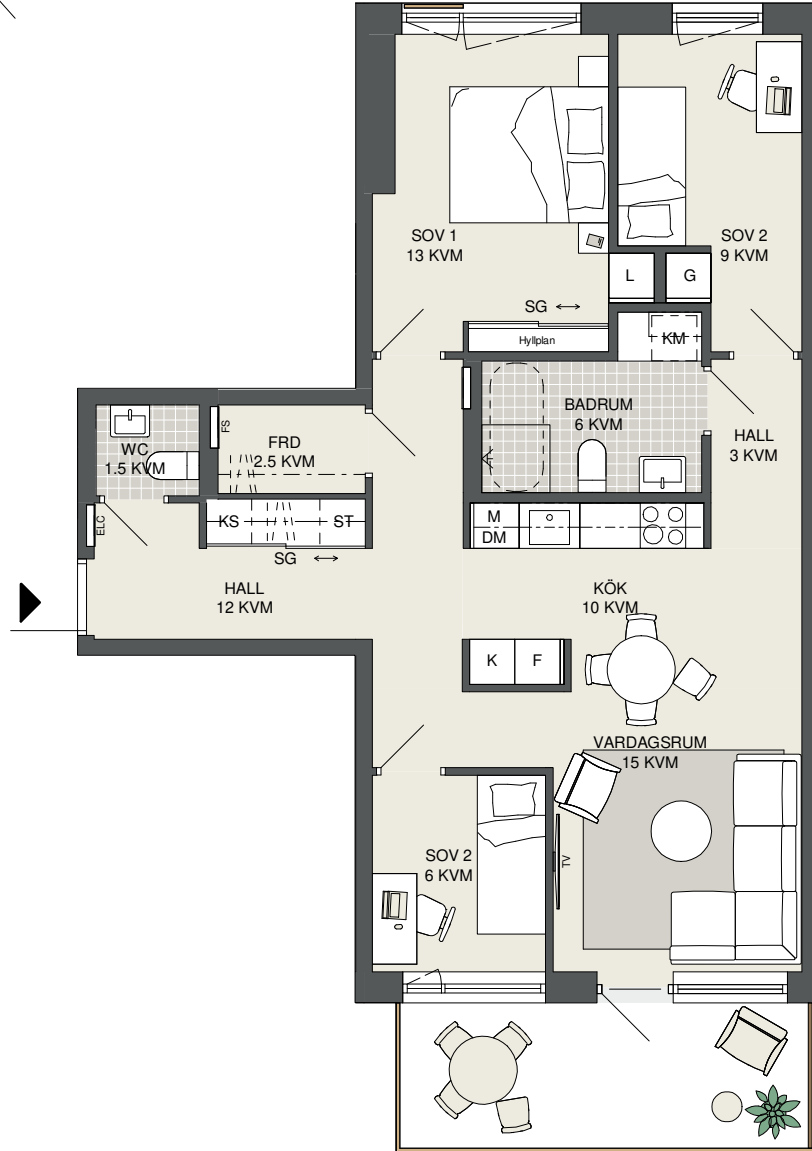

Garderob	Mikro i väggskåp	Elcentral
Städskåp	Kyl	Fördelarskåp
Källsortering	Frys	Bröstningshöjd
Kapphylla	Diskmaskin	Plats för badkar
Skjutdörrsgarderob	Kombivättmaskin	Schakt
Induktionshäll underbyggd ugn	Fransk balkong	Förstärkt vägg för TV
Klädkammare	Takfönster	
Linne		

FAKTA

Rumshöjd: 2,50 m
Bröstningshöjd fönster: 0,65 m
Höjder gäller där ej annat anges.
Lägenhetsförråd (utanför lgh): 1 kvm

OBS! Kvadratmeter i rummen utgör inte hela bostadsytan. Rätt till ändringar förbehålles. Ovanstående lägenhetsritning går ej att förändra utöver det som redovisas.