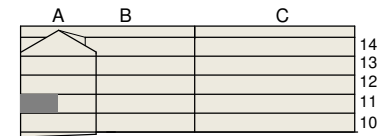

G Garderob	M Mikro i väggskåp	ELC Elcentral
ST Städsåp	K Kyl	FS Fördelarsåp
KS Källsortering	F Frys	BH Bröstningshåjd
Kapphylla	DM Diskmaskin	Plats för badkar
SG Skjutdörrsgarderob	KM Kombivåttmaskin	Schakt
KLK Klådkammare	Induktionshåll underbyggd ugn	FB Fransk balkong
L Linne	300 mm induktionshåll underbyggd ugn/mikro	TV Förstärkt vägg för TV
		TF Takfönster

FAKTA

Rumshåjd: 2,50 m

Bröstningshåjd fönster: 0,65 m

Håjder gåller dår ej annat anges.

Låghetsfårråd (utanfår lgh): 1,5 kvm

OBS! Kvadratmeter i rummen utgår inte hela bostadsytan. Rått till åndringar fårbehålles. Ovanstående låghetsritning går ej att fårändra utåver det som redovisas.