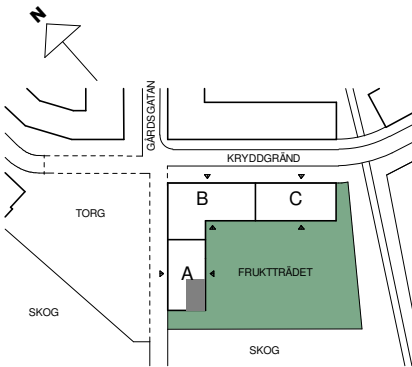

**FAKTA**

Rumshöjd: 2,50 m

Bröstningshöjd fönster: 0,65 m

Höjder gäller där ej annat anges.

OBS! Kvadratmeter i rummen utgör inte hela bostadsytan. Rätt till ändringar förbehålles. Ovanstående lägenhetsritning går ej att förändra utöver det som redovisas.