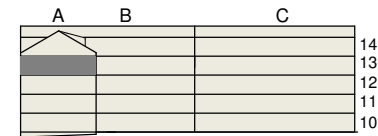

G	Gardero	M	Mikro i väggskåp	ELC	Elcentral
ST	Städsåp	K	Kyl	FS	Fördelarsåp
KS	Källsortering	F	Frys	BH	Bröstningshård
	Kapphylla	DM	Diskmaskin		Plats för badkar
SG	Skjutdörrsgarderob	KM	Kombitvättmaskin		Schakt
	Induktionshäll		Induktionshäll underbyggd ugn	FB	Fransk balkong
KLK	Klädkammare	TV	Förstärkt vägg för TV	TF	Takfönster
L	Linne				

FAKTA

Rumshöjd: 2,50 m
Bröstningshård fönster: 0,65 m
Höjder gäller där ej annat anges.
Lägenhetsförråd (utanför lgh): 3 kvm

OBS! Kvadratmeter i rummen utgör inte hela bostadsytan. Rätt till ändringar förbehålles. Ovanstående lägenhetsritning går ej att förändra utöver det som redovisas.