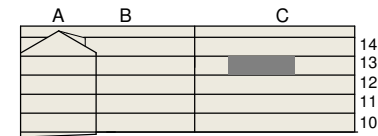

Garderob	Mikro i väggskåp	Elcentral
Städskåp	Kyl	Fördelarskåp
Källsortering	Frys	Bröstningshöjd
Kapphylla	Diskmaskin	Plats för badkar
Skjutdörrsgarderob	Kombivättmaskin	Schakt
Klädkammare	Induktionshäll underbyggd ugn	Fransk balkong
Linne	Förstärkt vägg för TV	Takfönster

FAKTA

Rumshöjd: 2,50 m
Bröstningshöjd fönster: 0,65 m
Höjder gäller där ej annat anges.

OBS! Kvadratmeter i rummen utgör inte hela bostadsytan. Rätt till ändringar förbehålles. Ovanstående lägenhetsritning går ej att förändra utöver det som redovisas.