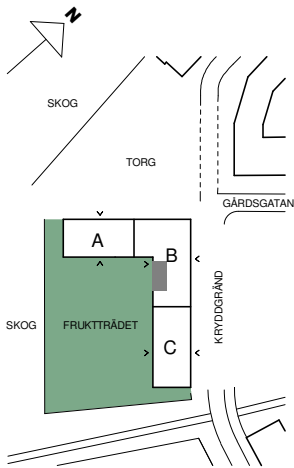

**FAKTA**

Rumshöjd: 2,50 m

Bröstningshöjd fönster: 0,65 m

Höjder gäller där ej annat anges.

OBS! Kvadratmeter i rummen utgör inte hela bostadsytan. Rätt till ändringar förbehålles. Ovanstående lägenhetsritning går ej att förändra utöver det som redovisas.