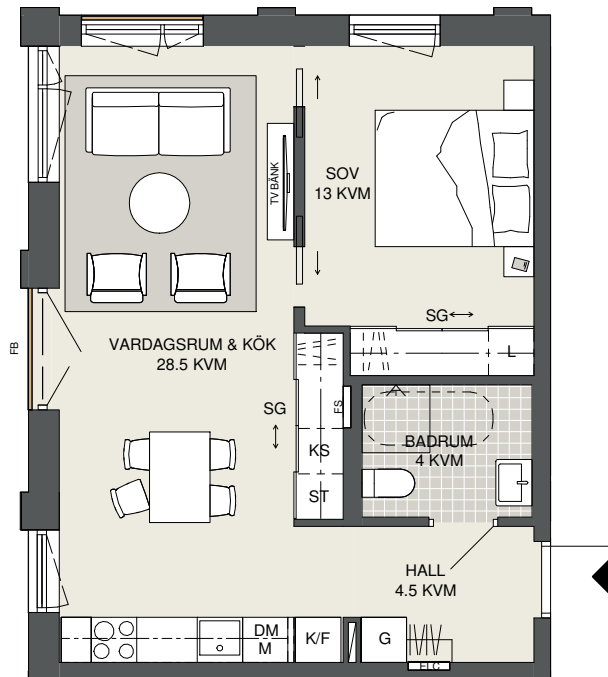

G Garderob	M Mikro i väggskåp	ELC Elcentral
ST Städskåp	K Kyl	FS Fördelarskåp
KS Källsortering	F Frys	BH Bröstningshöjd
Kapphylla	DM Diskmaskin	Plats för badkar
SG Skjutsdörrsgarderob	KM Kombitvättmaskin	Schakt
KLK Klädkammare	Induktionshäll underbyggd ugn	FB Fransk balkong
L Linne		TV Förstärkt vägg för TV
		TF Takfönster

FAKTA

Rumshöjd: 2,50 m

Bröstningshöjd fönster: 0,65 m

Höjder gäller där ej annat anges.

OBS! Kvadratmeter i rummen utgör inte hela bostadsytan. Rätt till ändringar förbehålles. Ovanstående lägenhetsritning går ej att förändra utöver det som redovisas.