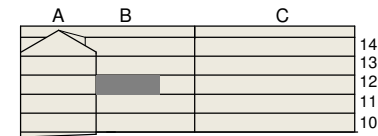

**FAKTA**

Rumshöjd: 2,50 m

Bröstningshöjd fönster: 0,65 m

Höjder gäller där ej annat anges.

OBS! Kvadratmeter i rummen utgör inte hela bostadsytan. Rätt till ändringar förbehålles. Ovanstående lägenhetsritning går ej att förändra utöver det som redovisas.