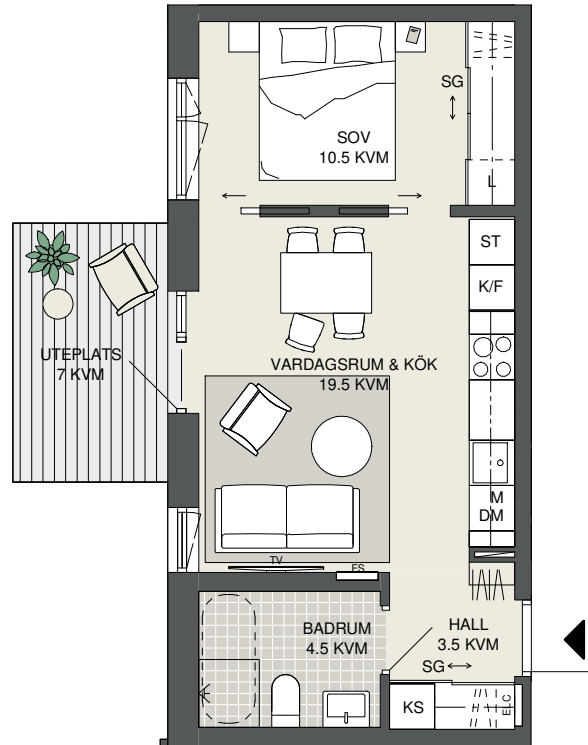

G Garderob	M Mikro i väggskåp	ELC Elcentral
ST Städsåp	K Kyl	FS Fördelarsåp
KS Källsortering	F Frys	BH Bröstningshög
Kapphylla	DM Diskmaskin	Plats för badkar
SG Skjutdörrsgarderob	KM Kombivättmaskin	Schakt
KLK Klädkammare	Induktionshäll underbyggd ugn	FB Fransk balkong
L Linne	TV Förstärkt vägg för TV	TF Takfönster

FAKTA

Rumshöjd: 2,50 m
Bröstningshög fönster: 0,65 m
Höjder gäller där ej annat anges.
Lägenhetsförråd (utanför lgh): 1 kvm

OBS! Kvadratmeter i rummen utgör inte hela bostadsytan. Rätt till ändringar förbehålles. Ovanstående lägenhetsritning går ej att förändra utöver det som redovisas.