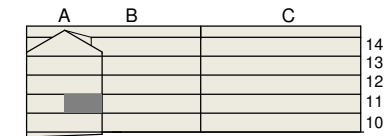

**FAKTA**

Rumshåid: 2,50 m

Bröstningshåid fönster: 0,65 m

Håidjer gåller dår ej annat anges.

OBS! Kvadratmeter i rummen utgör inte hela bostadsytan. Rått till åndringar förbehålles. Ovanstående lågenhetsritning går ej att föråndra utåver det som redovisas.