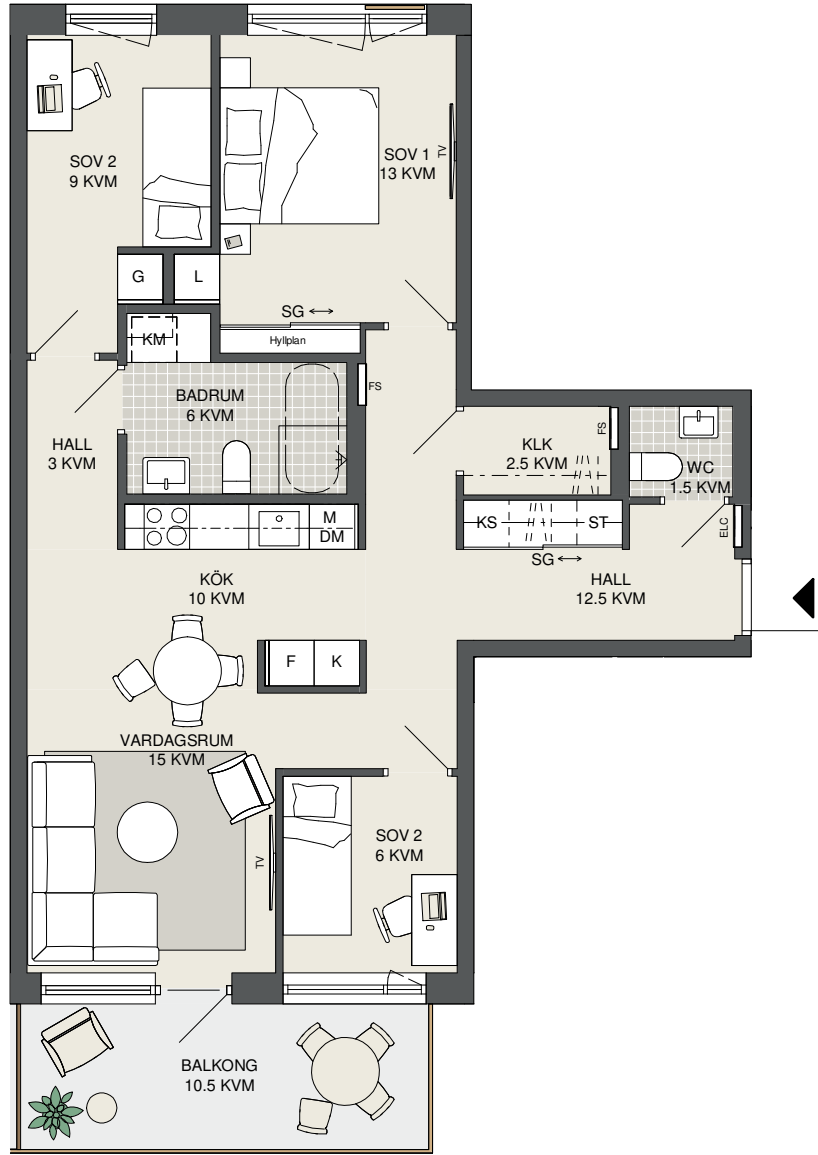

Garderob		Mikro i väggskåp		Elcentral
	Städsåp		Kyl		Fördelarsåp
	Källsortering		Frys		Bröstningshöjd
	Kapphylla		Diskmaskin		Plats för badkar
	Skjutdörrsgarderob		Kombitvättmaskin		Schakt
	Induktionshäll underbyggd ugn		Fransk balkong		Förstärkt vägg för TV
	Klädkammare		Takfönster		
	Linne				

FAKTA

Rumshöjd: 2,50 m
Bröstningshöjd fönster: 0,65 m
Höjder gäller där ej annat anges.
Lägenhetsförråd (utanför lgh): 1 kvm

OBS! Kvadratmeter i rummen utgör inte hela bostadsytan. Rätt till ändringar förbehålles. Ovanstående lägenhetsritning går ej att förändra utöver det som redovisas.