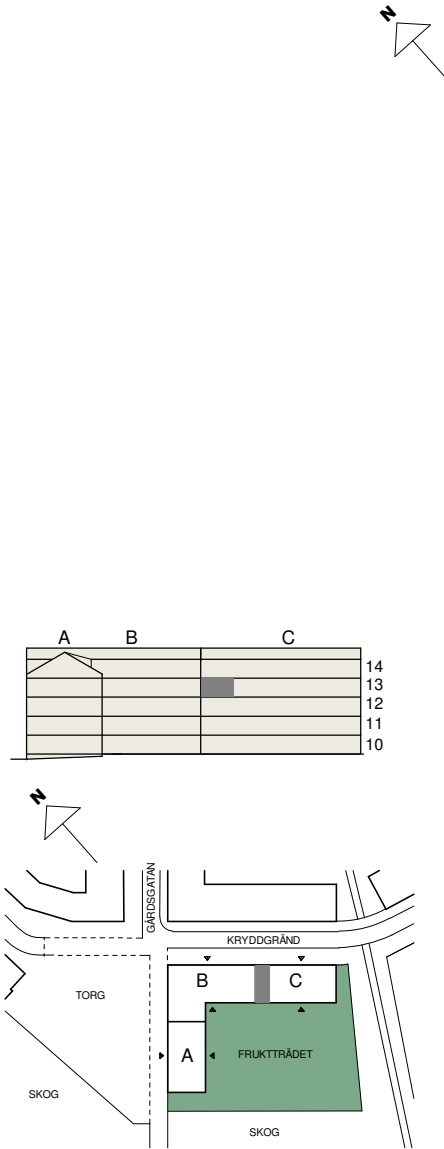

Garderob		Mikro i väggskåp		Elcentral
	Städsåp		Kyl		Fördelarsåp
	Källsortering		Frys		Bröstningshöjd
	Kapphylla		Diskmaskin		Plats för badkar
	Skjutdörrsgarderob		Kombitvättmaskin		Schakt
	Induktionshäll underbyggd ugn		Fransk balkong		Förstärkt vägg för TV
	Klädkammare		Takfönster		
	Linne				

FAKTA

Rumshöjd: 2,50 m
Bröstningshöjd fönster: 0,65 m
Höjder gäller där ej annat anges.
Lägenhetsförråd (utanför lgh): 1 kvm

OBS! Kvadratmeter i rummen utgör inte hela bostadsytan. Rätt till ändringar förbehålles. Ovanstående lägenhetsritning går ej att förändra utöver det som redovisas.