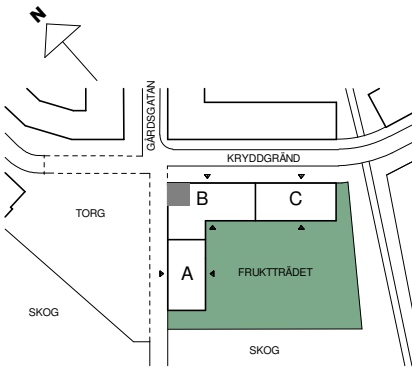

G Garderob	M Mikro i väggskåp	ELC Elcentral
ST Städskåp	K Kyl	FS Fördelarskåp
KS Källsortering	F Frys	BH Bröstningshöjd
Kapphylla	DM Diskmaskin	Plats för badkar
SG Skjutsdörrsgarderob	KM Kombitvättmaskin	Schakt
KLK Klädkammare	Induktionshäll underbyggd ugn	FB Fransk balkong
L Linne		TV Förstärkt vägg för TV
		TF Takfönster

FAKTA

Rumshöjd: 2,50 m

Bröstningshöjd fönster: 0,65 m

Höjder gäller där ej annat anges.

OBS! Kvadratmeter i rummen utgör inte hela bostadsytan. Rätt till ändringar förbehålles. Ovanstående lägenhetsritning går ej att förändra utöver det som redovisas.