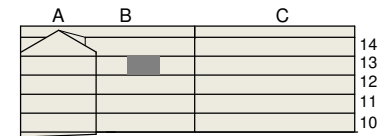

G Garderob	M Mikro i väggskåp	ELC Elcentral
ST Städskåp	K Kyl	FS Fördelarskåp
KS Källsortering	F Frys	BH Bröstningshöjd
Kapphylla	DM Diskmaskin	Plats för badkar
SG Skjutdörrsgarderob	KM Kombivättmaskin	Schakt
KLK Klädkammare	Induktionshäll underbyggd ugn /mikro	FB Fransk balkong
L Linne	TV Förstärkt vägg för TV	TF Takfönster

FAKTA

Rumshöjd: 2,50 m
Bröstningshöjd fönster: 0,65 m
Höjder gäller där ej annat anges.
Lägenhetsförråd (utanför lgh): 1 kvm

OBS! Kvadratmeter i rummen utgör inte hela bostadsytan. Rätt till ändringar förbehålles. Ovanstående lägenhetsritning går ej att förändra utöver det som redovisas.