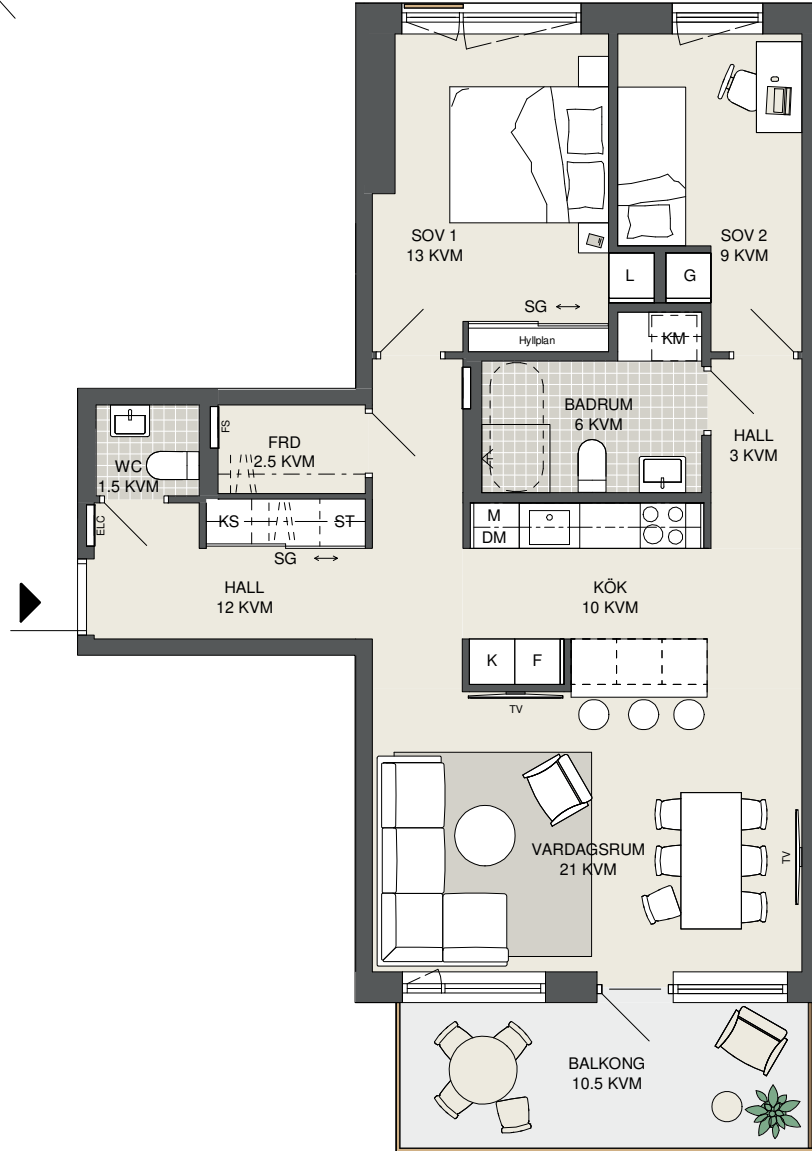

**FAKTA**

Rumshöjd: 2,50 m

Bröstningshöjd fönster: 0,65 m

Höjder gäller där ej annat anges.

OBS! Kvadratmeter i rummen utgör inte hela bostadsytan. Rätt till ändringar förbehålles. Ovanstående lägenhetsritning går ej att förändra utöver det som redovisas.