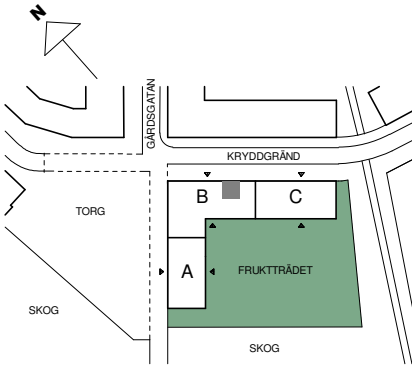

G Garderob	M Mikro i väggskåp	ELC Elcentral
ST Städsåp	K Kyl	FS Fördelarsåp
KS Källsortering	F Frys	BH Bröstningshåjd
Kapphylla	DM Diskmaskin	Plats för badkar
SG Skjutdörrsgarderob	KM Kombivåttmaskin	Schakt
KLK Klådkammare	Induktionshåll underbyggd ugn /mikro	FB Fransk balkong
L Linne		TV Förstärkt vägg för TV
		TF Takfönster

FAKTA

Rumshåjd: 2,50 m

Bröstningshåjd fönster: 0,65 m

Håjder gåller dår ej annat anges.

Lågenhetsfårråd (utanfår lgh): 1 kvm

OBS! Kvadratmeter i rummen utgår inte hela bostadsytan. Rått till åndringar fårbehålles. Ovanstående lågenhetsritning går ej att fåråndra utåver det som redovisas.