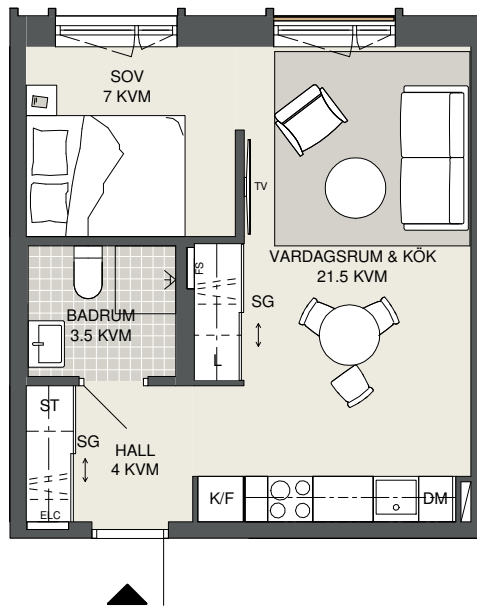

G Garderob	M Mikro i väggskåp	ELC Elcentral
ST Städskåp	K Kyl	FS Fördelarskåp
KS Källsortering	F Frys	BH Bröstningshöjd
Kapphylla	DM Diskmaskin	Plats för badkar
SG Skjutsdörrs-garderob	KM Kombivättmaskin	Schakt
KLK Klädkammare	Induktionshäll underbyggd ugn /mikro	FB Fransk balkong
L Linne	TV Förstärkt vägg för TV	TF Takfönster

FAKTA

Rumshöjd: 2,50 m
Bröstningshöjd fönster: 0,65 m
Höjder gäller där ej annat anges.
Lägenhetsförråd (utanför lgh): 1 kvm

OBS! Kvadratmeter i rummen utgör inte hela bostadsytan. Rätt till ändringar förbehålles. Ovanstående lägenhetsritning går ej att förändra utöver det som redovisas.