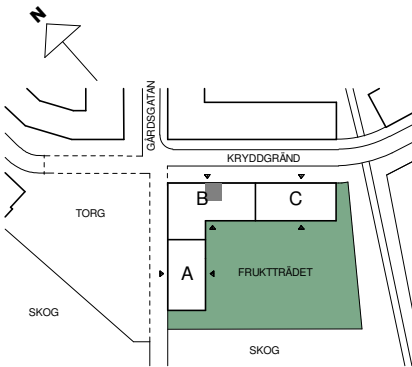

G Garderob	M Mikro i väggskåp	ELC Elcentral
ST Städskåp	K Kyl	FS Fördelarskåp
KS Källsortering	F Frys	BH Bröstningshöjd
Kapphylla	DM Diskmaskin	Plats för badkar
SG Skjutsdörrs-garderob	KM Kombivättmaskin	Schakt
KLK Klädkammare	Induktionshäll underbyggd ugn /mikro	FB Fransk balkong
L Linne	TV Förstärkt vägg för TV	TF Takfönster

FAKTA

Rumshöjd: 2,50 m
Bröstningshöjd fönster: 0,65 m
Höjder gäller där ej annat anges.
Lägenhetsförråd (utanför lgh): 1 kvm

OBS! Kvadratmeter i rummen utgör inte hela bostadsytan. Rätt till ändringar förbehålles. Ovanstående lägenhetsritning går ej att förändra utöver det som redovisas.