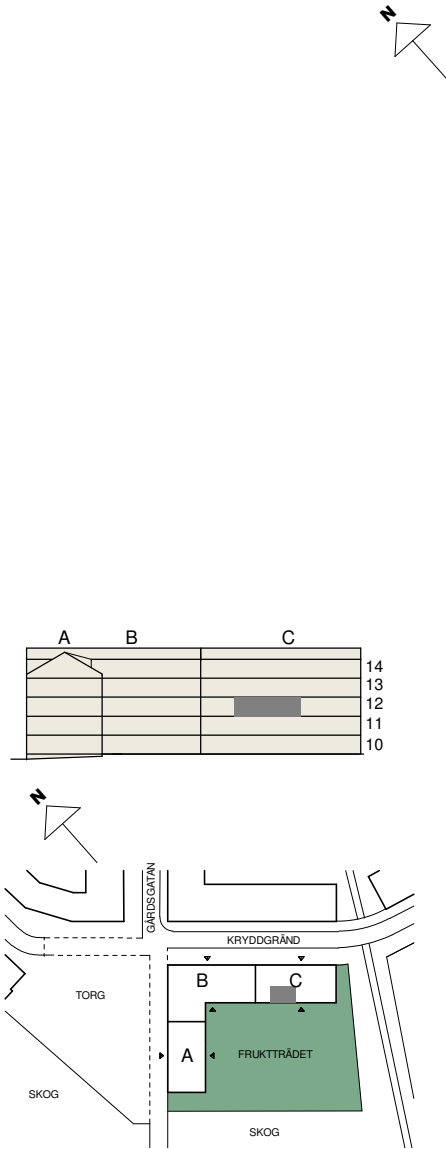

Garderob	Mikro i väggskåp	ELC Elcentral
Städskåp	Kyl	FS Fördelarskåp
Källsortering	Frys	BH Bröstningshöjd
Kapphylla	Diskmaskin	Plats för badkar
Skjutdörrsgarderob	Kombivättmaskin	Schakt
KLK Klädkammare	Induktionshäll underbyggd ugn	FB Fransk balkong
Linne		TV Förstärkt vägg för TV
		Takfönster

FAKTA

Rumshöjd: 2,50 m
Bröstningshöjd fönster: 0,65 m
Höjder gäller där ej annat anges.

OBS! Kvadratmeter i rummen utgör inte hela bostadsytan. Rätt till ändringar förbehålles. Ovanstående lägenhetsritning går ej att förändra utöver det som redovisas.