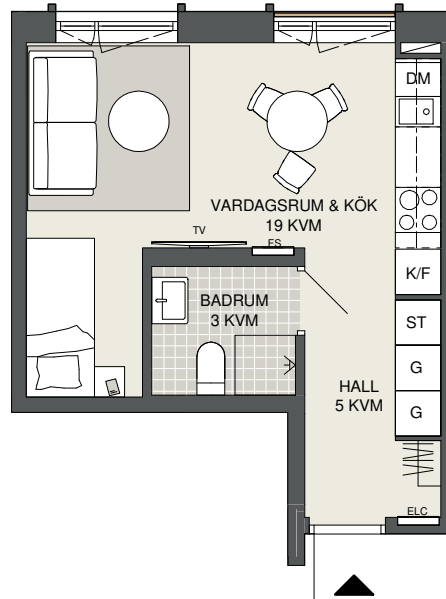

**FAKTA**

Rumshöjd: 2,50 m

Bröstningshöjd fönster: 0,65 m

Höjder gäller där ej annat anges.

Lägenhetsförråd (utanför lgh): 1 kvm

OBS! Kvadratmeter i rummen utgör inte hela bostadsytan. Rätt till ändringar förbehålles. Ovanstående lägenhetsritning går ej att förändra utöver det som redovisas.