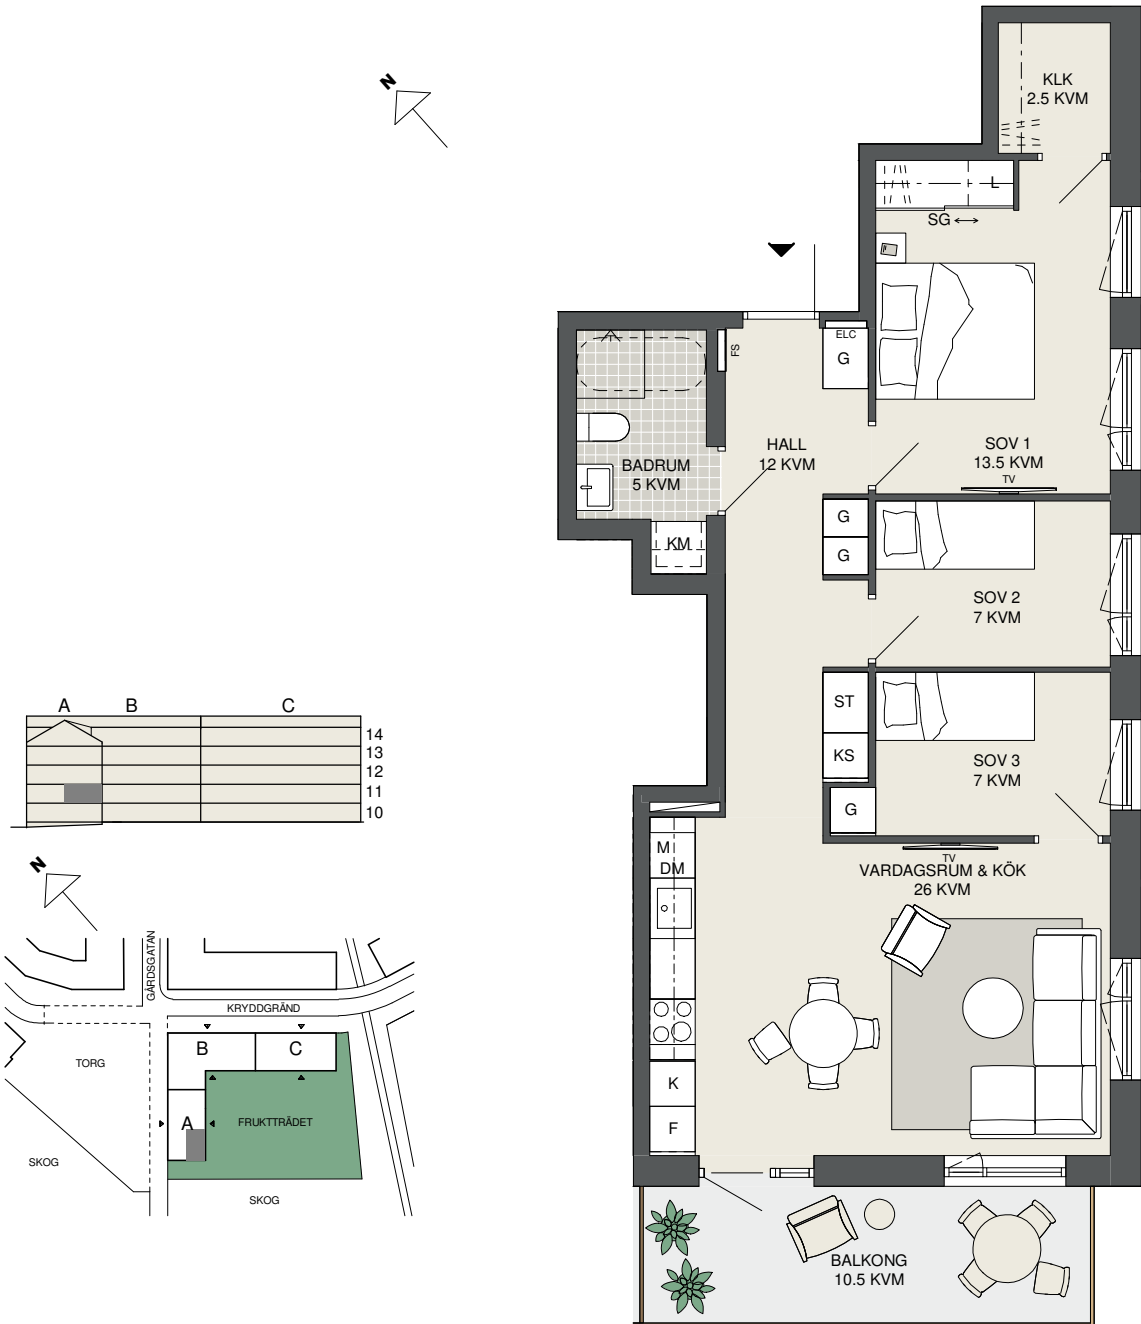

**FAKTA**

Rumshåid: 2,50 m

Bröstningshåid fönster: 0,65 m

Håidjer gåller dår ej annat anges.

OBS! Kvadratmeter i rummen utgör inte hela bostadsytan. Rått till åndringar förbehålles. Ovanstående lågenhetsritning går ej att föråndra utåver det som redovisas.