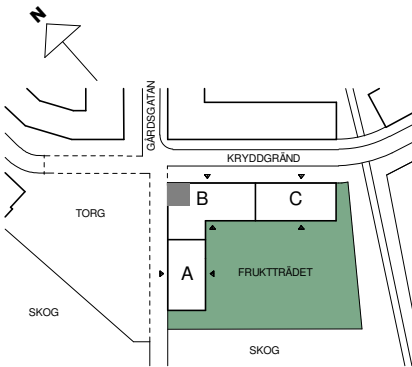

Garderob	Mikro i väggskåp	ELC Elcentral
Städskåp	Kyl	FS Fördelarskåp
Källsortering	Frys	BH Bröstningshöjd
Kapphylla	Diskmaskin	Plats för badkar
Skjutdörrsgarderob	Kombitvättmaskin	Schakt
KLK Klädkammare	Induktionshäll underbyggd ugn	FB Fransk balkong
Linne		TV Förstärkt vägg för TV
		Takfönster

FAKTA

Rumshöjd: 2,50 m
Bröstningshöjd fönster: 0,65 m
Höjder gäller där ej annat anges.

OBS! Kvadratmeter i rummen utgör inte hela bostadsytan. Rätt till ändringar förbehålles. Ovanstående lägenhetsritning går ej att förändra utöver det som redovisas.