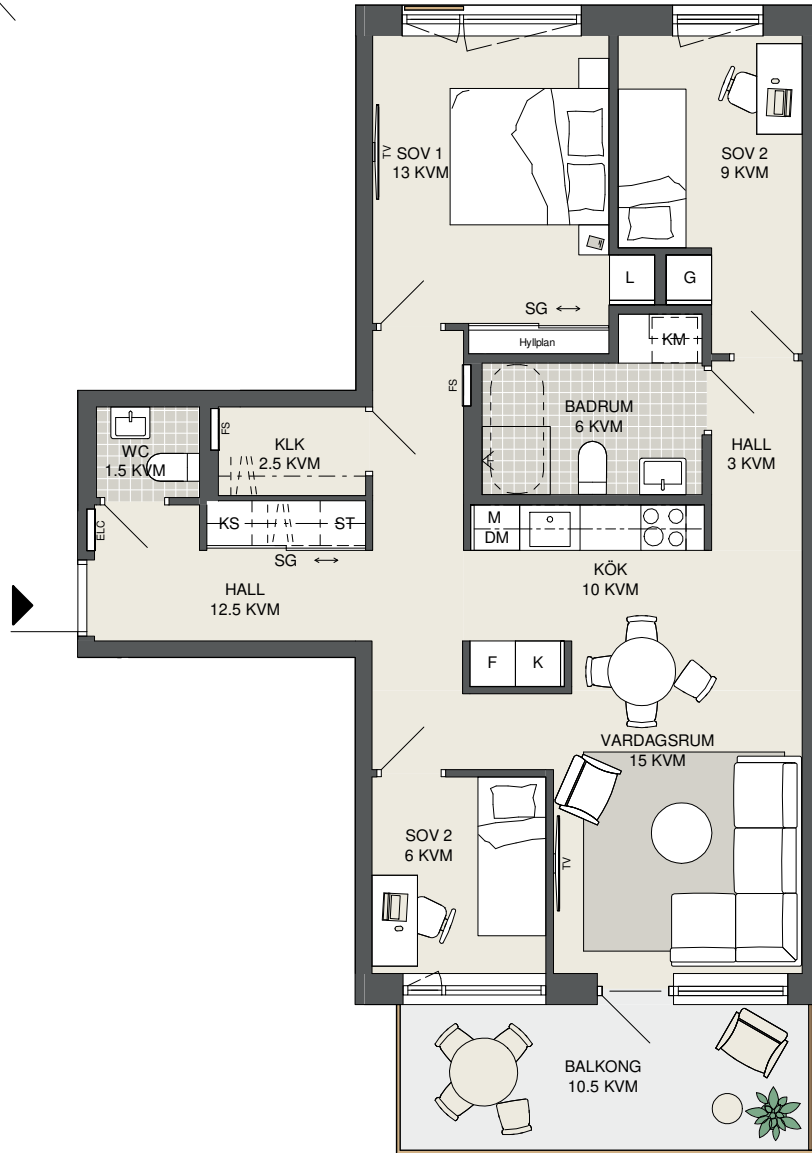

G	Garderob	M	Mikro i väggskåp	ELC	Elcentral
ST	Städsåp	K	Kyl	FS	Fördelarskåp
KS	Källsortering	F	Frys	BH	Bröstningshöjd
|||	Kapphylla	DM	Diskmaskin	□	Plats för badkar
SG	Skjutsdörrsgarderob	KM	Kombitvättmaskin	▨	Schakt
○	KLK Klädkammare	○	Induktionshäll underbyggd ugn	FB	Fransk balkong
L	Linne	TV	Förstärkt vägg för TV	TF	Takfönster

FAKTA

Rumshöjd: 2,50 m
Bröstningshöjd fönster: 0,65 m
Höjder gäller där ej annat anges.
Lägenhetsförråd (utanför lgh): 1 kvm

OBS! Kvadratmeter i rummen utgör inte hela bostadsytan. Rätt till ändringar förbehålles. Ovanstående lägenhetsritning går ej att förändra utöver det som redovisas.