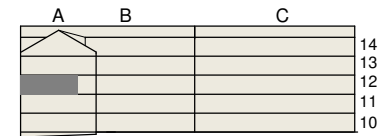

G Garderob	M Mikro i väggskåp	ELC Elcentral
ST Städsåp	K Kyl	FS Fördelarsåp
KS Källsortering	F Frys	BH Bröstningshöjd
Kapphylla	DM Diskmaskin	Plats för badkar
Skjutdörrsgarderob	KM Kombivättmaskin	Schakt
KLK Klädkammare	Induktionshäll underbyggd ugn	FB Fransk balkong
L Linne		TV Förstärkt vägg för TV
		TF Takfönster

FAKTA

Rumshöjd: 2,50 m
Bröstningshöjd fönster: 0,65 m
Höjder gäller där ej annat anges.
Lägenhetsförråd (utanför lgh): 3 kvm

OBS! Kvadratmeter i rummen utgör inte hela bostadsytan. Rätt till ändringar förbehålles. Ovanstående lägenhetsritning går ej att förändra utöver det som redovisas.