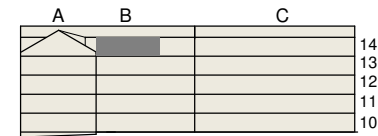

**FAKTA**

Rumshåid: 2,50 m

Bröstningshåid fånster: 0,65 m

Håidjer gånler dår ej annat anges.

OBS! Kvadratmeter i rummen utgår inte hela bostadsytan. Rått till åndringar fårbehålles. Ovanstående lågenhetsritning går ej att fåråndra utåver det som redovisas.