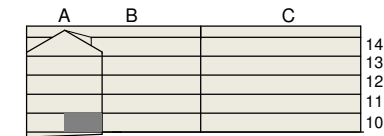

**FAKTA**

Rumshöjd: 2,50 m

Bröstningshöjd fönster: 0,65 m

Höjder gäller där ej annat anges.

OBS! Kvadratmeter i rummen utgör inte hela bostadsytan. Rätt till ändringar förbehålles. Ovanstående lägenhetsritning går ej att förändra utöver det som redovisas.