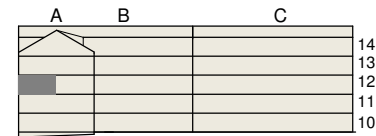

**FAKTA**

Rumshård: 2,50 m

Bröstningshård fönster: 0,65 m

Hård galler där ej annat anges.

Lågenhetsfårråd (utanför lgh):1 kvm

OBS! Kvadratmeter i rummen utgör inte hela bostadsytan. Rått till ändringar förbehålles. Ovanstående lågenhetsritning går ej att förändra utöver det som redovisas.