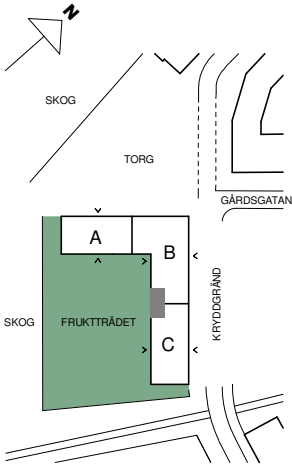

G Garderob	M Mikro i väggskåp	ELC Elcentral
ST Städskåp	K Kyl	FS Fördelarskåp
KS Källsortering	F Frys	BH Bröstningshöjd
Kapphylla	DM Diskmaskin	Plats för badkar
SG Skjutdörrsgarderob	KM Kombivättmaskin	Schakt
KLK Klädkammare	Induktionshäll underbyggd ugn	FB Fransk balkong
L Linne	TV Förstärkt vägg för TV	TF Takfönster

FAKTA

Rumshöjd: 2,50 m
Bröstningshöjd fönster: 0,65 m
Höjder gäller där ej annat anges.

OBS! Kvadratmeter i rummen utgör inte hela bostadsytan. Rätt till ändringar förbehålles. Ovanstående lägenhetsritning går ej att förändra utöver det som redovisas.