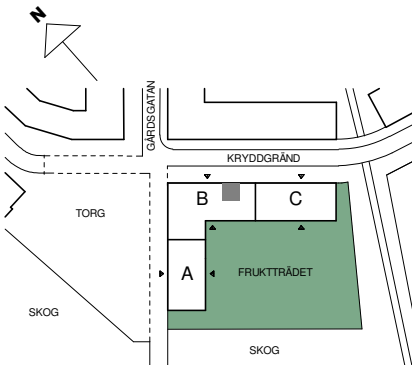

G	Gardero	M	Mikro i väggskåp	ELC	Elcentral
ST	Städsåp	K	Kyl	FS	Fördelarsåp
KS	Källsortering	F	Frys	BH	Bröstningshöjd
	Kapphylla	DM	Diskmaskin		Plats för badkar
SG	Skjutdörrsgarderob	KM	Kombitvättmaskin		Schakt
	Induktionshäll underbyggd ugn /mikro	FB	Fransk balkong	TV	Förstärkt vägg för TV
KLK	Klädkammare	TF	Takfönster		
L	Linne				

FAKTA

Rumshöjd: 2,50 m
Bröstningshöjd fönster: 0,65 m
Höjder gäller där ej annat anges.
Lägenhetsförråd (utanför lgh): 1 kvm

OBS! Kvadratmeter i rummen utgör inte hela bostadsytan. Rätt till ändringar förbehålles. Ovanstående lägenhetsritning går ej att förändra utöver det som redovisas.