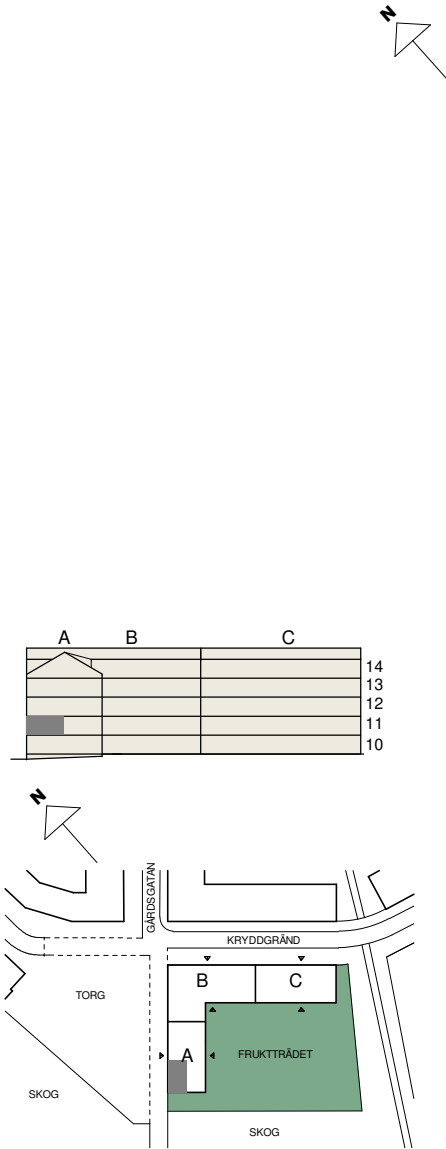

Garderob		Mikro i väggskåp		Elcentral
	Städsåp		Kyl		Fördelarskåp
	Källsortering		Frys		Bröstningshöjd
	Kapphylla		Diskmaskin		Plats för badkar
	Skjutdörrsgarderob		Kombitvättmaskin		Schakt
	Klädskåp		Induktionshäll underbyggd ugn		Fransk balkong
	Linne		Förstärkt vägg för TV		Takfönster

FAKTA

Rumshöjd: 2,50 m
Bröstningshöjd fönster: 0,65 m
Höjder gäller där ej annat anges.
Lägenhetsförråd (utanför lgh): 3 kvm

OBS! Kvadratmeter i rummen utgör inte hela bostadsytan. Rätt till ändringar förbehålles. Ovanstående lägenhetsritning går ej att förändra utöver det som redovisas.