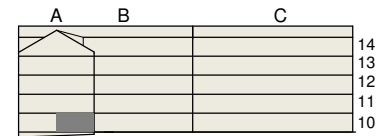

**FAKTA**

Rumshöjd: 2,50 m

Bröstningshöjd fönster: 0,65 m

Höjder gäller där ej annat anges.

Lägenhetsförråd (utanför lgh):1 kvm

OBS! Kvadratmeter i rummen utgör inte hela bostadsytan. Rätt till ändringar förbehålles. Ovanstående lägenhetsritning går ej att förändra utöver det som redovisas.