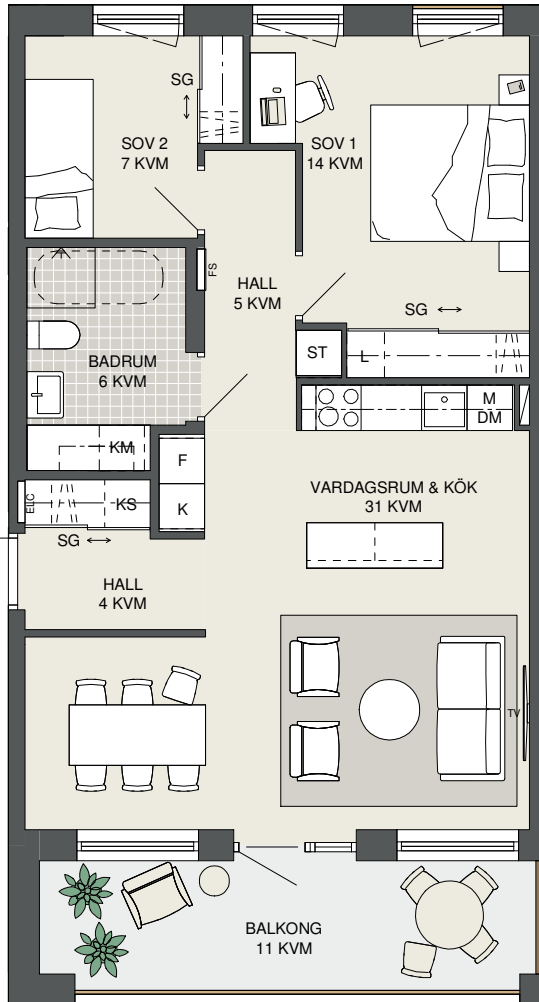

G	Gardero	M	Mikro i väggskåp	ELC	Elcentral
ST	Städsåp	K	Kyl	FS	Fördelarsåp
KS	Källsortering	F	Frys	BH	Bröstningshård
	Kapphylla	DM	Diskmaskin		Plats för badkar
SG	Skjutdörrsgarderob	KM	Kombitvättmaskin		Schakt
	Induktionshäll		Induktionshäll underbyggd ugn	FB	Fransk balkong
KLK	Klädkammare	TV	Förstärkt vägg för TV	TF	Takfönster
L	Linne				

FAKTA

Rumshöjd: 2,50 m
Bröstningshård fönster: 0,65 m
Höjder gäller där ej annat anges.
Lägenhetsförråd (utanför lgh): 3 kvm

OBS! Kvadratmeter i rummen utgör inte hela bostadsytan. Rätt till ändringar förbehålles. Ovanstående lägenhetsritning går ej att förändra utöver det som redovisas.