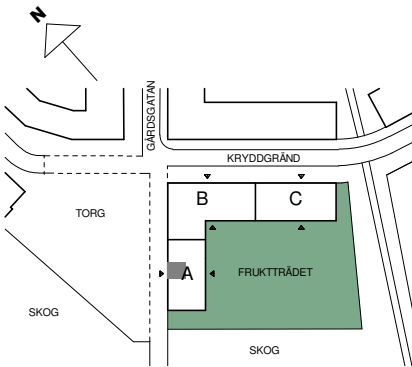

G Garderob	M Mikro i väggskåp	ELC Elcentral
ST Städsåp	K Kyl	FS Fördelarsåp
KS Källsortering	F Frys	BH Bröstningshåjd
Kapphylla	DM Diskmaskin	Plats för badkar
SG Skjutdörrsgarderob	KM Kombivåttmaskin	Schakt
KLK Klådkammare	Induktionshåll underbyggd ugn	FB Fransk balkong
L Linne	300 mm induktionshåll underbyggd ugn/mikro	TV Förstärkt vägg för TV
		TF Takfönster

FAKTA

Rumshåjd: 2,50 m

Bröstningshåjd fönster: 0,65 m

Håjder gåller dår ej annat anges.

Låghetsfårråd (utanfår lgh): 1,5 kvm

OBS! Kvadratmeter i rummen utgår inte hela bostadsytan. Rått till åndringar fårbehålles. Ovanstående låghetsritning går ej att fårändra utåver det som redovisas.