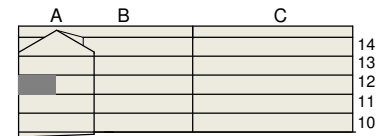

G Garderob	M Mikro i väggskåp	ELC Elcentral
ST Städskåp	K Kyl	FS Fördelarskåp
KS Källsortering	F Frys	BH Bröstningshöjd
Kapphylla	DM Diskmaskin	Plats för badkar
SG Skjutsdörrsgarderob	KM Kombitvättmaskin	Schakt
KLK Klädkammare	Induktionshäll underbyggd ugn	FB Fransk balkong
L Linne		TV Förstärkt vägg för TV
		TF Takfönster

FAKTA

Rumshöjd: 2,50 m

Bröstningshöjd fönster: 0,65 m

Höjder gäller där ej annat anges.

OBS! Kvadratmeter i rummen utgör inte hela bostadsytan. Rätt till ändringar förbehålles. Ovanstående lägenhetsritning går ej att förändra utöver det som redovisas.