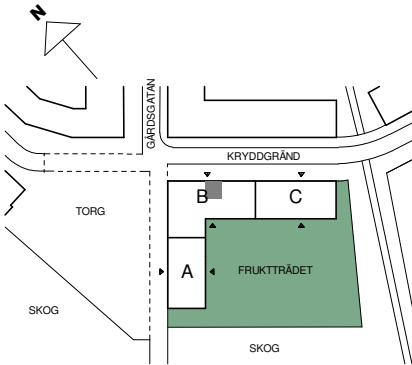

G Garderob	M Mikro i väggskåp	ELC Elcentral
ST Städskåp	K Kyl	FS Fördelarskåp
KS Källsortering	F Frys	BH Bröstningshöjd
Kapphylla	DM Diskmaskin	Plats för badkar
SG Skjutsdörrsgarderob	KM Kombivättmaskin	Schakt
KLK Klädkammare	Induktionshäll underbyggd ugn /mikro	FB Fransk balkong
L Linne		TV Förstärkt vägg för TV
		TF Takfönster

FAKTA

Rumshöjd: 2,50 m
Bröstningshöjd fönster: 0,65 m
Höjder gäller där ej annat anges.
Lägenhetsförråd (utanför lgh): 1 kvm

OBS! Kvadratmeter i rummen utgör inte hela bostadsytan. Rätt till ändringar förbehålles. Ovanstående lägenhetsritning går ej att förändra utöver det som redovisas.