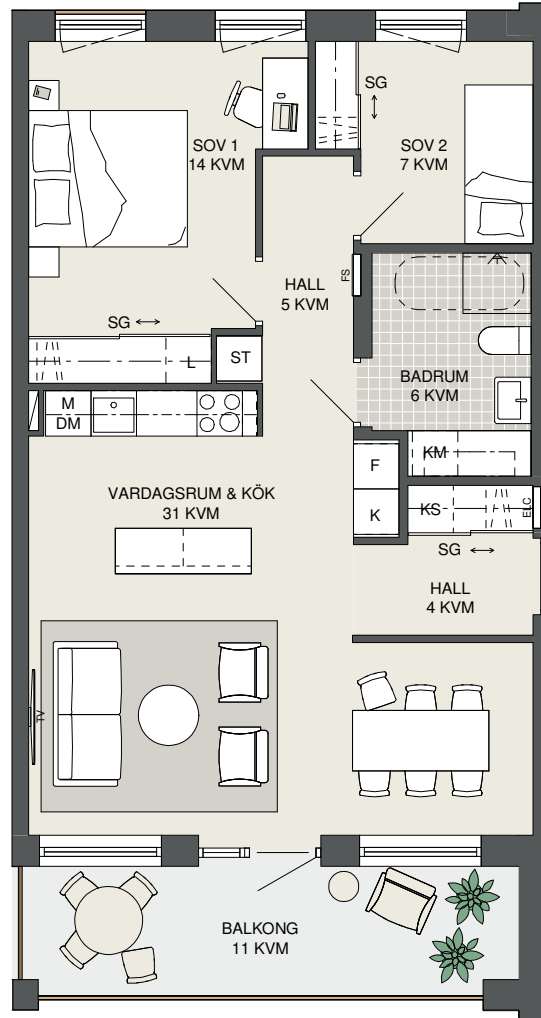

G Garderob	M Mikro i väggskåp	ELC Elcentral
ST Städsåp	K Kyl	FS Fördelarsåp
KS Källsortering	F Frys	BH Bröstningshöjd
Kapphylla	DM Diskmaskin	Plats för badkar
Skjutdörrsgarderob	KM Kombivättmaskin	Schakt
KLK Klädkammare	Induktionshäll underbyggd ugn	FB Fransk balkong
L Linne		TV Förstärkt vägg för TV
		TF Takfönster

FAKTA

Rumshöjd: 2,50 m
Bröstningshöjd fönster: 0,65 m
Höjder gäller där ej annat anges.
Lägenhetsförråd (utanför lgh): 3 kvm

OBS! Kvadratmeter i rummen utgör inte hela bostadsytan. Rätt till ändringar förbehålles. Ovanstående lägenhetsritning går ej att förändra utöver det som redovisas.