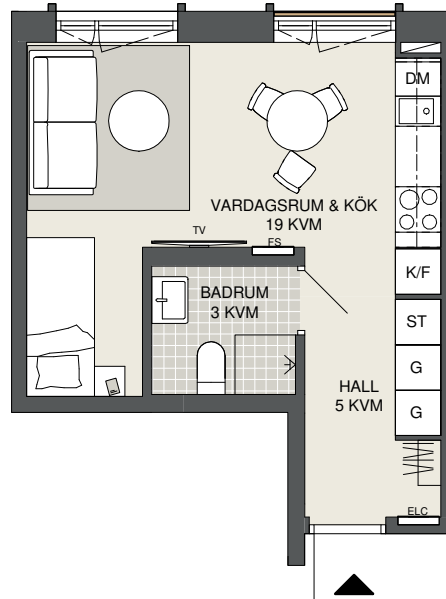

G Garderob	M Mikro i väggskåp	ELC Elcentral
ST Städsåp	K Kyl	FS Fördelarskåp
KS Källsortering	F Frys	BH Bröstningshöjd
Kapphylla	DM Diskmaskin	Plats för badkar
SG Skjutdörrsgarderob	KM Kombitvättmaskin	Schakt
KLK Klädkammare	Induktionshäll underbyggd ugn /mikro	FB Fransk balkong
L Linne	TV Förstärkt vägg för TV	TF Takfönster

FAKTA

Rumshöjd: 2,50 m
Bröstningshöjd fönster: 0,65 m
Höjder gäller där ej annat anges.
Lägenhetsförråd (utanför lgh): 1 kvm

OBS! Kvadratmeter i rummen utgör inte hela bostadsytan. Rätt till ändringar förbehålles. Ovanstående lägenhetsritning går ej att förändra utöver det som redovisas.