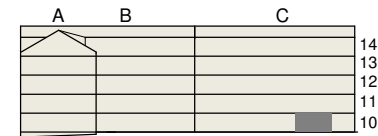

G Garderob	M Mikro i väggskåp	ELC Elcentral
ST Städskåp	K Kyl	FS Fördelarskåp
KS Källsortering	F Frys	BH Bröstningshöjd
Kapphylla	DM Diskmaskin	Plats för badkar
SG Skjutdörrsgarderob	KM Kombitvättmaskin	Schakt
KLK Klädkammare	Induktionshäll underbyggd ugn /mikro	FB Fransk balkong
L Linne	TV Förstärkt vägg för TV	TF Takfönster

FAKTA

Rumshöjd: 2,50 m

Bröstningshöjd fönster: 0,65 m

Höjder gäller där ej annat anges.

Lägenhetsförråd (utanför lgh): 1 kvm

OBS! Kvadratmeter i rummen utgör inte hela bostadsytan. Rätt till ändringar förbehålles. Ovanstående lägenhetsritning går ej att förändra utöver det som redovisas.