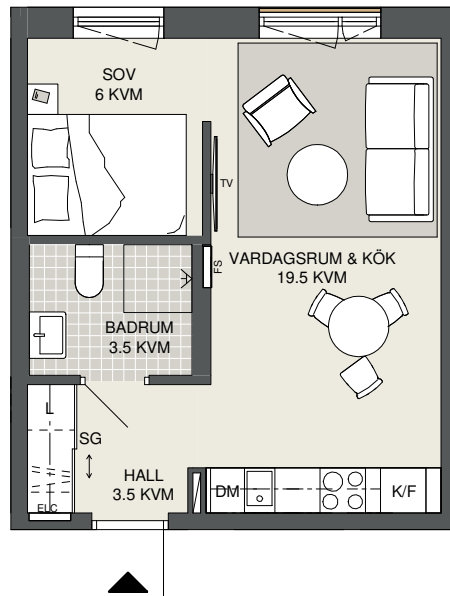

G Garderob	M Mikro i väggskåp	ELC Elcentral
ST Städskåp	K Kyl	FS Fördelarskåp
KS Källsortering	F Frys	BH Bröstningshöjd
Kapphylla	DM Diskmaskin	Plats för badkar
SG Skjutdörrsgarderob	KM Kombivättmaskin	Schakt
KLK Klädkammare	Induktionshäll underbyggd ugn /mikro	FB Fransk balkong
L Linne		TV Förstärkt vägg för TV
		TF Takfönster

FAKTA

Rumshöjd: 2,50 m
Bröstningshöjd fönster: 0,65 m
Höjder gäller där ej annat anges.
Lägenhetsförråd (utanför lgh): 1 kvm

OBS! Kvadratmeter i rummen utgör inte hela bostadsytan. Rätt till ändringar förbehålles. Ovanstående lägenhetsritning går ej att förändra utöver det som redovisas.