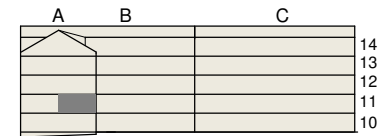

G Garderob	M Mikro i väggskåp	ELC Elcentral
ST Städsåp	K Kyl	FS Fördelarskåp
KS Källsortering	F Frys	BH Bröstningshöjd
Kapphylla	DM Diskmaskin	Plats för badkar
SG Skjutdörrsgarderob	KM Kombivättmaskin	Schakt
KLK Klädkammare	Induktionshäll underbyggd ugn /mikro	FB Fransk balkong
L Linne	TV Förstärkt vägg för TV	TF Takfönster

FAKTA

Rumshöjd: 2,50 m

Bröstningshöjd fönster: 0,65 m

Höjder gäller där ej annat anges.

Lägenhetsförråd (utanför lgh): 1 kvm

OBS! Kvadratmeter i rummen utgör inte hela bostadsytan. Rätt till ändringar förbehålles. Ovanstående lägenhetsritning går ej att förändra utöver det som redovisas.