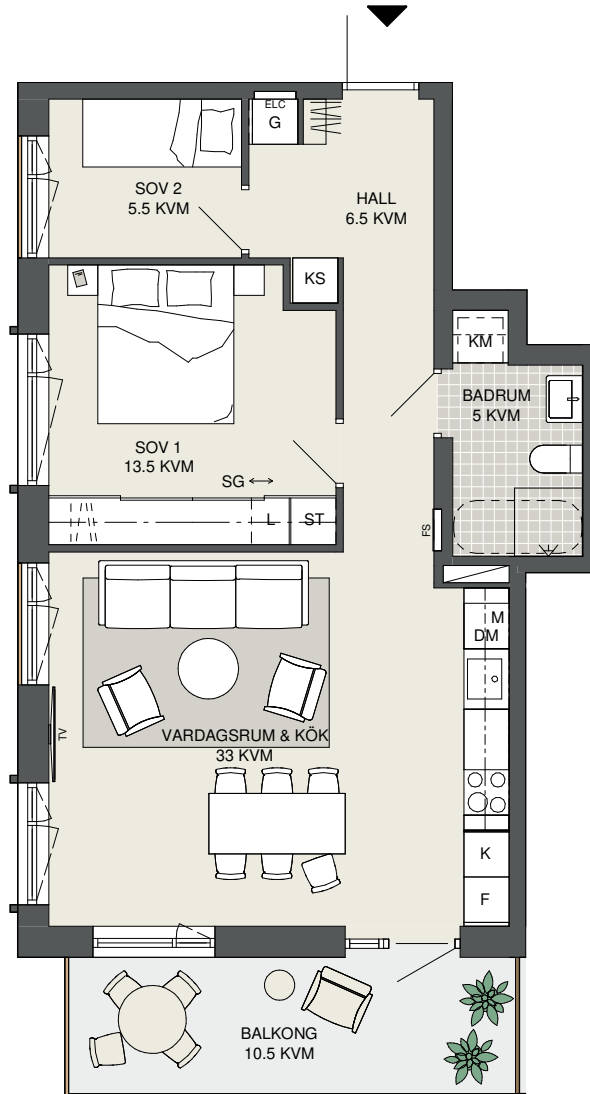

Garderob		Mikro i väggskåp		Elcentral
	Städsåp		Kyl		Fördelarskåp
	Källsortering		Frys		Bröstningshöjd
	Kapphylla		Diskmaskin		Plats för badkar
	Skjutdörrsgarderob		Kombitvättmaskin		Schakt
	Klädskåp		Induktionshäll underbyggd ugn		Fransk balkong
	Linne		Förstärkt vägg för TV		Takfönster

FAKTA

Rumshöjd: 2,50 m
Bröstningshöjd fönster: 0,65 m
Höjder gäller där ej annat anges.
Lägenhetsförråd (utanför lgh): 3 kvm

OBS! Kvadratmeter i rummen utgör inte hela bostadsytan. Rätt till ändringar förbehålles. Ovanstående lägenhetsritning går ej att förändra utöver det som redovisas.