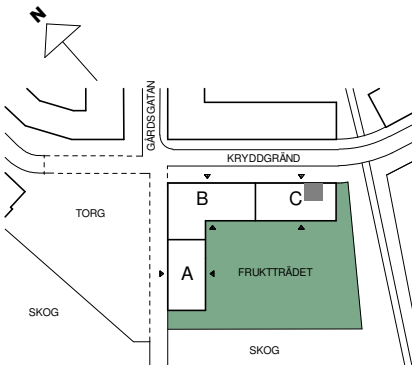

G Garderob	M Mikro i väggskåp	ELC Elcentral
ST Städskåp	K Kyl	FS Fördelarskåp
KS Källsortering	F Frys	BH Bröstningshöjd
Kapphylla	DM Diskmaskin	Plats för badkar
SG Skjutdörrsgarderob	KM Kombitvättmaskin	Schakt
KLK Klädkammare	Induktionshäll underbyggd ugn /mikro	FB Fransk balkong
L Linne	TV Förstärkt vägg för TV	TF Takfönster

FAKTA

Rumshöjd: 2,50 m

Bröstningshöjd fönster: 0,65 m

Höjder gäller där ej annat anges.

Lägenhetsförråd (utanför lgh): 1 kvm

OBS! Kvadratmeter i rummen utgör inte hela bostadsytan. Rätt till ändringar förbehålles. Ovanstående lägenhetsritning går ej att förändra utöver det som redovisas.