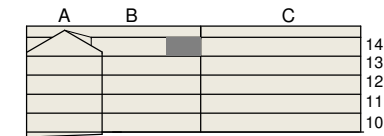

**FAKTA**

Rumshöjd: 2,50 m

Bröstningshöjd fönster: 0,65 m

Höjder gäller där ej annat anges.

OBS! Kvadratmeter i rummen utgör inte hela bostadsytan. Rätt till ändringar förbehålles. Ovanstående lägenhetsritning går ej att förändra utöver det som redovisas.