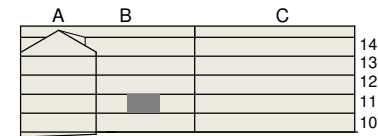

G Garderob	M Mikro i väggskåp	ELC Elcentral
ST Städsåp	K Kyl	FS Fördelarsåp
KS Källsortering	F Frys	BH Bröstningshåjd
Kapphylla	DM Diskmaskin	Plats för badkar
SG Skjutdörrsgarderob	KM Kombivåttmaskin	Schakt
KLK Klådkammare	Induktionshåll underbyggd ugn /mikro	FB Fransk balkong
L Linne		TV Förstärkt vägg för TV
		TF Takfönster

FAKTA

Rumshåjd: 2,50 m

Bröstningshåjd fönster: 0,65 m

Håjder gåller dår ej annat anges.

Lågenhetsfårråd (utanfår lgh): 1 kvm

OBS! Kvadratmeter i rummen utgår inte hela bostadsytan. Rått till åndringar fårbehålles. Ovanstående lågenhetsritning går ej att fåråndra utåver det som redovisas.