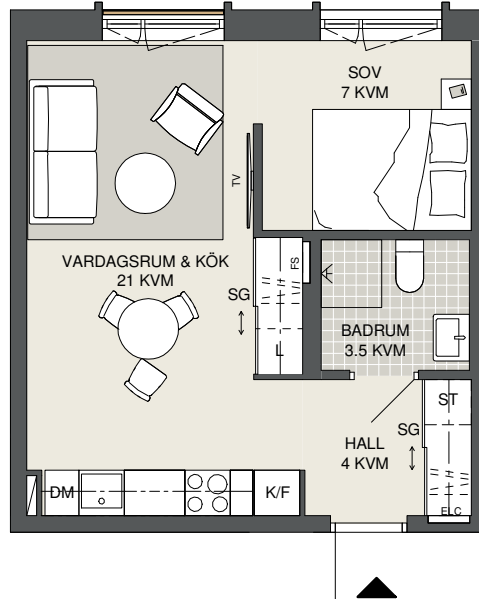

G Garderob	M Mikro i väggskåp	ELC Elcentral
ST Städskåp	K Kyl	FS Fördelarskåp
KS Källsortering	F Frys	BH Bröstningshöjd
Kapphylla	DM Diskmaskin	Plats för badkar
SG Skjutdörrsgarderob	KM Kombitvättmaskin	Schakt
KLK Klädkammare	Induktionshäll underbyggd ugn /mikro	FB Fransk balkong
L Linne		TV Förstärkt vägg för TV
		TF Takfönster

FAKTA

Rumshöjd: 2,50 m

Bröstningshöjd fönster: 0,65 m

Höjder gäller där ej annat anges.

Lägenhetsförråd (utanför lgh):1 kvm

OBS! Kvadratmeter i rummen utgör inte hela bostadsytan. Rätt till ändringar förbehålles. Ovanstående lägenhetsritning går ej att förändra utöver det som redovisas.