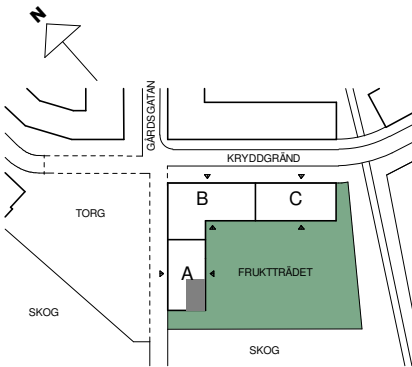

G	Garderob	M	Mikro i väggskåp	ELC	Elcentral
ST	Städsåp	K	Kyl	FS	Fördelarsåp
KS	Källsortering	F	Frys	BH	Bröstningshåid
	Kapphylla	DM	Diskmaskin		Plats för badkar
	SG Skjutdörrsgarderob	KM	Kombitvåttmaskin		Schakt
KLK	Klådkammare		Induktionshåll underbyggd ugn	FB	Fransk balkong
L	Linne	TV	Förstärkt vägg för TV	TF	Takfönster

FAKTA

Rumshåid: 2,50 m

Bröstningshåid fönster: 0,65 m

Håidjer gåller dår ej annat anges.

OBS! Kvadratmeter i rummen utgör inte hela bostadsytan. Rått till åndringar förbehålles. Ovanstående lågenhetsritning går ej att föråndra utåver det som redovisas.