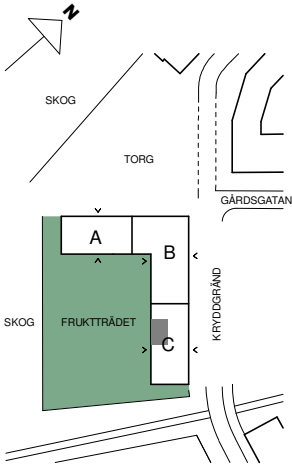

G Garderob	M Mikro i väggskåp	ELC Elcentral
ST Städsåp	K Kyl	FS Fördelarsåp
KS Källsortering	F Frys	BH Bröstningshög
Kapphylla	DM Diskmaskin	Plats för badkar
SG Skjutdörrsgarderob	KM Kombivättmaskin	Schakt
KLK Klädkammare	Induktionshäll underbyggd ugn	FB Fransk balkong
L Linne	TV Förstärkt vägg för TV	TF Takfönster

FAKTA

Rumshöjd: 2,50 m
Bröstningshög fönster: 0,65 m
Höjder gäller där ej annat anges.
Lägenhetsförråd (utanför lgh): 1 kvm

OBS! Kvadratmeter i rummen utgör inte hela bostadsytan. Rätt till ändringar förbehålles. Ovanstående lägenhetsritning går ej att förändra utöver det som redovisas.