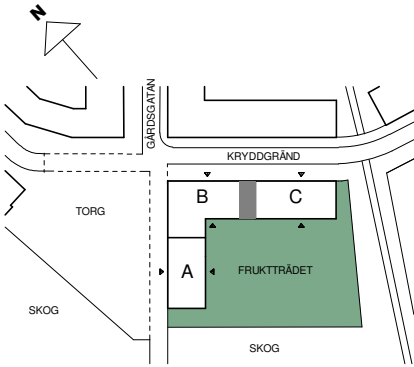

Garderob	Mikro i väggskåp	Elcentral
Städskåp	Kyl	Fördelarskåp
Källsortering	Frys	Bröstningshöjd
Kapphylla	Diskmaskin	Plats för badkar
Skjutdörrsgarderob	Kombivättmaskin	Schakt
Klädkammare	Induktionshäll underbyggd ugn	Fransk balkong
Linne	Förstärkt vägg för TV	Takfönster

FAKTA

Rumshöjd: 2,50 m
Bröstningshöjd fönster: 0,65 m
Höjder gäller där ej annat anges.
Lägenhetsförråd (utanför lgh): 1 kvm

OBS! Kvadratmeter i rummen utgör inte hela bostadsytan. Rätt till ändringar förbehålles. Ovanstående lägenhetsritning går ej att förändra utöver det som redovisas.