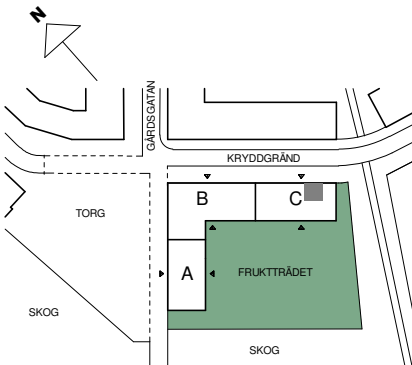

**FAKTA**

Rumshöjd: 2,50 m

Bröstningshöjd fönster: 0,65 m

Höjder gäller där ej annat anges.

Lägenhetsförråd (utanför lgh): 1 kvm

OBS! Kvadratmeter i rummen utgör inte hela bostadsytan. Rätt till ändringar förbehålles. Ovanstående lägenhetsritning går ej att förändra utöver det som redovisas.