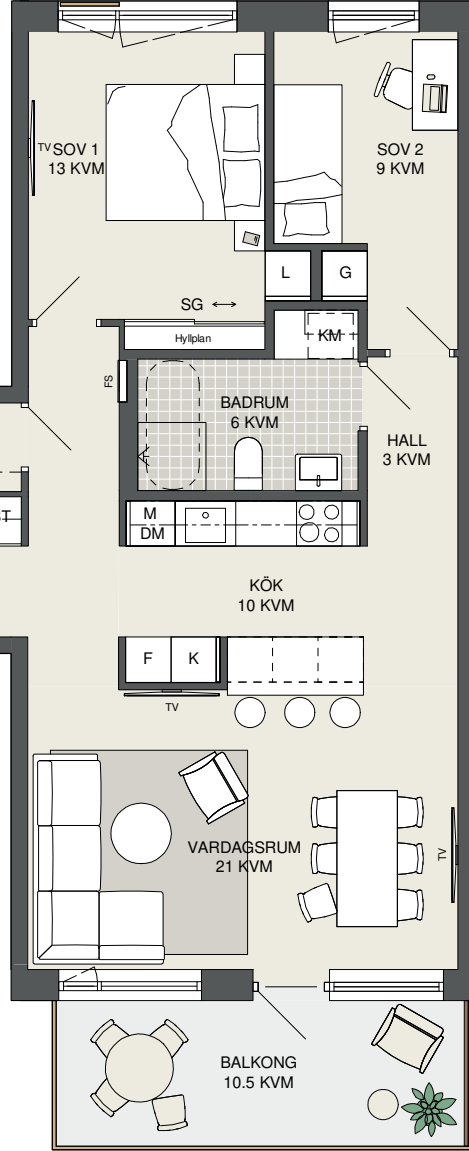

Garderob	Mikro i väggskåp	Elcentral
Städskåp	Kyl	Fördelarskåp
Källsortering	Frys	Bröstningshöjd
Kapphylla	Diskmaskin	Plats för badkar
Skjutdörrsgarderob	Kombivättmaskin	Schakt
Klädkammare	Induktionshäll underbyggd ugn	Fransk balkong
Linne	Förstärkt vägg för TV	Takfönster

FAKTA

Rumshöjd: 2,50 m
Bröstningshöjd fönster: 0,65 m
Höjder gäller där ej annat anges.
Lägenhetsförråd (utanför lgh): 1 kvm

OBS! Kvadratmeter i rummen utgör inte hela bostadsytan. Rätt till ändringar förbehålles. Ovanstående lägenhetsritning går ej att förändra utöver det som redovisas.