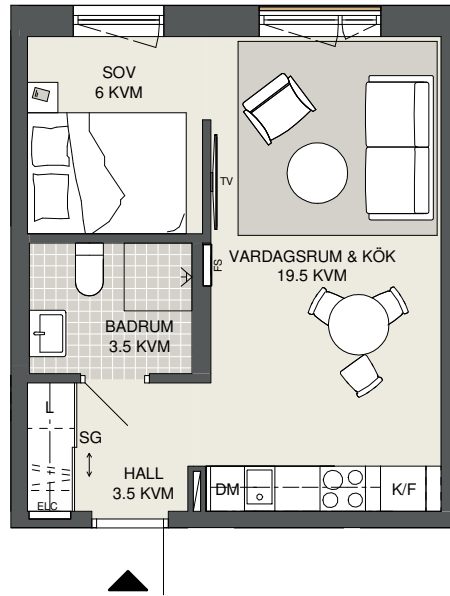

G Garderob	M Mikro i väggskåp	ELC Elcentral
ST Städskåp	K Kyl	FS Fördelarskåp
KS Källsortering	F Frys	BH Bröstningshöjd
Kapphylla	DM Diskmaskin	Plats för badkar
SG Skjutdörrsgarderob	KM Kombivättmaskin	Schakt
KLK Klädkammare	Induktionshäll underbyggd ugn /mikro	FB Fransk balkong
L Linne	TV Förstärkt vägg för TV	TF Takfönster

FAKTA

Rumshöjd: 2,50 m
Bröstningshöjd fönster: 0,65 m
Höjder gäller där ej annat anges.
Lägenhetsförråd (utanför lgh): 1 kvm

OBS! Kvadratmeter i rummen utgör inte hela bostadsytan. Rätt till ändringar förbehålles. Ovanstående lägenhetsritning går ej att förändra utöver det som redovisas.