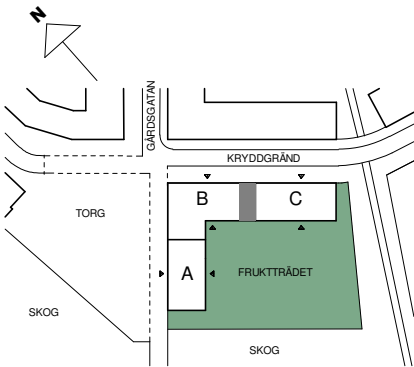

**FAKTA**

Rumshöjd: 2,50 m

Bröstningshöjd fönster: 0,65 m

Höjder gäller där ej annat anges.

OBS! Kvadratmeter i rummen utgör inte hela bostadsytan. Rätt till ändringar förbehålles. Ovanstående lägenhetsritning går ej att förändra utöver det som redovisas.