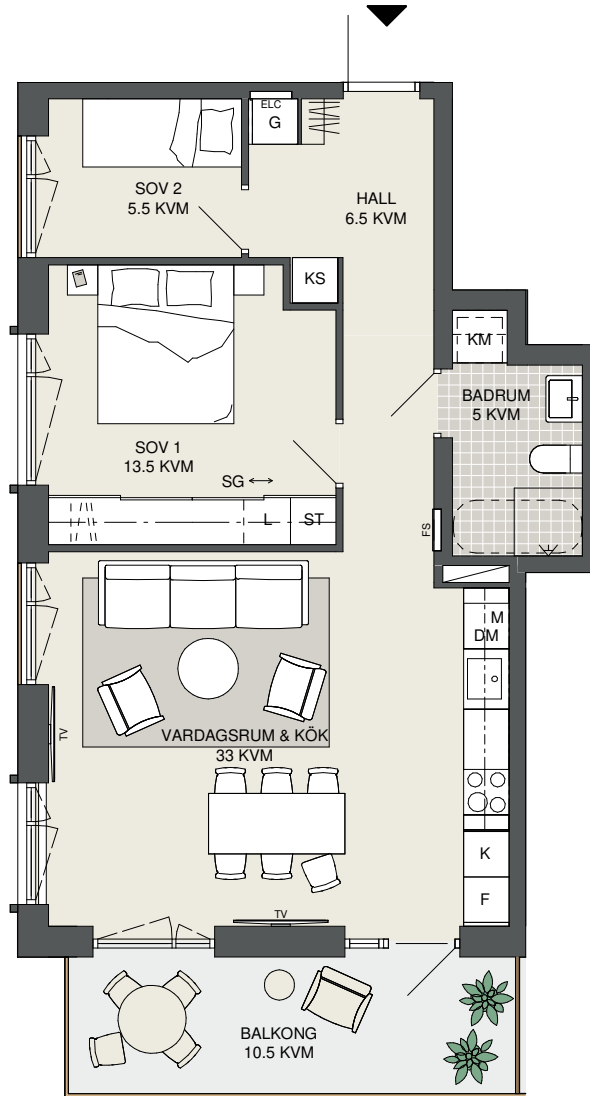

G Garderob	M Mikro i väggskåp	ELC Elcentral
ST Städsåp	K Kyl	FS Fördelarsåp
KS Kållsortering	F Frys	BH Bröstningshåjd
Kapphylla	DM Diskmaskin	Plats för badkar
SG Skjutfårrs-garderob	KM Kombitvåttmaskin	Schakt
KLK Klådkammare	Induktionshåll underbyggd ugn	FB Fransk balkong
L Linne		TV Fårstårt vägg för TV
		TF Takfånster

FAKTA

Rumshåjd: 2,50 m
Bråstningshåjd fånster: 0,65 m
Håjder gåller dår ej annat anges.
Lågenhetsfårråd (utanfår lgh): 3 kvm

OBS! Kvadratmeter i rummen utgår inte hela bostadsytan. Rått till åndringar fårbehålles. Ovanstående lågenhetsritning går ej att fåråndra utåver det som redovisas.