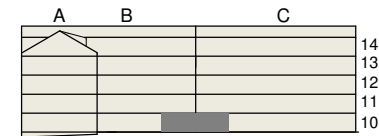

G Garderob	M Mikro i väggskåp	ELC Elcentral
ST Städskåp	K Kyl	FS Fördelarskåp
KS Källsortering	F Frys	BH Bröstningshöjd
Kapphylla	DM Diskmaskin	Plats för badkar
SG Skjutdörrsgarderob	KM Kombivättmaskin	Schakt
KLK Klädkammare	Induktionshäll underbyggd ugn	FB Fransk balkong
L Linne	TV Förstärkt vägg för TV	TF Takfönster

FAKTA

Rumshöjd: 2,50 m
Bröstningshöjd fönster: 0,65 m
Höjder gäller där ej annat anges.

OBS! Kvadratmeter i rummen utgör inte hela bostadsytan. Rätt till ändringar förbehålles. Ovanstående lägenhetsritning går ej att förändra utöver det som redovisas.