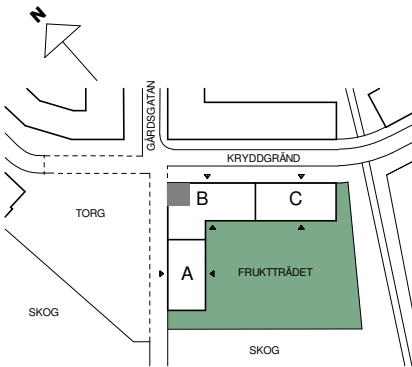

**FAKTA**

Rumshöjd: 2,50 m

Bröstningshöjd fönster: 0,65 m

Höjder gäller där ej annat anges.

OBS! Kvadratmeter i rummen utgör inte hela bostadsytan. Rätt till ändringar förbehålles. Ovanstående lägenhetsritning går ej att förändra utöver det som redovisas.