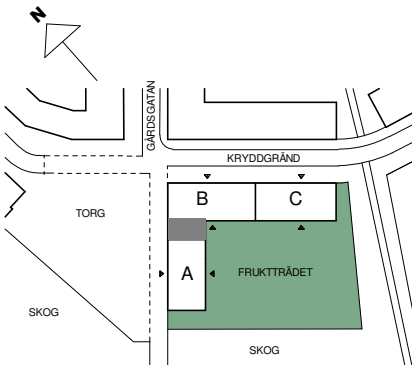

Garderob	Mikro i väggskåp	ELC Elcentral
Städskåp	Kyl	FS Fördelarskåp
Källsortering	Frys	BH Bröstningshöjd
Kapphylla	Diskmaskin	Plats för badkar
Skjutdörrsgarderob	Kombivättmaskin	Schakt
KLK Klädkammare	Induktionshäll underbyggd ugn	FB Fransk balkong
Linne		TV Förstärkt vägg för TV
		Takfönster

FAKTA

Rumshöjd: 2,50 m
Bröstningshöjd fönster: 0,65 m
Höjder gäller där ej annat anges.
Lägenhetsförråd (utanför lgh): 3 kvm

OBS! Kvadratmeter i rummen utgör inte hela bostadsytan. Rätt till ändringar förbehålles. Ovanstående lägenhetsritning går ej att förändra utöver det som redovisas.