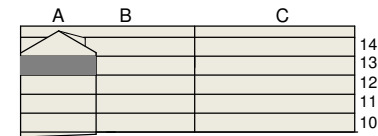

G Garderob	M Mikro i väggskåp	ELC Elcentral
ST Städsåp	K Kyl	FS Fördelarsåp
KS Källsortering	F Frys	BH Bröstningshård
Kapphylla	DM Diskmaskin	Plats för badkar
SG Skjutdörrsgarderob	KM Kombivättmaskin	Schakt
KLK Klädkammare	Induktionshäll underbyggd ugn	FB Fransk balkong
L Linne		TV Förstärkt vägg för TV
		TF Takfönster

FAKTA

Rumshöjd: 2,50 m
Bröstningshöjd fönster: 0,65 m
Höjder gäller där ej annat anges.
Lägenhetsförråd (utanför lgh): 3 kvm

OBS! Kvadratmeter i rummen utgör inte hela bostadsytan. Rätt till ändringar förbehålles. Ovanstående lägenhetsritning går ej att förändra utöver det som redovisas.