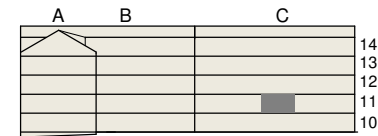

G Garderob	M Mikro i väggskåp	ELC Elcentral
ST Städskåp	K Kyl	FS Fördelarskåp
KS Källsortering	F Frys	BH Bröstningshöjd
Kapphylla	DM Diskmaskin	Plats för badkar
SG Skjutsdörrsgarderob	KM Kombitvättmaskin	Schakt
KLK Klädkammare	Induktionshäll underbyggd ugn /mikro	FB Fransk balkong
L Linne	TV Förstärkt vägg för TV	TF Takfönster

FAKTA

Rumshöjd: 2,50 m
Bröstningshöjd fönster: 0,65 m
Höjder gäller där ej annat anges.
Lägenhetsförråd (utanför lgh): 1 kvm

OBS! Kvadratmeter i rummen utgör inte hela bostadsytan. Rätt till ändringar förbehålles. Ovanstående lägenhetsritning går ej att förändra utöver det som redovisas.