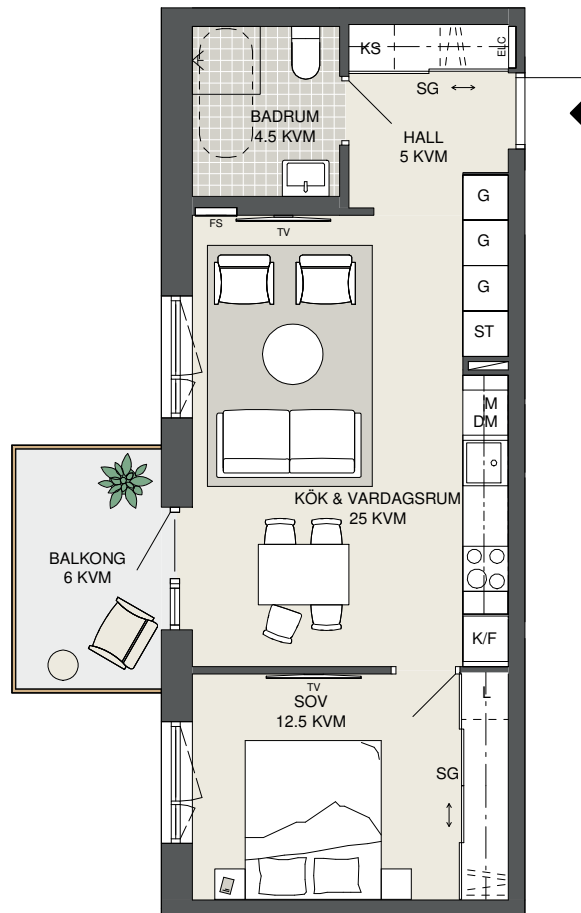

**FAKTA**

Rumshåid: 2,50 m

Bröstningshåid fånster: 0,65 m

Håidjer gånler dår ej annat anges.

OBS! Kvadratmeter i rummen utgår inte hela bostadsytan. Rått till åndringar fårbehålles. Ovanstående lågenhetsritning går ej att fåråndra utåver det som redovisas.