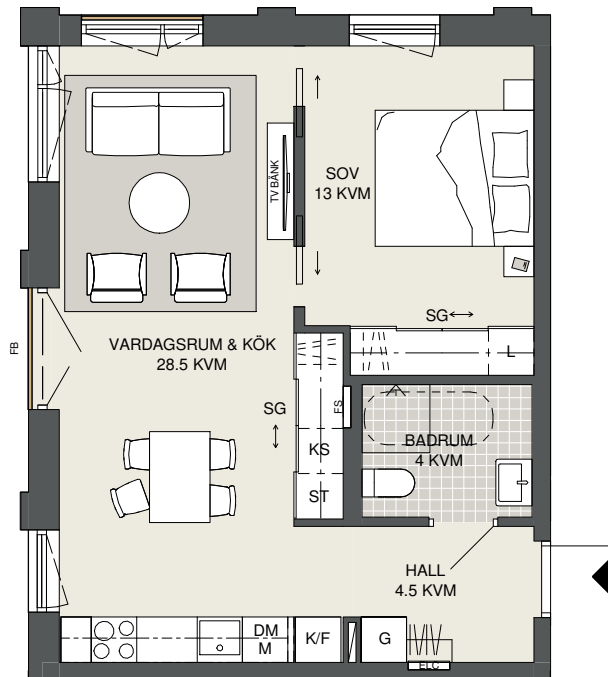

**FAKTA**

Rumshöjd: 2,50 m

Bröstningshöjd fönster: 0,65 m

Höjder gäller där ej annat anges.

OBS! Kvadratmeter i rummen utgör inte hela bostadsytan. Rätt till ändringar förbehålles. Ovanstående lägenhetsritning går ej att förändra utöver det som redovisas.