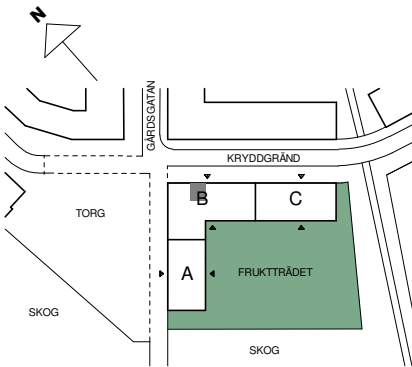

**FAKTA**

Rumshöjd: 2,50 m

Bröstningshöjd fönster: 0,65 m

Höjder gäller där ej annat anges.

Lägenhetsförråd (utanför lgh):1 kvm

OBS! Kvadratmeter i rummen utgör inte hela bostadsytan. Rätt till ändringar förbehålles. Ovanstående lägenhetsritning går ej att förändra utöver det som redovisas.