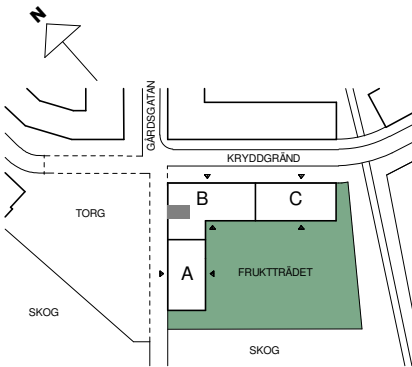

**FAKTA**

Rumshöjd: 2,50 m

Bröstningshöjd fönster: 0,65 m

Höjder gäller där ej annat anges.

Lägenhetsförråd (utanför lgh): 1 kvm

OBS! Kvadratmeter i rummen utgör inte hela bostadsytan. Rätt till ändringar förbehålles. Ovanstående lägenhetsritning går ej att förändra utöver det som redovisas.