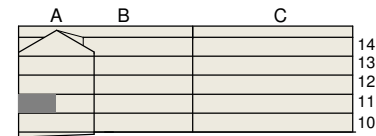

Garderob	Mikro i väggskåp	ELC Elcentral
Städskåp	Kyl	FS Fördelarskåp
Källsortering	Frys	BH Bröstningshöjd
Kapphylla	Diskmaskin	Plats för badkar
Skjutdörrsgarderob	Kombitvättmaskin	Schakt
KLK Klädkammare	Induktionshäll underbyggd ugn	FB Fransk balkong
Linne		TV Förstärkt vägg för TV
		Takfönster

FAKTA

Rumshöjd: 2,50 m
Bröstningshöjd fönster: 0,65 m
Höjder gäller där ej annat anges.

OBS! Kvadratmeter i rummen utgör inte hela bostadsytan. Rätt till ändringar förbehålles. Ovanstående lägenhetsritning går ej att förändra utöver det som redovisas.