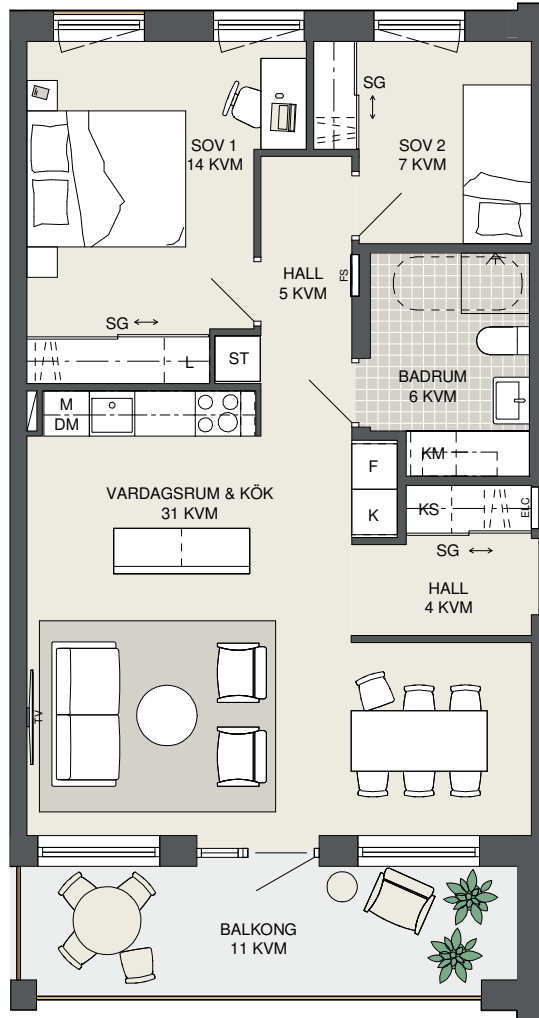

Garderob	Mikro i väggskåp	ELC Elcentral
Städskåp	Kyl	FS Fördelarskåp
Källsortering	Frys	BH Bröstningshöjd
Kapphylla	Diskmaskin	Plats för badkar
Skjutdörrsgarderob	Kombivättmaskin	Schakt
KLK Klädkammare	Induktionshäll underbyggd ugn	FB Fransk balkong
Linne		TV Förstärkt vägg för TV
		Takfönster

FAKTA

Rumshöjd: 2,50 m
Bröstningshöjd fönster: 0,65 m
Höjder gäller där ej annat anges.
Lägenhetsförråd (utanför lgh): 3 kvm

OBS! Kvadratmeter i rummen utgör inte hela bostadsytan. Rätt till ändringar förbehålles. Ovanstående lägenhetsritning går ej att förändra utöver det som redovisas.