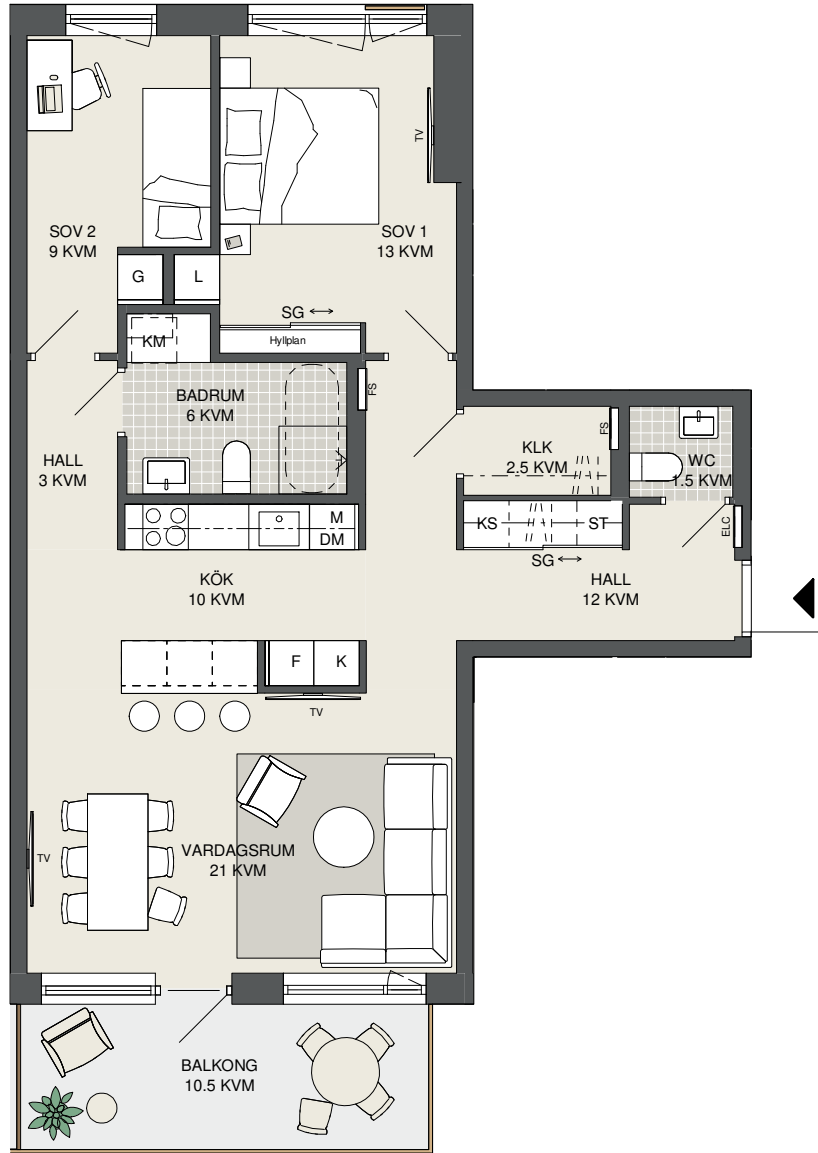

Garderob		Mikro i väggskåp		Elcentral
	Städsåp		Kyl		Fördelarsåp
	Källsortering		Frys		Bröstningshård
	Kapphylla		Diskmaskin		Plats för badkar
	Skjutdörrsgarderob		Kombivättmaskin		Schakt
	Induktionshäll underbyggd ugn		Fransk balkong		Förstärkt vägg för TV
	Klädkammare		Takfönster		
	Linne				

FAKTA

Rumshöjd: 2,50 m
Bröstningshård fönster: 0,65 m
Höjder gäller där ej annat anges.
Lägenhetsförråd (utanför lgh): 1 kvm

OBS! Kvadratmeter i rummen utgör inte hela bostadsytan. Rätt till ändringar förbehålles. Ovanstående lägenhetsritning går ej att förändra utöver det som redovisas.