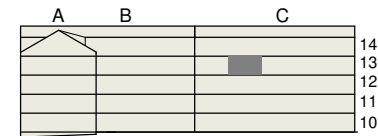

G Garderob	M Mikro i väggskåp	ELC Elcentral
ST Städsåp	K Kyl	FS Fördelarskåp
KS Källsortering	F Frys	BH Bröstningshöjd
Kapphylla	DM Diskmaskin	Plats för badkar
SG Skjutdörrsgarderob	KM Kombitvättmaskin	Schakt
KLK Klädskåp	Induktionshäll underbyggd ugn /mikro	FB Fransk balkong
L Linne	TV Förstärkt vägg för TV	TF Taktjänster

FAKTA

Rumshöjd: 2,50 m
Bröstningshöjd fönster: 0,65 m
Höjder gäller där ej annat anges.
Lägenhetsförråd (utanför lgh): 1 kvm

OBS! Kvadratmeter i rummen utgör inte hela bostadsytan. Rätt till ändringar förbehålles. Ovanstående lägenhetsritning går ej att förändra utöver det som redovisas.