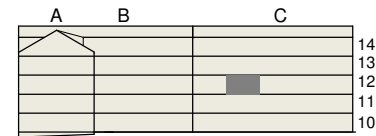

G Garderob	M Mikro i väggskåp	ELC Elcentral
ST Städsåp	K Kyl	FS Fördelarskåp
KS Källsortering	F Frys	BH Bröstningshöjd
Kapphylla	DM Diskmaskin	Plats för badkar
SG Skjutdörrsgarderob	KM Kombitvättmaskin	Schakt
KLK Klädkammare	Induktionshäll underbyggd ugn /mikro	FB Fransk balkong
L Linne	TV Förstärkt vägg för TV	TF Takfönster

FAKTA

Rumshöjd: 2,50 m
Bröstningshöjd fönster: 0,65 m
Höjder gäller där ej annat anges.
Lägenhetsförråd (utanför lgh): 1 kvm

OBS! Kvadratmeter i rummen utgör inte hela bostadsytan. Rätt till ändringar förbehålles. Ovanstående lägenhetsritning går ej att förändra utöver det som redovisas.