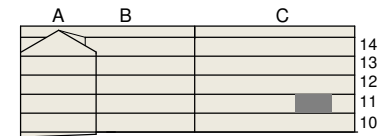

**FAKTA**

Rumshöjd: 2,50 m

Bröstningshöjd fönster: 0,65 m

Höjder gäller där ej annat anges.

Lägenhetsförråd (utanför lgh): 1 kvm

OBS! Kvadratmeter i rummen utgör inte hela bostadsytan. Rätt till ändringar förbehålles. Ovanstående lägenhetsritning går ej att förändra utöver det som redovisas.