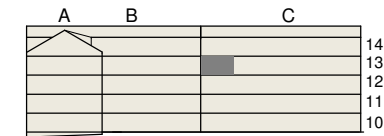

G	Garderob	M	Mikro i väggskåp	ELC	Elcentral
ST	Städsåp	K	Kyl	FS	Fördelarsåp
KS	Källsortering	F	Frys	BH	Bröstningshåjd
⌈	Kapphylla	DM	Diskmaskin	□	Plats för badkar
SG	Skjutdörrsgarderob	KM	Kombitvåttmaskin	▨	Schakt
KLK	Klädkammare	○	Induktionshåll underbyggd ugn	FB	Fransk balkong
L	Linne	TF	Takfönster	TV	Förstärkt vägg för TV

FAKTA

Rumshåjd: 2,50 m
Bröstningshåjd fönster: 0,65 m
Håjder gåller dår ej annat anges.
Lågenhetsfårråd (utanfår lgh): 1 kvm

OBS! Kvadratmeter i rummen utgår inte hela bostadsytan. Rått till åndringar fårbehålles.
Ovanstående lågenhetsritning går ej ått fåråndra utåver det som redovisas.