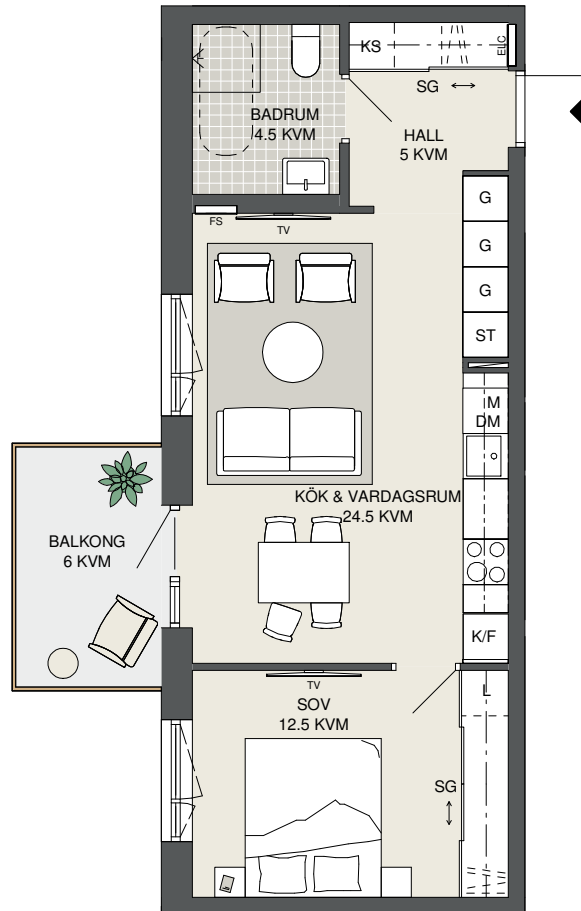

**FAKTA**

Rumshöjd: 2,50 m

Bröstningshöjd fönster: 0,65 m

Höjder gäller där ej annat anges.

OBS! Kvadratmeter i rummen utgör inte hela bostadsytan. Rätt till ändringar förbehålles. Ovanstående lägenhetsritning går ej att förändra utöver det som redovisas.