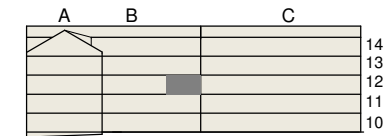

G	Garderob	M	Mikro i väggskåp	ELC	Elcentral
ST	Städsåp	K	Kyl	FS	Fördelarsåp
KS	Källsortering	F	Frys	BH	Bröstningshög
	Kapphylla	DM	Diskmaskin		Plats för badkar
	Skjutsdörrsgarderob	KM	Kombivättmaskin		Schakt
			Induktionshäll underbyggd ugn	FB	Fransk balkong
KLK	Klädkammare	TV	Förstärkt vägg för TV	TF	Takfönster
L	Linne				

FAKTA

Rumshöjd: 2,50 m
Bröstningshög fönster: 0,65 m
Höjder gäller där ej annat anges.
Lägenhetsförråd (utanför lgh): 1 kvm

OBS! Kvadratmeter i rummen utgör inte hela bostadsytan. Rätt till ändringar förbehålles. Ovanstående lägenhetsritning går ej att förändra utöver det som redovisas.