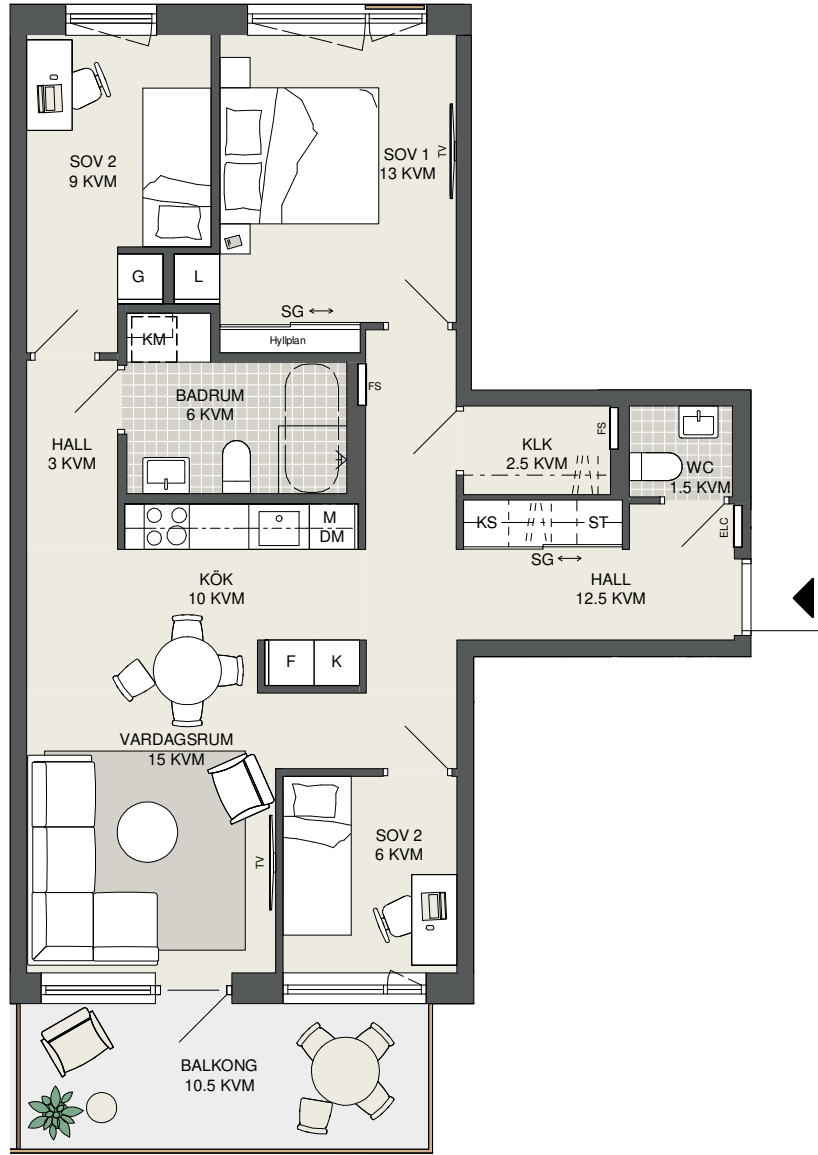

Garderob		Mikro i väggskåp		Elcentral
	Städsåp		Kyl		Fördelarsåp
	Källsortering		Frys		Bröstningshåid
	Kapphylla		Diskmaskin		Plats för badkar
	Skjutdörrs-garderob		Kombitvåttmaskin		Schakt
	Induktionshåll underbyggd ugn		Fransk balkong		Förstärkt vägg för TV
	Klådkammare		Takfånster		
	Linne				

FAKTA

Rumshåid: 2,50 m
Bröstningshåid fånster: 0,65 m
Håider gånler dår ej annat anges.
Lågenhetsfårråd (utanfår lgh): 1 kvm

OBS! Kvadratmeter i rummen utgår inte hela bostadsytan. Rått till åndringar fårbehålles. Ovanstånende lågenhetsritning går ej att fåråndra utåver det som redovisas.