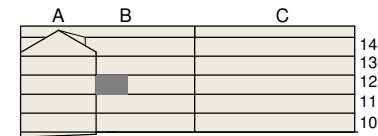

G Garderob	M Mikro i väggskåp	ELC Elcentral
ST Städskåp	K Kyl	FS Fördelarskåp
KS Källsortering	F Frys	BH Bröstningshöjd
Kapphylla	DM Diskmaskin	Plats för badkar
SG Skjutsdörrs-garderob	KM Kombivättmaskin	Schakt
KLK Klädkammare	Induktionshäll underbyggd ugn /mikro	FB Fransk balkong
L Linne	TV Förstärkt vägg för TV	TF Takfönster

FAKTA

Rumshöjd: 2,50 m
Bröstningshöjd fönster: 0,65 m
Höjder gäller där ej annat anges.
Lägenhetsförråd (utanför lgh): 1 kvm

OBS! Kvadratmeter i rummen utgör inte hela bostadsytan. Rätt till ändringar förbehålles. Ovanstående lägenhetsritning går ej att förändra utöver det som redovisas.