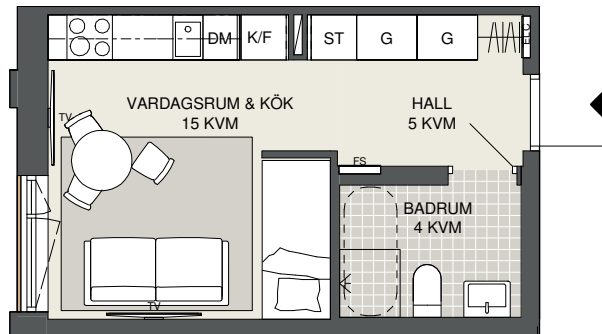

**FAKTA**

Rumshård: 2,50 m

Bröstningshård fönster: 0,65 m

Hård galler där ej annat anges.

Lågenhetsfårråd (utanför lgh):1 kvm

OBS! Kvadratmeter i rummen utgör inte hela bostadsytan. Rått till ändringar förbehålles. Ovanstående lågenhetsritning går ej att förändra utöver det som redovisas.