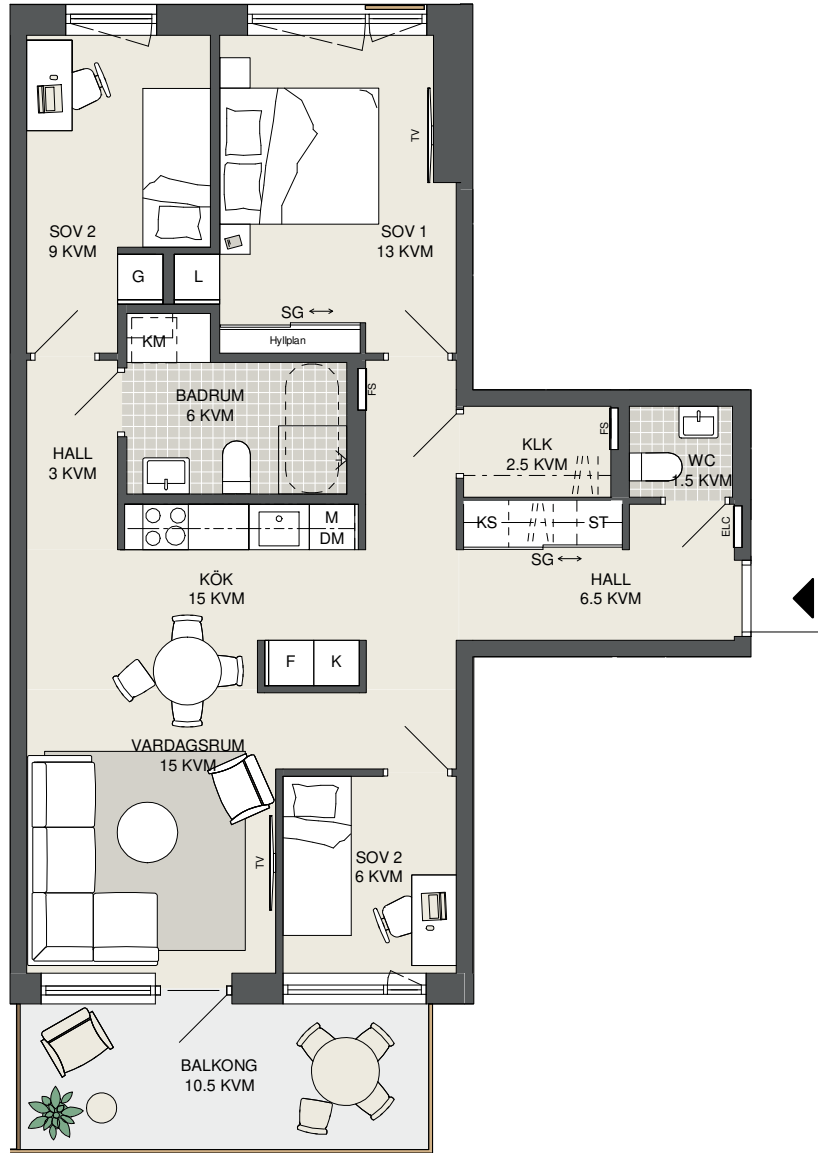

Garderob		Mikro i väggskåp		Elcentral
	Städsåp		Kyl		Fördelarsåp
	Källsortering		Frys		Bröstningshård
	Kapphylla		Diskmaskin		Plats för badkar
	Skjutdörrsgarderob		Kombitvättmaskin		Schakt
	Induktionshäll underbyggd ugn		Fransk balkong		Förstärkt vägg för TV
	Klädkammare		Takfönster		
	Linne				

FAKTA

Rumshöjd: 2,50 m
Bröstningshård fönster: 0,65 m
Höjder gäller där ej annat anges.
Lägenhetsförråd (utanför lgh): 1 kvm

OBS! Kvadratmeter i rummen utgör inte hela bostadsytan. Rätt till ändringar förbehålles. Ovanstående lägenhetsritning går ej att förändra utöver det som redovisas.