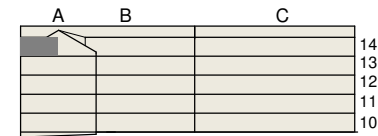

**FAKTA**

Rumshöjd: 2,50 m

Bröstningshöjd fönster: 0,65 m

Höjder gäller där ej annat anges.

Lägenhetsförråd (utanför lgh): 1 kvm

OBS! Kvadratmeter i rummen utgör inte hela bostadsytan. Rätt till ändringar förbehålles. Ovanstående lägenhetsritning går ej att förändra utöver det som redovisas.