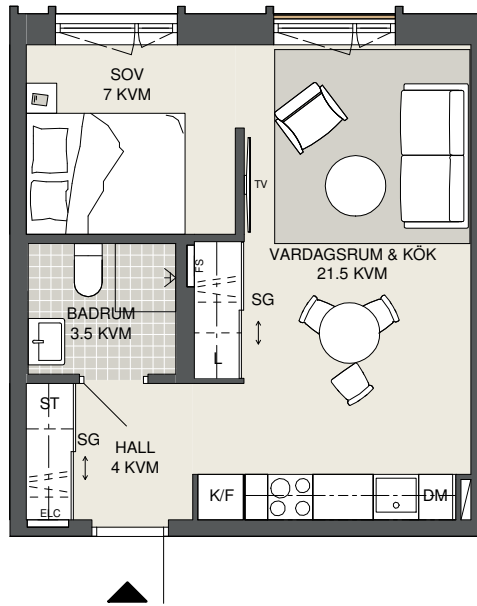

G Garderob	M Mikro i väggskåp	ELC Elcentral
ST Städskåp	K Kyl	FS Fördelarskåp
KS Källsortering	F Frys	BH Bröstningshöjd
Kapphylla	DM Diskmaskin	Plats för badkar
SG Skjutsdörrsgarderob	KM Kombivättmaskin	Schakt
KLK Klädkammare	Induktionshäll underbyggd ugn /mikro	FB Fransk balkong
L Linne		TV Förstärkt vägg för TV
		TF Takfönster

FAKTA

Rumshöjd: 2,50 m
Bröstningshöjd fönster: 0,65 m
Höjder gäller där ej annat anges.
Lägenhetsförråd (utanför lgh): 1 kvm

OBS! Kvadratmeter i rummen utgör inte hela bostadsytan. Rätt till ändringar förbehålles. Ovanstående lägenhetsritning går ej att förändra utöver det som redovisas.