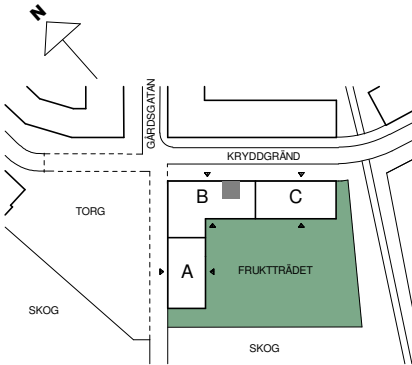

**FAKTA**

Rumshåjd: 2,50 m

Bröstningshåjd fönster: 0,65 m

Håjder gåller dår ej annat anges.

Lågenhetsfårråd (utanfår lgh): 1 kvm

OBS! Kvadratmeter i rummen utgår inte hela bostadsytan. Rått till åndringar fårbehålles. Ovanstående lågenhetsritning går ej att fåråndra utåver det som redovisas.