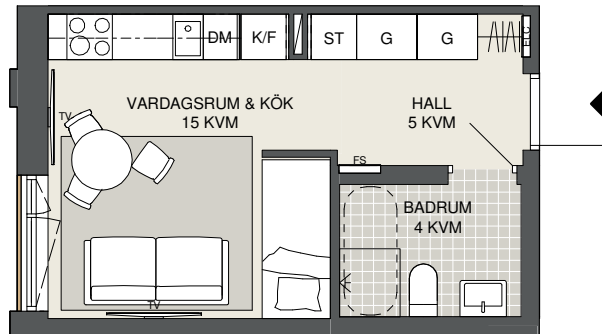

HSB BRF FRUKTTRÄDET

LÄGENHETS RITNINGAR

HSB – där möjligheterna bor

G Garderob	M Mikro i väggskåp	ELC Elcentral
ST Städsåp	K Kyl	FS Fördelarsåp
KS Källsortering	F Frys	BH Bröstningshård
Kapphylla	DM Diskmaskin	Plats för badkar
SG Skjutdörrsgarderob	KM Kombivättmaskin	Schakt
KLK Klådkammare	Induktionshåll underbyggd ugn /mikro	FB Fransk balkong
L Linne	TV Förstärkt vägg för TV	TF Takfönster