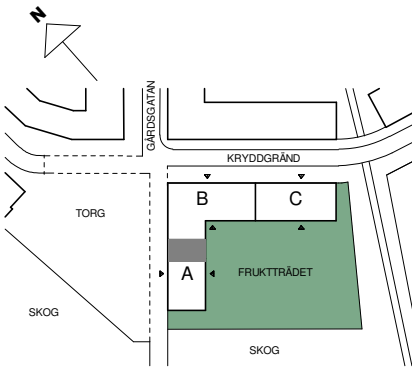

Garderob	Mikro i väggskåp	Elcentral
Städsåp	Kyl	Fördelarsåp
Källsortering	Frys	Bröstningshård
Kapphylla	Diskmaskin	Plats för badkar
Skjutdörrsgarderob	Kombivättmaskin	Schakt
Induktionshäll underbyggt ugn	Fransk balkong	Förstärkt vägg för TV
Klädskåp	Takfönster	
Linne		

FAKTA

Rumshöjd: 2,50 m
Bröstningshård fönster: 0,65 m
Höjder gäller där ej annat anges.
Lägenhetsförråd (utanför lgh): 3 kvm

OBS! Kvadratmeter i rummen utgör inte hela bostadsytan. Rätt till ändringar förbehålles. Ovanstående lägenhetsritning går ej att förändra utöver det som redovisas.