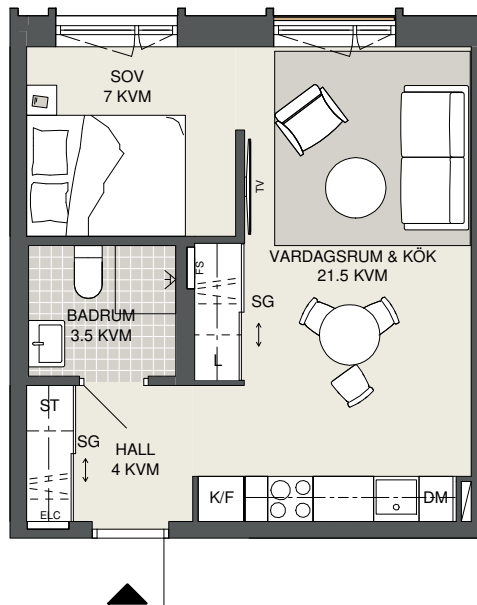

**FAKTA**

Rumshöjd: 2,50 m

Bröstningshöjd fönster: 0,65 m

Höjder gäller där ej annat anges.

Lägenhetsförråd (utanför lgh): 1 kvm

OBS! Kvadratmeter i rummen utgör inte hela bostadsytan. Rätt till ändringar förbehålles. Ovanstående lägenhetsritning går ej att förändra utöver det som redovisas.