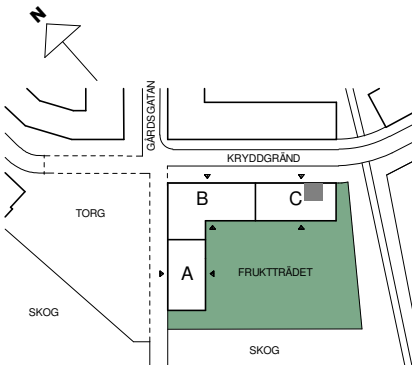

G Garderob	M Mikro i väggskåp	ELC Elcentral
ST Städskåp	K Kyl	FS Fördelarskåp
KS Källsortering	F Frys	BH Bröstningshöjd
Kapphylla	DM Diskmaskin	Plats för badkar
SG Skjutdörrsgarderob	KM Kombivättmaskin	Schakt
KLK Klädkammare	Induktionshäll underbyggd ugn /mikro	FB Fransk balkong
L Linne		TV Förstärkt vägg för TV
		TF Takfönster

FAKTA

Rumshöjd: 2,50 m
Bröstningshöjd fönster: 0,65 m
Höjder gäller där ej annat anges.
Lägenhetsförråd (utanför lgh): 1 kvm

OBS! Kvadratmeter i rummen utgör inte hela bostadsytan. Rätt till ändringar förbehålles. Ovanstående lägenhetsritning går ej att förändra utöver det som redovisas.