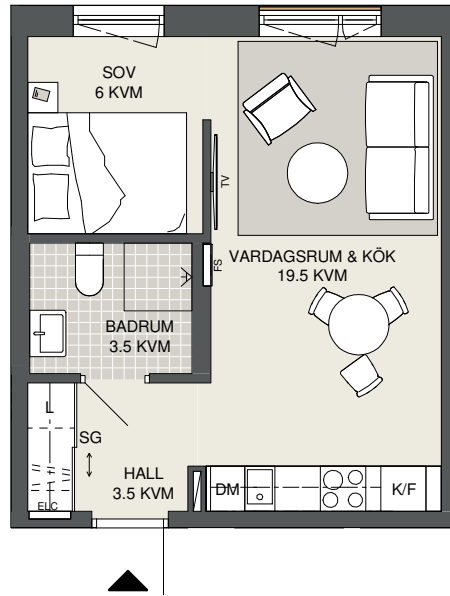

**FAKTA**

Rumshöjd: 2,50 m

Bröstningshöjd fönster: 0,65 m

Höjder gäller där ej annat anges.

Lägenhetsförråd (utanför lgh): 1 kvm

OBS! Kvadratmeter i rummen utgör inte hela bostadsytan. Rätt till ändringar förbehålles. Ovanstående lägenhetsritning går ej att förändra utöver det som redovisas.