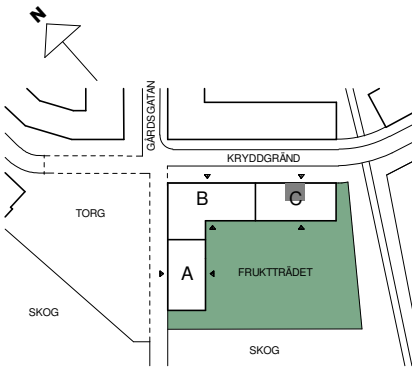

G Garderob	M Mikro i väggskåp	ELC Elcentral
ST Städskåp	K Kyl	FS Fördelarskåp
KS Källsortering	F Frys	BH Bröstningshöjd
Kapphylla	DM Diskmaskin	Plats för badkar
SG Skjutdörrsgarderob	KM Kombitvättmaskin	Schakt
KLK Klädkammare	Induktionshäll underbyggd ugn /mikro	FB Fransk balkong
L Linne		TV Förstärkt vägg för TV
		TF Takfönster

FAKTA

Rumshöjd: 2,50 m
Bröstningshöjd fönster: 0,65 m
Höjder gäller där ej annat anges.
Lägenhetsförråd (utanför lgh): 1 kvm

OBS! Kvadratmeter i rummen utgör inte hela bostadsytan. Rätt till ändringar förbehålles. Ovanstående lägenhetsritning går ej att förändra utöver det som redovisas.