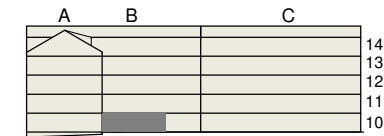

G Garderob	M Mikro i väggskåp	ELC Elcentral
ST Städskåp	K Kyl	FS Fördelarskåp
KS Källsortering	F Frys	BH Bröstningshöjd
Kapphylla	DM Diskmaskin	Plats för badkar
SG Skjuddörrs-garderob	KM Kombivättmaskin	Schakt
KLK Klädkammare	Induktionshäll underbyggd ugn	FB Fransk balkong
L Linne		TV Förstärkt vägg för TV
		TF Takfönster

FAKTA

Rumshöjd: 2,50 m
Bröstningshöjd fönster: 0,65 m
Höjder gäller där ej annat anges.
Lägenhetsförråd (utanför lgh): 1 kvm

OBS! Kvadratmeter i rummen utgör inte hela bostadsytan. Rätt till ändringar förbehålles. Ovanstående lägenhetsritning går ej att förändra utöver det som redovisas.