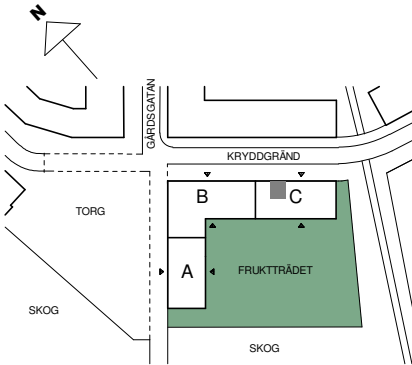

G Garderob	M Mikro i väggskåp	ELC Elcentral
ST Städsåp	K Kyl	FS Fördelarskåp
KS Källsortering	F Frys	BH Bröstningshöjd
Kapphylla	DM Diskmaskin	Plats för badkar
SG Skjutdörrsgarderob	KM Kombitvättmaskin	Schakt
KLK Klädkammare	Induktionshäll underbyggd ugn /mikro	FB Fransk balkong
L Linne	TV Förstärkt vägg för TV	TF Takfönster

FAKTA

Rumshöjd: 2,50 m
Bröstningshöjd fönster: 0,65 m
Höjder gäller där ej annat anges.
Lägenhetsförråd (utanför lgh): 1 kvm

OBS! Kvadratmeter i rummen utgör inte hela bostadsytan. Rätt till ändringar förbehålles. Ovanstående lägenhetsritning går ej att förändra utöver det som redovisas.