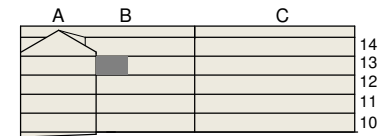

G Garderob	M Mikro i väggskåp	ELC Elcentral
ST Städskåp	K Kyl	FS Fördelarskåp
KS Källsortering	F Frys	BH Bröstningshöjd
Kapphylla	DM Diskmaskin	Plats för badkar
SG Skjutsdörrsgarderob	KM Kombivättmaskin	Schakt
KLK Klädkammare	Induktionshäll underbyggd ugn /mikro	FB Fransk balkong
L Linne		TV Förstärkt vägg för TV
		TF Takfönster

FAKTA

Rumshöjd: 2,50 m
Bröstningshöjd fönster: 0,65 m
Höjder gäller där ej annat anges.
Lägenhetsförråd (utanför lgh): 1 kvm

OBS! Kvadratmeter i rummen utgör inte hela bostadsytan. Rätt till ändringar förbehålles. Ovanstående lägenhetsritning går ej att förändra utöver det som redovisas.