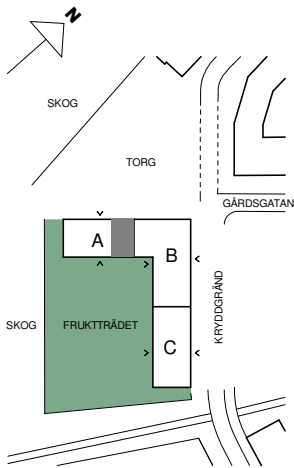

G	Gardero	M	Mikro i väggskåp	ELC	Elcentral
ST	Städsåp	K	Kyl	FS	Fördelarsåp
KS	Källsortering	F	Frys	BH	Bröstningshård
	Kapphylla	DM	Diskmaskin		Plats för badkar
SG	Skjutdörrsgarderob	KM	Kombitvättmaskin		Schakt
	Induktionshäll		Induktionshäll underbyggd ugn	FB	Fransk balkong
KLK	Klädkammare	TV	Förstärkt vägg för TV	TF	Takfönster
L	Linne				

FAKTA

Rumshöjd: 2,50 m
Bröstningshård fönster: 0,65 m
Höjder gäller där ej annat anges.
Lägenhetsförråd (utanför lgh): 3 kvm

OBS! Kvadratmeter i rummen utgör inte hela bostadsytan. Rätt till ändringar förbehålles. Ovanstående lägenhetsritning går ej att förändra utöver det som redovisas.