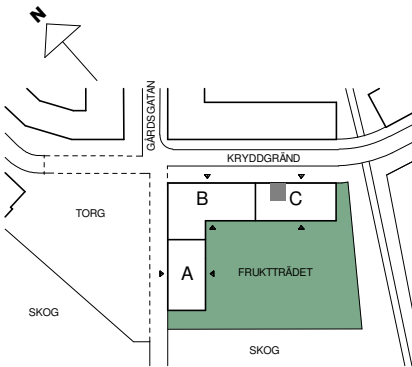

**FAKTA**

Rumshöjd: 2,50 m

Bröstningshöjd fönster: 0,65 m

Höjder gäller där ej annat anges.

Lägenhetsförråd (utanför lgh): 1 kvm

OBS! Kvadratmeter i rummen utgör inte hela bostadsytan. Rätt till ändringar förbehålles. Ovanstående lägenhetsritning går ej att förändra utöver det som redovisas.