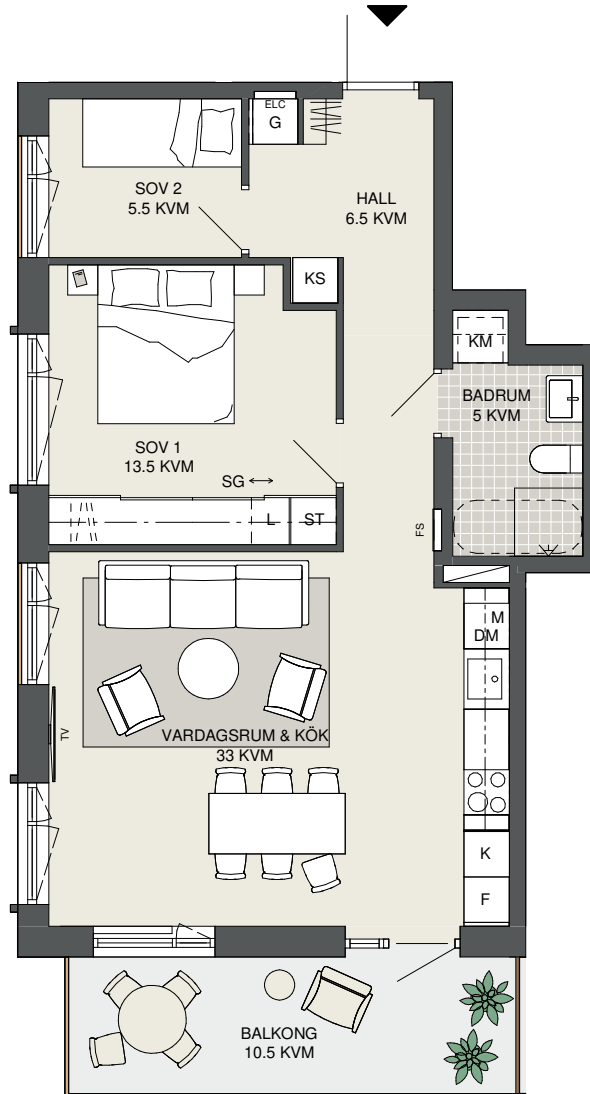

G	Garderob	M	Mikro i väggsåp	ELC	Elcentral
ST	Städsåp	K	Kyl	FS	Fördelarsåp
KS	Källsortering	F	Frys	BH	Bröstningsåp
	Kapphylla	DM	Diskåp		Plats för badkar
	Skjutdörrsgarderob	KM	Kombivåtsåp		Schakt
			Induktionsåp underbyggd åp	FB	Fransk balkong
KLK	Klädkammare			TV	Förstärkt vägg för TV
L	Linne	TF	Takfönster		

FAKTA

Rumshöjd: 2,50 m
Bröstningsåp höjd: 0,65 m
Höjder gäller där ej annat anges.
Lägenhetsförråd (utanför lgh): 3 kvm

OBS! Kvadratmeter i rummen utgör inte hela bostadsytan. Rätt till ändringar förbehålles. Ovanstående lägenhetsritning går ej att förändra utöver det som redovisas.