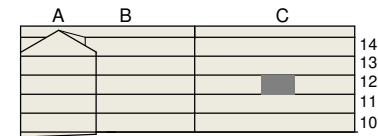

G Garderob	M Mikro i väggskåp	ELC Elcentral
ST Städskåp	K Kyl	FS Fördelarskåp
KS Källsortering	F Frys	BH Bröstningshöjd
Kapphylla	DM Diskmaskin	Plats för badkar
SG Skjutdörrsgarderob	KM Kombitvättmaskin	Schakt
KLK Klädkammare	Induktionshäll underbyggd ugn /mikro	FB Fransk balkong
L Linne		TV Förstärkt vägg för TV
		TF Takfönster

FAKTA

Rumshöjd: 2,50 m
Bröstningshöjd fönster: 0,65 m
Höjder gäller där ej annat anges.
Lägenhetsförråd (utanför lgh): 1 kvm

OBS! Kvadratmeter i rummen utgör inte hela bostadsytan. Rätt till ändringar förbehålles. Ovanstående lägenhetsritning går ej att förändra utöver det som redovisas.