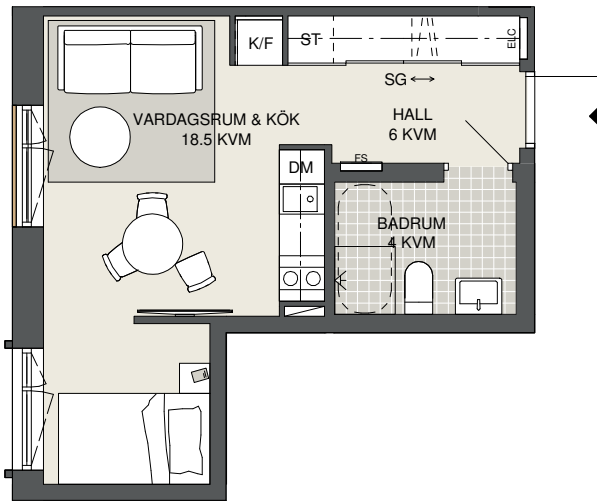

**FAKTA**

Rumshåjd: 2,50 m

Bröstningshåjd fönster: 0,65 m

Håjder gåller dår ej annat anges.

Låghetsfårråd (utanfår lgh): 1,5 kvm

OBS! Kvadratmeter i rummen utgår inte hela bostadsytan. Rått till åndringar fårbehålles. Ovanstående låghetsritning går ej att fårändra utåver det som redovisas.