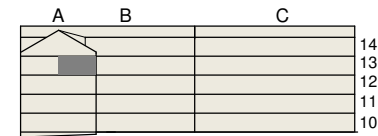

G Garderob	M Mikro i väggskåp	ELC Elcentral
ST Städskåp	K Kyl	FS Fördelarskåp
KS Källsortering	F Frys	BH Bröstningshöjd
Kapphylla	DM Diskmaskin	Plats för badkar
SG Skjutdörrsgarderob	KM Kombivättmaskin	Schakt
KLK Klädkammare	Induktionshäll underbyggd ugn /mikro	FB Fransk balkong
L Linne		TV Förstärkt vägg för TV
		TF Takfönster

FAKTA

Rumshöjd: 2,50 m
Bröstningshöjd fönster: 0,65 m
Höjder gäller där ej annat anges.
Lägenhetsförråd (utanför lgh): 1 kvm

OBS! Kvadratmeter i rummen utgör inte hela bostadsytan. Rätt till ändringar förbehålles. Ovanstående lägenhetsritning går ej att förändra utöver det som redovisas.