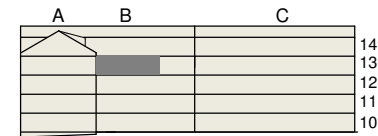

**FAKTA**

Rumshöjd: 2,50 m

Bröstningshöjd fönster: 0,65 m

Höjder gäller där ej annat anges.

OBS! Kvadratmeter i rummen utgör inte hela bostadsytan. Rätt till ändringar förbehålles. Ovanstående lägenhetsritning går ej att förändra utöver det som redovisas.