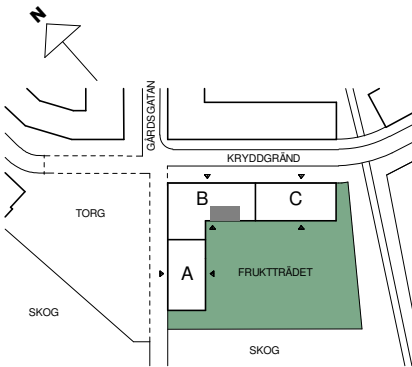

G Garderob	M Mikro i väggskåp	ELC Elcentral
ST Städskåp	K Kyl	FS Fördelarskåp
KS Källsortering	F Frys	BH Bröstningshöjd
Kapphylla	DM Diskmaskin	Plats för badkar
SG Skjuddörrs-garderob	KM Kombivättmaskin	Schakt
KLK Klädkammare	Induktionshäll underbyggd ugn	FB Fransk balkong
L Linne		TV Förstärkt vägg för TV
		TF Takfönster

FAKTA

Rumshöjd: 2,50 m
Bröstningshöjd fönster: 0,65 m
Höjder gäller där ej annat anges.
Lägenhetsförråd (utanför lgh): 1 kvm

OBS! Kvadratmeter i rummen utgör inte hela bostadsytan. Rätt till ändringar förbehålles. Ovanstående lägenhetsritning går ej att förändra utöver det som redovisas.