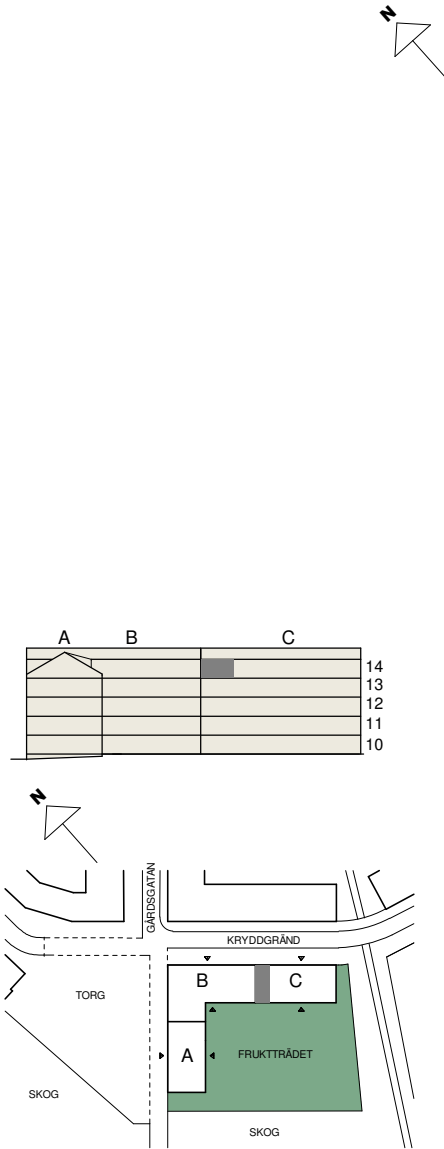

Garderob		Mikro i väggskåp		Elcentral
	Städsåp		Kyl		Fördelarsåp
	Källsortering		Frys		Bröstningshård
	Kapphylla		Diskmaskin		Plats för badkar
	Skjutdörrsgarderob		Kombitvättmaskin		Schakt
	Induktionshäll underbyggd ugn		Fransk balkong		Förstärkt vägg för TV
	Klädkammare		Takfönster		
	Linne				

FAKTA

Rumshöjd: 2,50 m
Bröstningshård fönster: 0,65 m
Höjder gäller där ej annat anges.
Lägenhetsförråd (utanför lgh): 1 kvm

OBS! Kvadratmeter i rummen utgör inte hela bostadsytan. Rätt till ändringar förbehålles. Ovanstående lägenhetsritning går ej att förändra utöver det som redovisas.