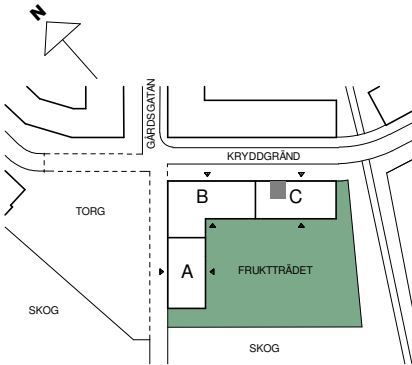

**FAKTA**

Rumshåid: 2,50 m

Bröstningshåid fånster: 0,65 m

Håidder gåller dår ej annat anges.

Lågenhetsfårråd (utanfår lgh):1,5 kvm

OBS! Kvadratmeter i rummen utgår inte hela bostadsytan. Rått till åndringar fårbehålles. Ovanstående lågenhetsritning går ej ått fåråndra utåver det som redovisas.