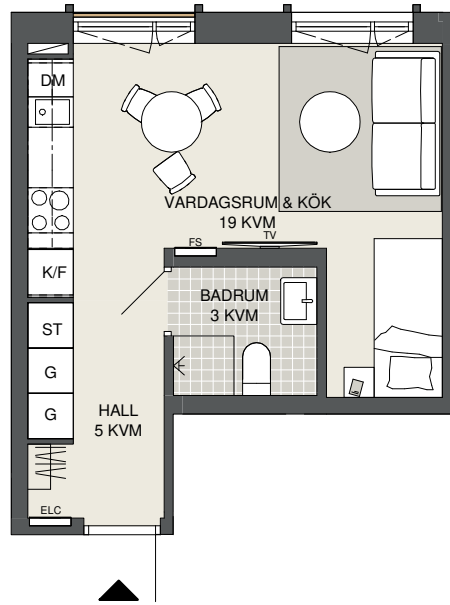

G Garderob	M Mikro i väggskåp	ELC Elcentral
ST Städsåp	K Kyl	FS Fördelarsåp
KS Källsortering	F Frys	BH Bröstningshåjd
Kapphylla	DM Diskmaskin	Plats för badkar
SG Skjutdörrsgarderob	KM Kombivåttmaskin	Schakt
KLK Klådkammare	Induktionshåll underbyggd ugn /mikro	FB Fransk balkong
L Linne		TV Förstärkt vägg för TV
		TF Takfönster

FAKTA

Rumshåjd: 2,50 m

Bröstningshåjd fönster: 0,65 m

Håjder gåller dår ej annat anges.

Lågenhetsfårråd (utanfår lgh): 1 kvm

OBS! Kvadratmeter i rummen utgår inte hela bostadsytan. Rått till åndringar fårbehålles. Ovanstående lågenhetsritning går ej att fåråndra utåver det som redovisas.