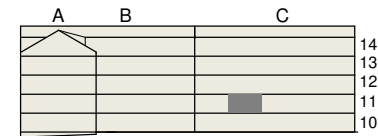

**FAKTA**

Rumshöjd: 2,50 m

Bröstningshöjd fönster: 0,65 m

Höjder gäller där ej annat anges.

Lägenhetsförråd (utanför lgh): 1 kvm

OBS! Kvadratmeter i rummen utgör inte hela bostadsytan. Rätt till ändringar förbehålles. Ovanstående lägenhetsritning går ej att förändra utöver det som redovisas.