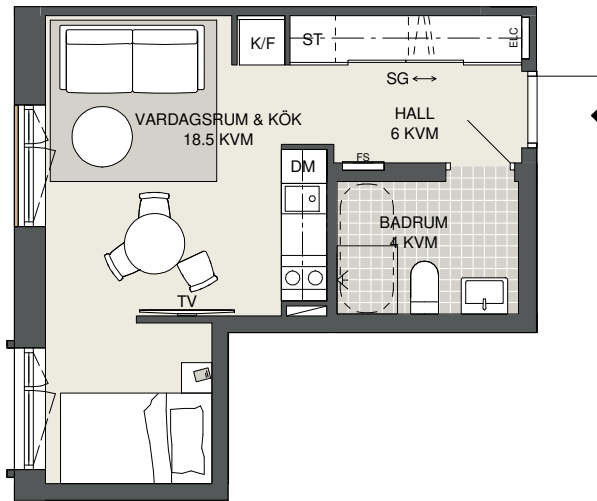

G Garderob	M Mikro i väggskåp	ELC Elcentral
ST Städsåp	K Kyl	FS Fördelarsåp
KS Källsortering	F Frys	BH Bröstningshåjd
Kapphylla	DM Diskmaskin	Plats för badkar
SG Skjutdörrsgarderob	KM Kombivåttmaskin	Schakt
KLK Klådkammare	Induktionshåll underbyggd ugn	FB Fransk balkong
L Linne	300 mm induktionshåll underbyggd ugn/mikro	TV Förstärkt vägg för TV
		TF Takfönster

FAKTA

Rumshåjd: 2,50 m

Bröstningshåjd fönster: 0,65 m

Håjder gåller dår ej annat anges.

Låghetsfårråd (utanfår lgh): 1,5 kvm

OBS! Kvadratmeter i rummen utgår inte hela bostadsytan. Rått till åndringar fårbehålles. Ovanstående låghetsritning går ej att fårändra utåver det som redovisas.