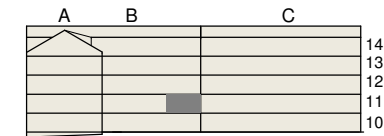

G	Garderober	M	Mikro i väggskåp	ELC	Elcentral
ST	Städsåp	K	Kyl	FS	Fördelarsåp
KS	Källsortering	F	Frys	BH	Bröstningshöjd
	Kapphylla	DM	Diskmaskin		Plats för badkar
SG	Skjutdörrsgarderob	KM	Kombitvättmaskin		Schakt
	Induktionshäll underbyggd ugn	FB	Fransk balkong	TV	Förstärkt vägg för TV
KLK	Klädkammare	TF	Takfönster		
L	Linne				

FAKTA

Rumshöjd: 2,50 m
Bröstningshöjd fönster: 0,65 m
Höjder gäller där ej annat anges.
Lägenhetsförråd (utanför lgh): 1 kvm

OBS! Kvadratmeter i rummen utgör inte hela bostadsytan. Rätt till ändringar förbehålles. Ovanstående lägenhetsritning går ej att förändra utöver det som redovisas.