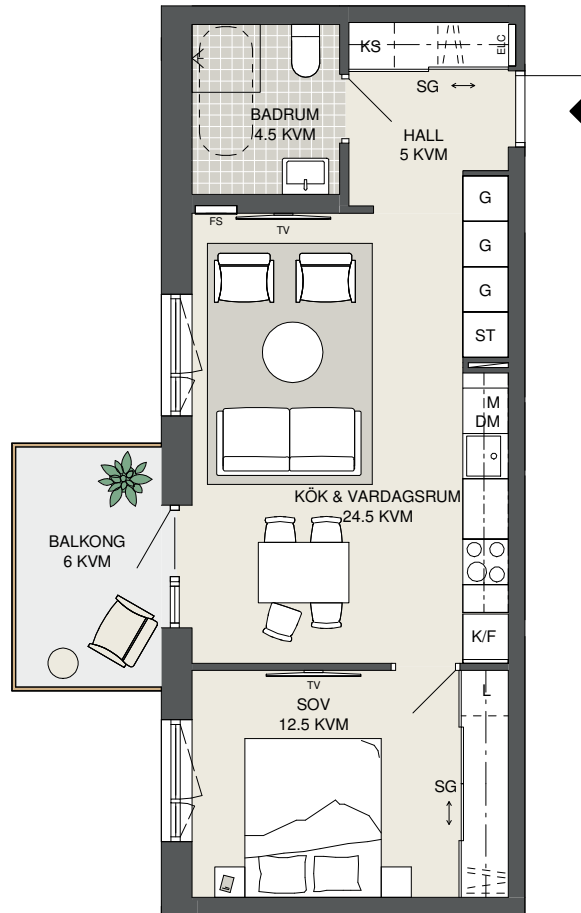

**FAKTA**

Rumshöjd: 2,50 m

Bröstningshöjd fönster: 0,65 m

Höjder gäller där ej annat anges.

OBS! Kvadratmeter i rummen utgör inte hela bostadsytan. Rätt till ändringar förbehålles. Ovanstående lägenhetsritning går ej att förändra utöver det som redovisas.