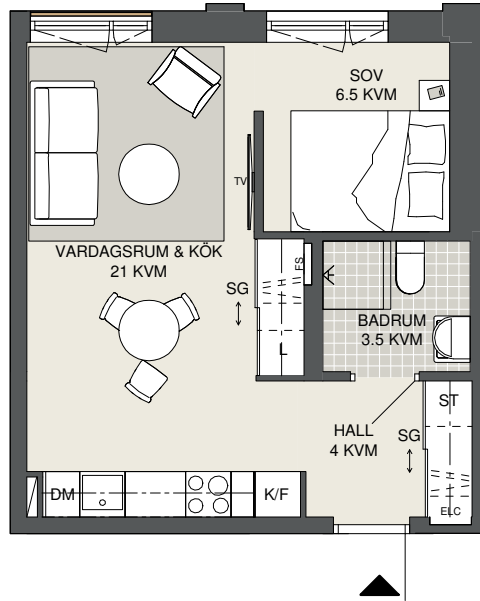

G Garderob	M Mikro i väggskåp	ELC Elcentral
ST Städskåp	K Kyl	FS Fördelarskåp
KS Källsortering	F Frys	BH Bröstningshöjd
Kapphylla	DM Diskmaskin	Plats för badkar
SG Skjuddörrs-garderob	KM Kombitvättmaskin	Schakt
KLK Klädkammare	Induktionshäll underbyggd ugn /mikro	FB Fransk balkong
L Linne	TV Förstärkt vägg för TV	TF Takfönster

FAKTA

Rumshöjd: 2,50 m
Bröstningshöjd fönster: 0,65 m
Höjder gäller där ej annat anges.
Lägenhetsförråd (utanför lgh): 1 kvm

OBS! Kvadratmeter i rummen utgör inte hela bostadsytan. Rätt till ändringar förbehålles. Ovanstående lägenhetsritning går ej att förändra utöver det som redovisas.