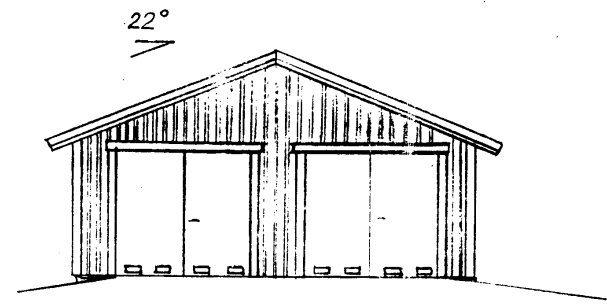

Fasad väster

Fasad söder

10.00

Plan

Godkänd av MBN:s ordförande i Boden
enl. protokoll från 2014 1998 s 53
betygss:

B. Laitinen

nybyggnad garage
SKOG sa 11:17 Boden km
Skala 1:100 P+ 4802