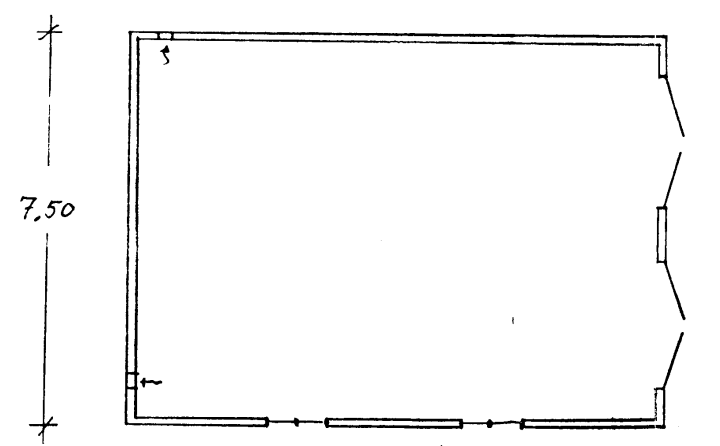

Fasad väster

Fasad söder

10.00

Plan

Godkänd av MBN:s ordförande i Boden
enl. protokoll från 2014 1998 s 53
betygss:

B. Laitinen

nybyggnad garage
SKOG sa 11:17 Boden km
Skala 1:100 P+ 4802