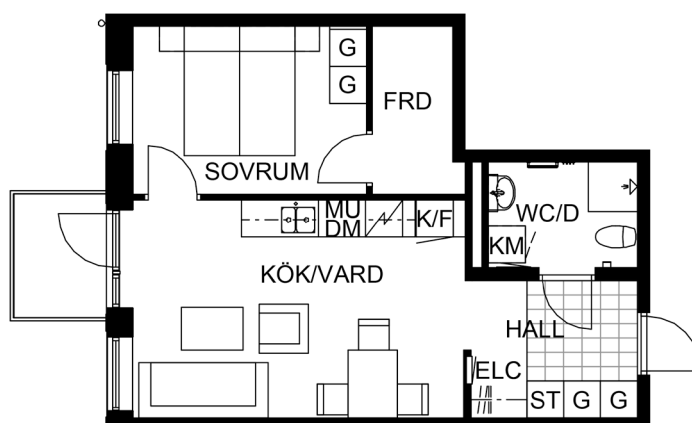

Alléhusen

Rätvinkelgatan 3-1109, 3-1209, 3-1309 | Våning 2-4 | 2 RoK | 46 m²

Skalstock

0 1 2 3 4 5 m

förklaringar

DM	Diskmaskin	KM	Kombimaskin (TM+TT)
ELC	Elcentral	L	Linneskåp
F	Frys	MU	Mikrovågsugn
FRD	Förråd		Spis och ugn
G	Garderob	ST	Städsåp
	Handdukstork	TM	Tvättmaskin
K	Kyl	TT	Torktumlare
KLK	Klädkammare		