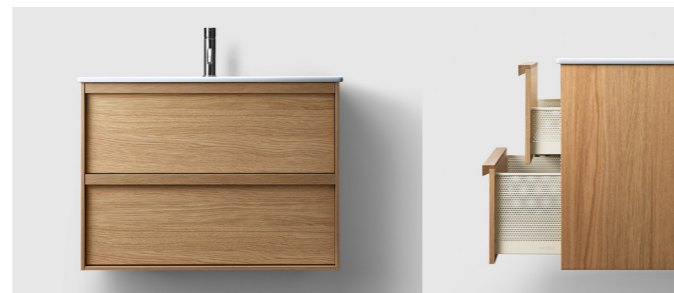

INREDNINGSSSTIL KV KRUSTÅTELN

BADRUM/HALL

Väggar Bricmate i stenkomposit
Norrvange Ivory

Golv Bricmate i stenkomposit
Norrvange Grey

Kommod i ek med vitt porslin och kromad blandare

Handfat i porslin

Stor rund spegel med belysning

Skåpsinredning i ek

Kök med frukostskåp

Frukostskåp med ekinredning och belysning, plats för kaffebruggare mm

Blandare i krom

Klassisk 60 cm induktionsspis

Dörrhandtag läderinlindade

Väggar målas i Shadow White