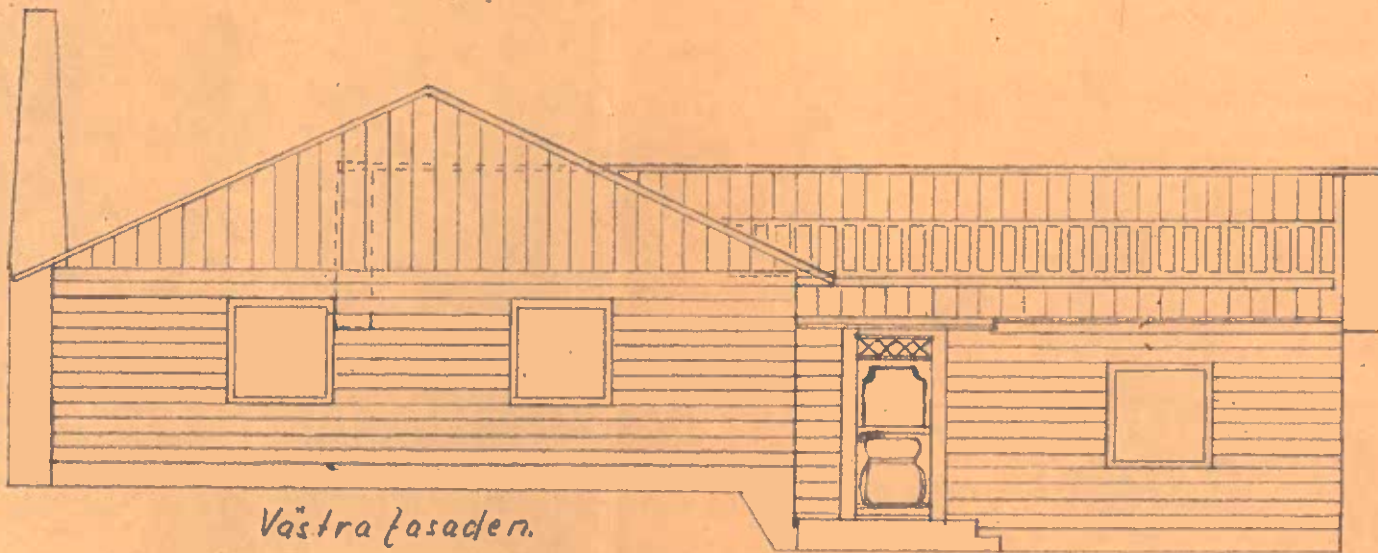

Östra fasaden.

Västra fasaden.

Diar. nr.	Rem. till
57/67	
INK	18. 06.
YTTRE LÄNNS BYGGNADSFÖR	

1 cm = 1 m.

Skala 1:100

Monteringsfärdig timmerstuga (källarlös)  
 4 rum, kök, Växtrum, Gillestuga, 2 hallar,  
 badrum, tvättstuga och garage.  
 Bostadsyta 172 m<sup>2</sup> Garage, 45 m<sup>2</sup>.