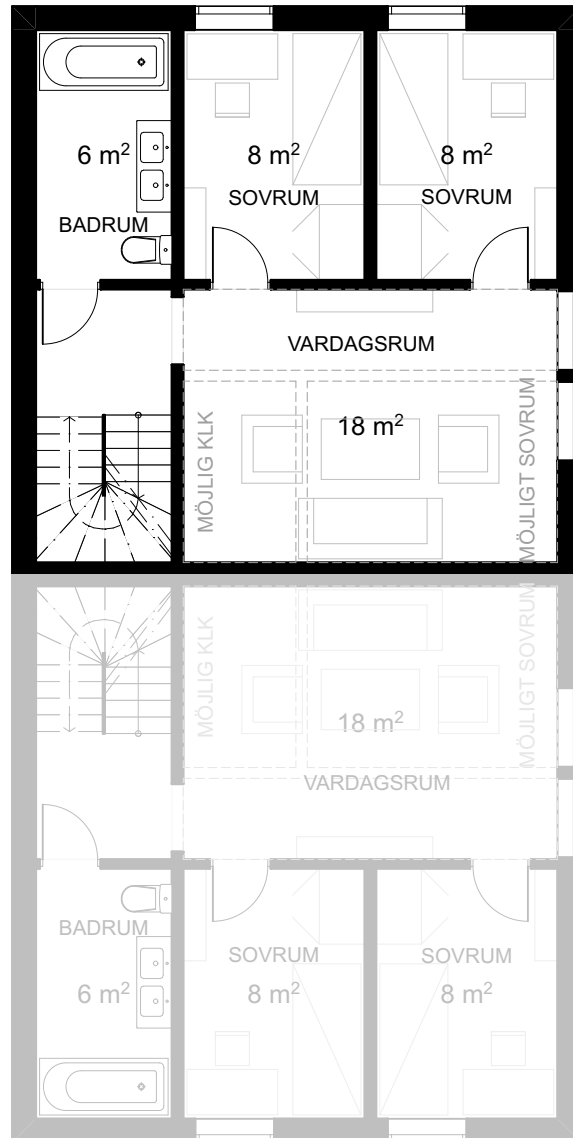

### Entréplan

ORIENTERINGSRITING

S	PLATS FÖR SOPKÄRL
VP	VÄRMEPANNA
K	KYL
F	FRYS
DM	DISKMASKIN
SK	SKAFFERI
ST	STÄDSKÅP
G	GARDEROB
G	MÖJLIG GARDEROB

# BRF MÖRTNÄSHÖJDEN

5 rum & kök

131 kvm

Bostad 18

Våning 2

ORIENTERINGSRITING

S	PLATS FÖR SOPKÄRL
VP	VÄRMEPANNA
K	KYL
F	FRYS
DM	DISKMASKIN
SK	SKAFFERI
ST	STÄDSKÅP
G	GARDEROB
G	MÖJLIG GARDEROB

# BRF MÖRTNÄSHÖJDEN

5 rum & kök

131 kvm

Bostad 18

Vindsvåning

ORIENTERINGSRITING

S	PLATS FÖR SOPKÄRL
VP	VÄRMEPANNA
K	KYL
F	FRYS
DM	DISKMASKIN
SK	SKAFFERI
ST	STÄDSKÅP
G	GARDEROB
G	MÖJLIG GARDEROB