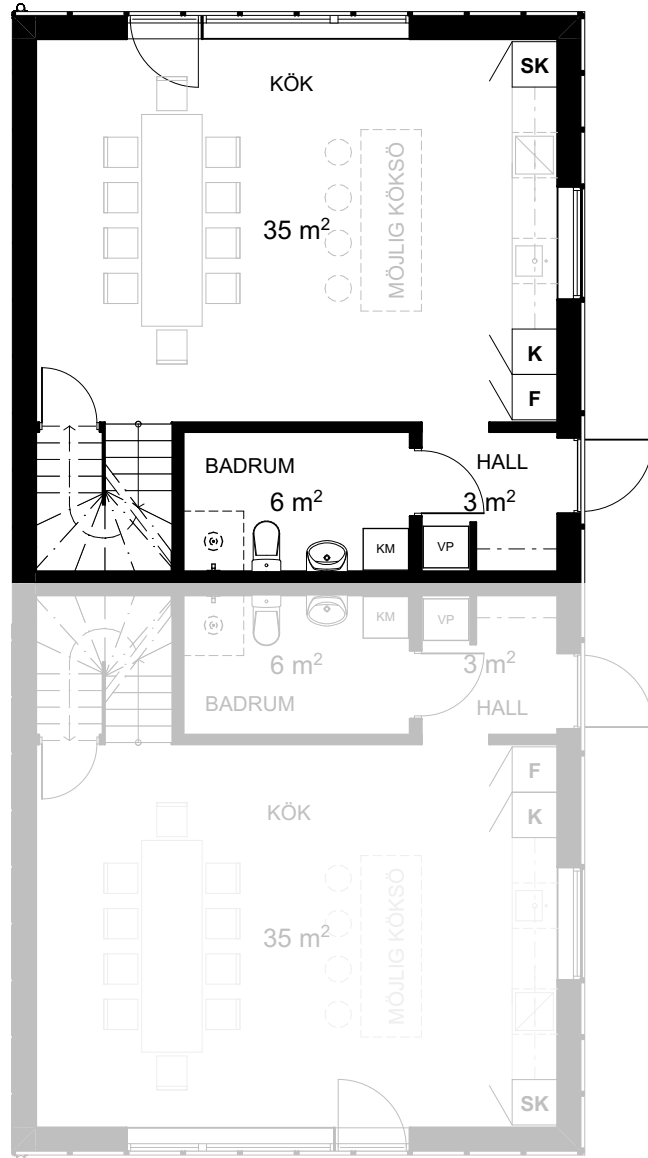

# BRF MÖRTNÄSHÖJDEN

5 rum & kök

131 kvm

## Bostad 18

### Entréplan

ORIENTERINGSRITING

S	PLATS FÖR SOPKÄRL
VP	VÄRMEPANNA
K	KYL
F	FRYS
DM	DISKMASKIN
SK	SKAFFERI
ST	STÄDSKÅP
G	GARDEROB
G	MÖJLIG GARDEROB

# BRF MÖRTNÄSHÖJDEN

5 rum & kök

131 kvm

Bostad 18

Våning 2

ORIENTERINGSRITING

S	PLATS FÖR SOPKÄRL
VP	VÄRMEPANNA
K	KYL
F	FRYS
DM	DISKMASKIN
SK	SKAFFERI
ST	STÄDSKÅP
G	GARDEROB
G	MÖJLIG GARDEROB