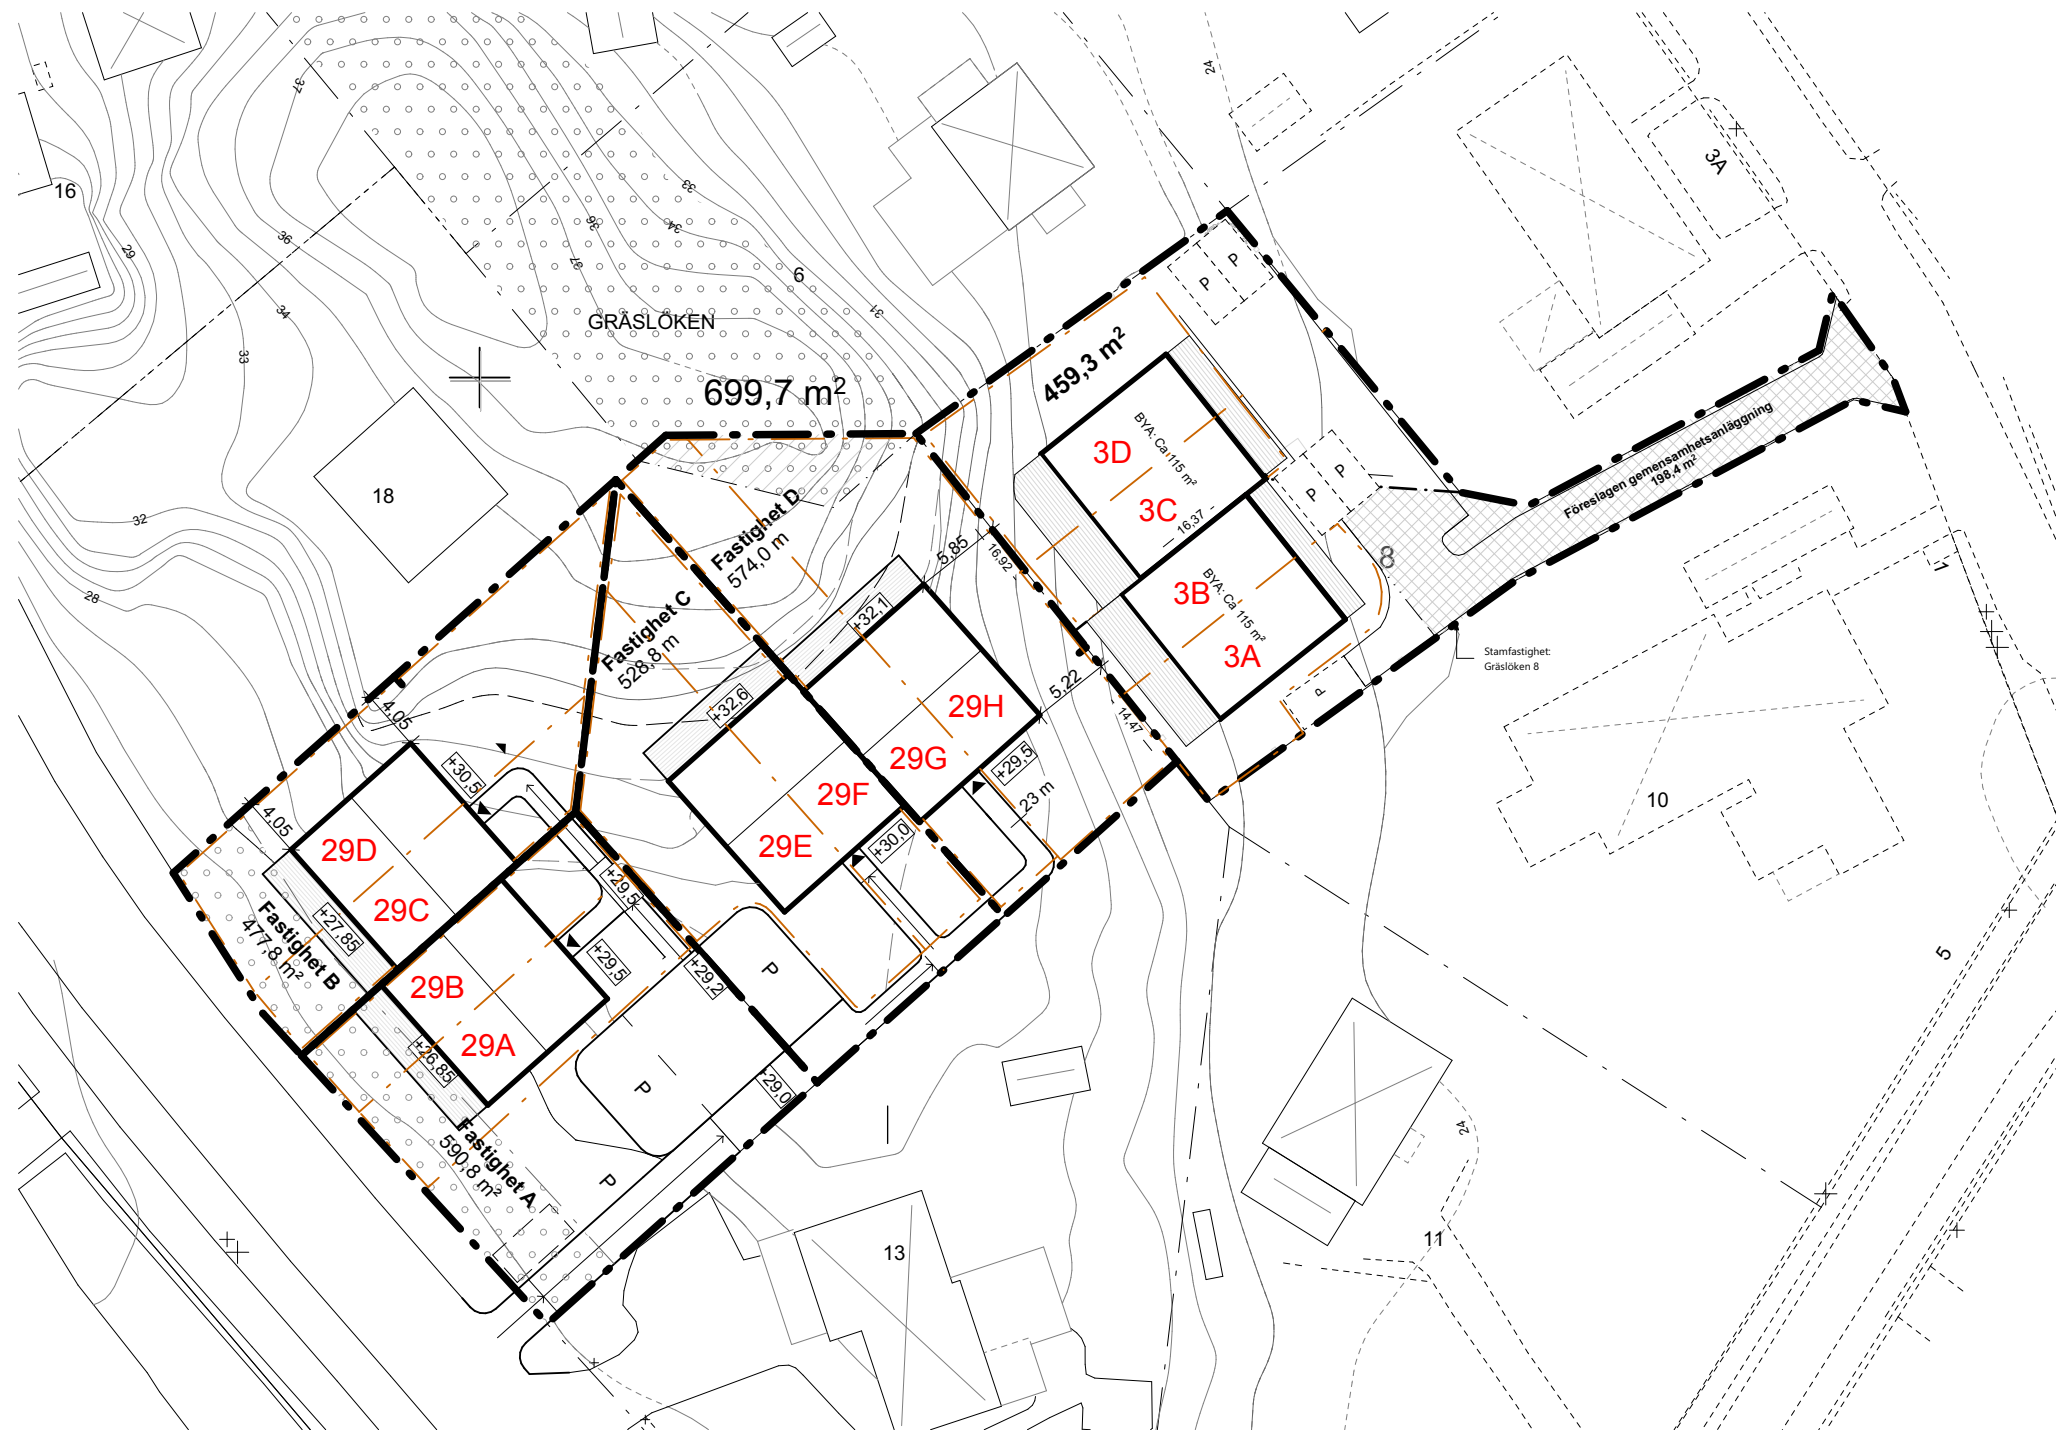

### Situationsplan Kv. Gräslöken

Skala 1:500

All inlacering sker efter markplanering och placering enl. bygglov eller handlingar stämplade bygghandlingar.