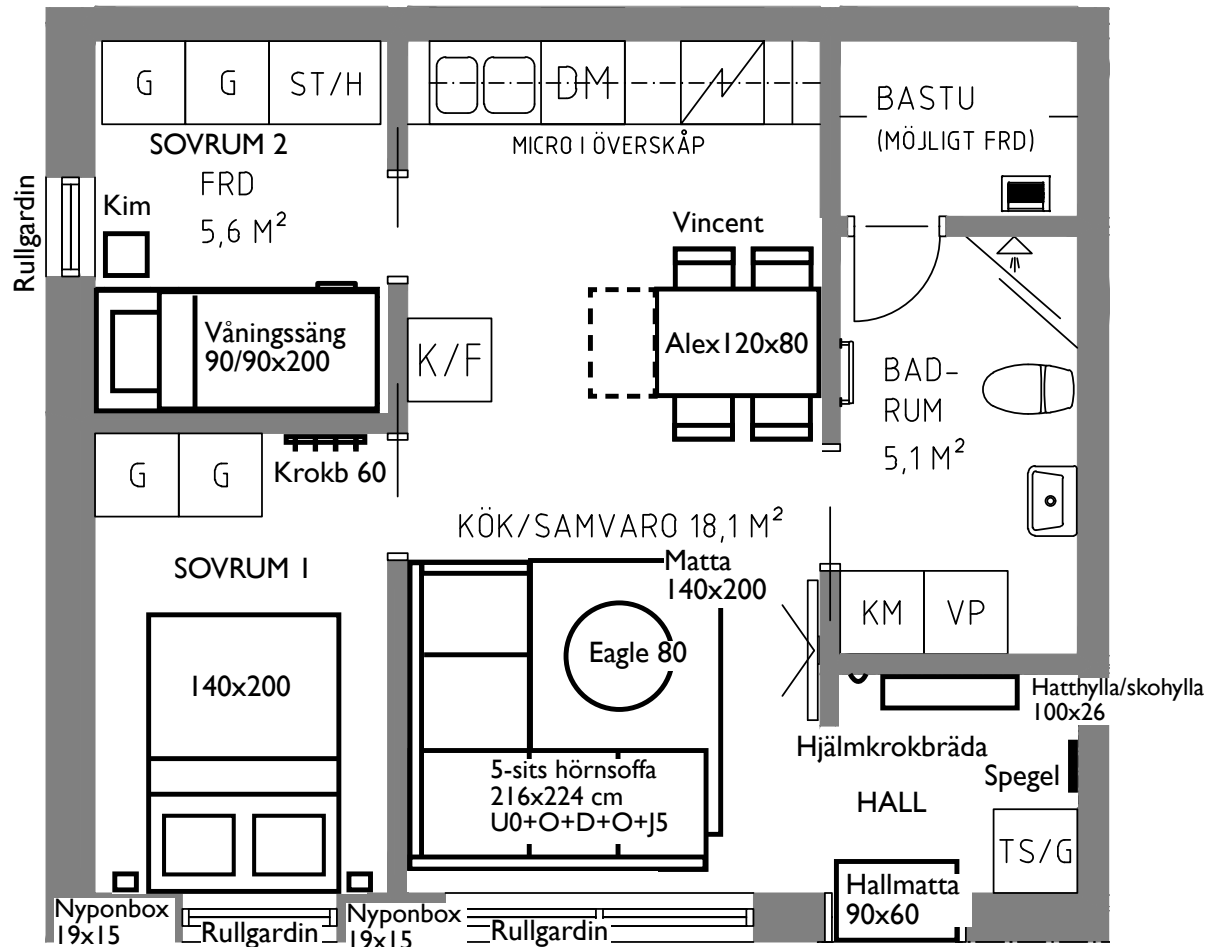

NÖTÅSEN 4-BÄDDAR BRANÄS