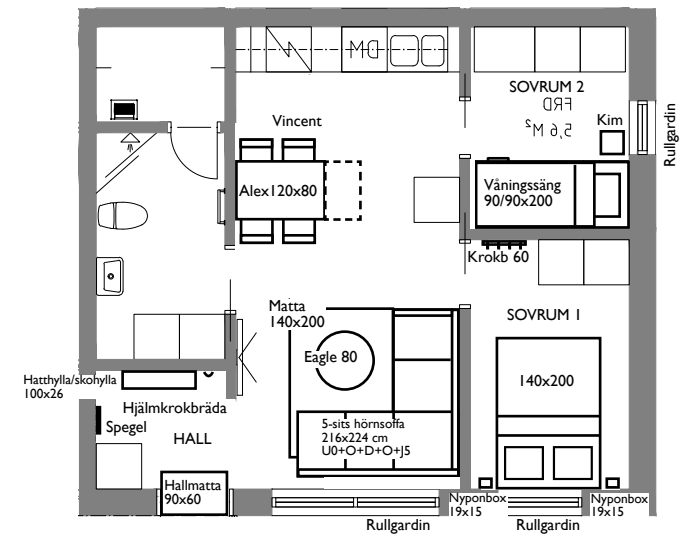

Spiegelvänd lägenhet