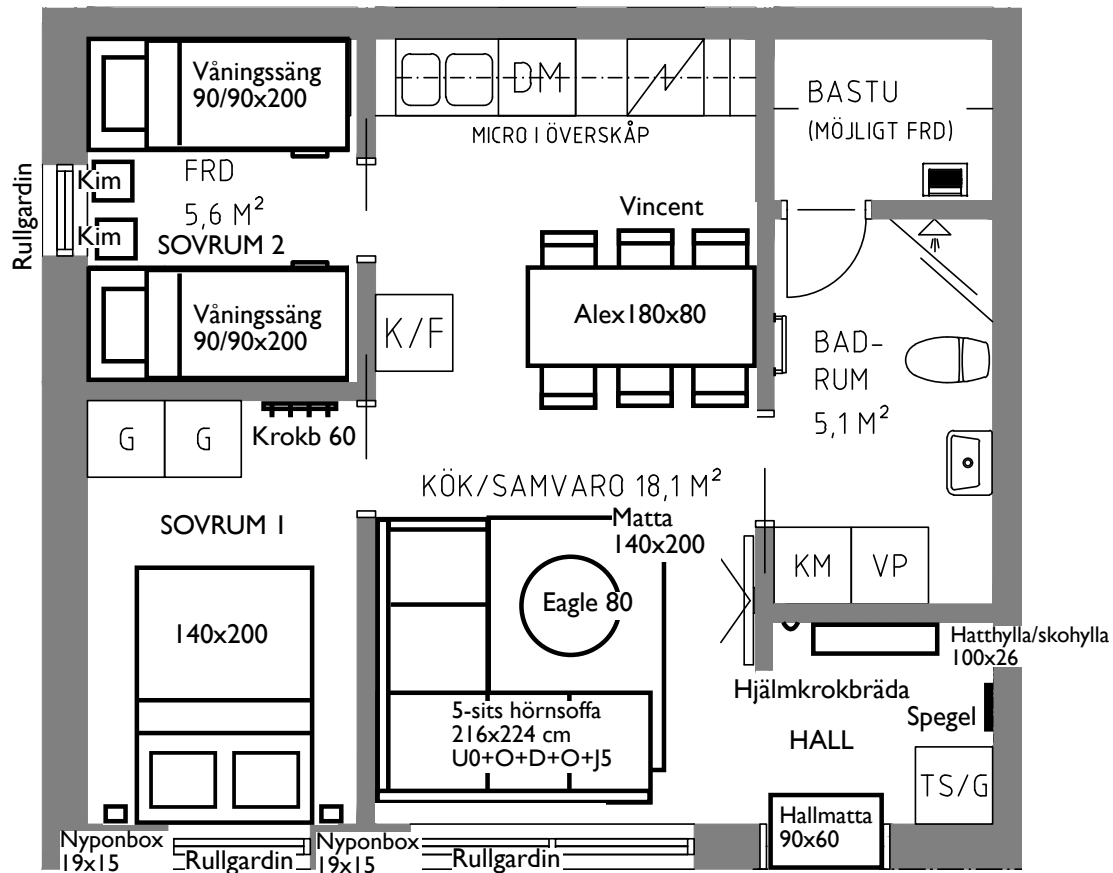

FÖRSLAG NÖTÅSEN 6-BÄDDAR

För dig som önskar utöka ditt boende till 6-bäddar föreslår vi följande tillägg och möblering. Se sid 12-14 samt offert 6-bäddar.

Dock är det viktigt att ni själv informerar er kontaktperson/byggsvarig om de förändringar som behöver åtgärdas i lägenheten för att bli rymma ytterligare två bäddar.