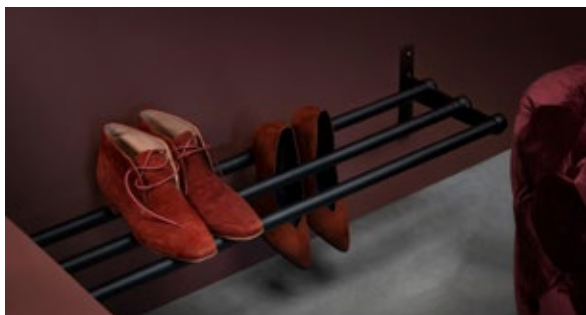

Hatt & skohylla
NOSTALGI

Hatthyllan och skohyllan Nostalg kombinerar stilren design med funktion. Tillverkad i återvunnen aluminium och rundstav av trä eller metall, kan hyllan förlängas med påbyggnadsdelar för att passa alla utrymmen.

Mått: B100 H190 Dj26 cm.

Material: Aluminium

Färg: Svart