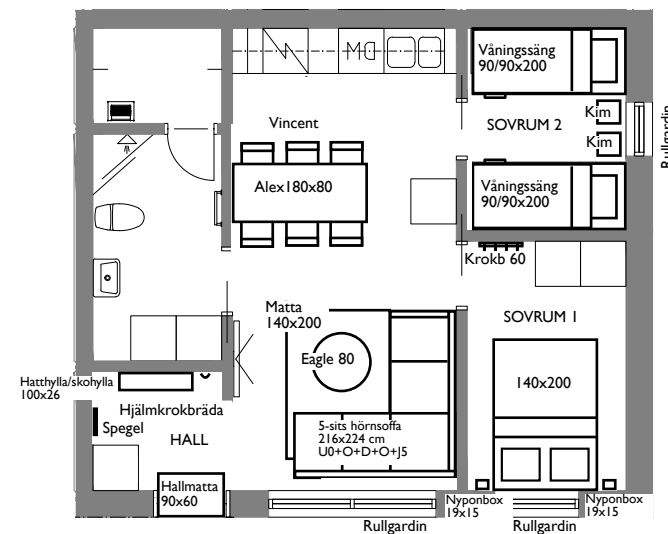

Spegelvänd lägenhet