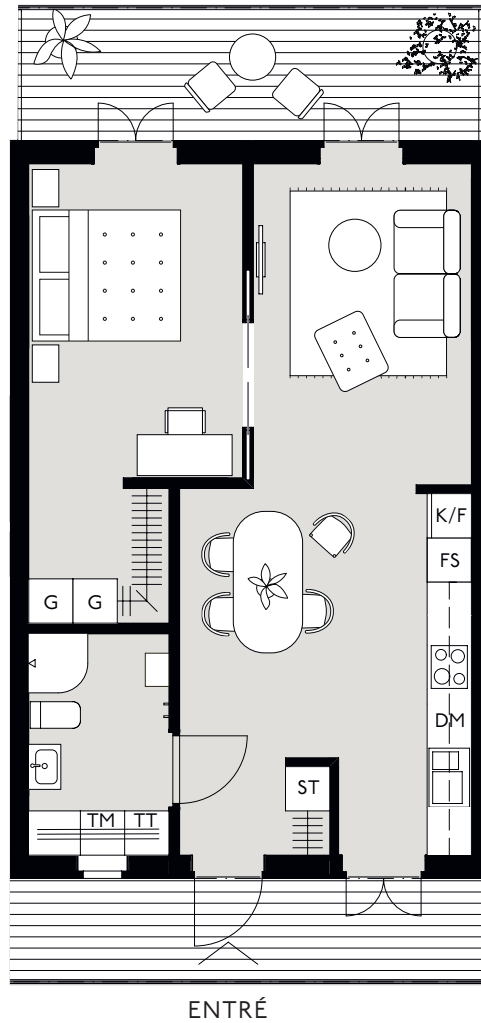

# KV KRUSTÅTELN

---

Bofakta 2024-I2-05

GRIPSHOLMS  
TRÄDGÅRDSSTAD

Bofakta 2024-12-05

- Gräs
- Grus/stenmjöl
- Trätrall
- Stenarbete
- Planterad yta
- Staket falurött

Bofakta 2024-I2-05

Bofakta 2024-I2-05

Förråd i separat byggnad, ca 3 kvm. Carport, förberett för laddstolpe

K	Kylskåp	K/F	Kyl/Frys	G	Garderob	FS	Frukostskåp	TT	Tvättmaskin	L	Linneskåp	Torkhiss
F	Frys	DM	Diskmaskin	ST	Städsåp	---	Hyllplan/överskåp	TM	Torktumlare	□	Handukstork	