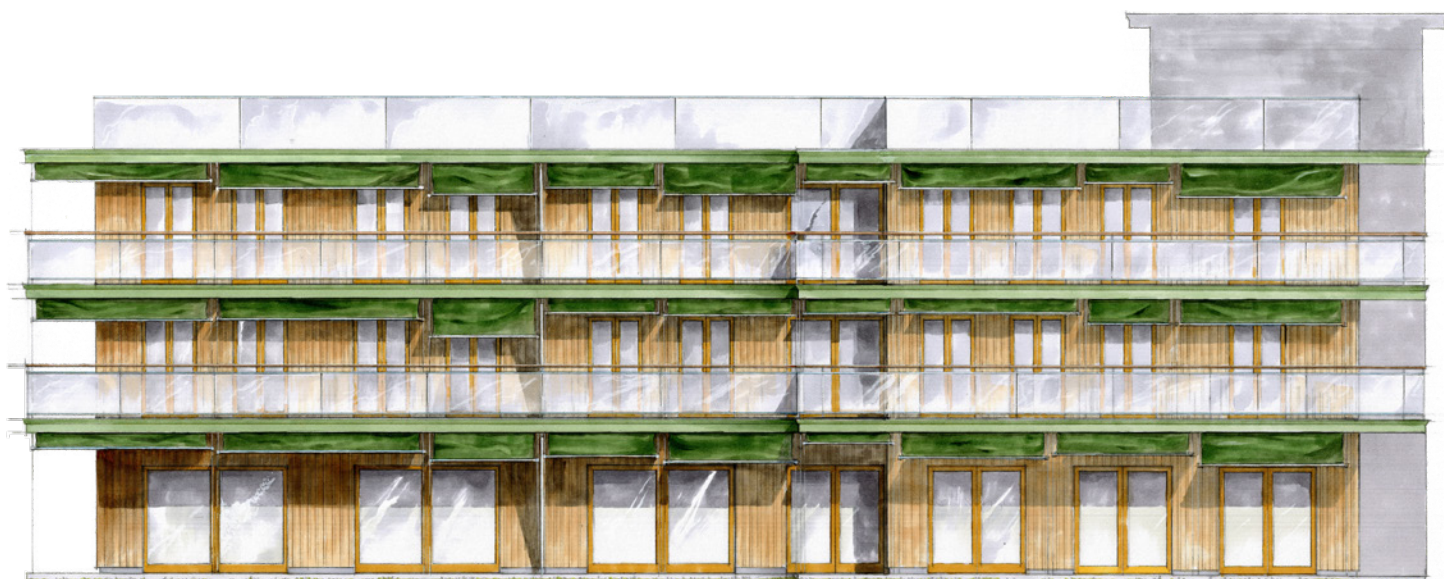

# KV KRUSTÅTELN

---

Bofakta 2024-I2-05

GRIPSHOLMS  
TRÄDGÅRDSSTAD

Bofakta 2024-12-05

- Gräs
- Grus/stenmjöl
- Trätrall
- Stenarbete
- Planterad yta
- Staket falurött

Bofakta 2024-I2-05

Bofakta 2024-I2-05