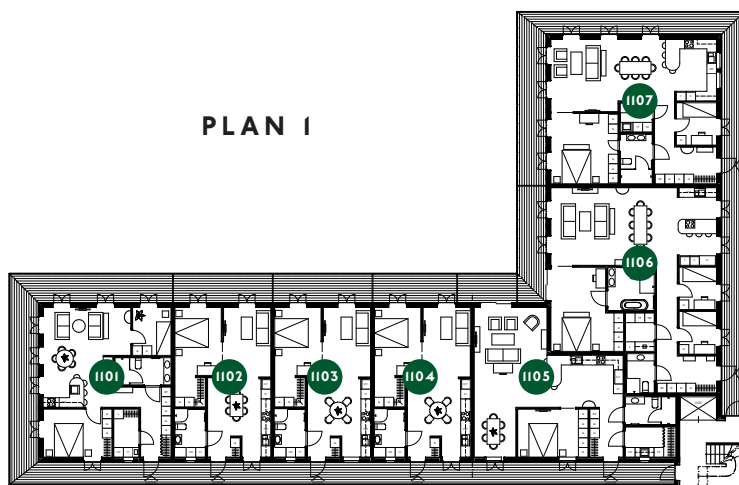

# KV KRUSTÅTELN

---

Bofakta 2024-I2-05

GRIPSHOLMS  
TRÄDGÅRDSSTAD

Bofakta 2024-12-05

- Gräs
- Grus/stenmjöl
- Trätrall
- Stenarbete
- Planterad yta
- Staket falurött

Bofakta 2024-I2-05

Bofakta 2024-I2-05

Förråd i separat byggnad, ca 3 kvm. Carport, förberett för laddstolpe

K	Kylskåp	K/F	Kyl/Frys	G	Garderob	FS	Frukostskåp	TT	Tvättmaskin	L	Linneskåp	Torkhiss
F	Frys	DM	Diskmaskin	ST	Städsåp	---	Hyllplan/överskåp	TM	Torktumlare	□	Handukstork	