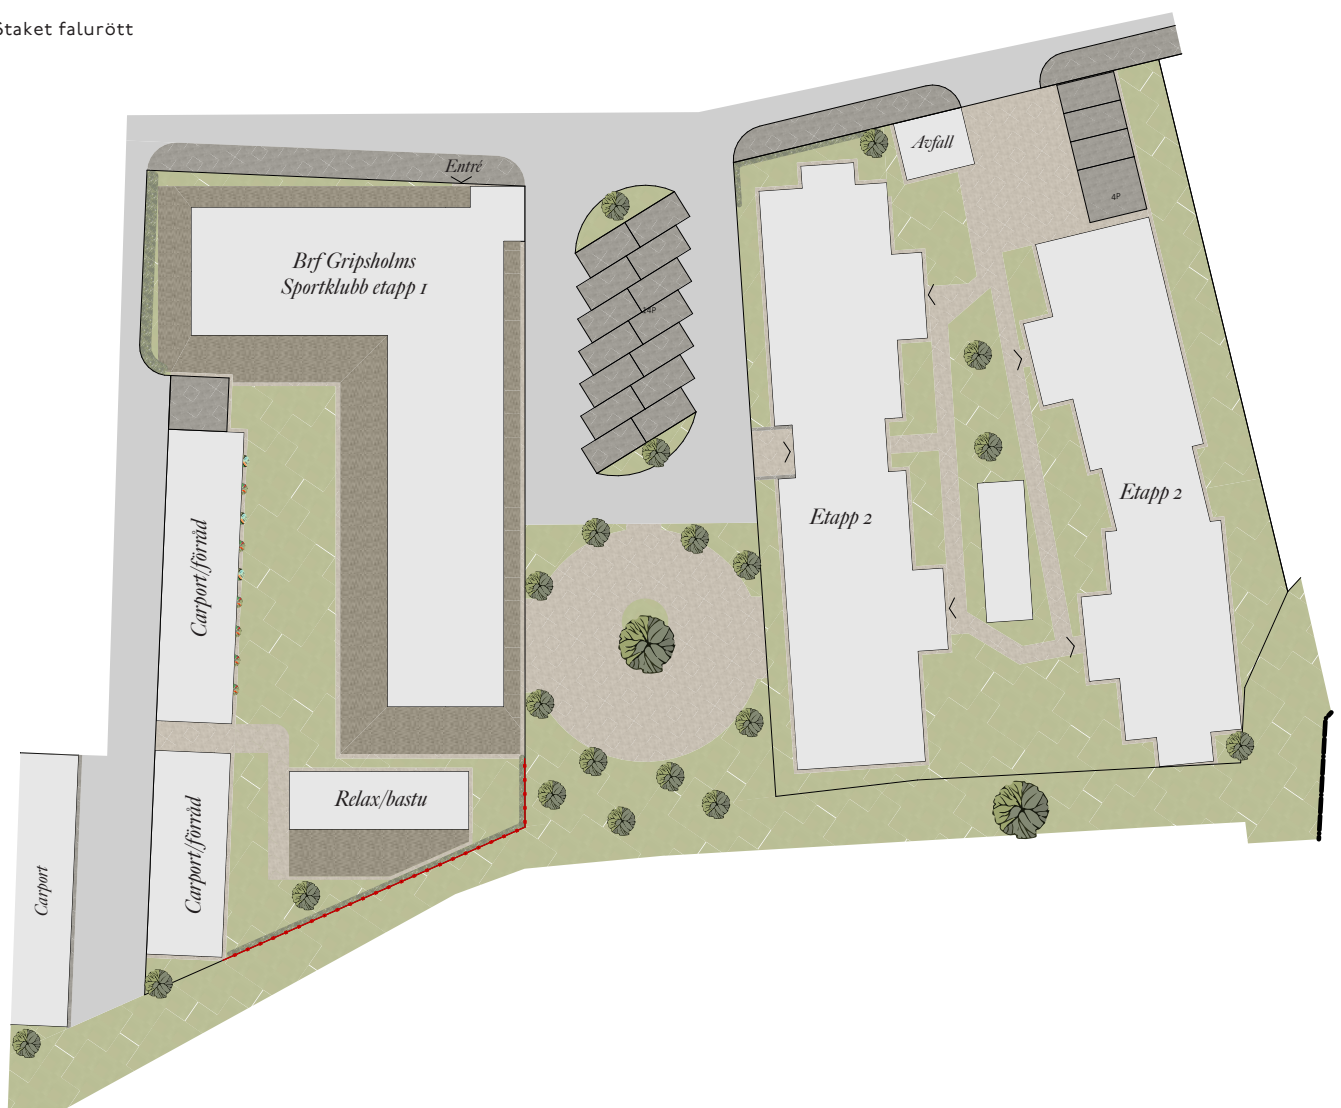

# KV KRUSTÅTELN

---

Bofakta 2024-I2-05

GRIPSHOLMS  
TRÄDGÅRDSSTAD

Bofakta 2024-12-05

- Gräs
- Grus/stenmjöl
- Trätrall
- Stenarbete
- Planterad yta
- Staket falurött

Bofakta 2024-I2-05

Bofakta 2024-I2-05

Förråd i separat byggnad, ca 3 kvm. Carport, förberett för laddstolpe

K	Kylskåp	K/F	Kyl/Frys	G	Garderob	FS	Frukostskåp	TT	Tvättmaskin	L	Linneskåp	Torkhiss
F	Frys	DM	Diskmaskin	ST	Städsåp	---	Hyllplan/överskåp	TM	Torktumlare	□	Handukstork	