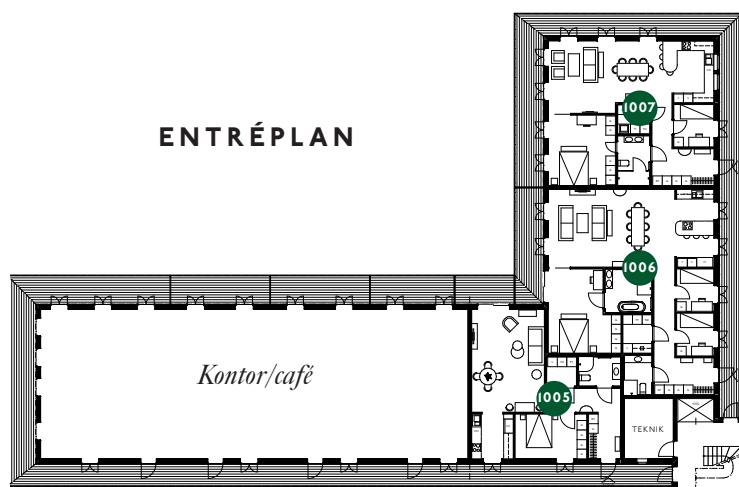

# KV KRUSTÅTELN

---

Bofakta 2024-I2-05

GRIPSHOLMS  
TRÄDGÅRDSSTAD

Bofakta 2024-12-05

- Gräs
- Grus/stenmjöl
- Trätrall
- Stenarbete
- Planterad yta
- Staket falurött

Bofakta 2024-I2-05

Bofakta 2024-I2-05