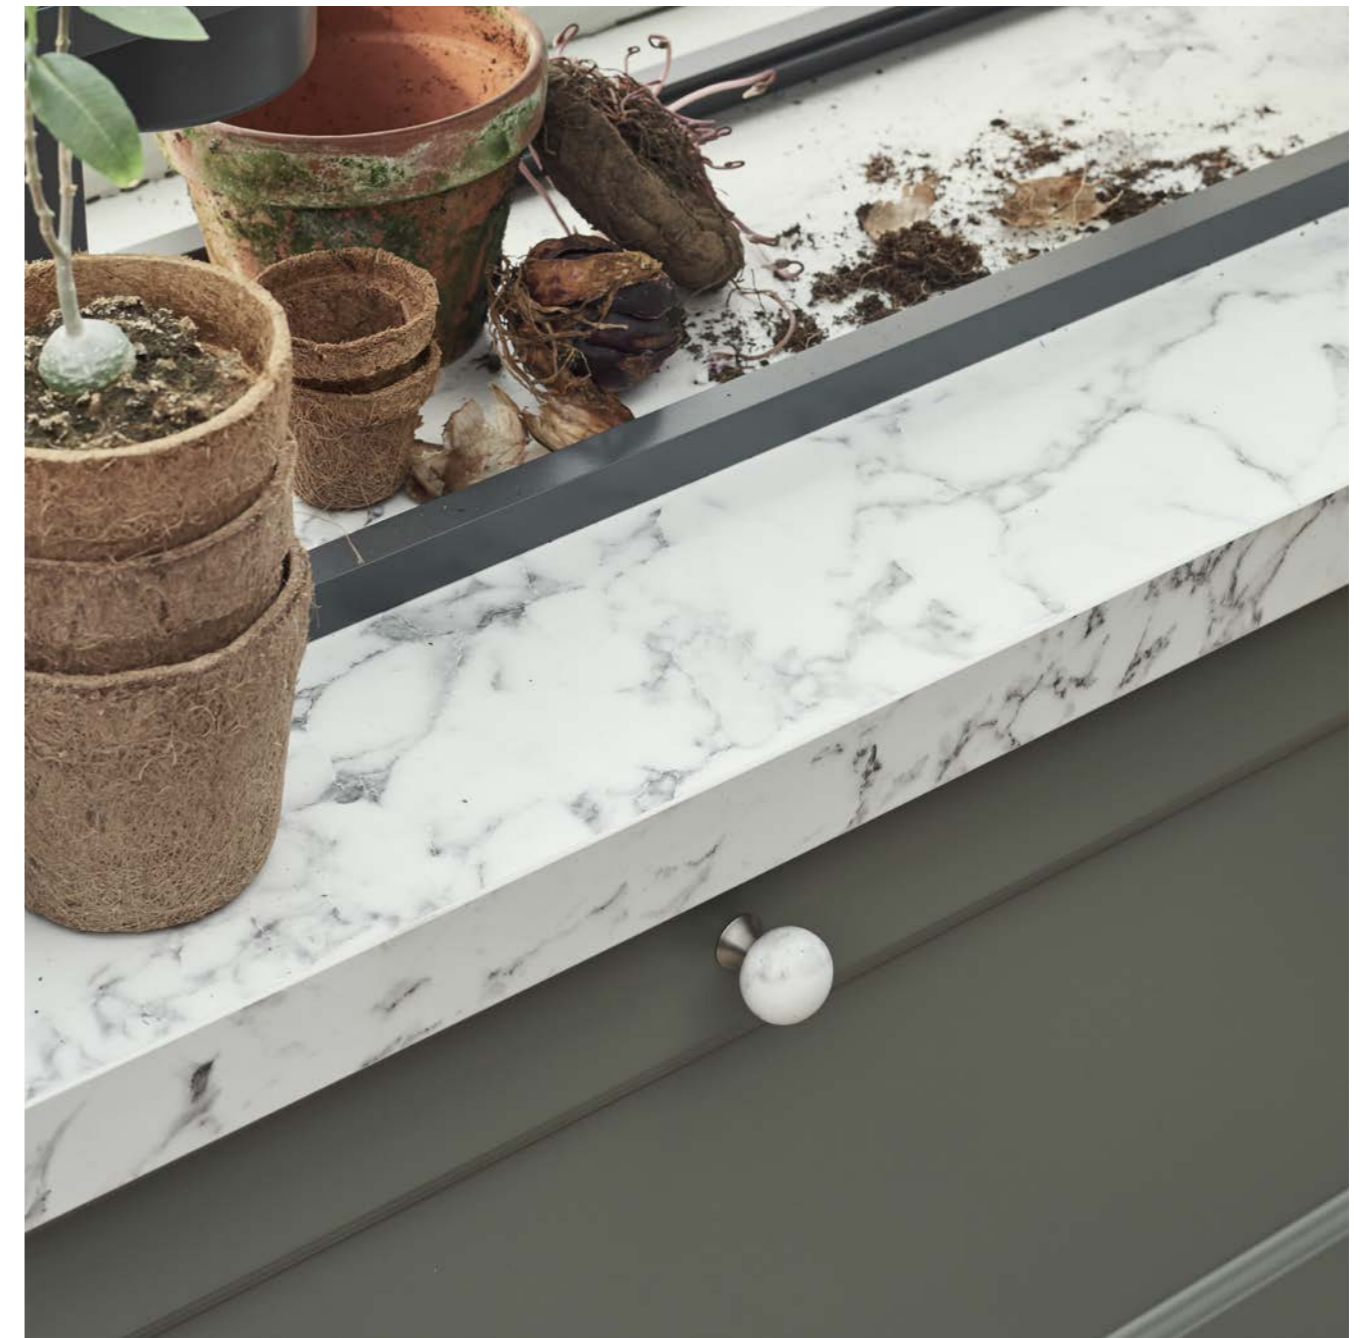

Oval, borstad
Knopp

Skålen, svart
cc 64 mm

Oval, mattsvart
Knopp

Handtaget skålen går endast att välja i kombination med knapp oval.
Välj antingen utförande antik, borstad eller svart.

Inspirationsbild från Marbodal (Marmorknopp)