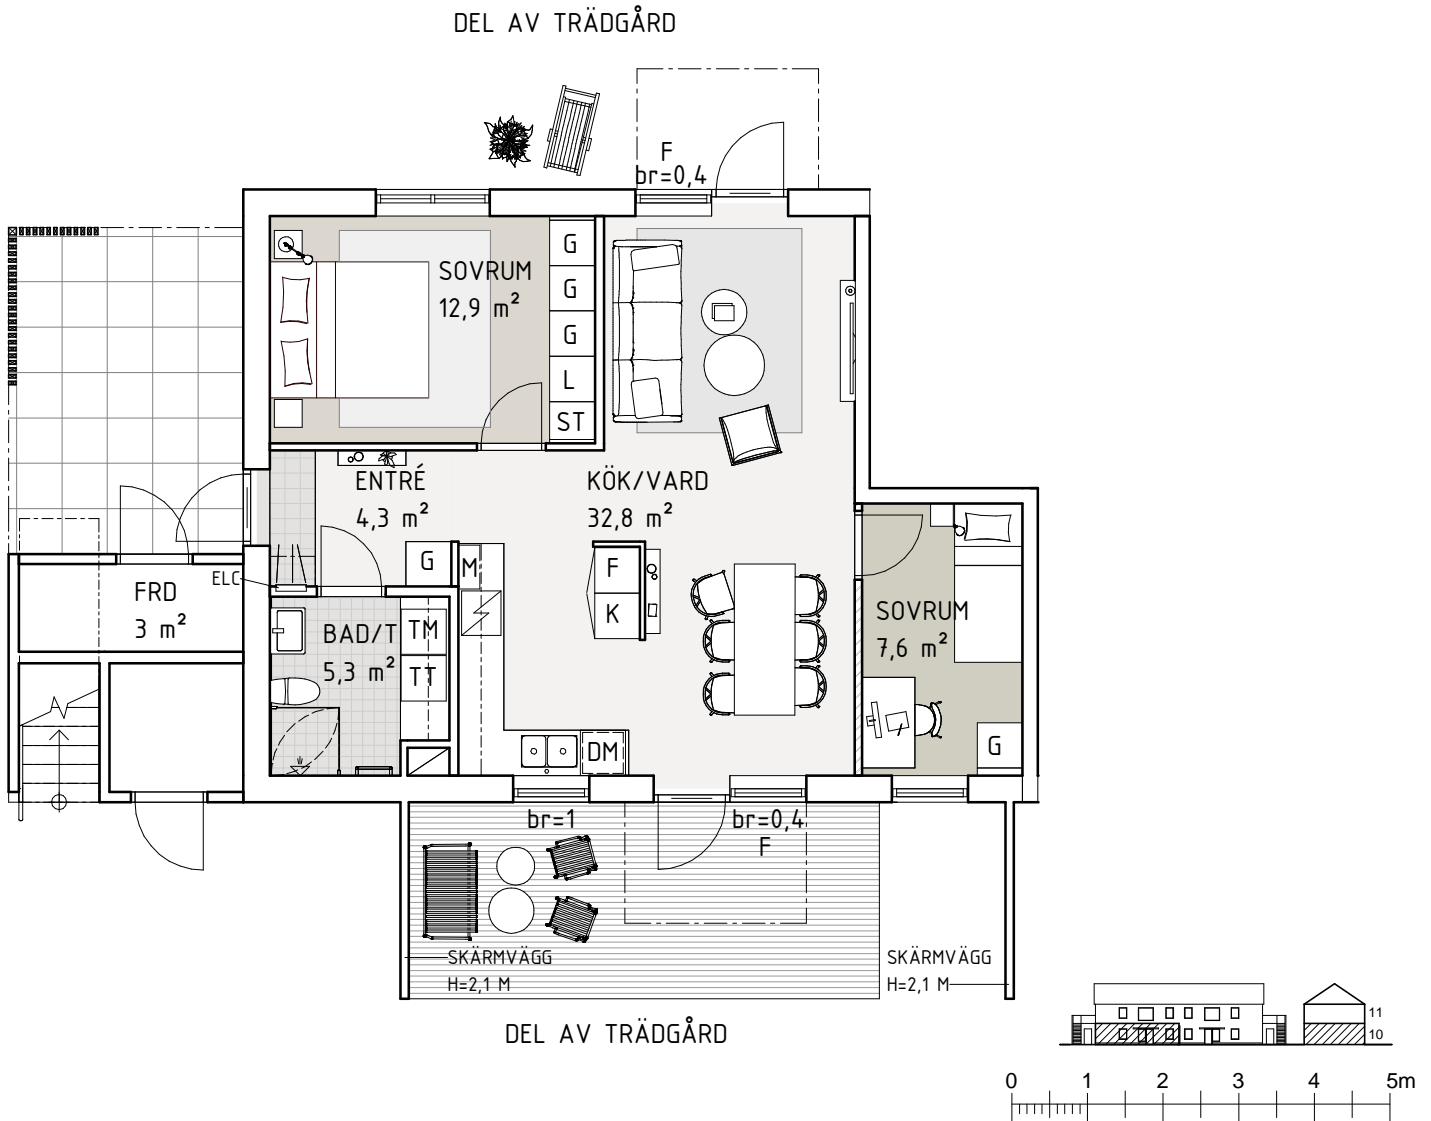

**BOFAKTABLAD**

**LÄGENHETSYTÅ:** 3 ROK, 65 m<sup>2</sup>

**FÖRRÅDSYTÅ:** 3 m<sup>2</sup>

**TRÄDGÅRD:** Ca 30-90 m<sup>2</sup>, se sit.plan

Skala 1:100

Rumshöjd ca 2,5 meter

Rumshöjd badrum ca 2,3 meter

Bröstningshöjd fönster 0,7 meter  
(om inget annat anges)

Upprättad 2024-09-18

Originalformat A4

K/F	Kyl-/Frysåp	L	Linnesåp	Hatthylla (Ingår ej)	ELC	EI-/IT-skåp
Spishäll & ugn		TM	Tvättmaskin	Klädstång	Tillvalsvägg	
DM	Diskmaskin	TT	Torktumlare	Klädstång med hylla	Frånvalsvägg	
ST	Städsåp	KM	Kombimaskin	Dusåp	F	Fast fönster
G	Garderob	Handdukstork		M		Micro