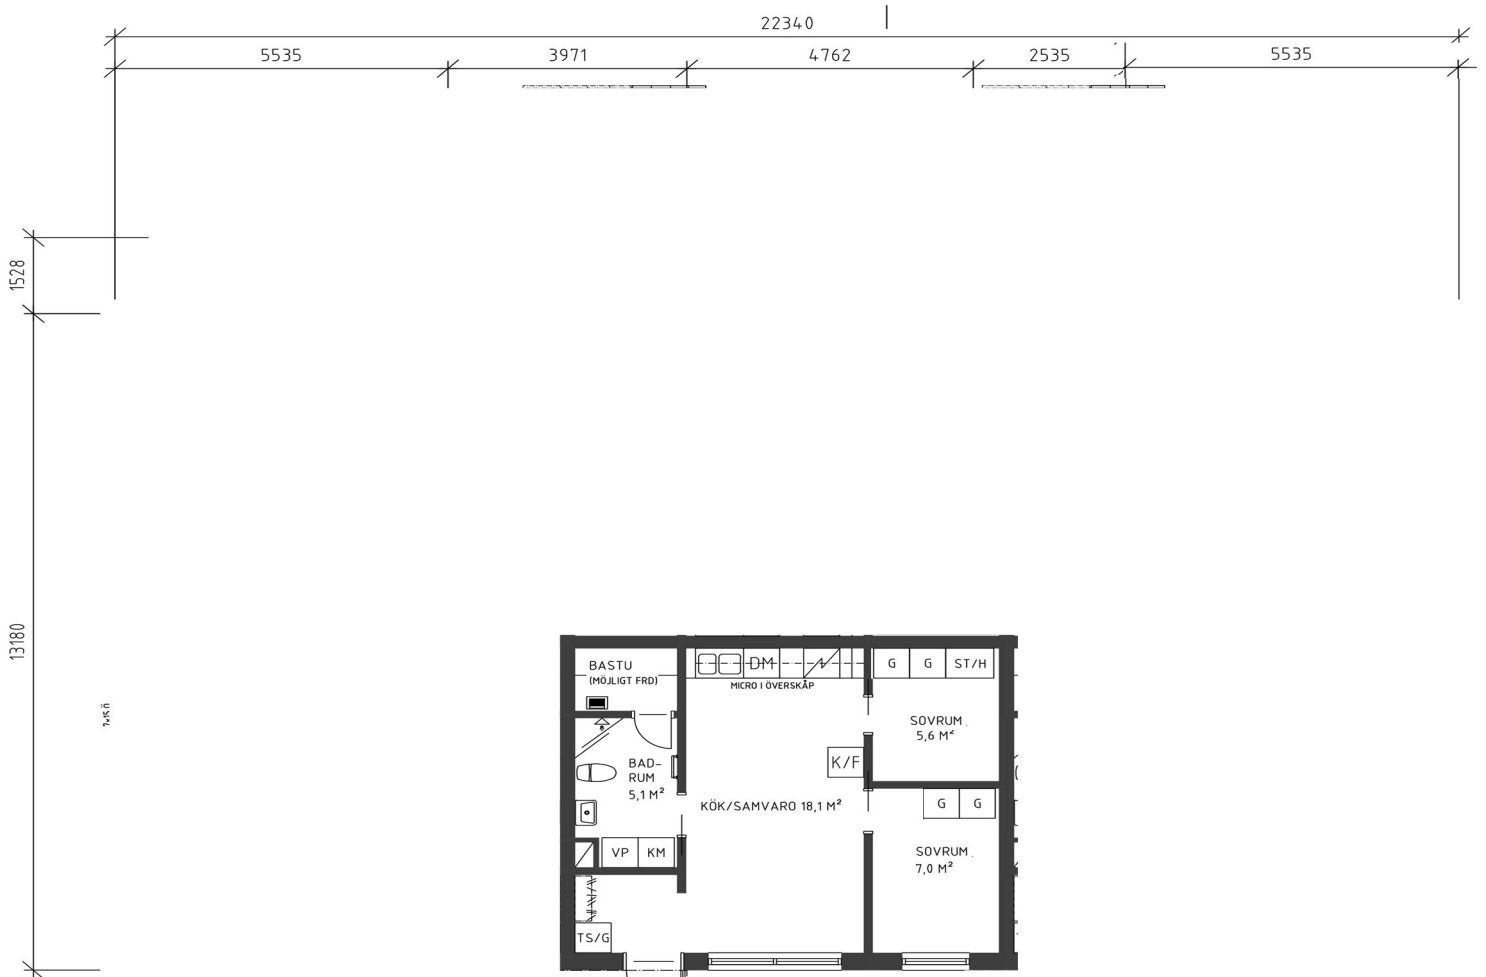

# BOFAKTABLAD

Brf Nörknappen 1 hus 1  
 på situationsplan nedan.  
 3 rum och kök 43 kvm  
 Apeln 4 Lägenhet B i  
 ekonomisk kalkyl nr. 9

Läg. B vån.1