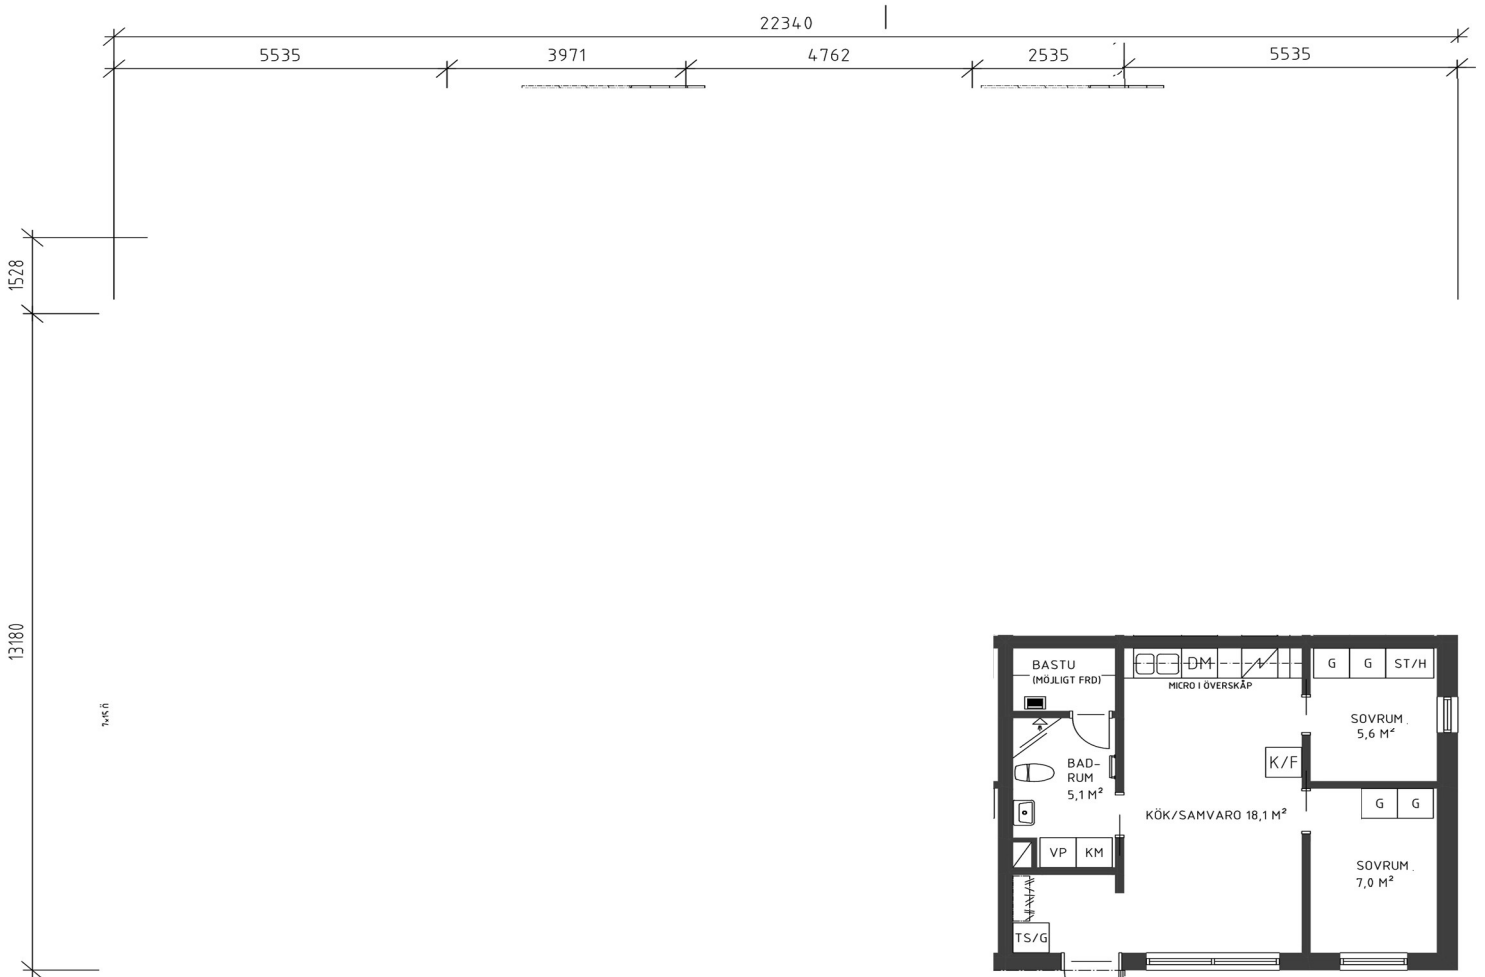

BOFAKTABLAD

Brf Nörknappen 1 hus 1
 på situationsplan nedan.
 3 rum och kök 43 kvm
 Apeln 4 Lägenhet E i
 ekonomisk kalkyl nr. 3

Läg. E vån.1

Förklaringar och situationsplan

- ST STÅDSKÅP
- KAPPHYLLA
- DM DISKMASKIN
- SPIS
- KF KYL FRYS KOMBINERAD
- KM TVÄTTMASKIN TORKTUMLARE KOMBINERAD
- VP VÄRMEPUMP
- SCHAKT
- G GARDEROB