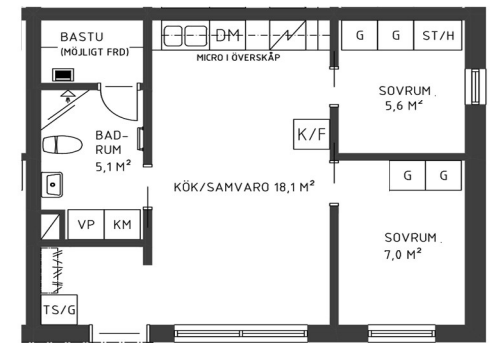

BOFAKTABLAD

Brf Nörknappen 1 hus 1
 på situationsplan nedan.
 3 rum och kök 43 kvm
 Apeln 4 Lägenhet F i
 ekonomisk kalkyl nr. 4

Läg. F vån. 2

Förklaringar och situationsplan

- ST STÄDSKÅP
- KAPPHYLLA
- DM DISKMASKIN
- SPIS
- KF KYL FRYS KOMBINERAD
- KM TVÄTTMASKIN TORKTUMLARE KOMBINERAD
- VP VÄRMEPUMP
- SCHAKT
- G GARDEROB