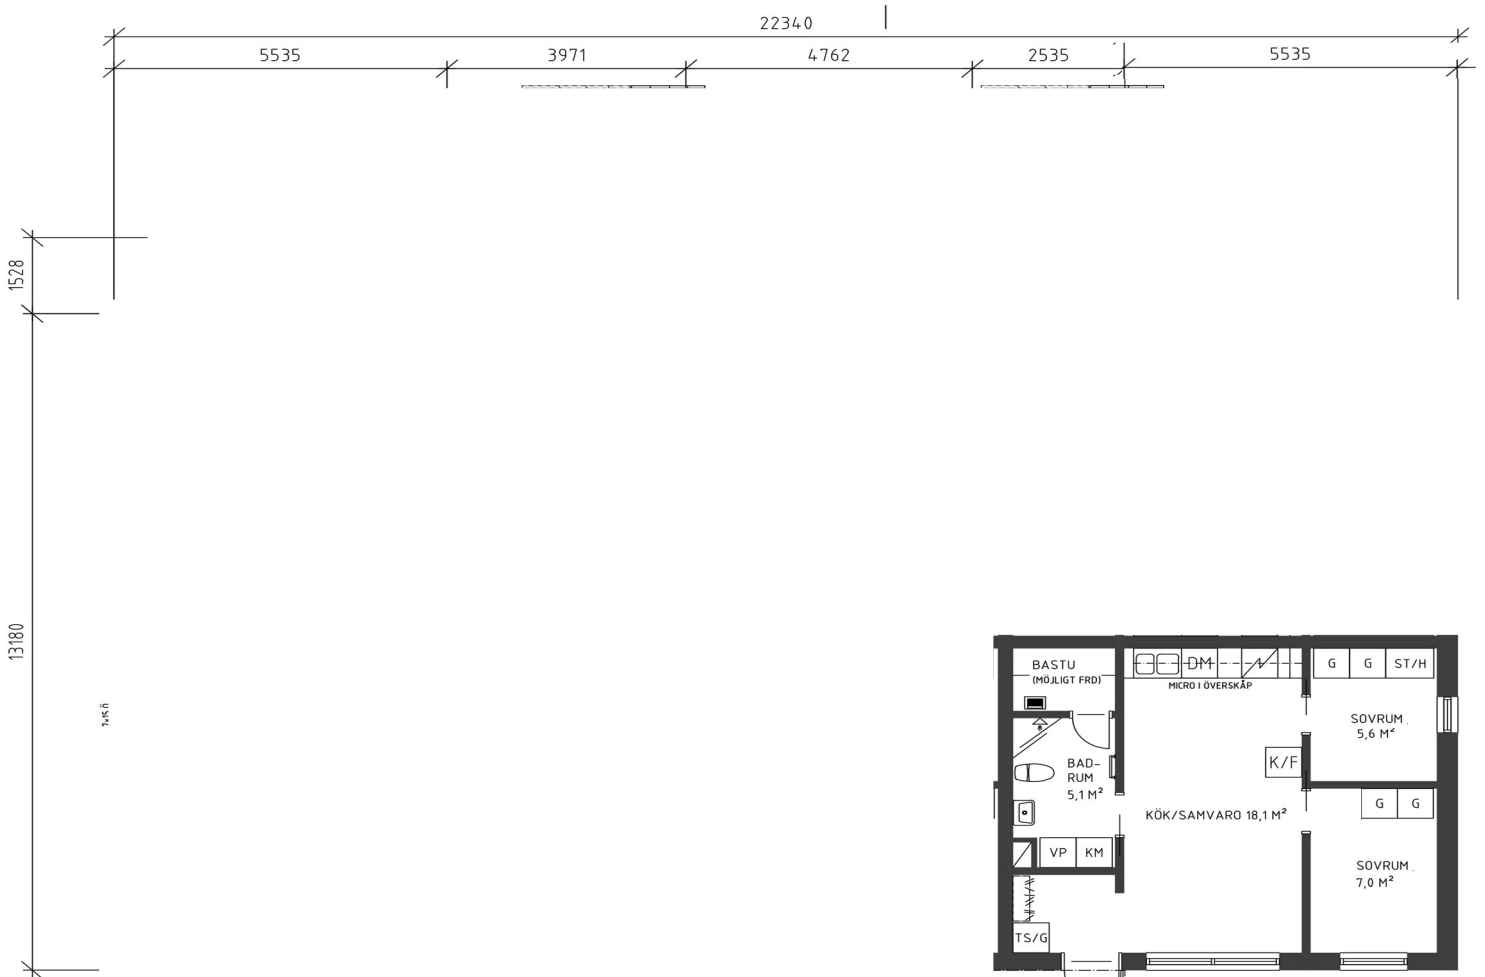

BOFAKTABLAD

Brf Nörknappen 1 hus 1
 på situationsplan nedan.
 3 rum och kök 43 kvm
 Apeln 4 Lägenhet F i
 ekonomisk kalkyl nr. 4

Läg. F vån. 2

Förklaringar och situationsplan

- ST STÄDSKÅP
- KAPPHYLLA
- DM DISKMASKIN
- SPIS
- KF KYL FRYS KOMBINERAD
- KM TVÄTTMASKIN TORKTUMLARE KOMBINERAD
- VP VÄRMEPUMP
- SCHAKT
- G GARDEROB