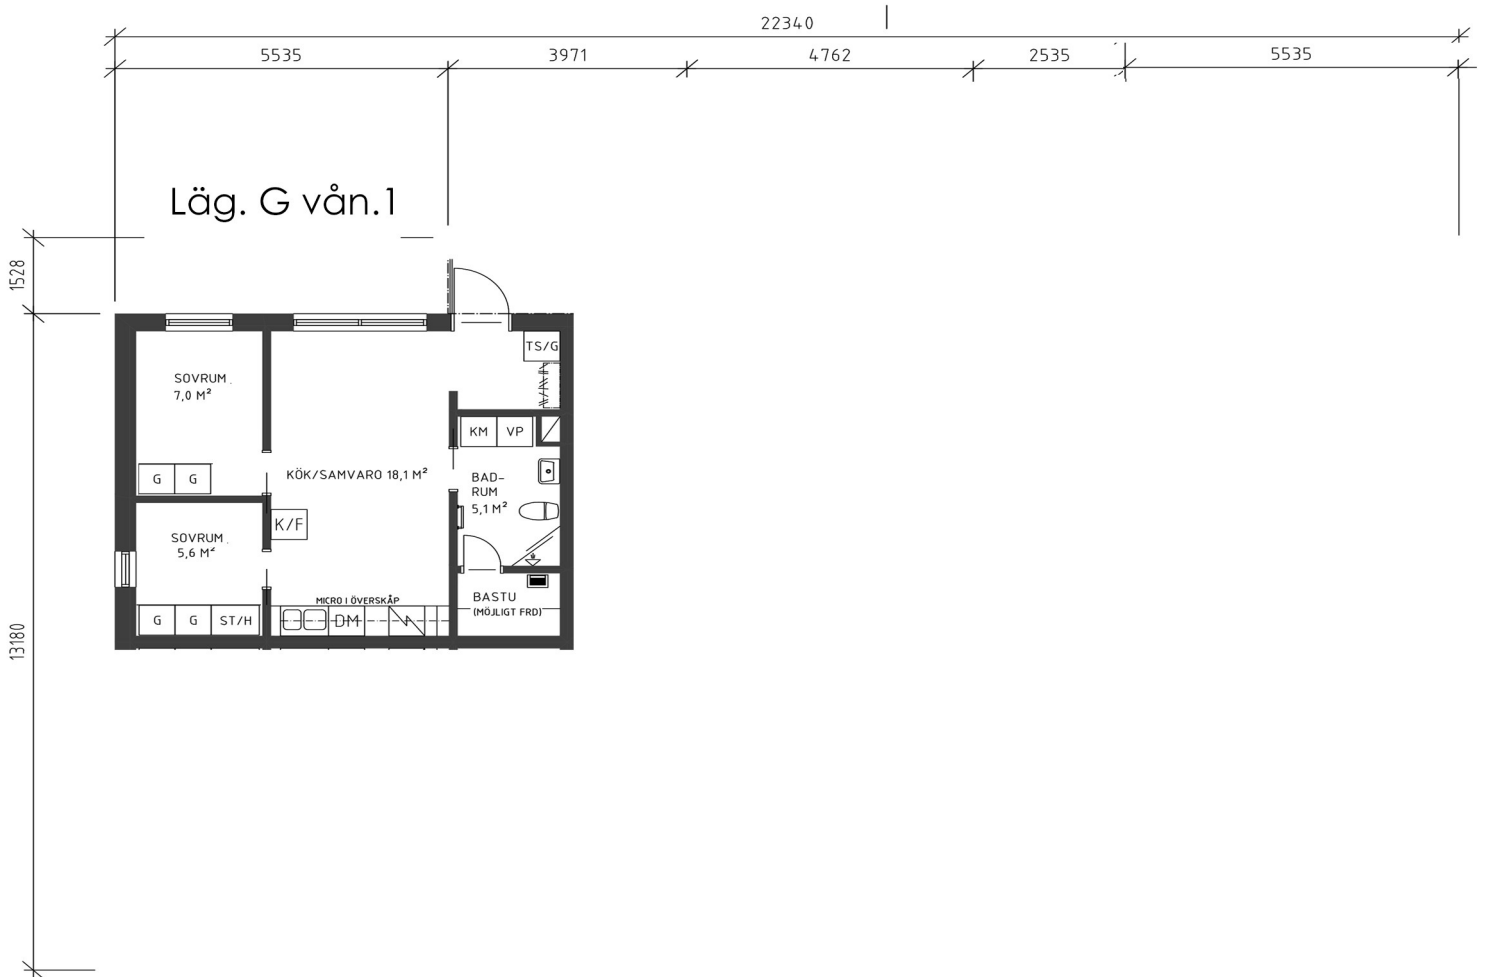

BOFAKTABLAD

Brf Nörknappen 1 hus 1
 på situationsplan nedan.
 3 rum och kök 43 kvm
 Apeln 4 Lägenhet G i
 ekonomisk kalkyl nr. 5

Förklaringar och situationsplan

- ST STÄDSKÅP
- KAPPHYLLA
- DM DISKMASKIN
- SPIS
- KF KYL FRYNS KOMBINERAD
- KM TVÄTTMASKIN TORKTUMLARE KOMBINERAD
- VP VÄRMEPUMP
- SCHAKT
- G GARDEROB