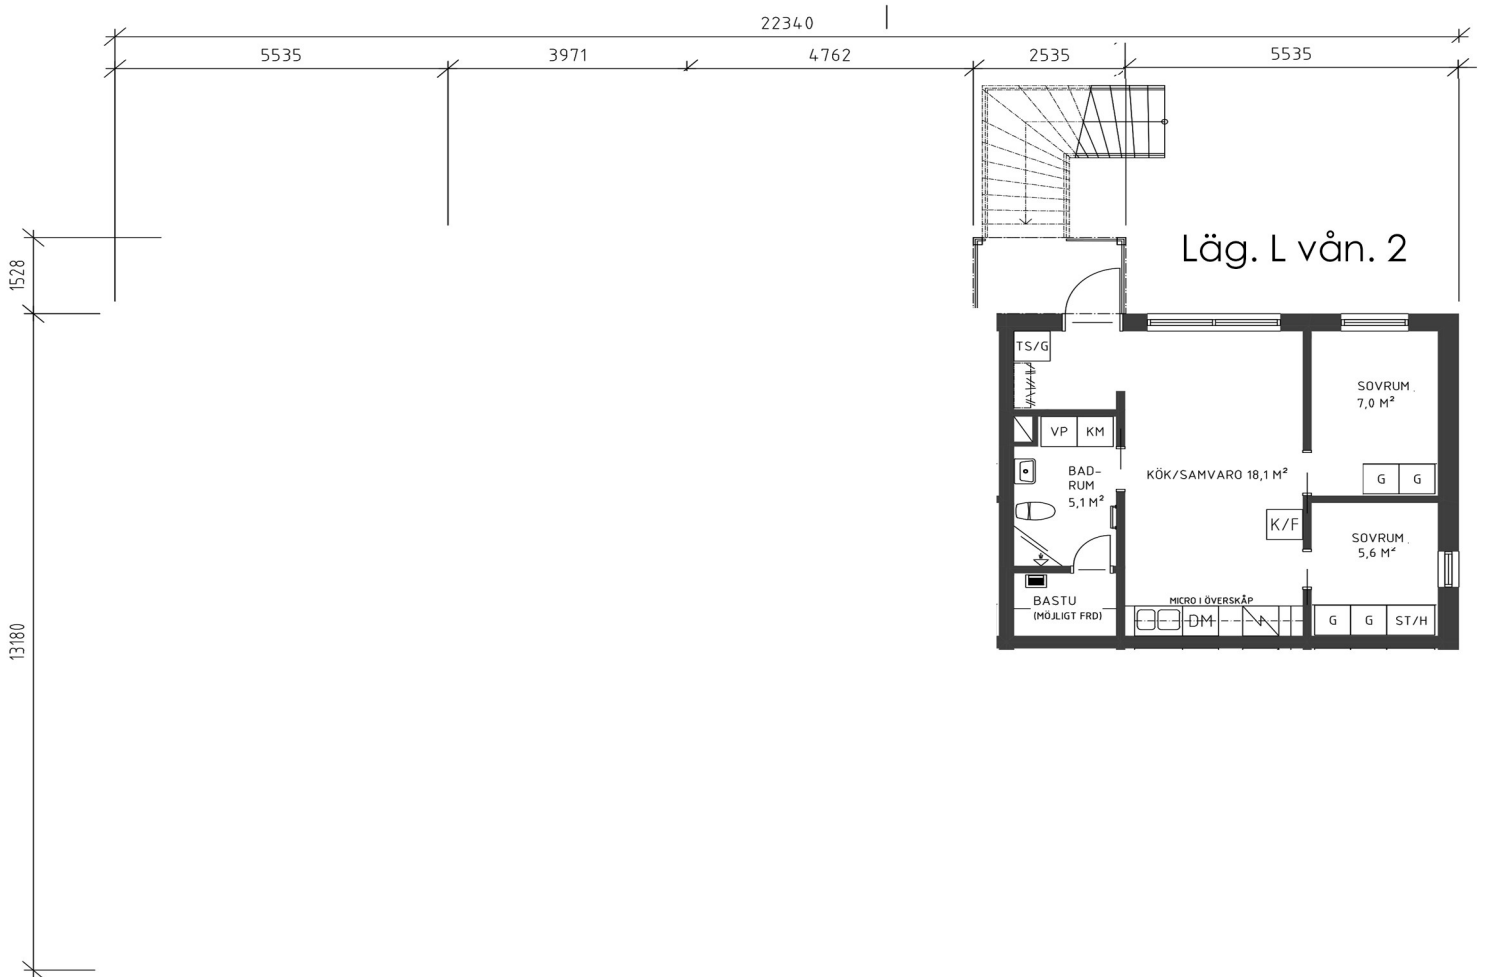

BOFAKTABLAD

Brf Nörknappen 1 hus 1
 på situationsplan nedan.
 3 rum och kök 43 kvm
 Apeln 4 Lägenhet L i
 ekonomisk kalkyl nr. 8

Förklaringar och situationsplan

- ST STÄDSKÅP
- KAPPHYLLA
- DM DISKMASKIN
- SPIS
- KF KYL FRYSS KOMBINERAD
- KM TVÄTTMASKIN TORKTUMLARE KOMBINERAD
- VP VÄRMEPUMP
- SCHAKT
- G GARDEROB