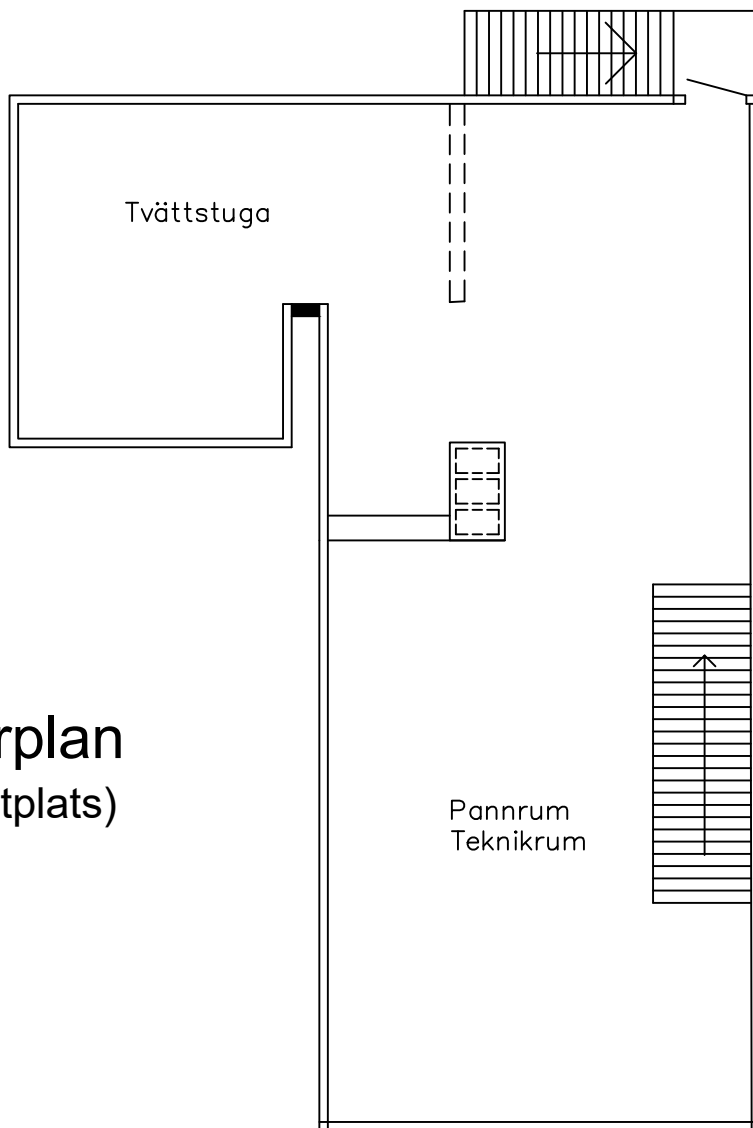

Bottenplan

Bostadsyta (golvyta)
ca:145m²
Inredningsbart ca:105m²

Totalt
ca:250m²
exklusive källarplan och matkällare

Överplan

Källarplan
(via matplats)

Matkällare
(via kök)

Vind garage

Garage