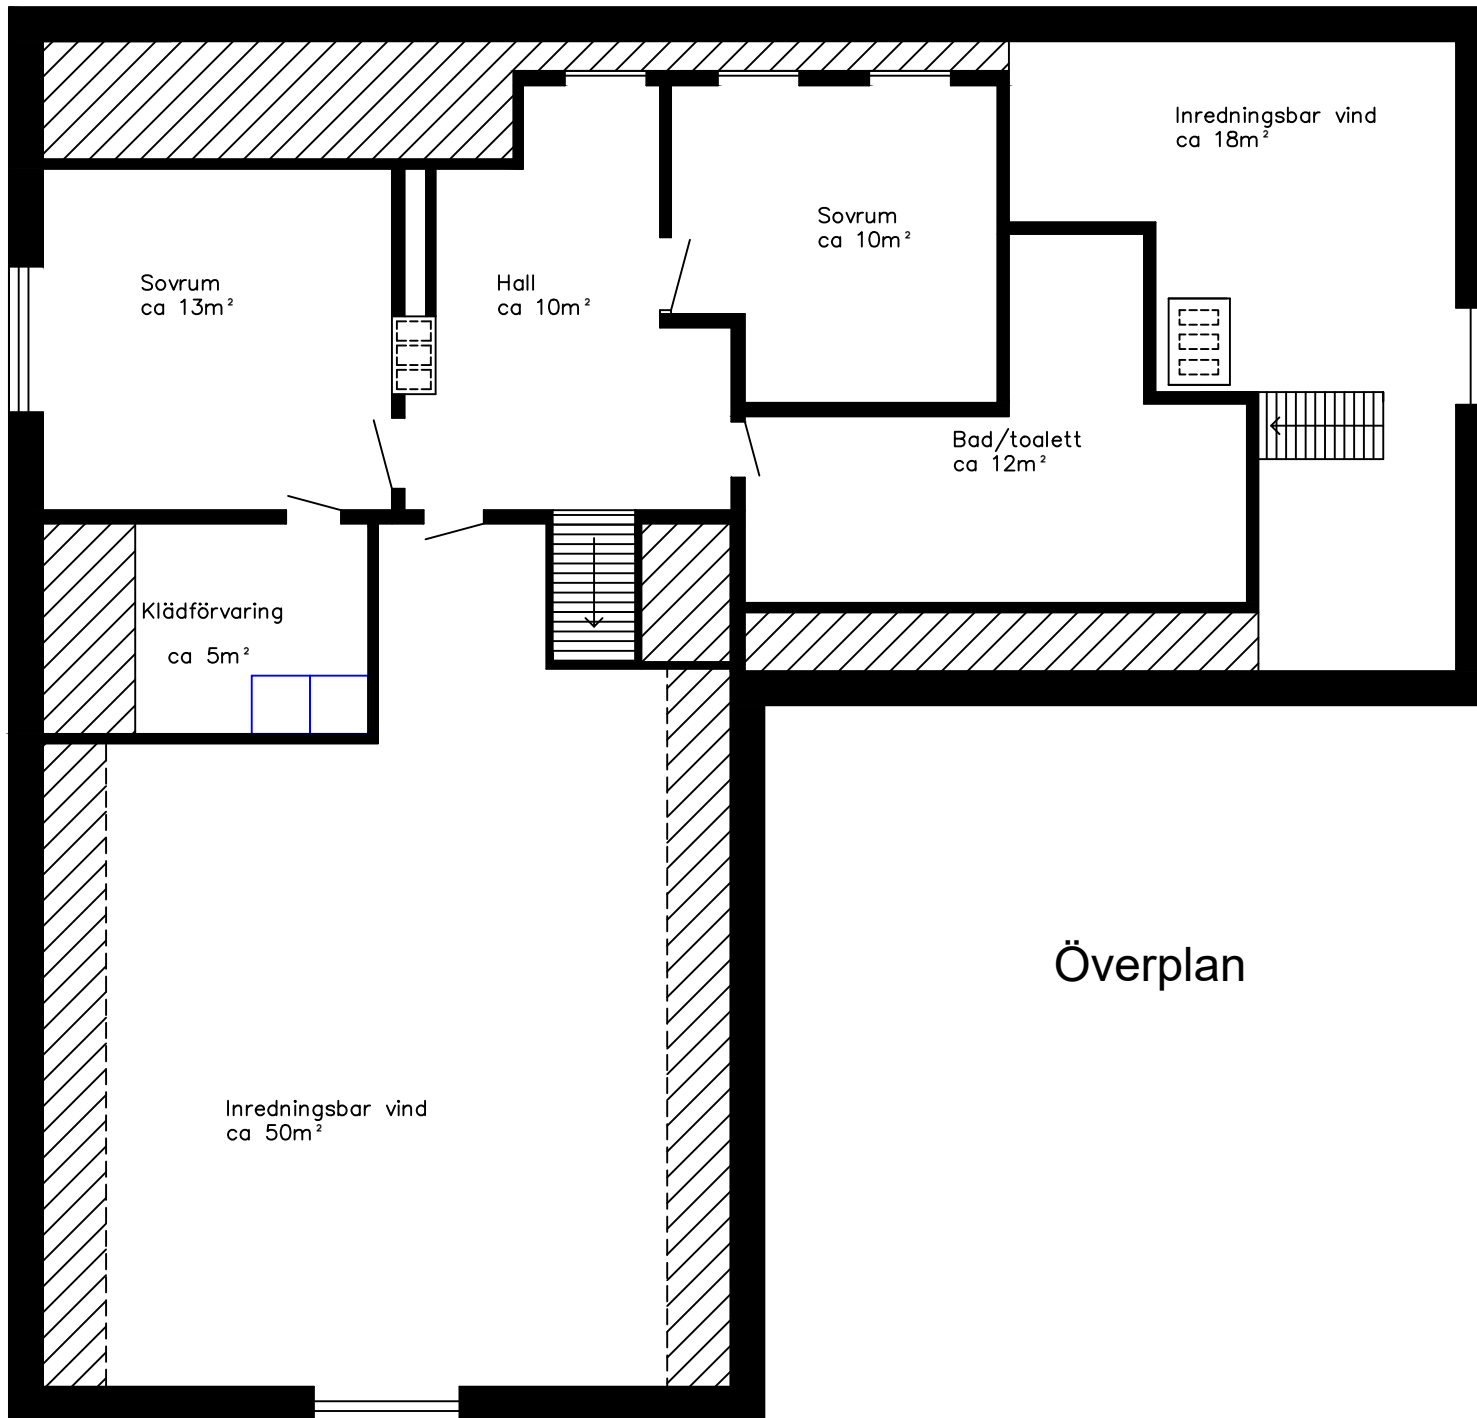

Bottenplan

Bostadsyta (golvyta)
ca:145m²
Inredningsbart ca:105m²

Totalt
ca:250m²
exklusive källarplan och matkällare

Överplan

Källarplan
(via matplats)

Matkällare
(via kök)

Vind garage

Garage