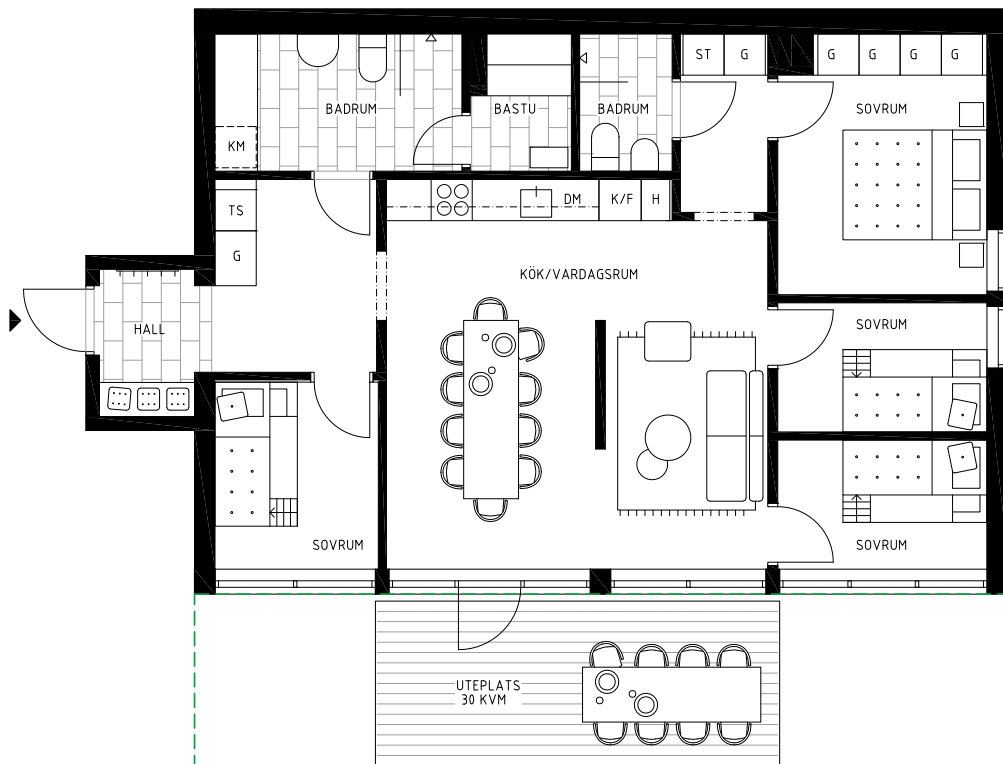

29 RADHUS + 8 LÄGENHETER

61°NORD

HIMMELFJÄLL

Marklägenhet

B7 C7 D7 E7

Boarea: 71 kvm

Biarea: 20 kvm

Antal rum: 5 RoK

Bostäderna är under projektering, avvikelser kan förekomma. Tekniska installationer redovisas ej.
Möbler ingår ej.

Teckenförklaringar

K/F	KYL OCH FRYS	ST	STÄDSKÅP	H	HÖGSKÅP
DM	DISKMASKIN	KM	KOMBIMASKIN		
G	GADEROB	TS	TORKSKÅP		
UM	UPPLÅTEN MARK	○ ○ ○ ○	SPISHÄLL		