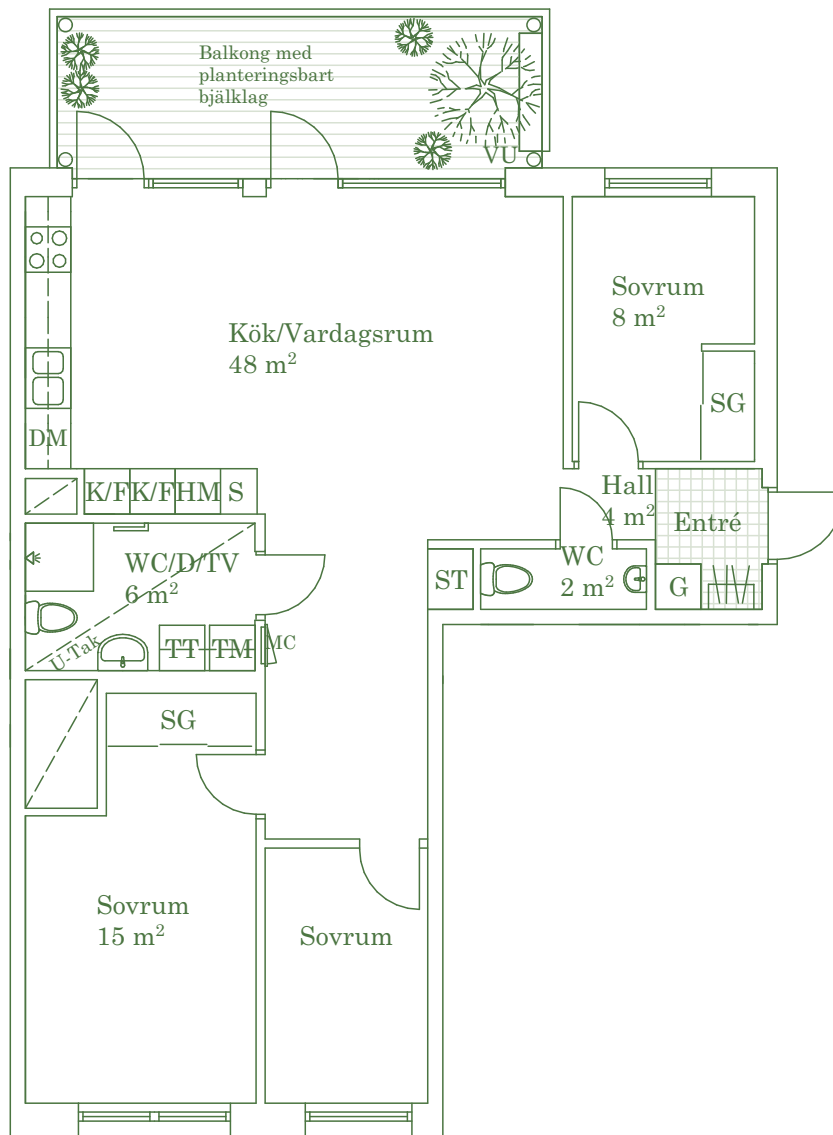

4 ROK 86 M²

LHG B-1104 Plan:2

- | | | | |
|-----|--------------|----|-------------------|
| MC | Mediacentral | ST | Städsåp |
| K/F | Kyl/Frys | SG | Skjuddörrgarderob |
| DM | Diskmaskin | HM | Högskåp m. |
| TM | Tvättmaskin | | ugn/micro |
| TT | Torktumlare | H | Högskåp |
| S | Skafferi | G | Garderob |
| VU | Vattenutkast | | |

Lägenheten värms upp av radiatorer som placeras i anslutning till fönster

green
hub

0 5m
Skala 1:100

Fasad mot väster

Med reservation för eventuella ändringar och tryckfel.
Kvm-angivelser anges som ca mått.
Teknisk inredning tillkommer.