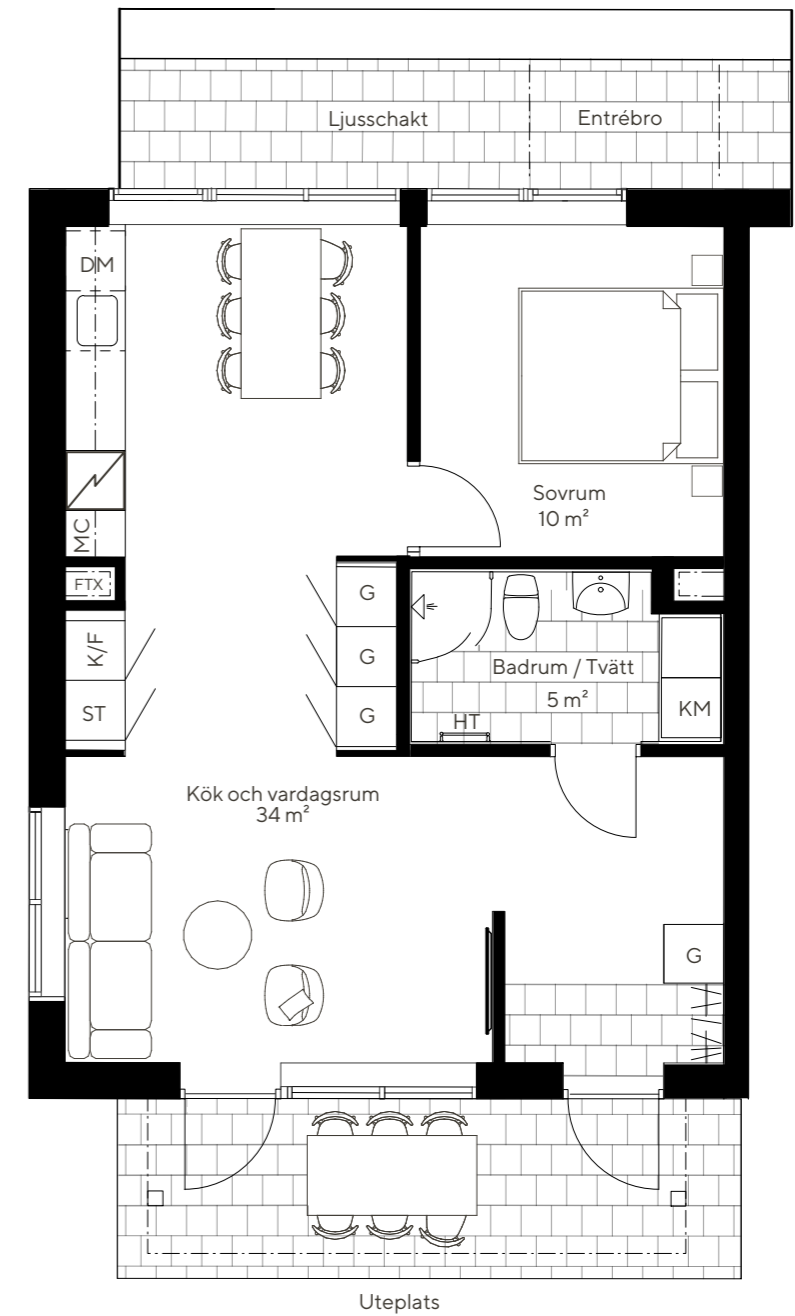

Lägenhet 116A

2 Rum och kök

55 kvm

Entréplan

- K/F Kyl/Frys
- DM Diskmaskin
- KM Kombimaskin
- HT Handdukstork
- ST Städskåp
- Häll och ugn
- G Garderob
- MC Micro
- FTX Värmeväxlande ventilationsaggregat