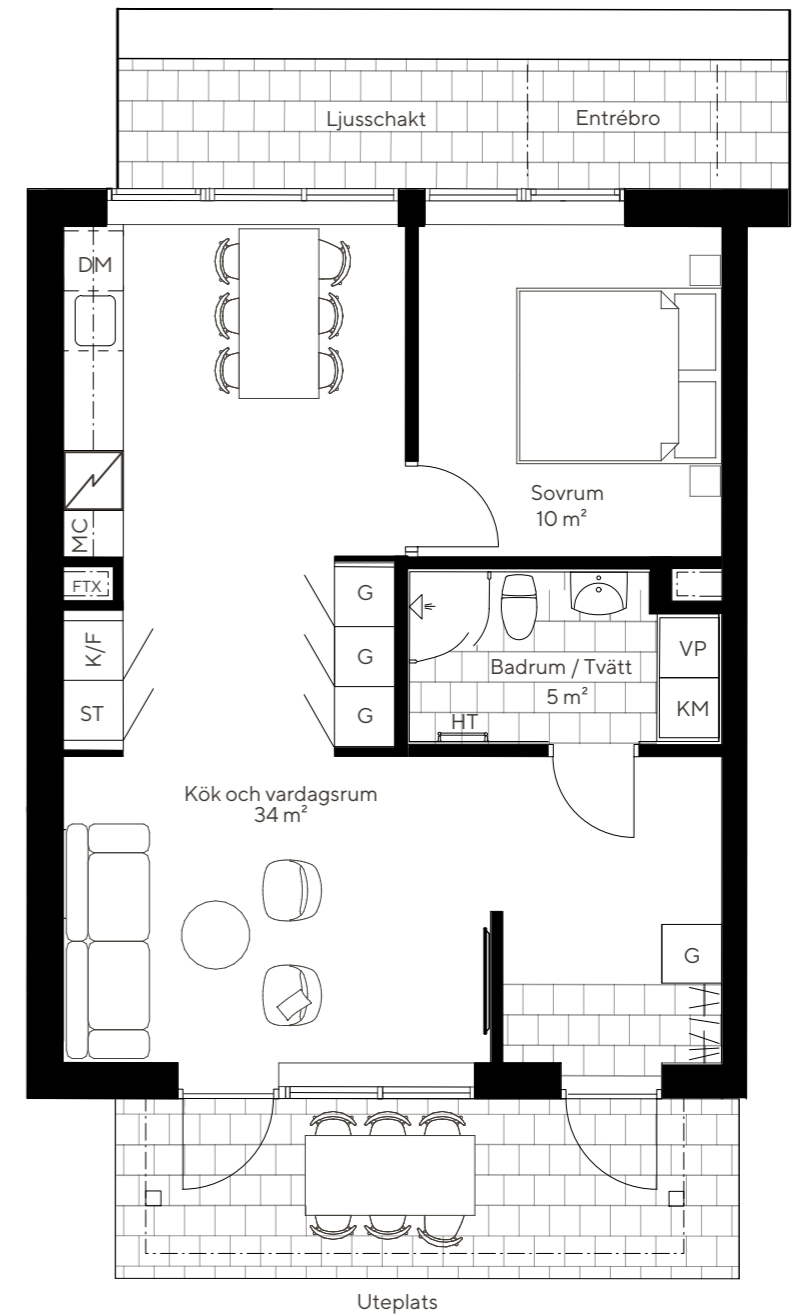

# Lägenhet 116B

2 Rum och kök

55 kvm

## Entréplan

- K/F Kyl/Frys
- DM Diskmaskin
- KM Kombimaskin
- VP Värmepump
- ST Städskåp
- Häll och ugn
- G Garderob
- HT Handdukstork
- MC Micro
- FTX Värmeväxlande ventilationsaggregat

Ytangelser är preliminära, avvikelser kan förekomma.